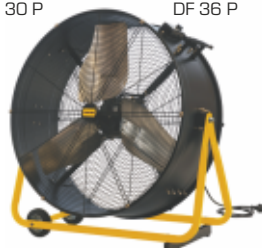

VENTILÁTORY PROFESIONÁLNÍ S MOŽNOSTÍ PŘIPOJENÍ PRUŽNÉ HADICE

Model	Průměr	Provedení	Průtok vzduchu	Počet rychlostí	cena bez DPH
DFX 20	400 mm	plastové	max. 6450 m ³ /h	2	349,00 €
Volitelné příslušenství					
Pružná hadice PVC 51cm / 7,6m		DFX20	4031.403		191,00 €

DF 20 P

DF 30 P

DF 36 P

Tyto profesionální ventilátory nabízejí robustní konstrukci, nastavitelný proud vzduchu, otáčení 360 stupňů a model DF20P nabízí rotaci 360 stupňů horizontálně i vertikálně. Model DF20P můžete pověsit na zeď nebo na strop. Oba modely mají specifický směr proudění vzduchu a najdou využití v různých provozech. Zlepšují proudění a cirkulaci vzduchu.