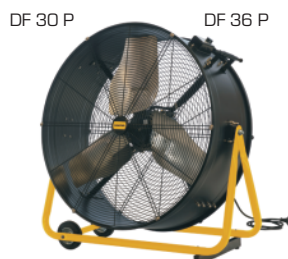

Tyto profesionální ventilátory nabízí robustní konstrukci, nastavitelný proud vzduchu, otáčení 360 stupňů a model DF20P nabízí rotaci 360 stupňů horizontálně i vertikálně. Model DF20P můžete pověsit na zeď nebo na strop. Oba modely mají specifický směr proudění vzduchu a najdou využití v různých provozech. Zlepšují proudění a cirkulaci vzduchu.

VENTILÁTORY PROFESIONÁLNÍ

Model	Průměr	Provedení	Průtok vzduchu	Počet rychlostí	cena bez DPH
DF 20 P – IP44	500 mm	kovové	max. 6600 m³/h	3	143,00 €
DF 30 P – IP44	750 mm	kovové	max. 10200 m³/h	2	378,00 €
DF 36 P	900 mm	kovové	max. 13200 m³/h	2	538,00 €

* Pozn. Model DF20P je možno připevnit na stěnu.