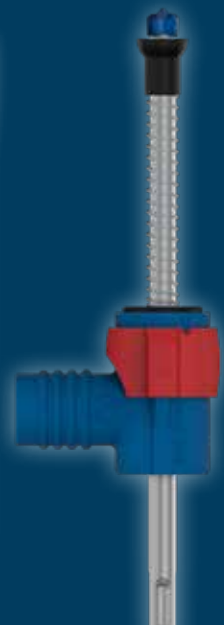

VŔTACIE KLADIVO S SDS PLUS

EXPERT EXBH18V-32F

**AŽ O 60 % VYŠŠIA RÝCHLOSŤ
VŔTANIA V POROVNANÍ
S GBH 18V-28 PROFESSIONAL**

- **VYSOKORÝCHLOSTNÉ VŔTANIE:** Skvelá rýchlosť vŕtania otvorov stredných priemerov (Ø10 – 20 mm)
- **BITURBO BRUSHLESS:** Vysokovýkonný motor a hnacie ústrojenstvo navrhnuté na skvelé využívanie extrémneho výkonu akumulátorov EXPERT
- **VYŠŠIA PRODUKTIVITA:** Vysokoefektívny pohon umožňuje výrazne viac náročných kotviacich aplikácií na jedno nabitie akumulátora
- **POKROČILÁ OCHRANA POUŽÍVATEĽA:** Funkcia Vibration Control redukuje škodlivé vibrácie a uľahčuje prácu

Odporúčané príslušenstvo:

- Akumulátory: EXBA18V-55 (5,5 Ah) / EXBA18V-80 (8,0 Ah) / EXBA18V-150 (15,0 Ah)
- Vrták do betónu EXPERT SDS plus-7X
- Vrták do betónu s odsávaním EXPERT SDS Clean plus-8X
- Špicatý sekáč PRO SDS plus-5C
- Plochý sekáč PRO SDS plus-5C

0 611 922 102 **1 098,00 €***

v XL-BOXX 172, s 2 × EXBA18V-80, EXAL18V-160, prídavnou rukoväťou, hĺbkovým dorazom, tubou s mazacím tukom, utierkou na náradie

0 611 922 101 **639,00 €***

v XL-BOXX 172 s prídavnou rukoväťou, hĺbkovým dorazom, tubou s mazacím tukom, utierkou na náradie

0 611 922 100 **599,00 €***

v kartónovej krabici s prídavnou rukoväťou, hĺbkovým dorazom, tubou s mazacím tukom, utierkou na náradie