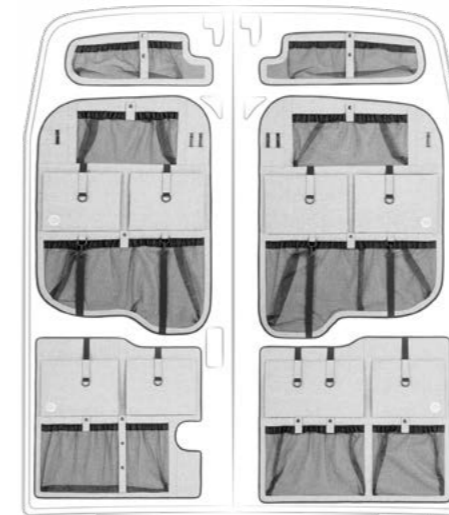

MOON ORGANIZER

Ford Transit
model MK8

Występuje w wersji:
R/AWD H2, FWD H2,
R/AWD H3, FWD H3
*wersje od 2013 roku

dostępne barwy: