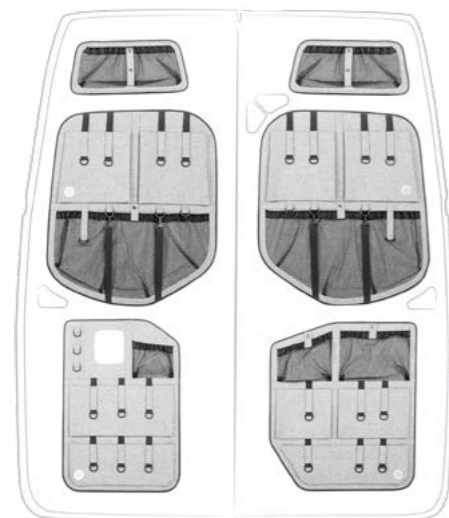

Mercedes Sprinter
model 907, 910

dostępne barwy: