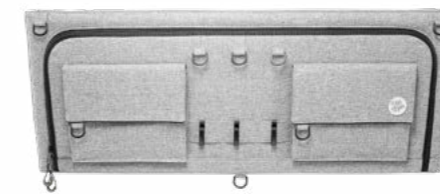

### MOONBOX Adventure 70

Rozměry: 350x300x700 mm  
 Váha: 6,0 kg  
 Obsah: 90 l

dostupné barvy: