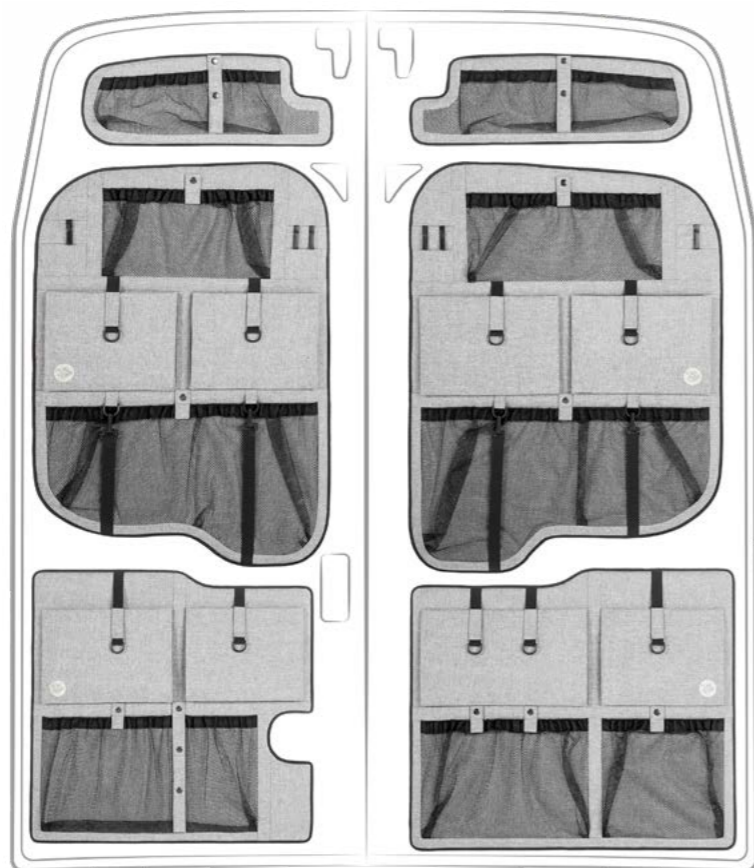

### Získejte zavazadlový prostor

bez ztráty místa v dodávce.

Naše řešení je chytré – šetří místo, které je často nevyužité, nebo jen zakryté krycí deskou – místo ve výklenku dveří.

# MOON ORGANIZER

Nový způsob skladování.