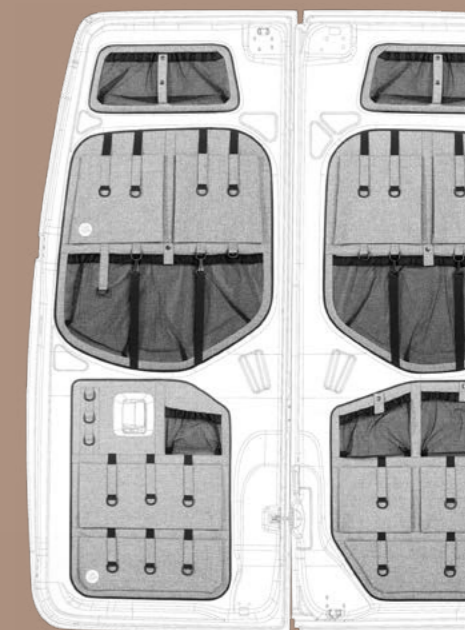

MOON ORGANIZER

Nový způsob skladování.