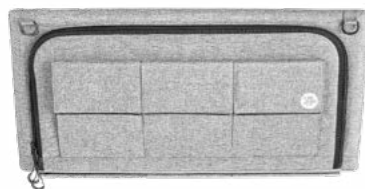

MOONBOX Standard 70

Rozměry: 350x300x700 mm
Váha: 6,0 kg
Obsah: 90 l