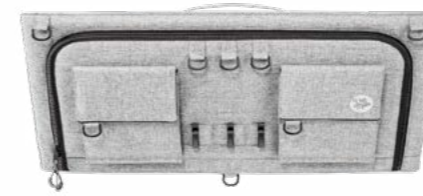

MOONBOX

Adventure

Kompatibilita Moon Box:

Sprinter 901, 902, 904, 906, 907
VW Crafter I-II, LT,
VW T5, T6, T6.1 (do adaptací)
Transit MK7 H2
Transit MK8

MAN TGE
ProMaster
Ducato III
Jumper II
Boxer