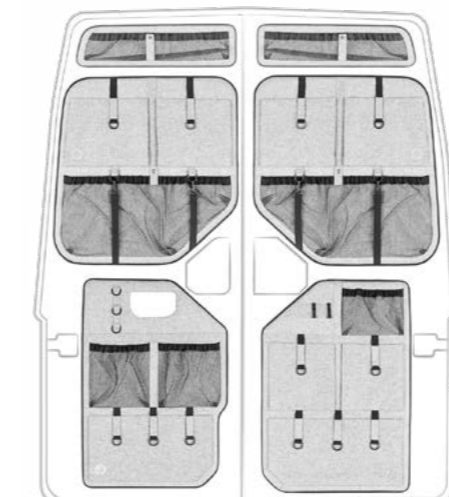

Volkswagen Crafter
MAN TGE

Występuje w wersji:
H2, H3,

dostępne barwy: