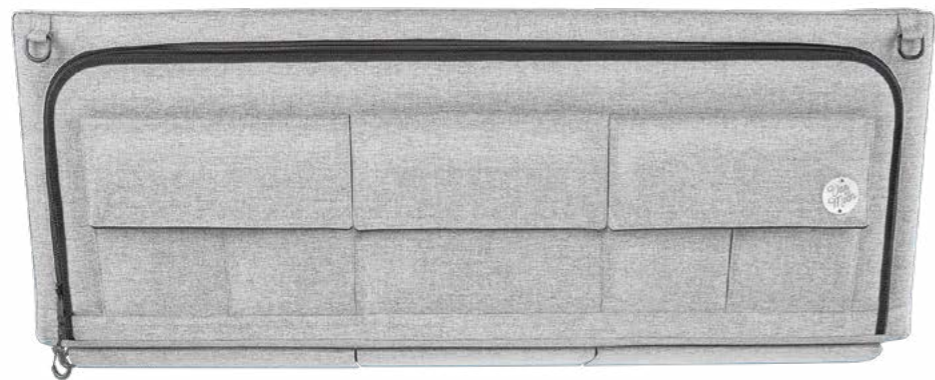

Standard nebo Adventure?

Kterou verzi Moon Box vybrat?

Standard je elegantní box s kapsami pro lidi, kteří mají rádi vše skryté. Na spodní ani přední straně nenajdete jediný háček na zavěšení doplňků. Je to jednoduchost a minimalismus ve své čisté podobě.