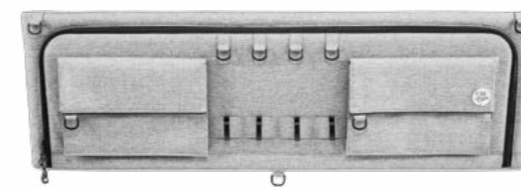

MOONBOX Adventure 90

Rozměry: 350x300x900 mm
Váha: 7,5 kg
Obsah: 118 l

dostupné barvy: