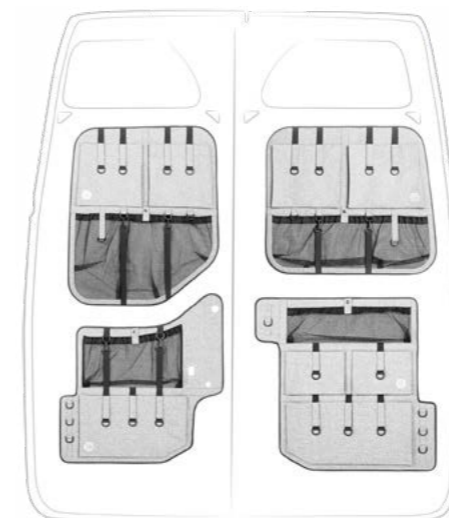

# MOON ORGANIZER

**Ford Transit**  
**model MK8**

Występuje w wersji:  
 R/AWD H2, FWD H2,  
 R/AWD H3, FWD H3  
 \*wersje od 2013 roku

dostępne barwy:

**Renault Maser**  
**Nissan Interstar**

Pro Renault Master III