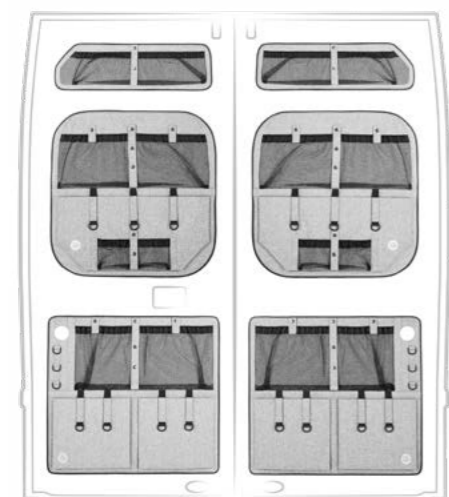

Citroen Jumper
Fiat Ducato
Ram ProMaster
Peugeot Boxer II

dostępne barwy: