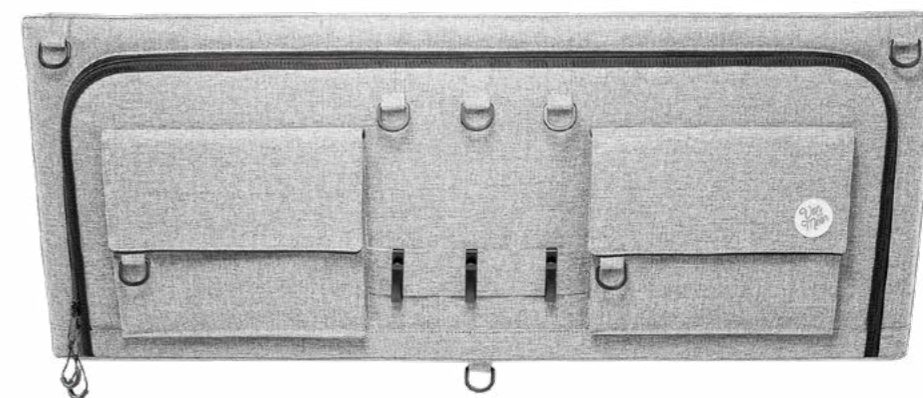

### > MOONSAFETY

Sítky Moon Safety nejsou součástí sady Moon Box, lze je objednat v našem internetovém obchodě.

## Standard nebo Adventure?

Kterou verzi Moon Box vybrat?

**Standard** je elegantní box s kapsami pro lidi, kteří mají rádi vše skryté. Na spodní ani přední straně nenajdete jediný háček na zavěšení doplňků. Je to jednoduchost a minimalismus ve své čisté podobě.