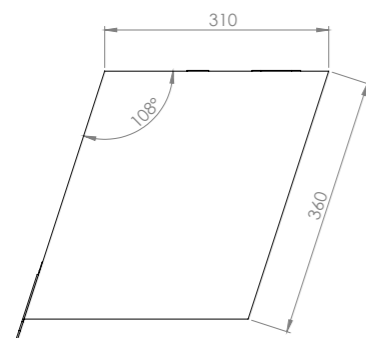

MoonBox 115 angle 108°

MOON BOX STANDARD 115

Box volume: 122 l
 Pocket volume: 30,5 l
 Total volume: 152,5 l
 Weight: 9,22 kg

MOON BOX ADVENTURE 115

Box volume: 122 l
 Pocket volume: 30,5 l
 Total volume: 152,5 l
 Weight: 8,63 kg

Maximum self load

MoonBox 115 angle 110°

MOON BOX STANDARD 115

Box volume: 116 l
 Pocket volume: 29 l
 Total volume: 145 l
 Weight: 9,12 kg

MOON BOX ADVENTURE 115

Box volume: 116 l
 Pocket volume: 29 l
 Total volume: 145 l
 Weight: 8,53 kg