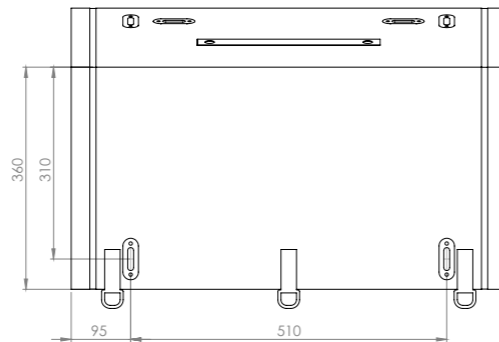

MoonBox 70 angle 108°

MOON BOX STANDARD 70

MOON BOX ADVENTURE 70

Box volume: 74 l
 Pocket volume: 18,5 l
 Total volume: 92,5 l
 Weight: 6,09 kg

Box volume: 74 l
 Pocket volume: 18,5 l
 Total volume: 92,5 l
 Weight: 5,56 kg