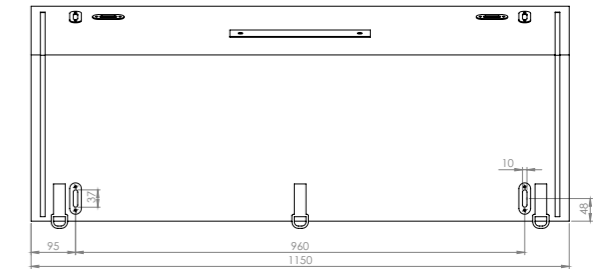

MoonBox 115 angle 108°

MOON BOX STANDARD 115

Box volume: 122 l
 Pocket volume: 30,5 l
 Total volume: 152,5 l
 Weight: 9,22 kg

MOON BOX ADVENTURE 115

Box volume: 122 l
 Pocket volume: 30,5 l
 Total volume: 152,5 l
 Weight: 8,63 kg

Maximum self load

MoonBox 115 angle 110°

MOON BOX STANDARD 115

Box volume: 116 l
 Pocket volume: 29 l
 Total volume: 145 l
 Weight: 9,12 kg

MOON BOX ADVENTURE 115

Box volume: 116 l
 Pocket volume: 29 l
 Total volume: 145 l
 Weight: 8,53 kg