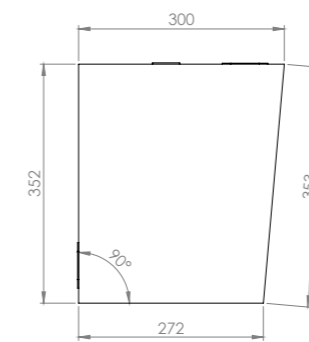

MoonBox 50 angle 108°

MOON BOX STANDARD 50

Box volume: 54 l
 Pocket volume: 13,5 l
 Total volume: 67,5 l
 Weight: 4,85 kg

MOON BOX ADVENTURE 50

Box volume: 54 l
 Pocket volume: 13,5 l
 Total volume: 67,5 l
 Weight: 4,37 kg

MoonBox 70

Standard

Adventure

MoonBox 70 angle 90°

MOON BOX ADVENTURE 70

Box volume: 71 l
Pocket volume: 17,75 l
Total volume: 88,75 l
Weight: 5,51 kg

Maximum self load

5 KG

12 KG

MoonBox 70 angle 100°

MOON BOX STANDARD 70

MOON BOX ADVENTURE 70

Box volume: 71 l
 Pocket volume: 17,75 l
 Total volume: 88,75 l
 Weight: 5,78 kg

Box volume: 71 l
 Pocket volume: 17,75 l
 Total volume: 88,75 l
 Weight: 5,23 kg