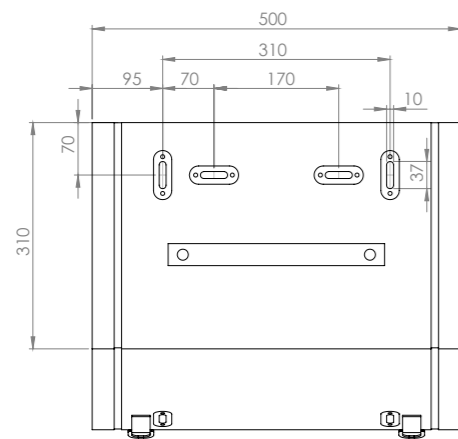

MoonBox 50 angle 108°

MOON BOX STANDARD 50

Box volume: 54 l
 Pocket volume: 13,5 l
 Total volume: 67,5 l
 Weight: 4,85 kg

MOON BOX ADVENTURE 50

Box volume: 54 l
 Pocket volume: 13,5 l
 Total volume: 67,5 l
 Weight: 4,37 kg