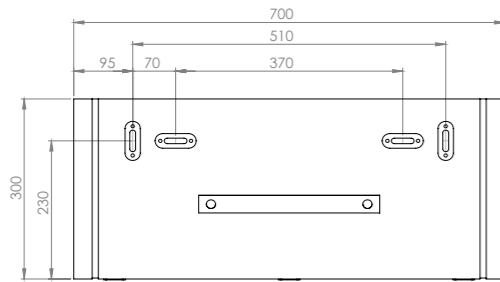

MoonBox 70 angle 108°

MOON BOX STANDARD 70

MOON BOX ADVENTURE 70

Box volume: 74 l
 Pocket volume: 18,5 l
 Total volume: 92,5 l
 Weight: 6,09 kg

Box volume: 74 l
 Pocket volume: 18,5 l
 Total volume: 92,5 l
 Weight: 5,56 kg