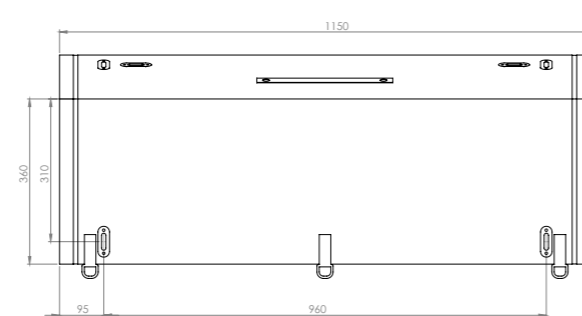

MoonBox 115 angle 108°

MOON BOX STANDARD 115

Box volume: 122 l
 Pocket volume: 30,5 l
 Total volume: 152,5 l
 Weight: 9,22 kg

MOON BOX ADVENTURE 115

Box volume: 122 l
 Pocket volume: 30,5 l
 Total volume: 152,5 l
 Weight: 8,63 kg

Maximum self load

MoonBox 115 angle 110°

MOON BOX STANDARD 115

Box volume: 116 l
 Pocket volume: 29 l
 Total volume: 145 l
 Weight: 9,12 kg

MOON BOX ADVENTURE 115

Box volume: 116 l
 Pocket volume: 29 l
 Total volume: 145 l
 Weight: 8,53 kg