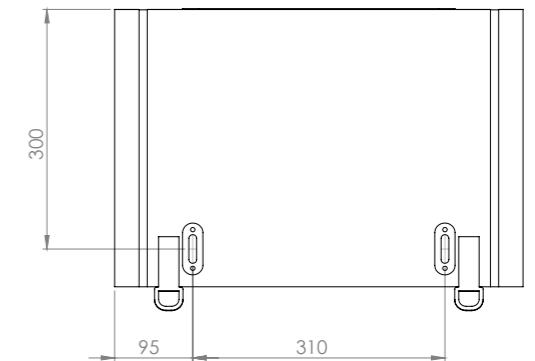

MOON BOX ADVENTURE 50

Box volume: 51 l
Pocket volume: 12,75 l
Total volume: 63,75 l
Weight: 4,47 kg