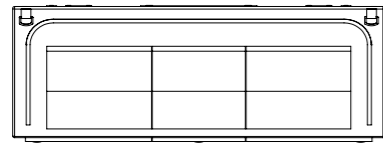

MoonBox 90 angle 108°

MOON BOX STANDARD 90

MOON BOX ADVENTURE 90

Box volume: 95 l
 Pocket volume: 23,75 l
 Total volume: 118,75 l
 Weight: 7,13 kg

Box volume: 91 l
 Pocket volume: 22,75 l
 Total volume: 113,75 l
 Weight: 6,7 kg