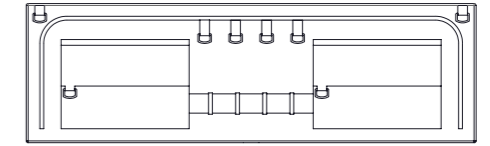

MoonBox 115 angle 108°

MOON BOX STANDARD 115

Box volume: 122 l
 Pocket volume: 30,5 l
 Total volume: 152,5 l
 Weight: 9,22 kg

MOON BOX ADVENTURE 115

Box volume: 122 l
 Pocket volume: 30,5 l
 Total volume: 152,5 l
 Weight: 8,63 kg

Maximum self load

MoonBox 115 angle 110°

MOON BOX STANDARD 115

Box volume: 116 l
 Pocket volume: 29 l
 Total volume: 145 l
 Weight: 9,12 kg

MOON BOX ADVENTURE 115

Box volume: 116 l
 Pocket volume: 29 l
 Total volume: 145 l
 Weight: 8,53 kg