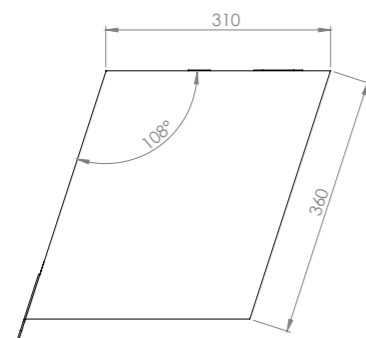

MoonBox 50 angle 108°

MOON BOX STANDARD 50

Box volume: 54 l
 Pocket volume: 13,5 l
 Total volume: 67,5 l
 Weight: 4,85 kg

MOON BOX ADVENTURE 50

Box volume: 54 l
 Pocket volume: 13,5 l
 Total volume: 67,5 l
 Weight: 4,37 kg