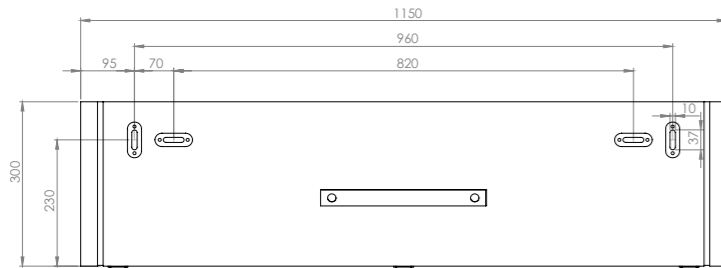

MoonBox 115 angle 108°

MOON BOX STANDARD 115

Box volume: 122 l
 Pocket volume: 30,5 l
 Total volume: 152,5 l
 Weight: 9,22 kg

MOON BOX ADVENTURE 115

Box volume: 122 l
 Pocket volume: 30,5 l
 Total volume: 152,5 l
 Weight: 8,63 kg

Maximum self load

MoonBox 115 angle 110°

MOON BOX STANDARD 115

Box volume: 116 l
 Pocket volume: 29 l
 Total volume: 145 l
 Weight: 9,12 kg

MOON BOX ADVENTURE 115

Box volume: 116 l
 Pocket volume: 29 l
 Total volume: 145 l
 Weight: 8,53 kg