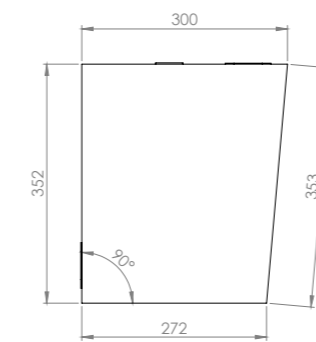

MoonBox 70 angle 108°

MOON BOX STANDARD 70

MOON BOX ADVENTURE 70

Box volume: 74 l
 Pocket volume: 18,5 l
 Total volume: 92,5 l
 Weight: 6,09 kg

Box volume: 74 l
 Pocket volume: 18,5 l
 Total volume: 92,5 l
 Weight: 5,56 kg

MoonBox 90

Standard

Adventure

MoonBox 90 angle 90°

MOON BOX ADVENTURE 90

Box volume: 91 l
Pocket volume: 22,75 l
Total volume: 113,75 l
Weight: 6,39 kg

Maximum self load

MoonBox 90 angle 100°

MOON BOX STANDARD 90

MOON BOX ADVENTURE 90

Box volume: 91 l
 Pocket volume: 22,75 l
 Total volume: 113,75 l
 Weight: 7,16 kg

Box volume: 91 l
 Pocket volume: 22,75 l
 Total volume: 113,75 l
 Weight: 6,69 kg