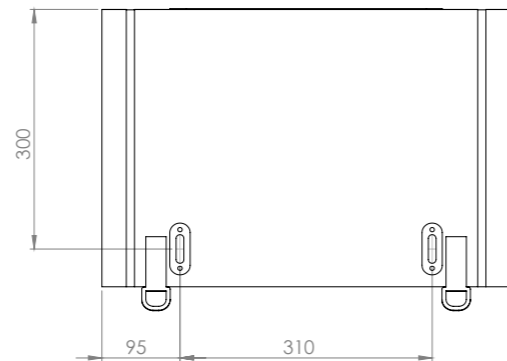

MoonBox 50 angle 108°

MOON BOX STANDARD 50

Box volume: 54 l
 Pocket volume: 13,5 l
 Total volume: 67,5 l
 Weight: 4,85 kg

MOON BOX ADVENTURE 50

Box volume: 54 l
 Pocket volume: 13,5 l
 Total volume: 67,5 l
 Weight: 4,37 kg