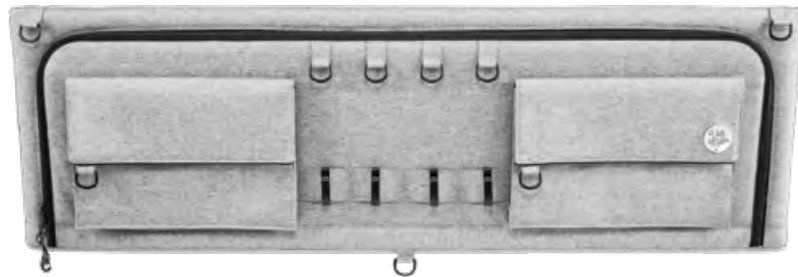

MoonBox 115

Standard

Adventure

MoonBox 115 angle 90°

MOON BOX ADVENTURE 115

Box volume: 116 l
Pocket volume: 29 l
Total volume: 145 l
Weight: 8,45 kg

Maximum self load

MoonBox 115 angle 100°