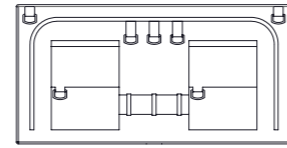

MoonBox 70 angle 108°

MOON BOX STANDARD 70

MOON BOX ADVENTURE 70

Box volume: 74 l
 Pocket volume: 18,5 l
 Total volume: 92,5 l
 Weight: 6,09 kg

Box volume: 74 l
 Pocket volume: 18,5 l
 Total volume: 92,5 l
 Weight: 5,56 kg