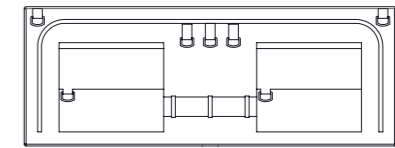

MoonBox 90 angle 110°

MOON BOX ADVENTURE 90

Box volume: 91 l
Pocket volume: 22,75 l
Total volume: 113,75 l
Weight: 6,9 kg

Box volume: 91 l
Pocket volume: 22,75 l
Total volume: 113,75 l
Weight: 6,7 kg