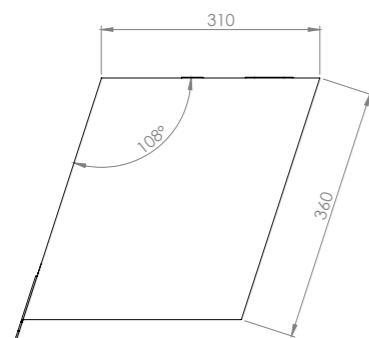

MoonBox 70 angle 108°

MOON BOX STANDARD 70

MOON BOX ADVENTURE 70

Box volume: 74 l
 Pocket volume: 18,5 l
 Total volume: 92,5 l
 Weight: 6,09 kg

Box volume: 74 l
 Pocket volume: 18,5 l
 Total volume: 92,5 l
 Weight: 5,56 kg