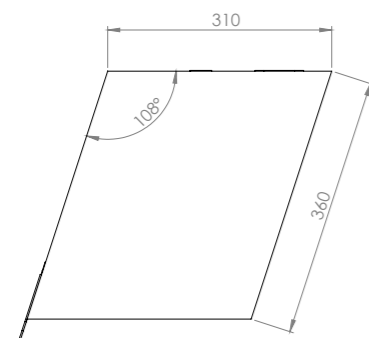

MoonBox 90 angle 108°

MOON BOX STANDARD 90

MOON BOX ADVENTURE 90

Box volume: 95 l
 Pocket volume: 23,75 l
 Total volume: 118,75 l
 Weight: 7,13 kg

Box volume: 91 l
 Pocket volume: 22,75 l
 Total volume: 113,75 l
 Weight: 6,7 kg