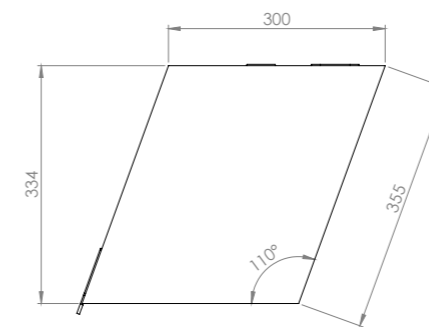

MoonBox 115 angle 108°

MOON BOX STANDARD 115

Box volume: 122 l
 Pocket volume: 30,5 l
 Total volume: 152,5 l
 Weight: 9,22 kg

MOON BOX ADVENTURE 115

Box volume: 122 l
 Pocket volume: 30,5 l
 Total volume: 152,5 l
 Weight: 8,63 kg

Maximum self load

MoonBox 115 angle 110°

MOON BOX STANDARD 115

Box volume: 116 l
 Pocket volume: 29 l
 Total volume: 145 l
 Weight: 9,12 kg

MOON BOX ADVENTURE 115

Box volume: 116 l
 Pocket volume: 29 l
 Total volume: 145 l
 Weight: 8,53 kg