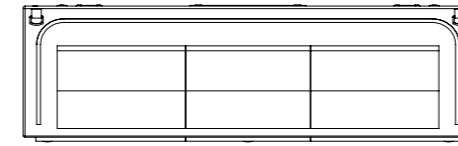

MoonBox 115 angle 108°

MOON BOX STANDARD 115

Box volume: 122 l
 Pocket volume: 30,5 l
 Total volume: 152,5 l
 Weight: 9,22 kg

MOON BOX ADVENTURE 115

Box volume: 122 l
 Pocket volume: 30,5 l
 Total volume: 152,5 l
 Weight: 8,63 kg

Maximum self load

MoonBox 115 angle 110°

MOON BOX STANDARD 115

Box volume: 116 l
 Pocket volume: 29 l
 Total volume: 145 l
 Weight: 9,12 kg

MOON BOX ADVENTURE 115

Box volume: 116 l
 Pocket volume: 29 l
 Total volume: 145 l
 Weight: 8,53 kg