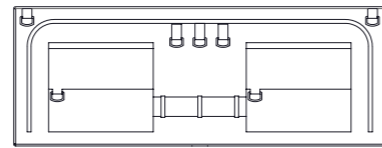

MoonBox 90 angle 108°

MOON BOX STANDARD 90

MOON BOX ADVENTURE 90

Box volume: 95 l
 Pocket volume: 23,75 l
 Total volume: 118,75 l
 Weight: 7,13 kg

Box volume: 91 l
 Pocket volume: 22,75 l
 Total volume: 113,75 l
 Weight: 6,7 kg