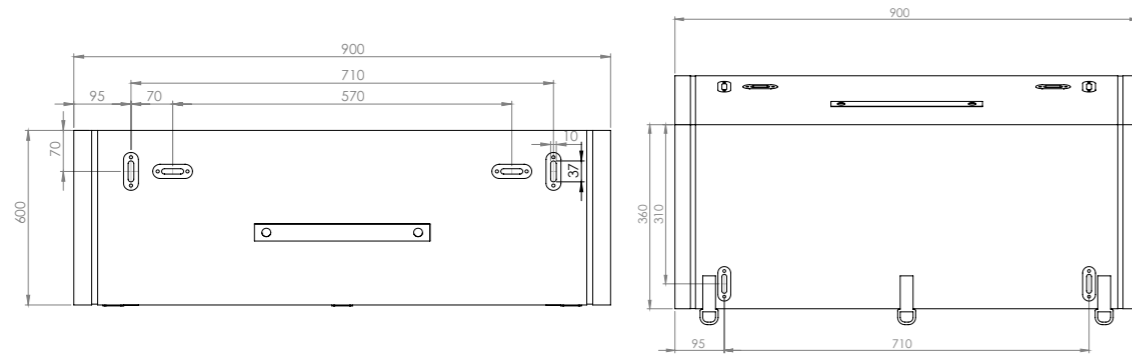

MoonBox 90 angle 108°

MOON BOX STANDARD 90

MOON BOX ADVENTURE 90

Box volume: 95 l
 Pocket volume: 23,75 l
 Total volume: 118,75 l
 Weight: 7,13 kg

Box volume: 91 l
 Pocket volume: 22,75 l
 Total volume: 113,75 l
 Weight: 6,7 kg