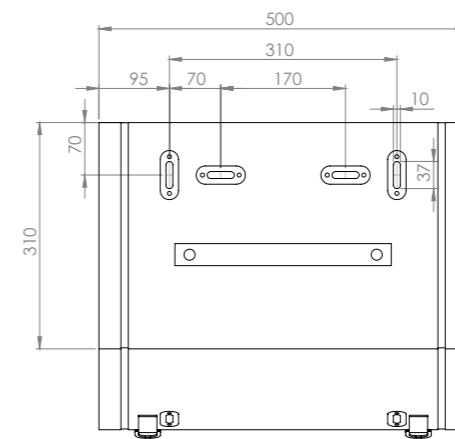

MOON BOX ADVENTURE 50

Box volume: 51 l
Pocket volume: 12,75 l
Total volume: 63,75 l
Weight: 4,47 kg