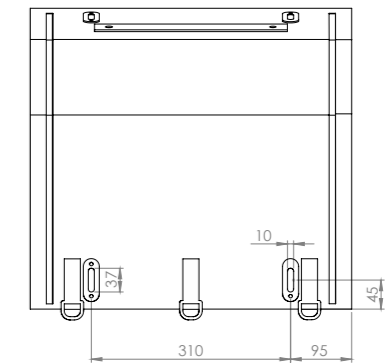

MOON BOX ADVENTURE 50

Box volume: 54 l
Pocket volume: 13,5 l
Total volume: 67,5 l
Weight: 4,96 kg