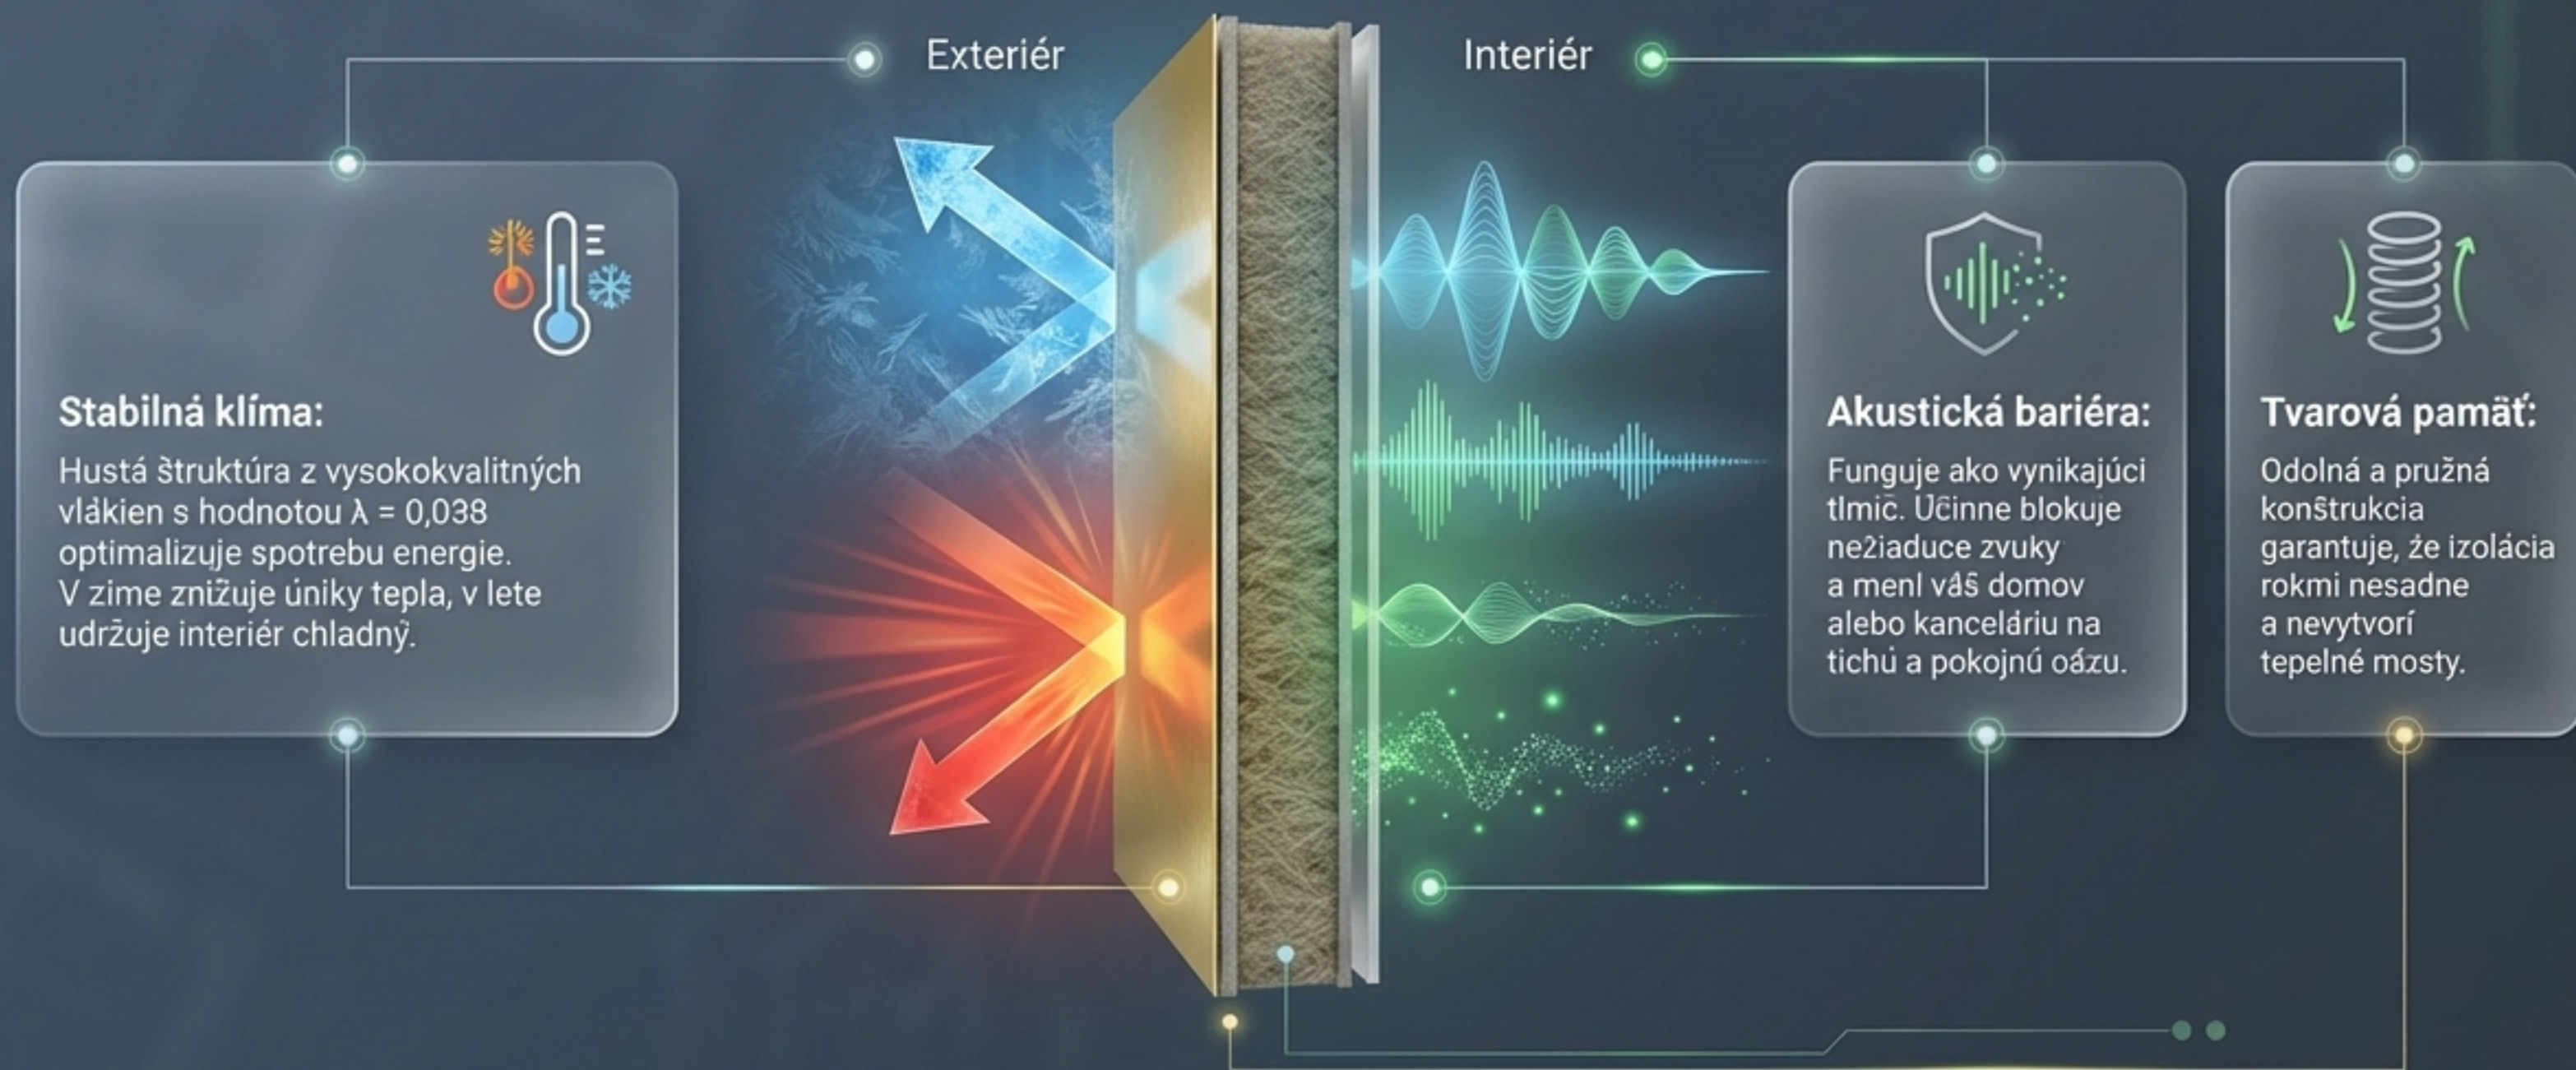

Ticho a tepelný komfort v každom ročnom období.