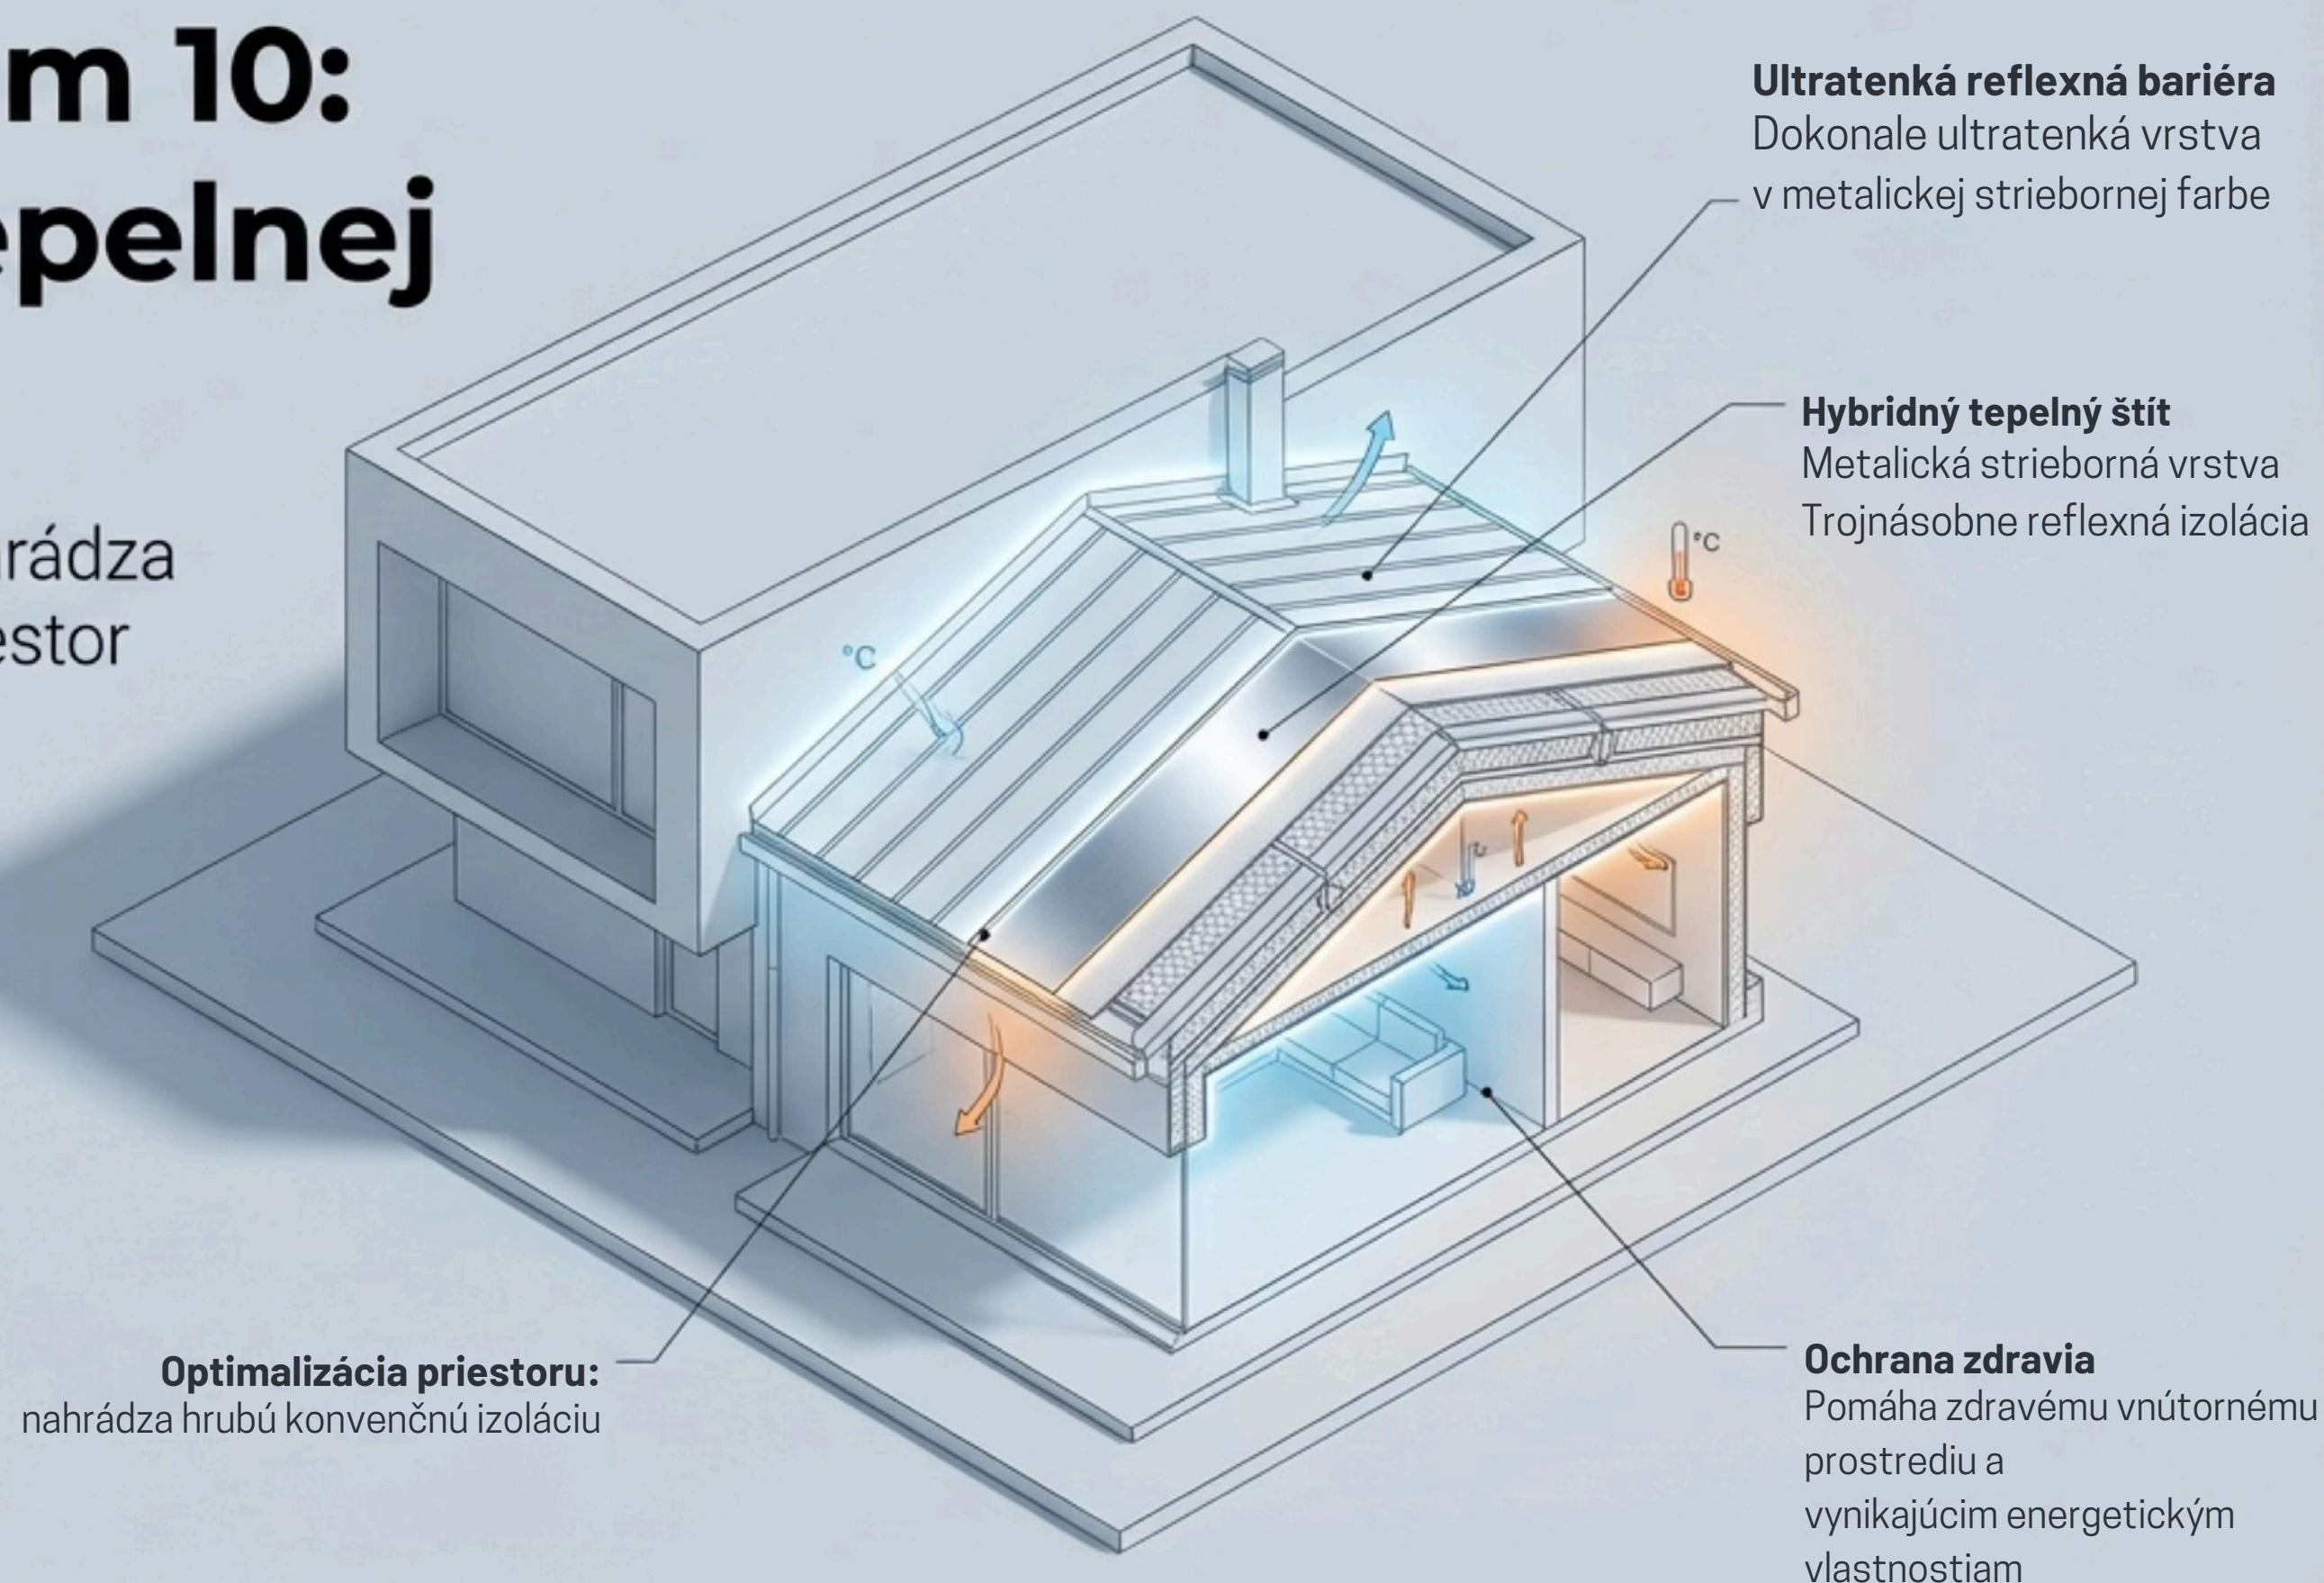

Isoflect System 10: Budúcnosť tepelnej izolácie.

Ako hybridná technológia nahrádza
50 cm tradičnej vaty, šetrí priestor
a chráni zdravie.

Starý spôsob zateplovania narazil na svoje limity.

Strata priestoru

Na dosiahnutie pasívneho štandardu cbetujete až 40–50 cm cenného priestoru v interiéri.

Letné prehrievanie

Tradičná masa absorbuje letné teplo a sála ho dovnútra.

Zdravotné riziká

Obsahuje chemické spojivá (VOC) a časom sadá, čím stráca účinnosť.

Tajomstvo nie je v hrúbke, ale v odraze.

Model Odraz vs. Špongia

Špongia
(Tradičná izolácia)

Zrkadlo
(Isoflect)

Isoflect funguje ako tepelné zrkadlo. Namiesto spomaľovania prestupu tepla odráža až 96 % sálavého žiarenia späť.

Isoflect MULTISTRAT: Vnútorňý reflexný štít, prvá línia obrany.

Získajte späť svoj obytný priestor

Pri použití klasickej izolácie pre dosiahnutie pasívneho štandardu strácate masívnu časť interiéru. Isoflect mení priestorovú ekonomiku vašej stavby.