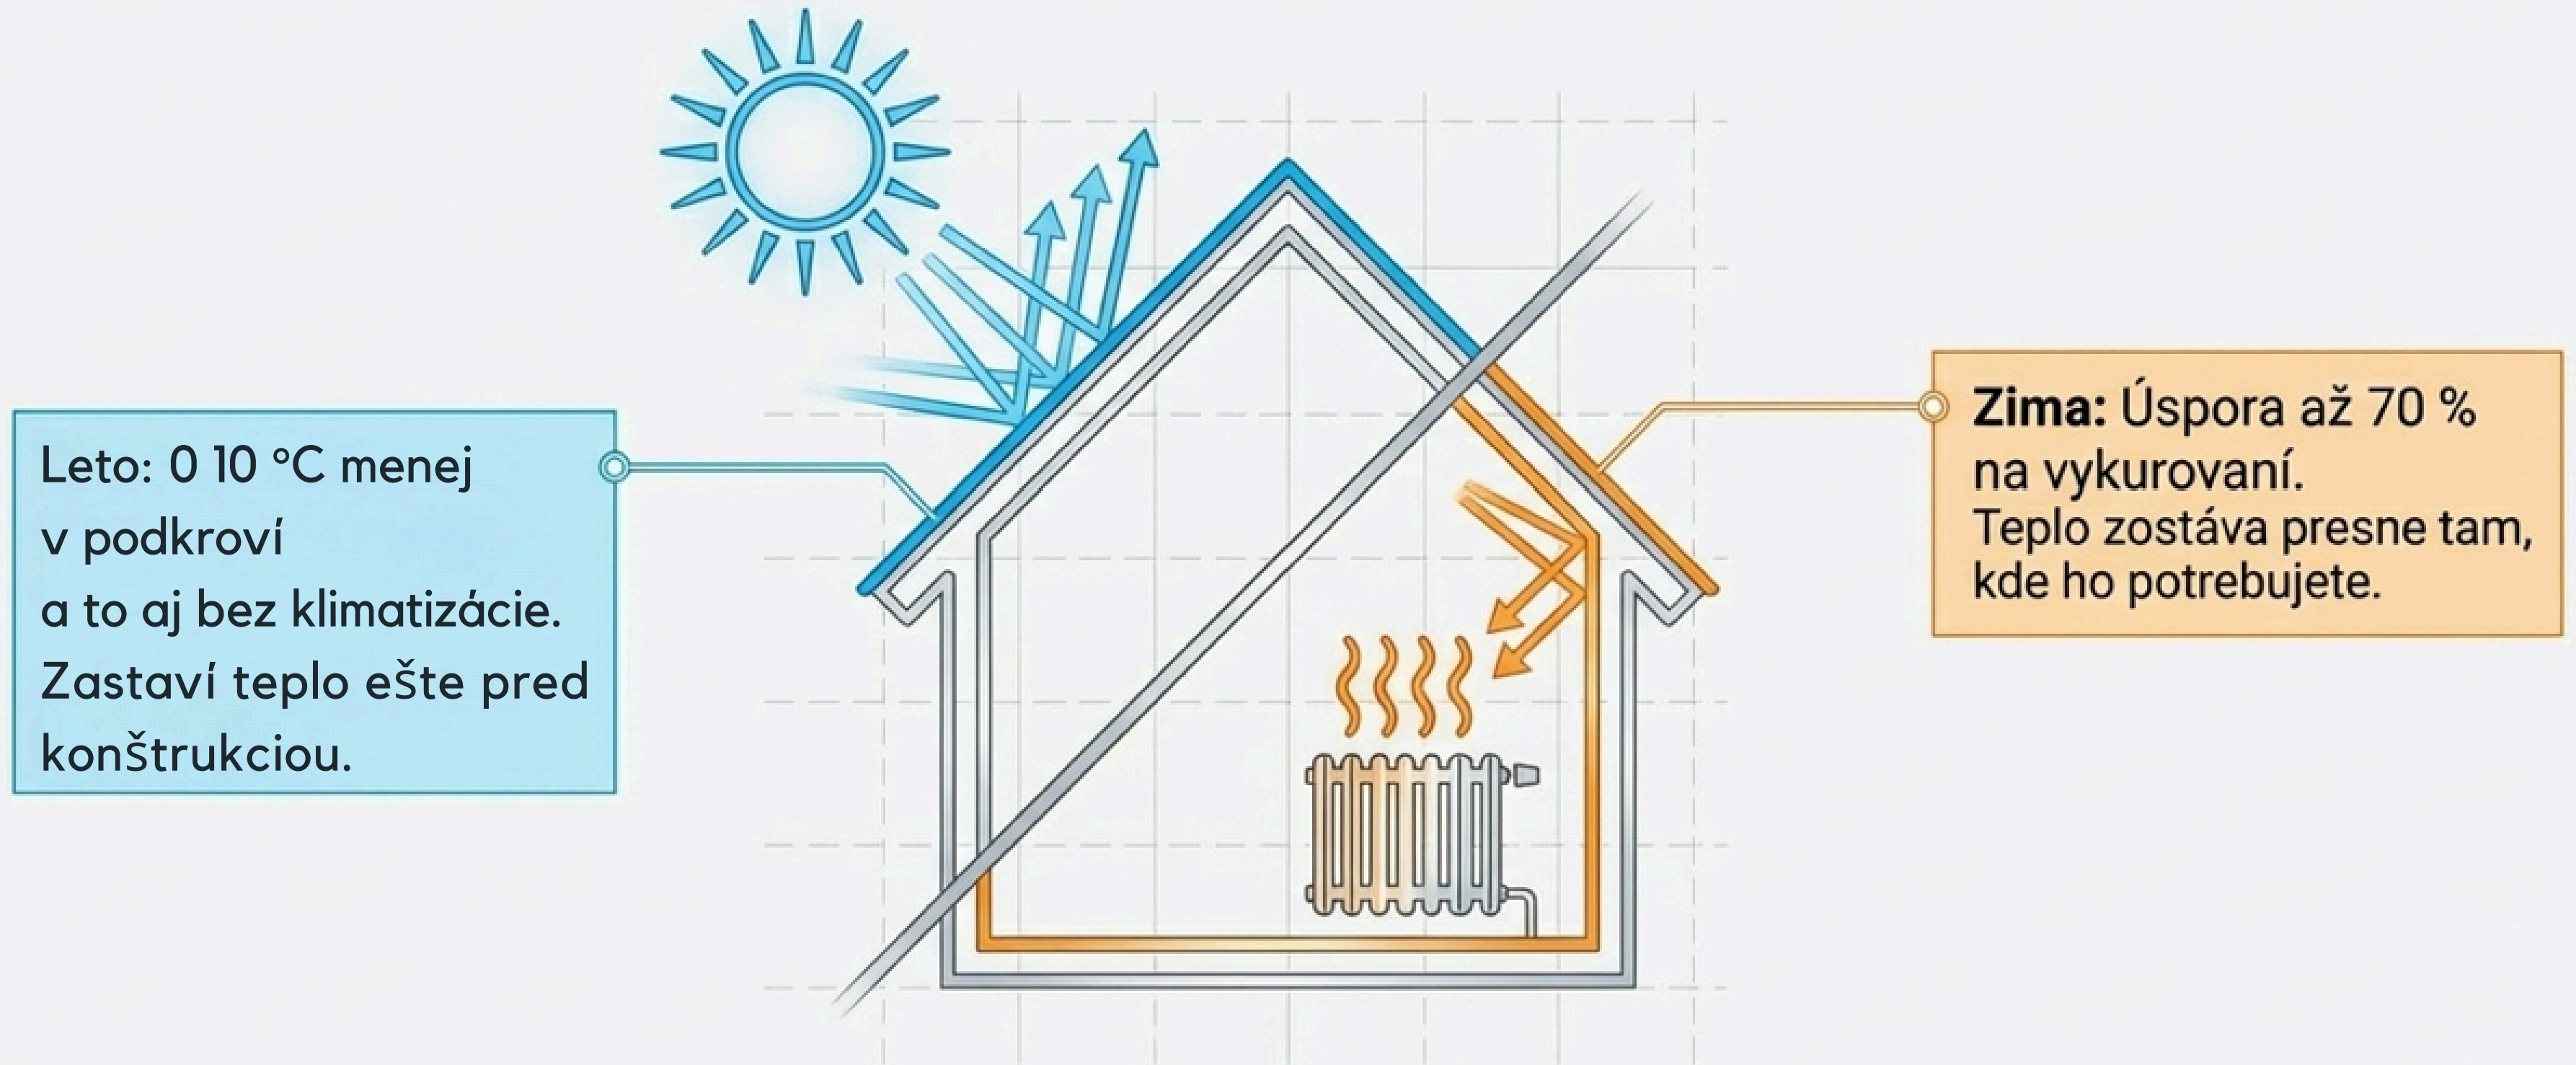

V lete chladí, v zime hreje. Navždy.