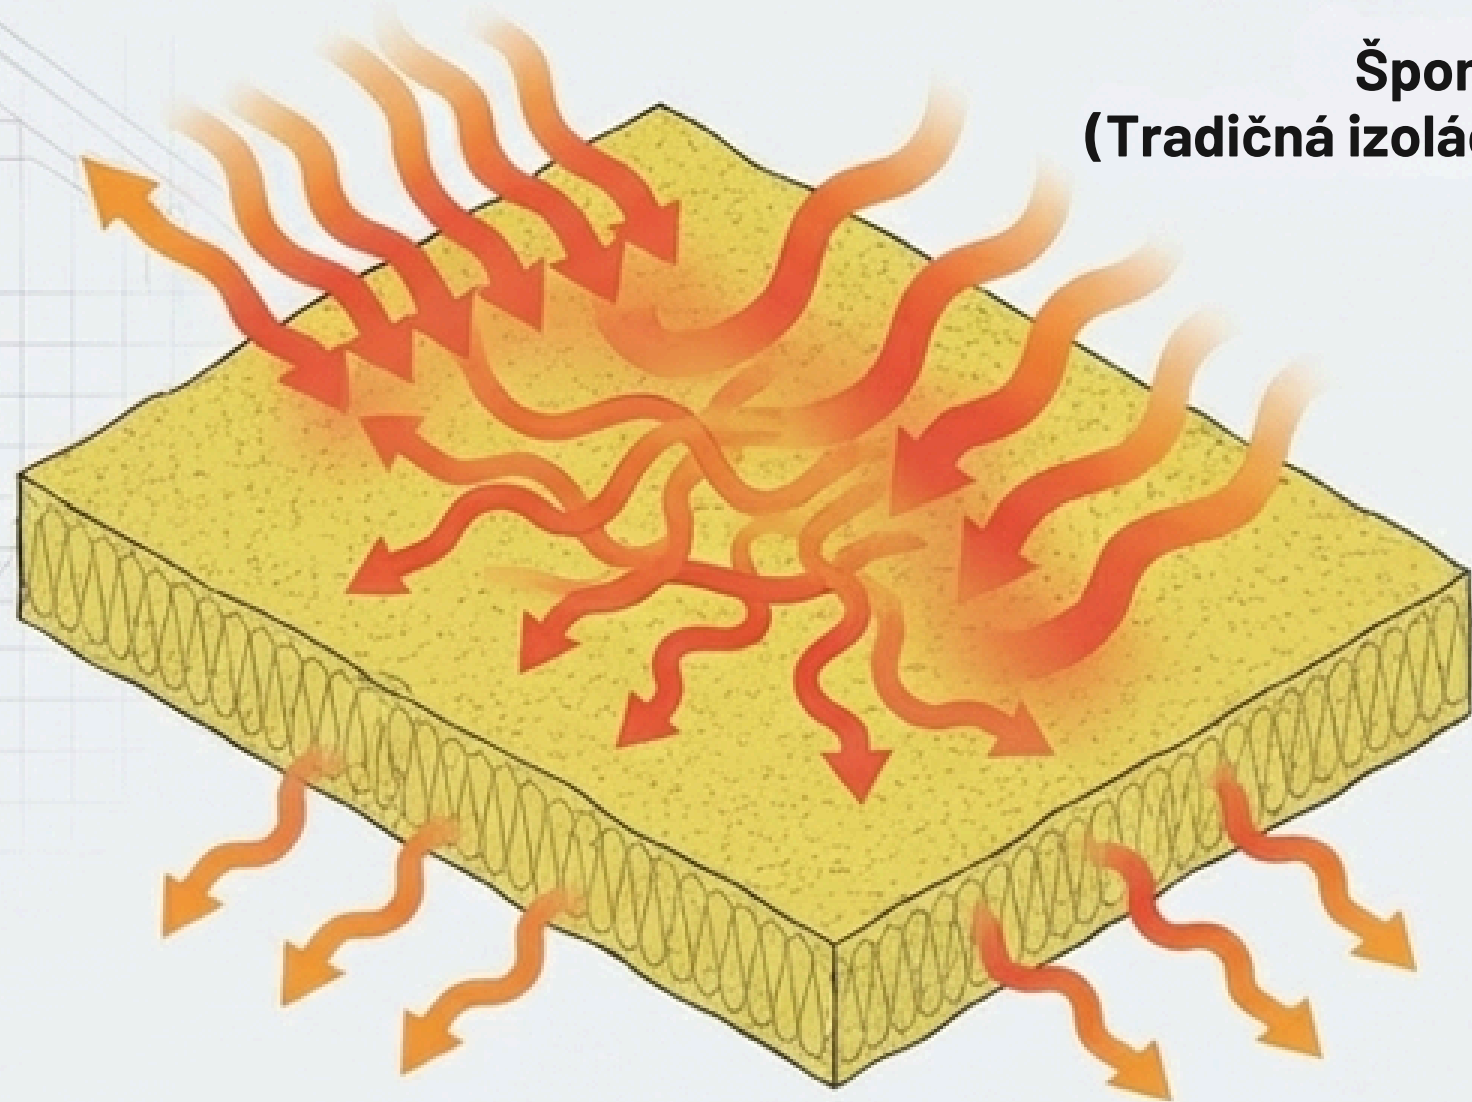

Isoflect System 10: Budúcnosť tepelnej izolácie.

Ako hybridná technológia nahrádza
50 cm tradičnej vaty, šetrí priestor
a chráni zdravie.

Starý spôsob zateplovania narazil na svoje limity.

Strata priestoru

Na dosiahnutie pasívneho štandardu cbetujete až 40–50 cm cenného priestoru v interiéri.

Letné prehrievanie

Tradičná masa absorbuje letné teplo a sála ho dovnútra.

Zdravotné riziká

Obsahuje chemické spojivá (VOC) a časom sadá, čím stráca účinnosť.

Tajomstvo nie je v hrúbke, ale v odraze.

Model Odraz vs. Špongia

Špongia
(Tradičná izolácia)

Zrkadlo
(Isoflect)

Isoflect funguje ako tepelné zrkadlo. Namiesto spomaľovania prestupu tepla odráža až 96 % sálavého žiarenia späť.

Anatómia Systému 10

Extrémny tepelný odpor ($R = 4,67$ až $12,59$) je výsledkom presne navrhnutého sendviču, ktorý rieši vedenie, sálanie aj prúdenie tepla:

Isoflect Contact Pro: Vonkajšia difúzna membrána.