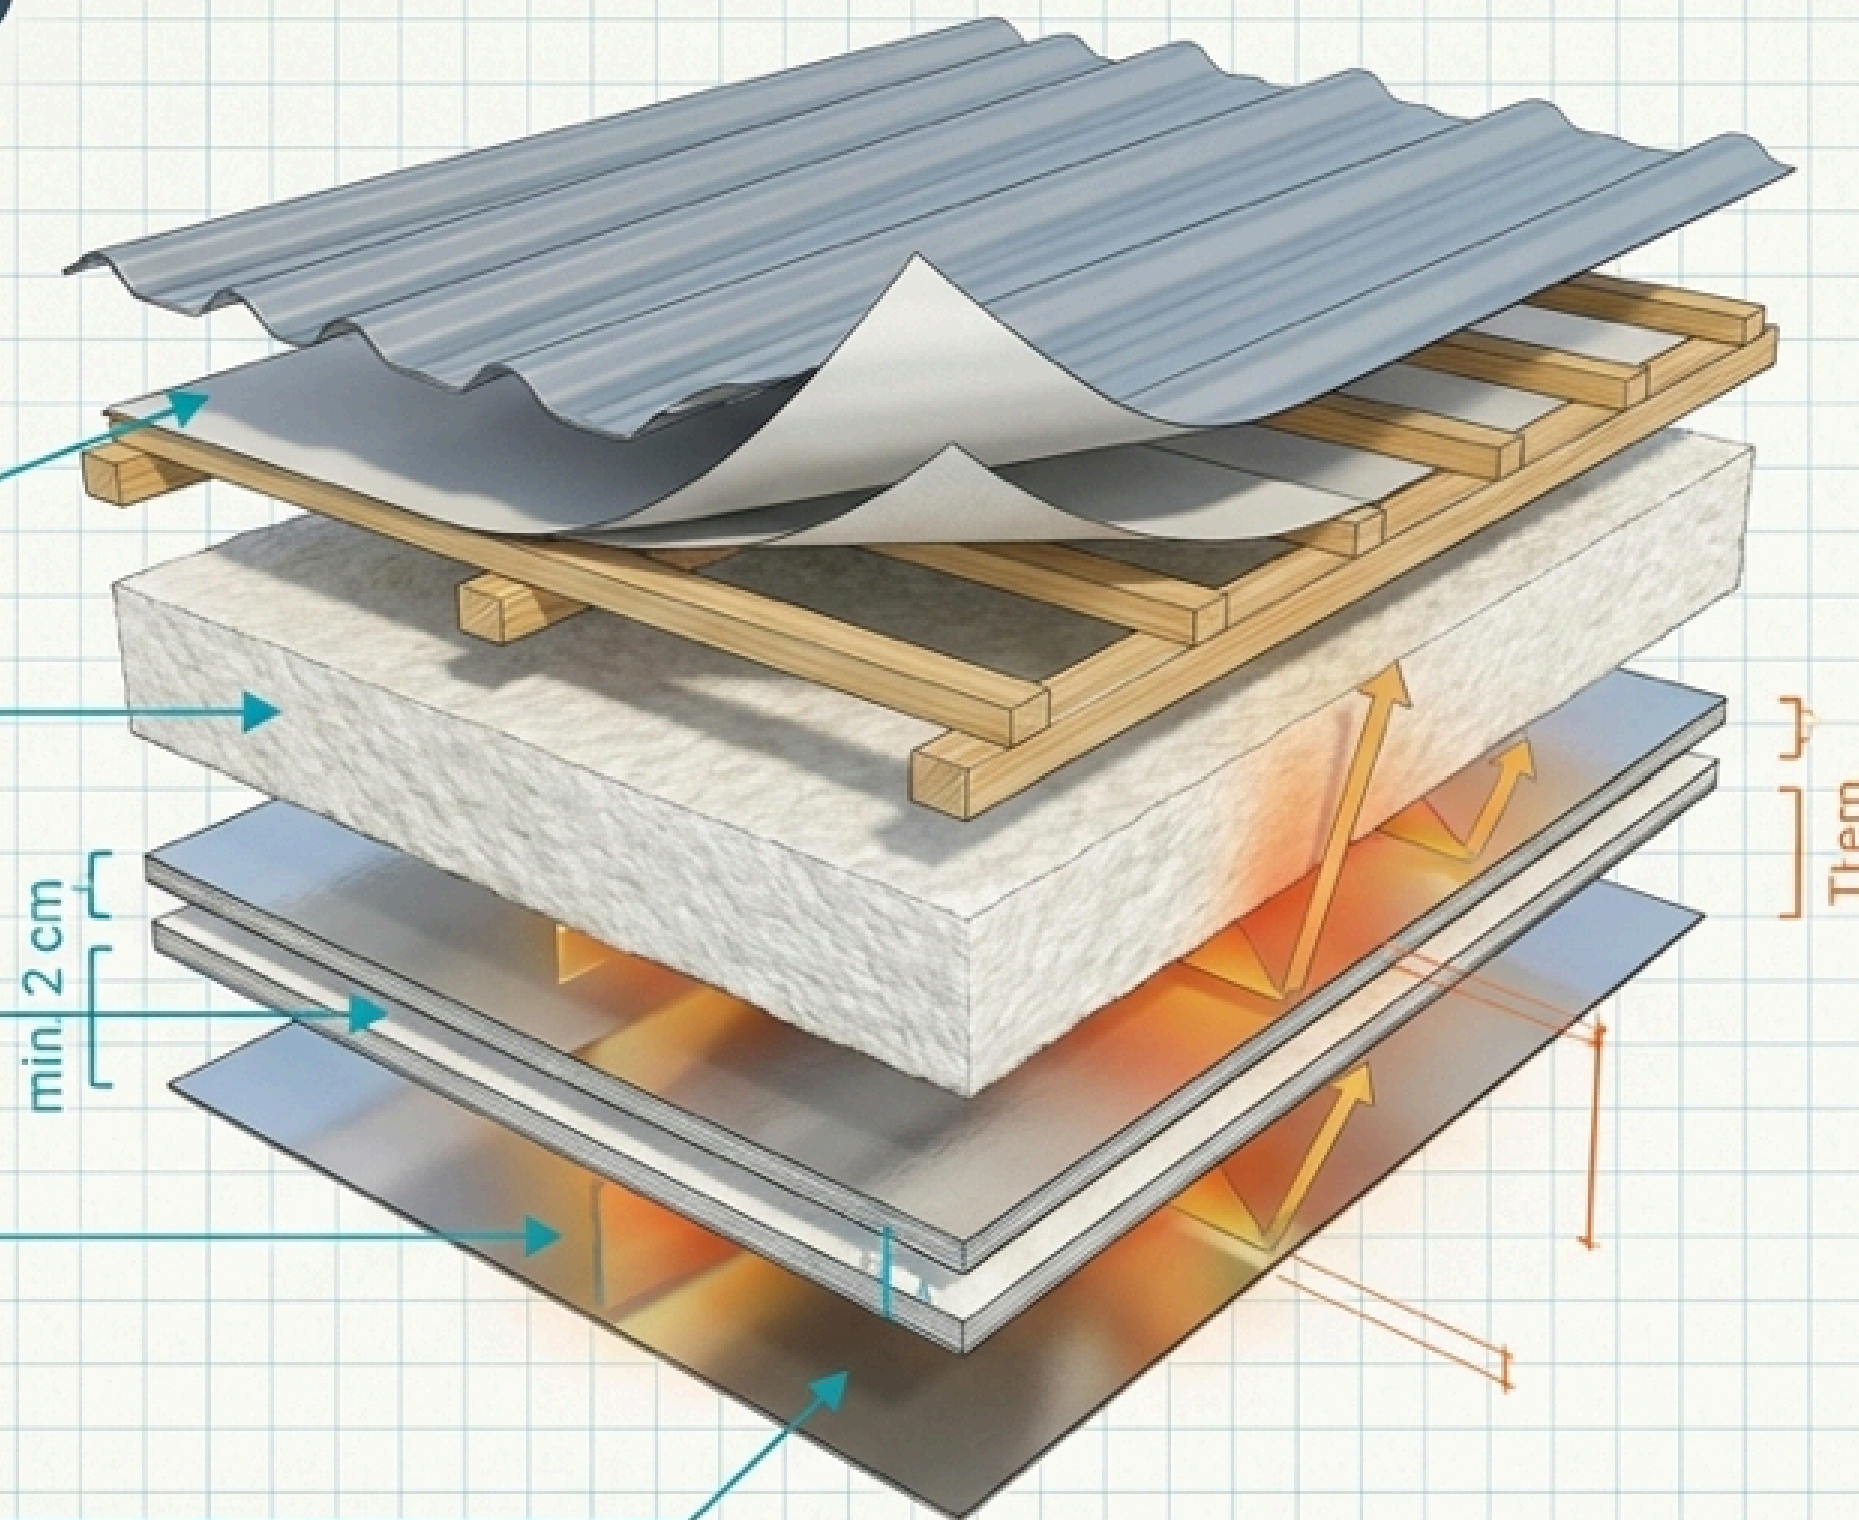

Tajomstvo nie je v hrúbke, ale v odraze.

Model Odraz vs. Špongia

Špongia
(Tradičná izolácia)

Zrkadlo
(Isoflect)

Isoflect funguje ako tepelné zrkadlo. Namiesto spomaľovania prestupu tepla odráža až 96 % sálavého žiarenia späť.

Anatómia Systému 10

Extrémny tepelný odpor ($R = 4,67$ až $12,59$) je výsledkom presne navrhnutého sendviču, ktorý rieši vedenie, sálanie aj prúdenie tepla:

Isoflect Contact Pro: Vonkajšia difúzna membrána.

Isoflect MULTISTRAT: Vnútorňý reflexný štít, prvá línia obrany.

Získajte späť svoj obytný priestor

Pri použití klasickej izolácie pre dosiahnutie pasívneho štandardu strácate masívnu časť interiéru. Isoflect mení priestorovú ekonomiku vašej stavby.

- **Tradičná vlna:** Vyžaduje 40 – 55 cm pre dosiahnutie kľúčových hodnôt R.

Isoflect System 10: Dosahuje rovnaké alebo lepšie hodnoty pri hrúbke už od 20 cm.

- **Výsledok:** Kým sused stráca priestor v podkroví, vy získavate vyššie stropy, viac svetla a extra metre kubické životného priestoru.