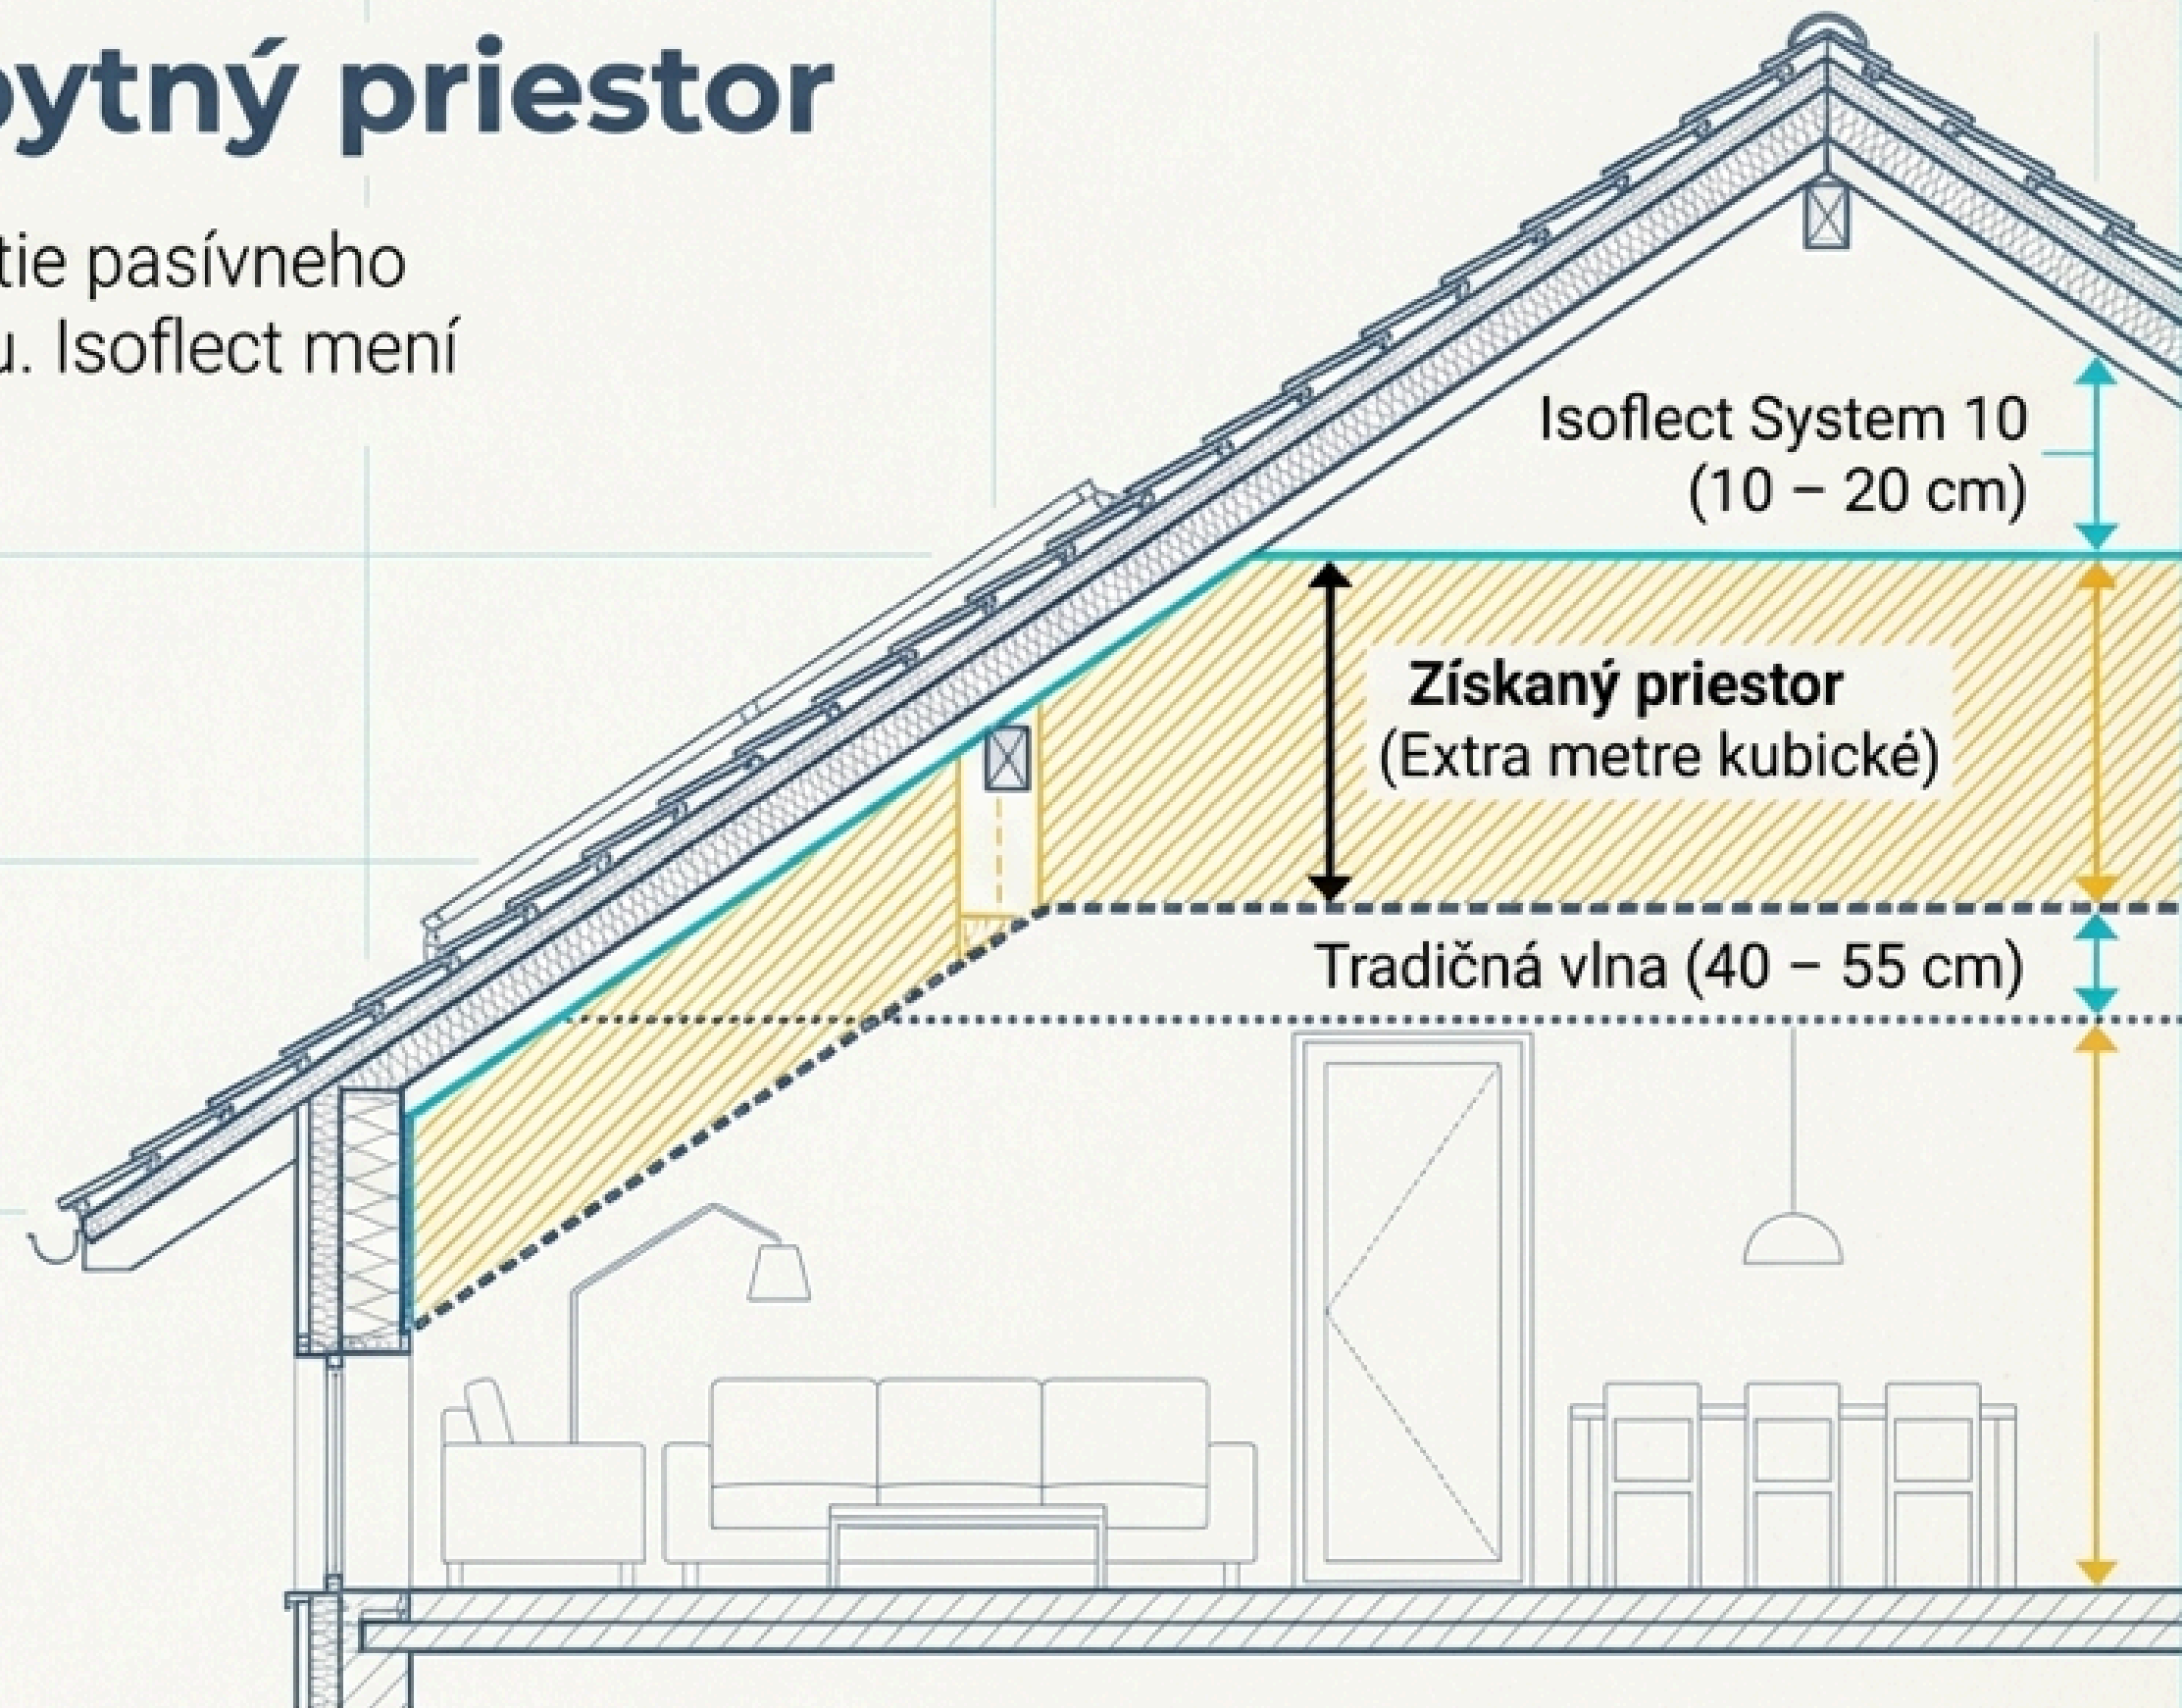

Anatómia Systému 10

Extrémny tepelný odpor ($R = 4,67$ až $12,59$) je výsledkom presne navrhnutého sendviču, ktorý rieši vedenie, sálanie aj prúdenie tepla:

Isoflect Contact Pro: Vonkajšia difúzna membrána.

Isoflect MULTISTRAT: Vnútorňý reflexný štít, prvá línia obrany.

Získajte späť svoj obytný priestor

Pri použití klasickej izolácie pre dosiahnutie pasívneho štandardu strácate masívnu časť interiéru. Isoflect mení priestorovú ekonomiku vašej stavby.

- **Tradičná vlna:** Vyžaduje 40 – 55 cm pre dosiahnutie kľúčových hodnôt R.

Isoflect System 10: Dosahuje rovnaké alebo lepšie hodnoty pri hrúbke už od 20 cm.

- **Výsledok:** Kým sused stráca priestor v podkroví, vy získavate vyššie stropy, viac svetla a extra metre kubické životného priestoru.