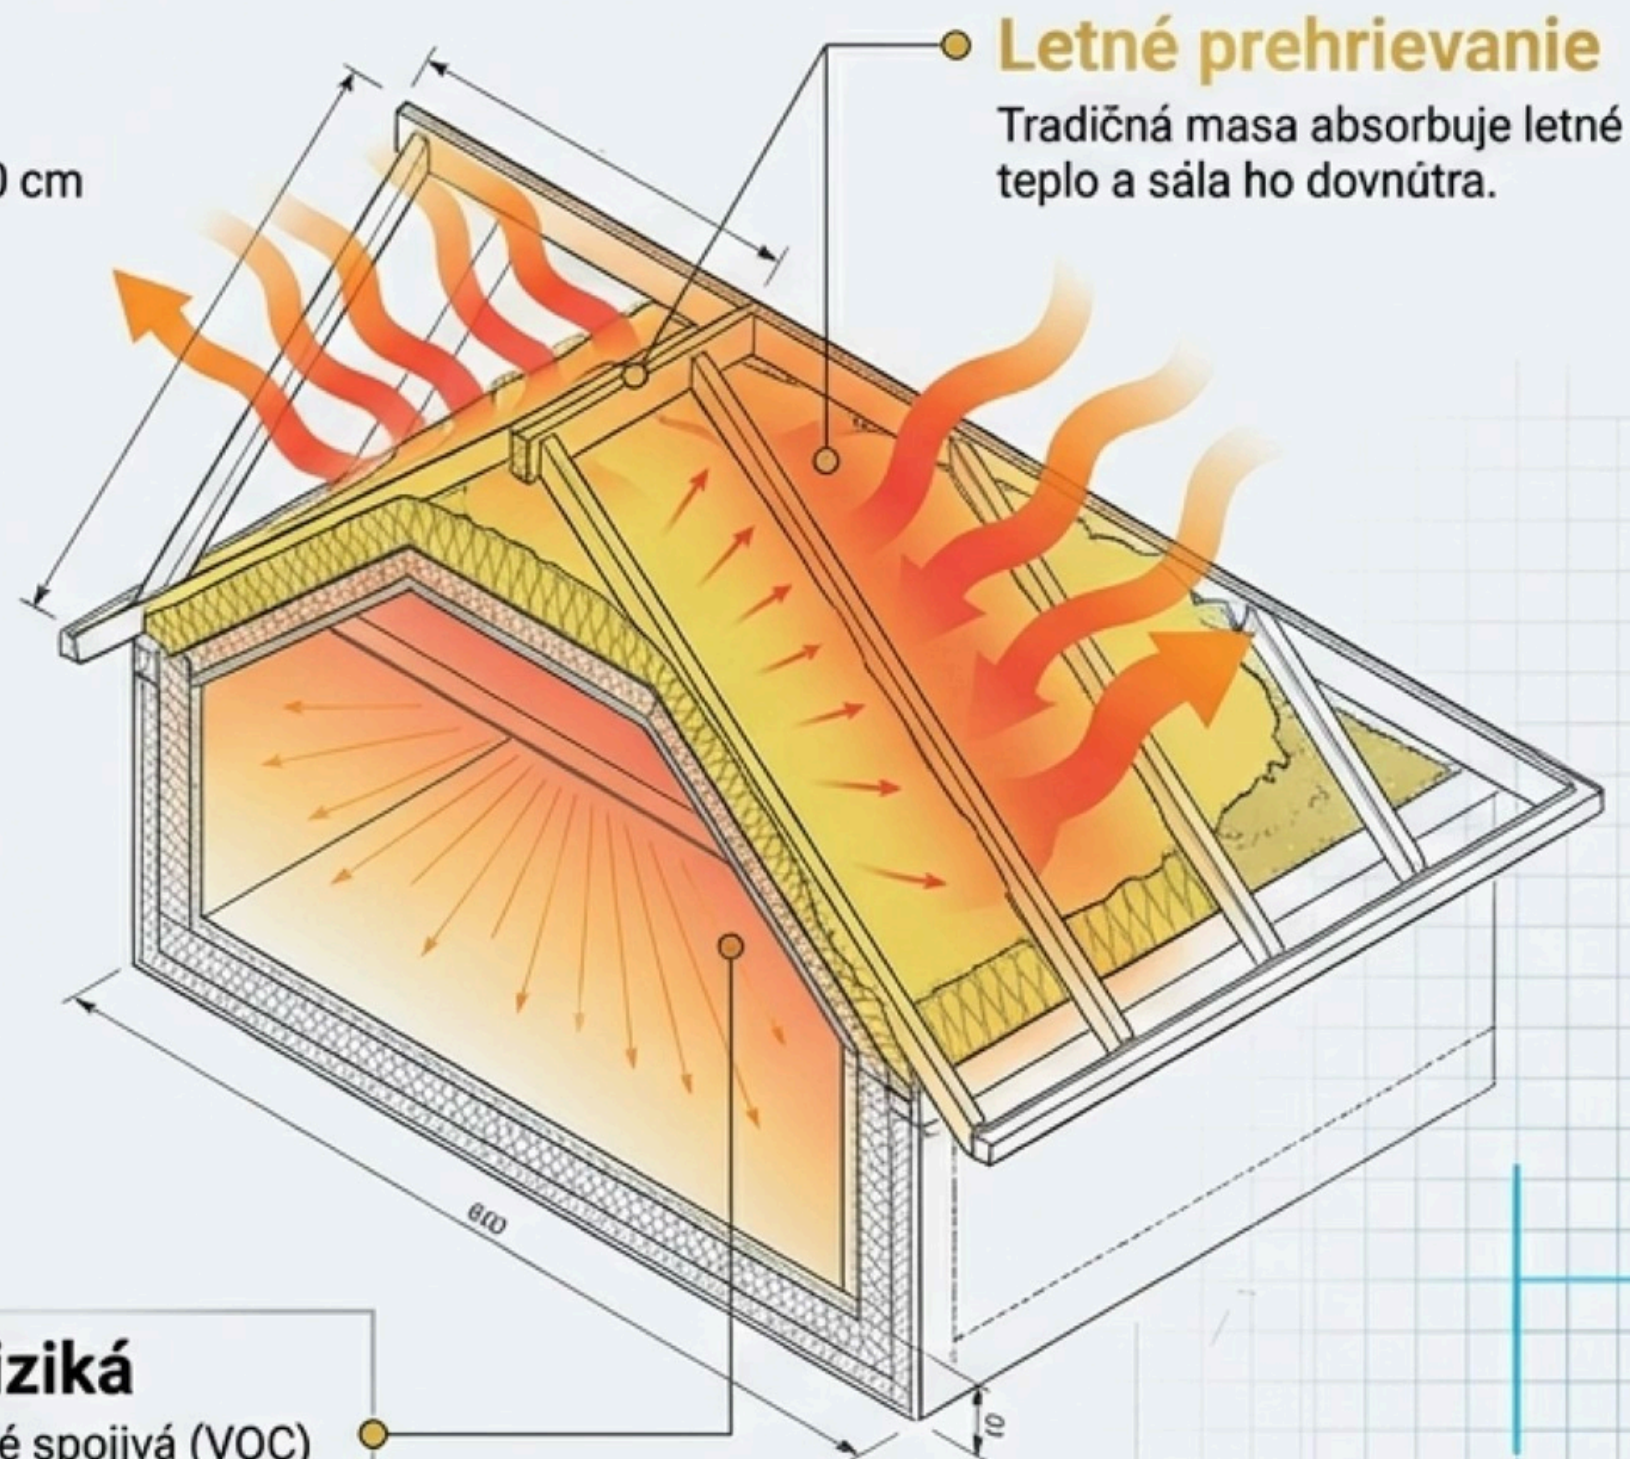

Isoflect System 10: Budúcnosť tepelnej izolácie.

Ako hybridná technológia nahrádza
50 cm tradičnej vaty, šetrí priestor
a chráni zdravie.

Starý spôsob zateplovania narazil na svoje limity.

Strata priestoru

Na dosiahnutie pasívneho štandardu cbetujete až 40–50 cm cenného priestoru v interiéri.

Letné prehrievanie

Tradičná masa absorbuje letné teplo a sála ho dovnútra.

Zdravotné riziká

Obsahuje chemické spojivá (VOC) a časom sadá, čím stráca účinnosť.

Tajomstvo nie je v hrúbke, ale v odraze.

Model Odraz vs. Špongia

Špongia
(Tradičná izolácia)

Zrkadlo
(Isoflect)

Isoflect funguje ako tepelné zrkadlo. Namiesto spomaľovania prestupu tepla odráža až 96 % sálavého žiarenia späť.

Anatómia Systému 10

Extrémny tepelný odpor ($R = 4,67$ až $12,59$) je výsledkom presne navrhnutého sendviču, ktorý rieši vedenie, sálanie aj prúdenie tepla:

Isoflect Contact Pro: Vonkajšia difúzna membrána.