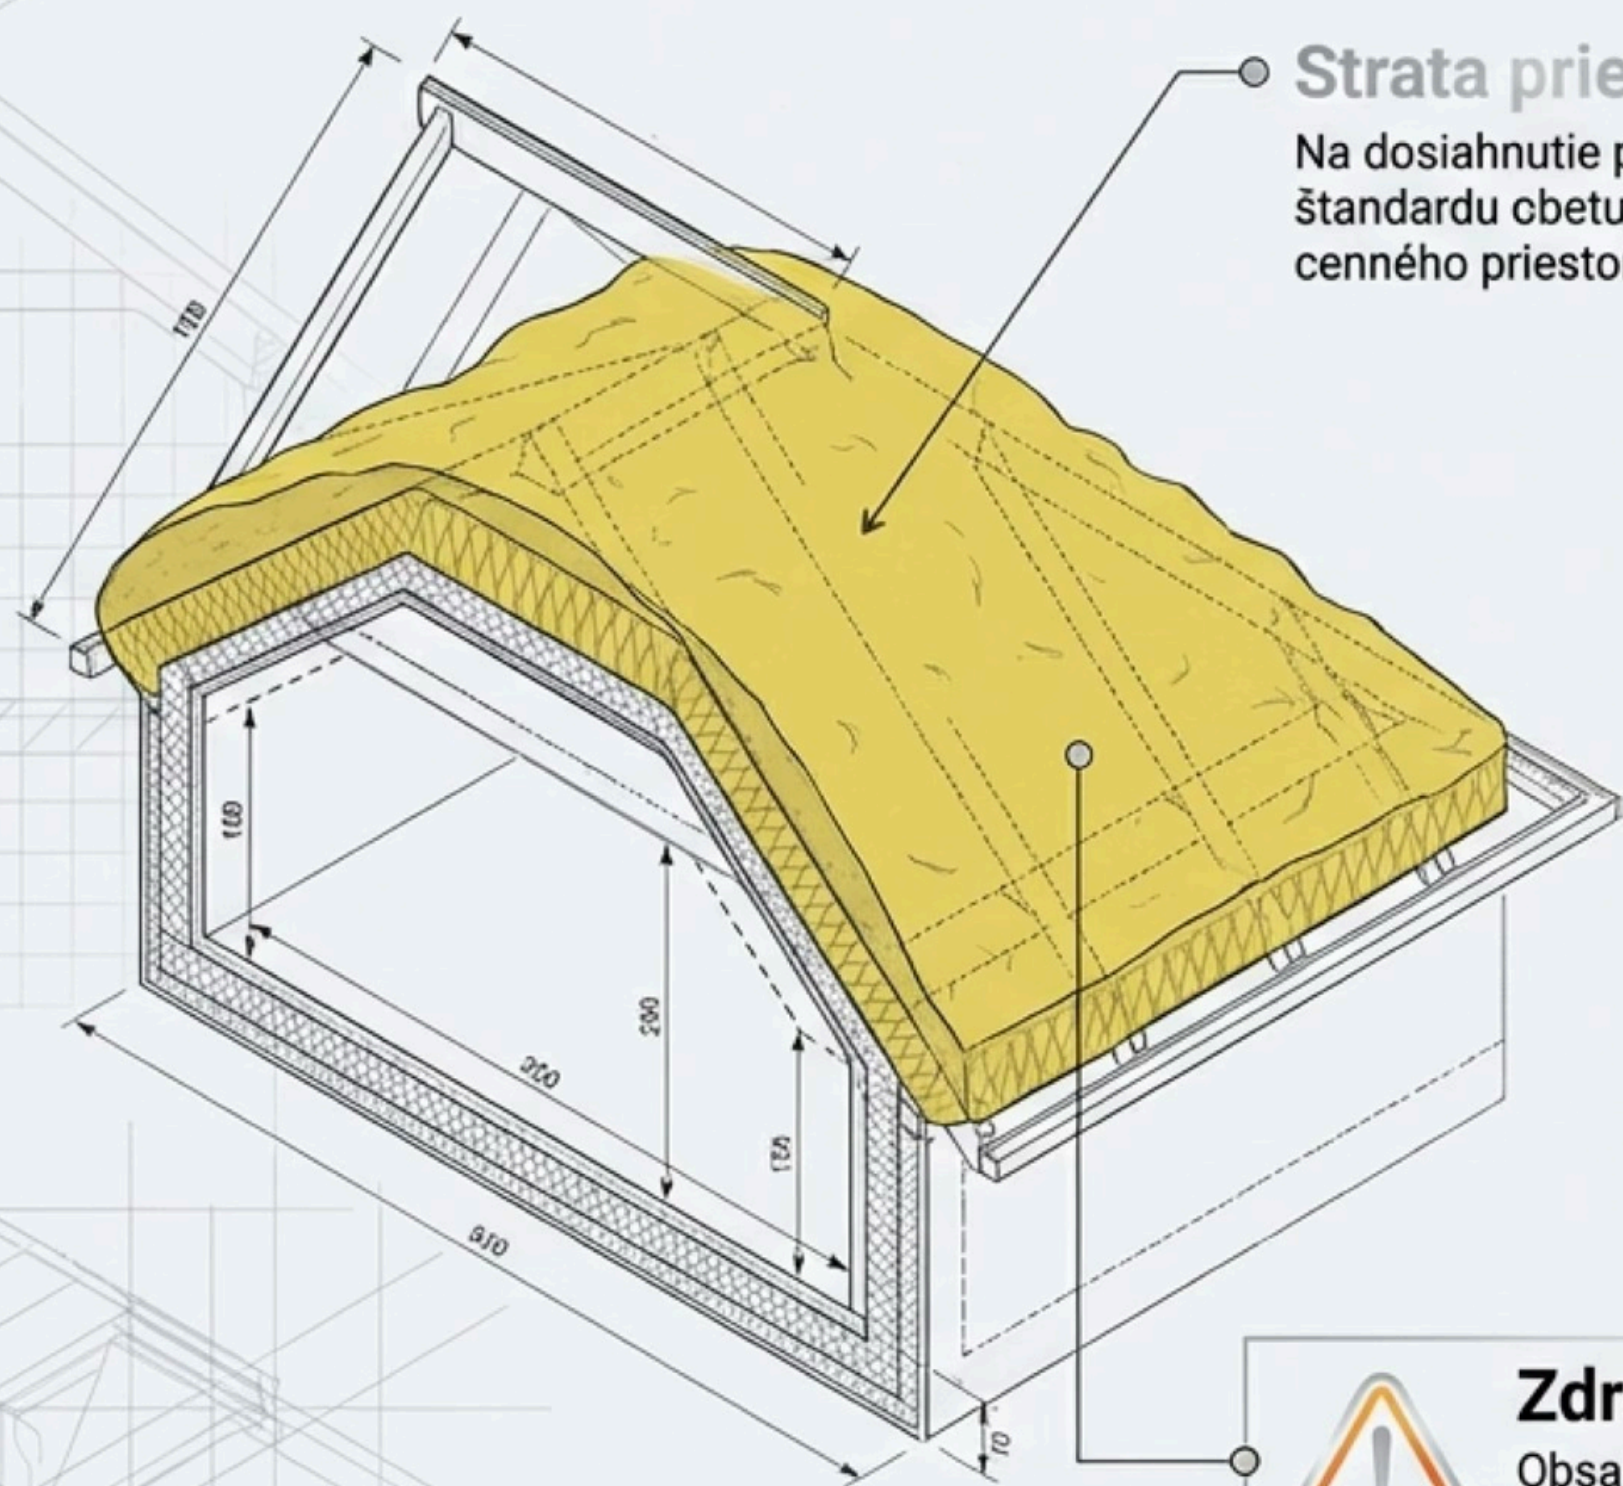

Isoflect System 10: Budúcnosť tepelnej izolácie.

Ako hybridná technológia nahrádza
50 cm tradičnej vaty, šetrí priestor
a chráni zdravie.

Starý spôsob zateplovania narazil na svoje limity.

Strata priestoru

Na dosiahnutie pasívneho štandardu cbetujete až 40–50 cm cenného priestoru v interiéri.

Letné prehrievanie

Tradičná masa absorbuje letné teplo a sála ho dovnútra.

Zdravotné riziká

Obsahuje chemické spojivá (VOC) a časom sadá, čím stráca účinnosť.

Anatómia Systému 10

Extrémny tepelný odpor ($R = 4,67$ až $12,59$) je výsledkom presne navrhnutého sendviču, ktorý rieši vedenie, sálanie aj prúdenie tepla:

Isoflect Contact Pro: Vonkajšia difúzna membrána.