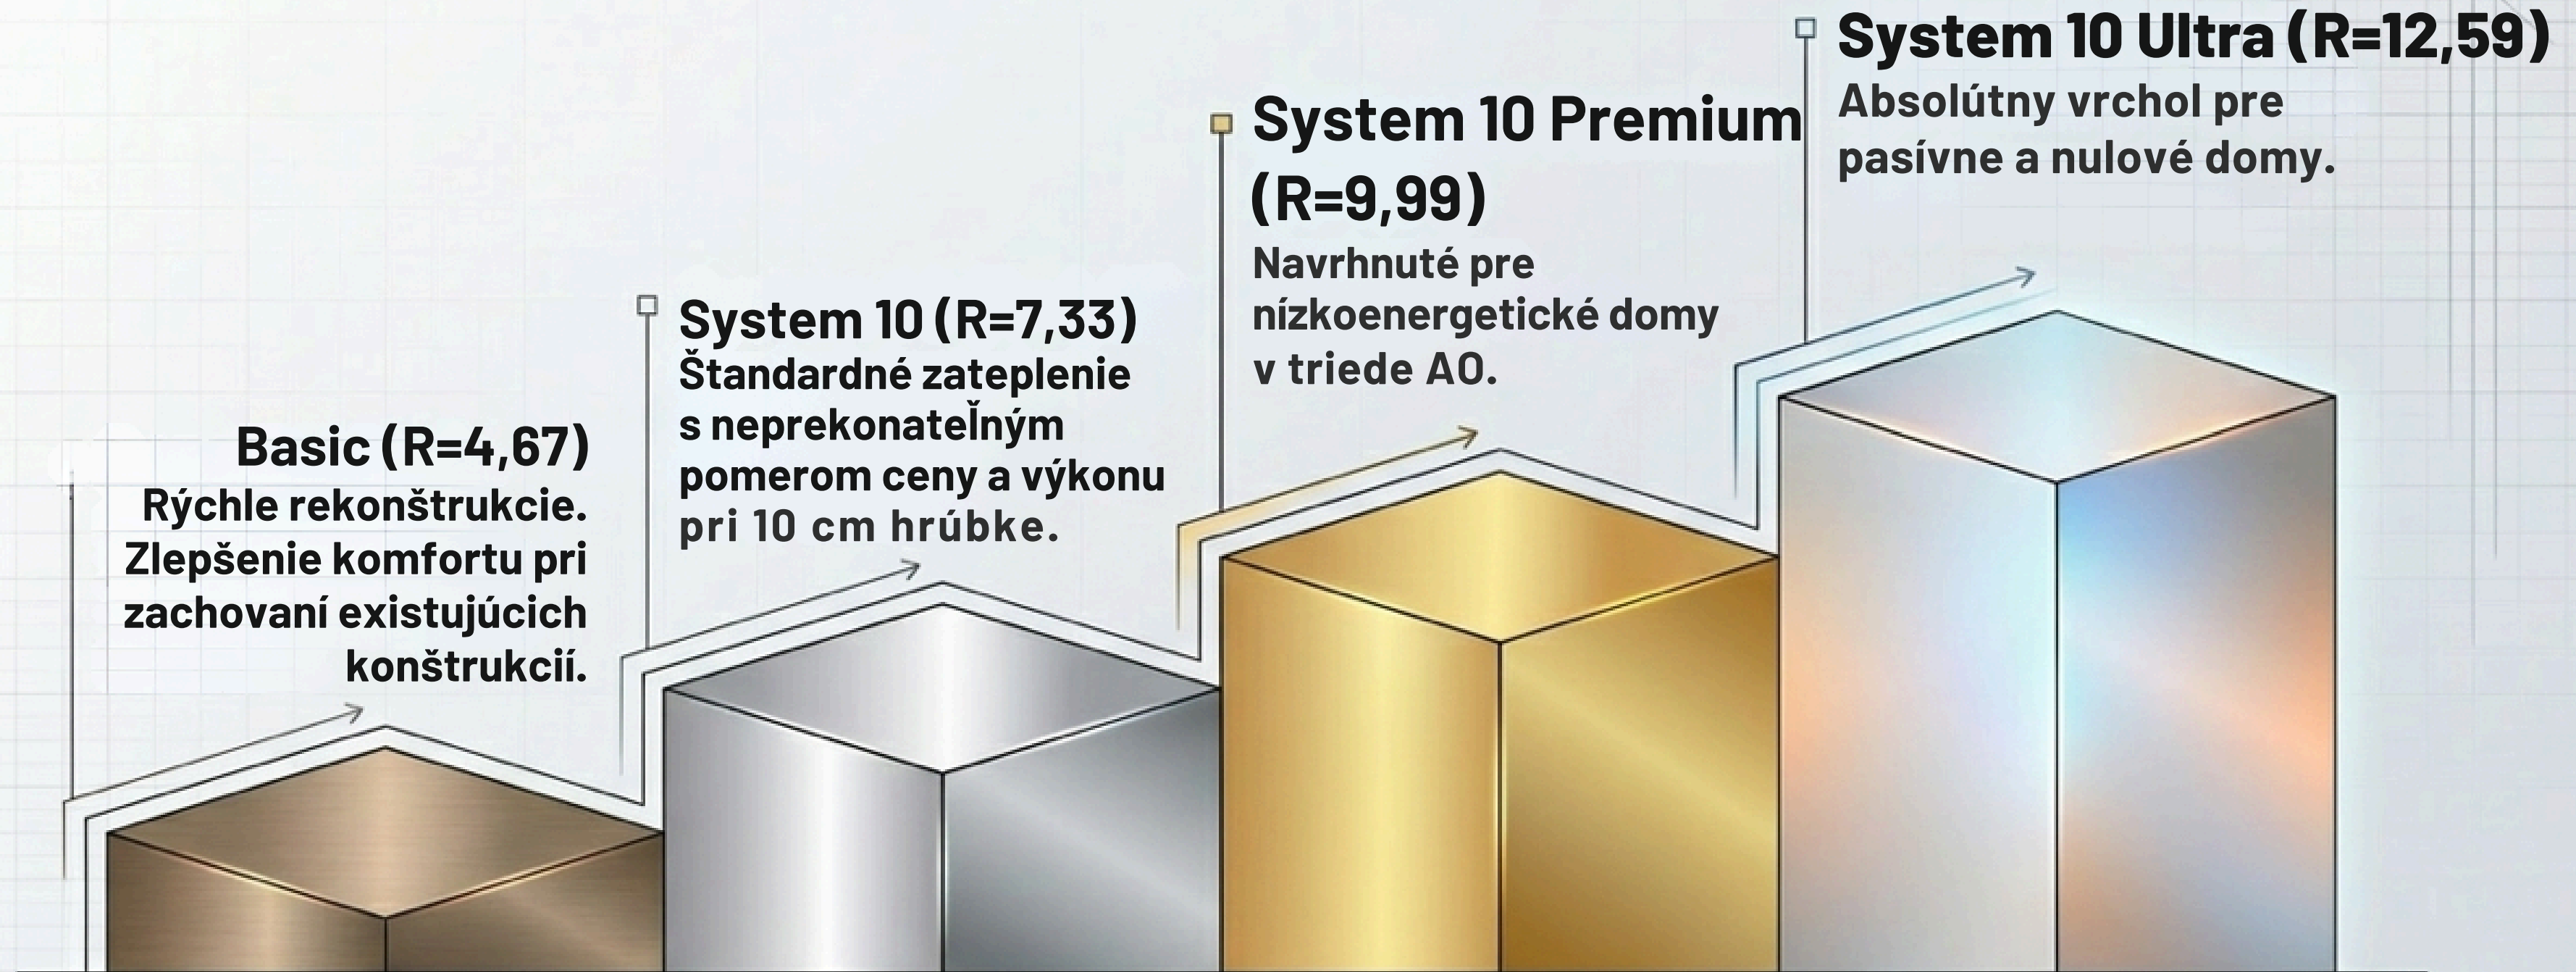

System pre každý projekt a rozpočet.