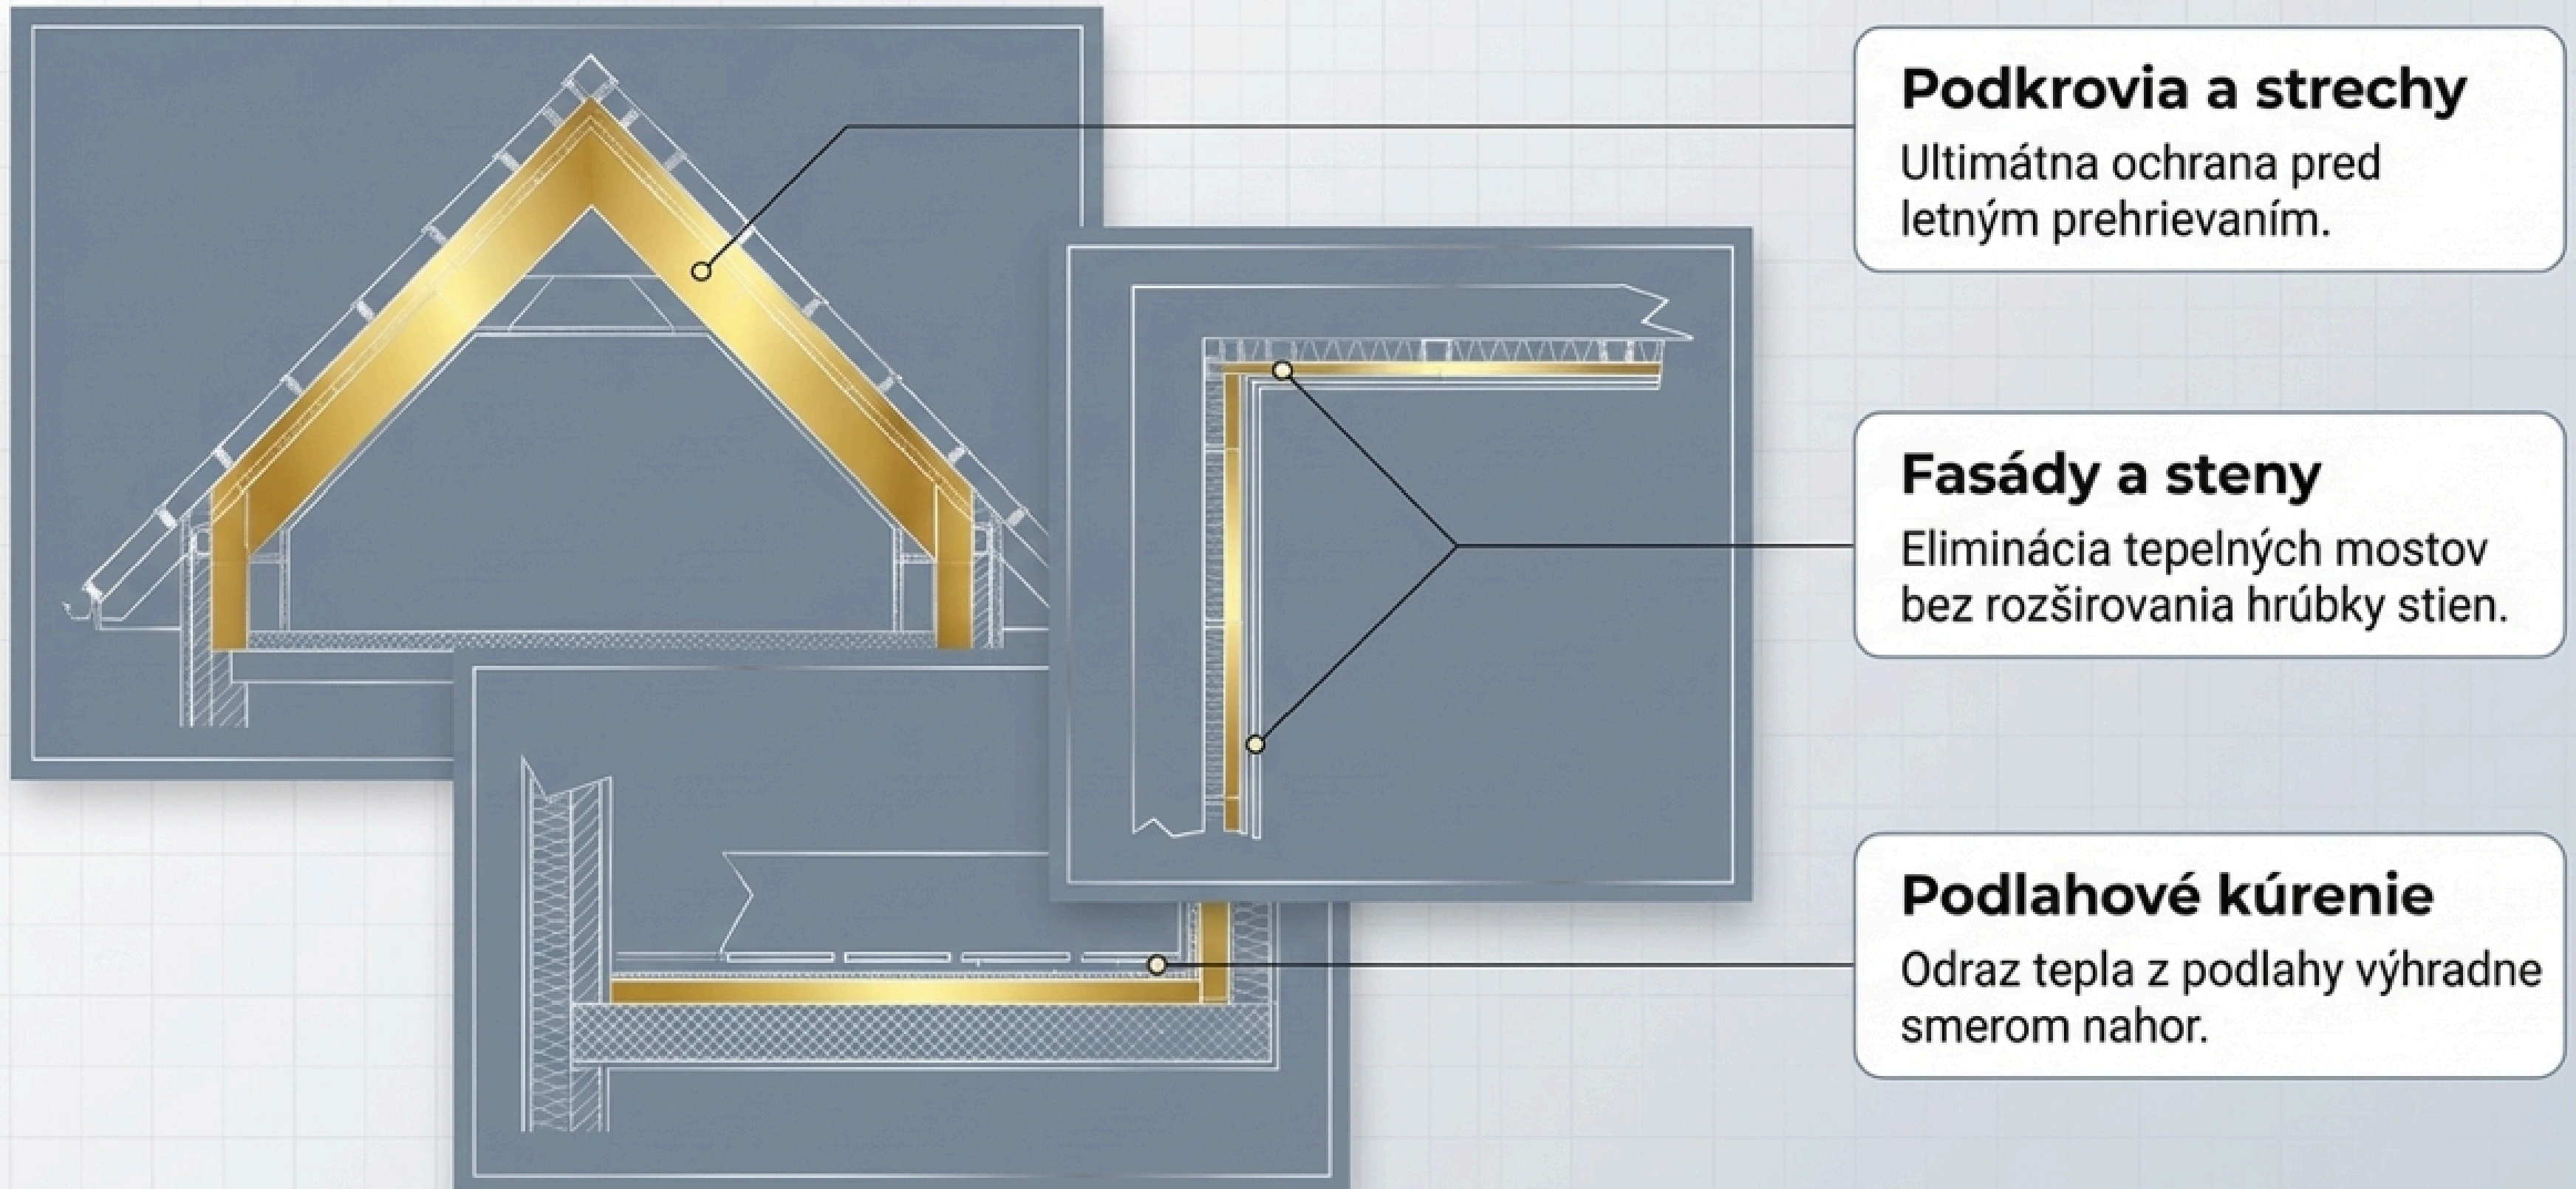

Jedna technológia, komplexná ochrana domu.