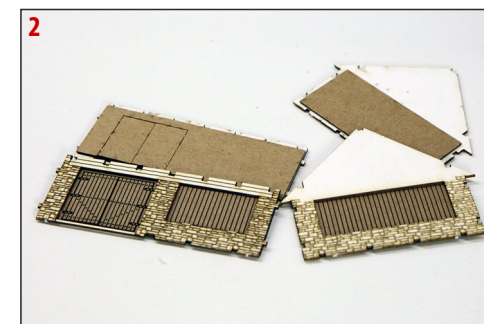

Stodola

z vesničky Zlatkov

kat. číslo Del906

HO 1:87 / **TT** 1:120 / **N** 1:160 / **Z** 1:220

UPOZORNĚNÍ: v menším měřítku může mít model méně detailů / Návod a informace ke stavbě jsou i na stránce www.delta-model.cz/navody