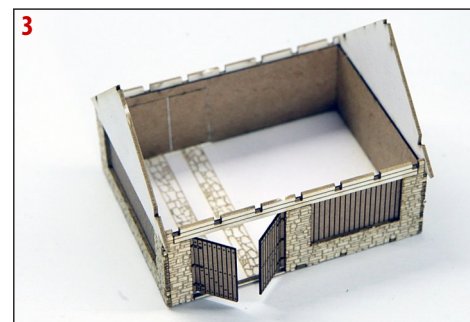

Stodola

z vesničky Zlatkov

kat. číslo Del906

HO 1:87 / **TT** 1:120 / **N** 1:160 / **Z** 1:220

UPOZORNĚNÍ: v menším měřítku může mít model méně detailů / Návod a informace ke stavbě jsou i na stránce www.delta-model.cz/navody