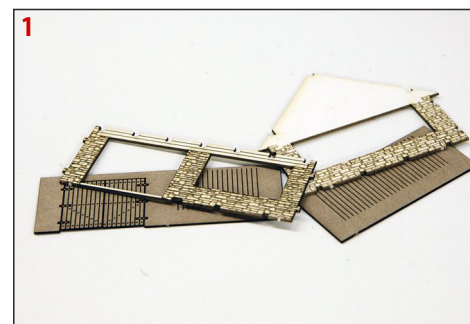

Stodola

z vesničky Zlatkov

kat. číslo Del906

HO 1:87 / **TT** 1:120 / **N** 1:160 / **Z** 1:220

UPOZORNĚNÍ: v menším měřítku může mít model méně detailů / Návod a informace ke stavbě jsou i na stránce www.delta-model.cz/navody