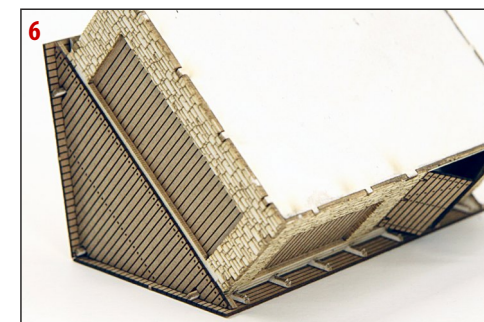

Stodola

z vesničky Zlatkov

kat. číslo Del906

HO 1:87 / **TT** 1:120 / **N** 1:160 / **Z** 1:220

UPOZORNĚNÍ: v menším měřítku může mít model méně detailů / Návod a informace ke stavbě jsou i na stránce www.delta-model.cz/navody