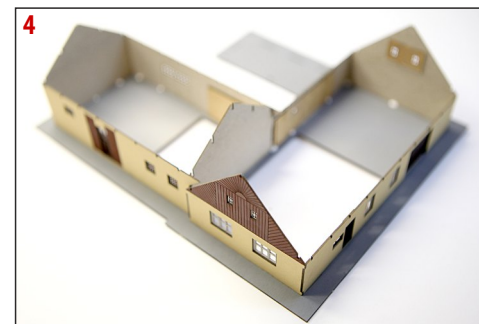

# Hospodářské stavení

Josefov čp.19

kat. číslo Del709

**HO** 1:87 / **TT** 1:120 / **N** 1:160 / **Z** 1:220

UPOZORNĚNÍ: v menším měřítku může mít model méně detailů / Návod a informace ke stavbě jsou i na stránce [www.delta-model.cz/navody](http://www.delta-model.cz/navody)