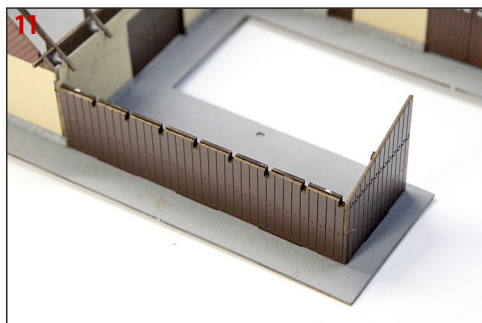

# Hospodářské stavení

Josefov čp.19

kat. číslo Del709

**HO** 1:87 / **TT** 1:120 / **N** 1:160 / **Z** 1:220

UPOZORNĚNÍ: v menším měřítku může mít model méně detailů / Návod a informace ke stavbě jsou i na stránce [www.delta-model.cz/navody](http://www.delta-model.cz/navody)