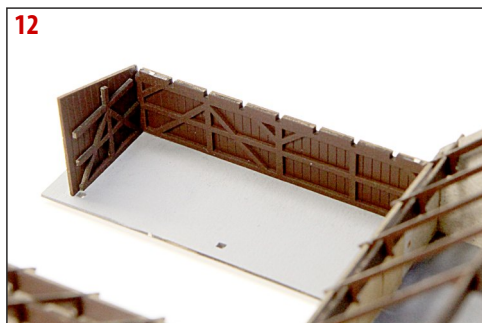

# Hospodářské stavení

Josefov čp.19

kat. číslo Del709

**HO** 1:87 / **TT** 1:120 / **N** 1:160 / **Z** 1:220

UPOZORNĚNÍ: v menším měřítku může mít model méně detailů / Návod a informace ke stavbě jsou i na stránce [www.delta-model.cz/navody](http://www.delta-model.cz/navody)