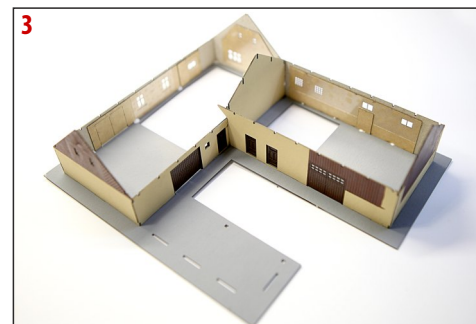

# Hospodářské stavení

Josefov čp.19

kat. číslo Del709

**HO** 1:87 / **TT** 1:120 / **N** 1:160 / **Z** 1:220

UPOZORNĚNÍ: v menším měřítku může mít model méně detailů / Návod a informace ke stavbě jsou i na stránce [www.delta-model.cz/navody](http://www.delta-model.cz/navody)