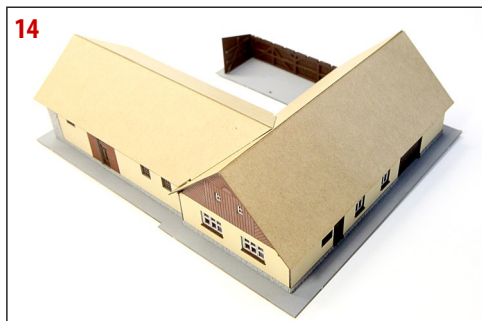

# Hospodářské stavení

Josefov čp.19

kat. číslo Del709

**HO** 1:87 / **TT** 1:120 / **N** 1:160 / **Z** 1:220

UPOZORNĚNÍ: v menším měřítku může mít model méně detailů / Návod a informace ke stavbě jsou i na stránce [www.delta-model.cz/navody](http://www.delta-model.cz/navody)