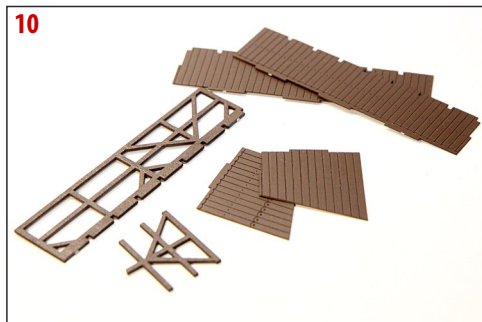

# Hospodářské stavení

Josefov čp.19

kat. číslo Del709

**HO** 1:87 / **TT** 1:120 / **N** 1:160 / **Z** 1:220

UPOZORNĚNÍ: v menším měřítku může mít model méně detailů / Návod a informace ke stavbě jsou i na stránce [www.delta-model.cz/navody](http://www.delta-model.cz/navody)