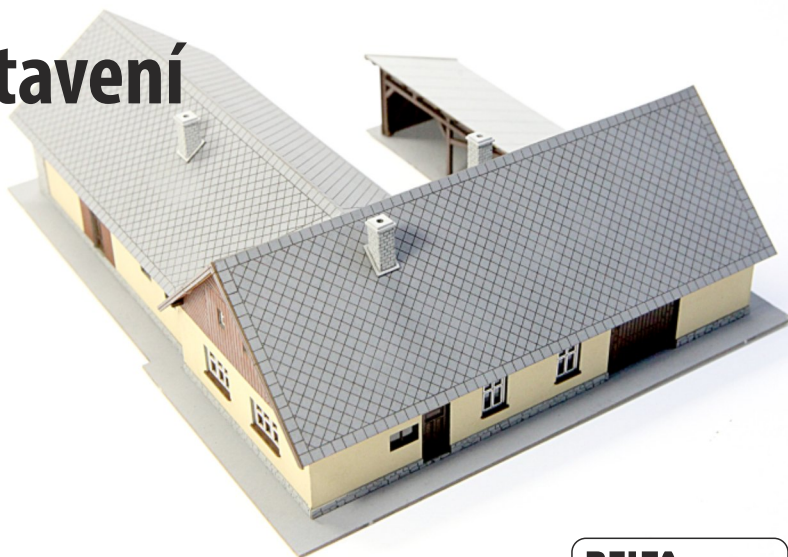

DELTA-model.cz

LaserCut stavebnice

kat. číslo Del709

Hospodářské stavení

Josefov čp.19

Cena:

Kč

HO 1:87 / **TT** 1:120 / **N** 1:160 / **Z** 1:220

DELTA-model
laser-3D

Agentura DELTA s.r.o., IČ: 04763343
delta-model@seznam.cz, tel: +420/603 822 882

Hospodářské stavení

Josefov čp.19

kat. číslo Del709

Číslo objednávky:

HO 1:87 / **TT** 1:120 / **N** 1:160 / **Z** 1:220

DELTA-model.cz

LaserCut stavebnice

kat. číslo Del709