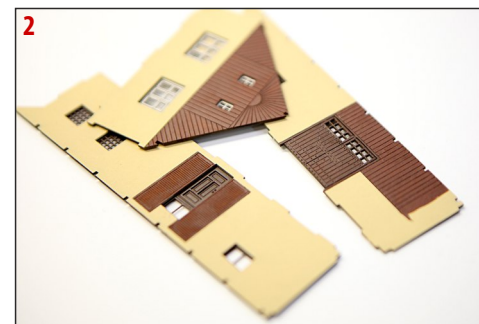

# Hospodářské stavení

Josefov čp.19

kat. číslo Del709

**HO** 1:87 / **TT** 1:120 / **N** 1:160 / **Z** 1:220

UPOZORNĚNÍ: v menším měřítku může mít model méně detailů / Návod a informace ke stavbě jsou i na stránce [www.delta-model.cz/navody](http://www.delta-model.cz/navody)