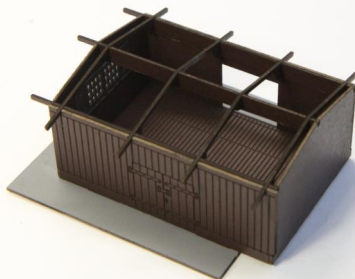

Dřevěný sklad / přístavba

z nádraží Rozsochy

kat. číslo Del302

TT 1:120

1

2

Tento díl už ve stavebnici není

3

4

5

6