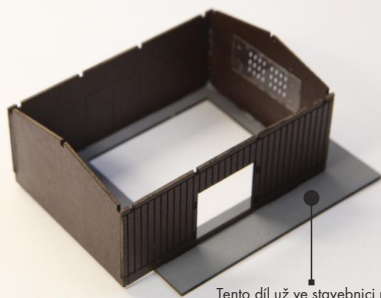

Dřevěný sklad / přístavba

z nádraží Rozsochy

kat. číslo Del302

TT 1:120

1

2

Tento díl už ve stavebnici není

3