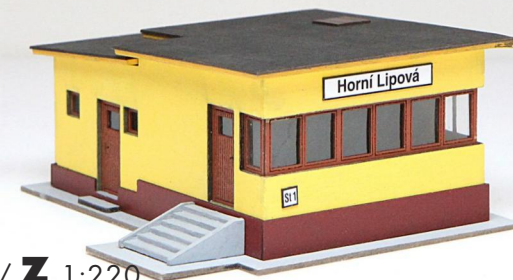

Stavědlo Horní Lipová

kat. číslo Del201

HO 1:87 / **TT** 1:120 / **N** 1:160 / **Z** 1:220

UPOZORNĚNÍ: v menším měřítku může mít model méně detailů / Návod a informace ke stavbě jsou i na stránce www.delta-model.cz/navody