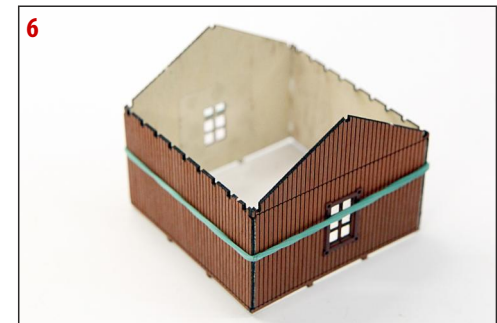

# Vodárna Branná

kat. číslo Del106

**HO** 1:87 / **TT** 1:120 / **N** 1:160 / **Z** 1:220

Více staveb na [www.delta-model.cz](http://www.delta-model.cz)

[www.delta-model.cz](http://www.delta-model.cz)