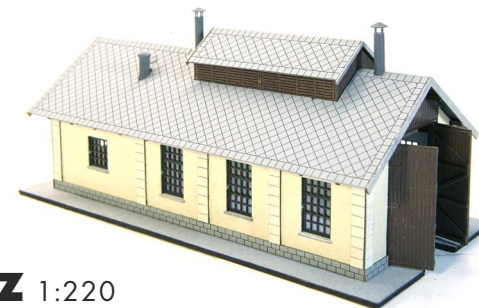

# Výtopna zděná

## malá, 3 okna

kat. číslo Del105

**HO** 1:87 / **TT** 1:120 / **N** 1:160 / **Z** 1:220

UPOZORNĚNÍ: v menším měřítku může mít model méně detailů / Návod a informace ke stavbě jsou i na stránce [www.delta-model.cz/navody](http://www.delta-model.cz/navody)