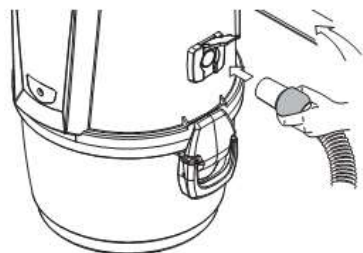

V prípade, že chcete ľahšie čistenie vysávača pri vysýpaní, môžete vysávať do veľkoobjemových flysových filtračných vreciek po doplnení jednotky o BiVac kit.

Zásuvka na centrálnej jednotke s vypínačom

Bezpečnostný ventil za filtrom