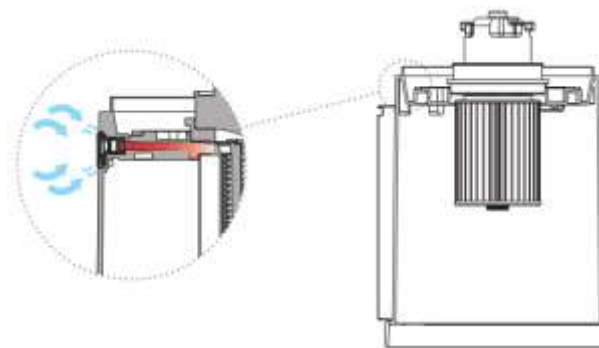

Tecno Evox

Centrálne jednotky **Sistem Air TECNO Evox** sú najmodernejšie sacie jednotky s modelmi vhodnými od najmenších po najväčšie rodinné domy a byty. Moderný dizajn nemá konkurenciu na trhu. Filtrácia nečistôt je cyklónovým odlučovačom a skladaným polyesterovým filtrom s veľkou plochou, nemusíte používať vrecká. Motorová časť je izolovaná pre minimalizáciu hlučnosti. Vstup a výstup z jednotky môže byť na pravej alebo ľavej strane. K jednotke možno pripojiť diaľkové ovládanie s displejom. V cene je zahrnutý tlmič hluku. Všetky jednotky sú osadené elektronikou so Soft Start systémom s pomalým rozbehom motorov s predĺžením životnosti. Na saciej jednotke je osadená aj sacia zásuvka a tak nepotrebuje zásuvku v stene v blízkosti vysávača. Bezpečnostný ventil každej jednotky zabraňuje poškodeniu motorov v mimoriadnych prípadoch. Jednotky Tecno Evox 250 a 350 majú motor s priamym chladením s vysokou účinnosťou, Tecno Evox 450 má trojstupňový sací motor s by-pass chladením s extra dlhou životnosťou. Záruka pre všetky modely je 5 rokov.

V prípade, že chcete ľahšie čistenie vysávača pri vysýpaní, môžete vysávať do veľkoobjemových flysových filtračných vreciek po doplnení jednotky o BiVac kit.

Zásuvka na centrálnej jednotke s vypínačom

Bezpečnostný ventil za filtrom

Typ	Vhodné pre veľkosť siete			Príkion W	Objem nádoby l	Plocha filtra cm ²	Výkon Airwatt max.	Prietok max m ³ /h	Podtlak max mbar	Počet motorov	Rozmery š x h x v cm	Vstup/ výfuk mm/"	Cena € bez DPH	Cena € s DPH
	Max. počet zásuviek	Vysávaná plocha m ²	Dĺžka potrubia											
Tecno Evox 250	7	250	75	1 350	21/18	6 700	595	234	272	1 P	37x38x92	50/ 2"	820,-	984,-
Tecno Evox 350	11	350	100	1 450	21/18	6 700	701	240	310	1 P	37x38x92	50/ 2"	890,-	1 068,-
Tecno Evox 450	16	450	130	1 500	21/18	6 700	720	180	400	1 BP	37x38x92	50/ 2"	1000,-	1 200,-
BiVac kit	Sada na vysávanie do flysových filtračných vreciek												40,-	48,-
Flysové filtračné vrecko 18l BiVac													3,90	4,68