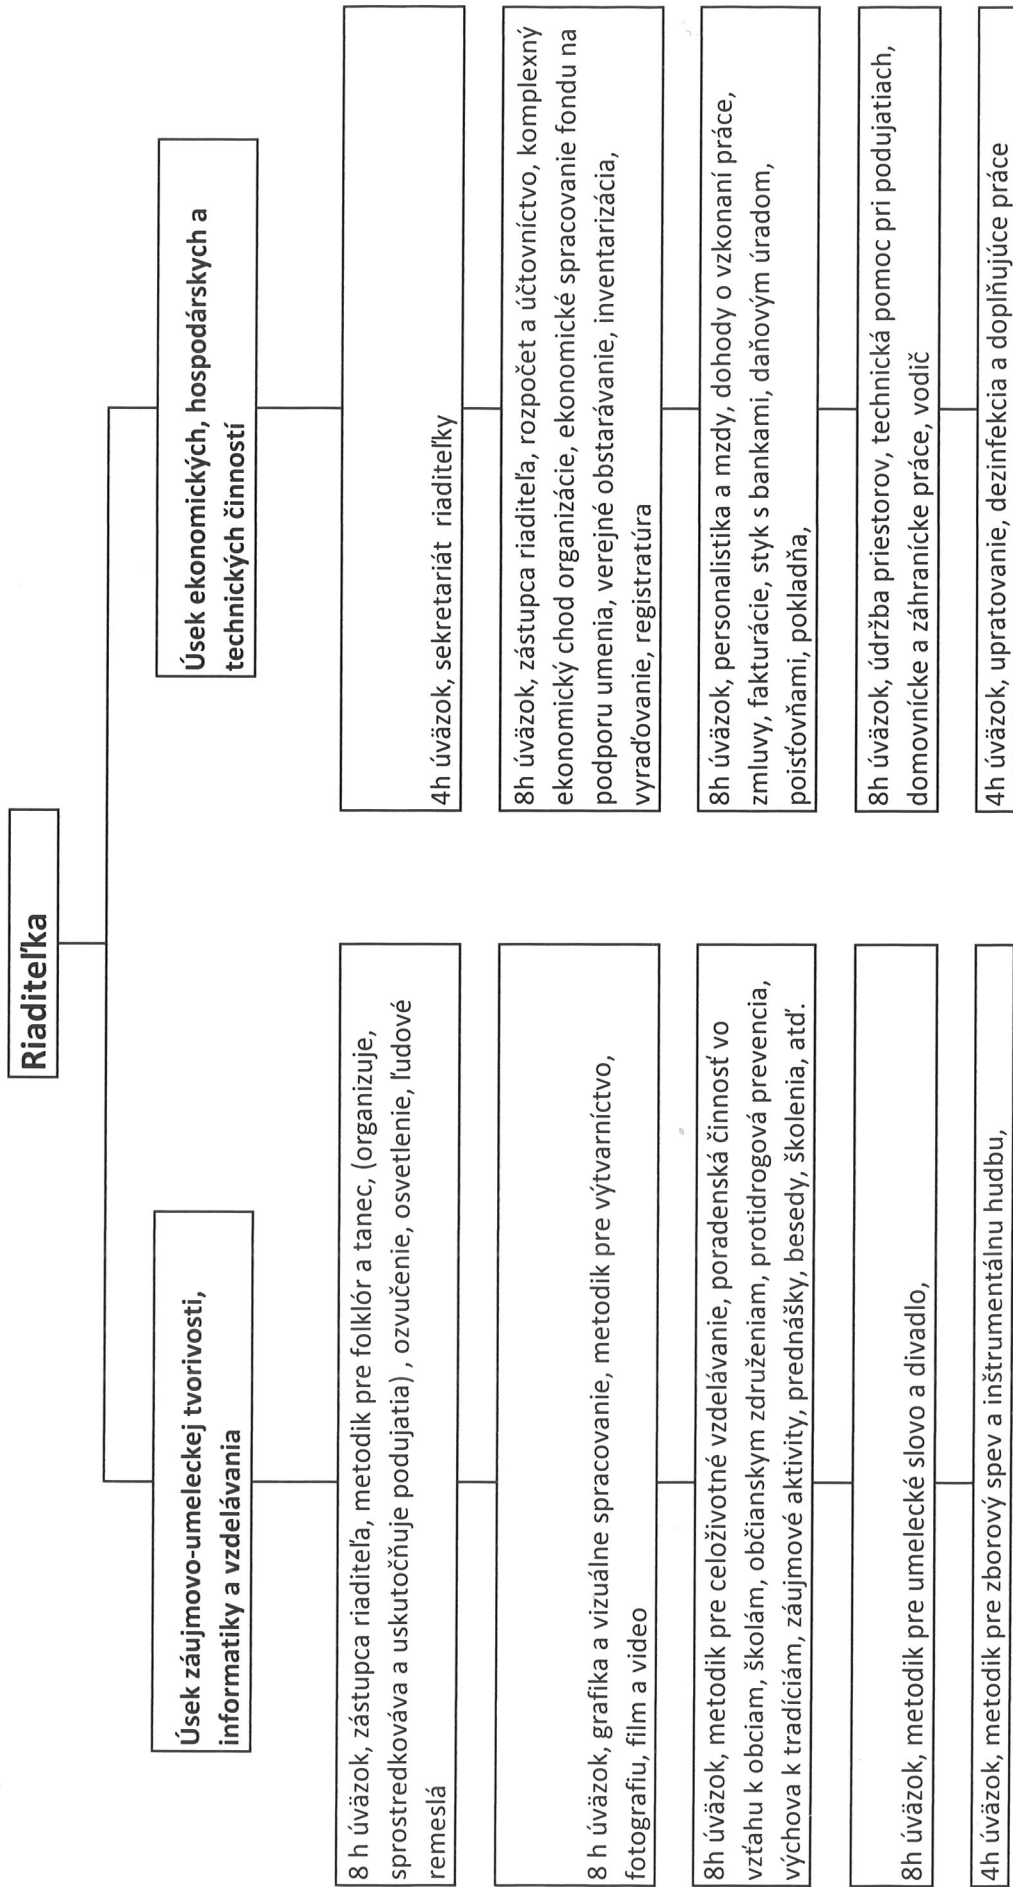

Organizačná štruktúra TOS v Topoľčanoch

platná k 15. 6. 2020

Pozn. V rámci jednotlivých úsekov sú všetci pracovníci na jednej úrovni.