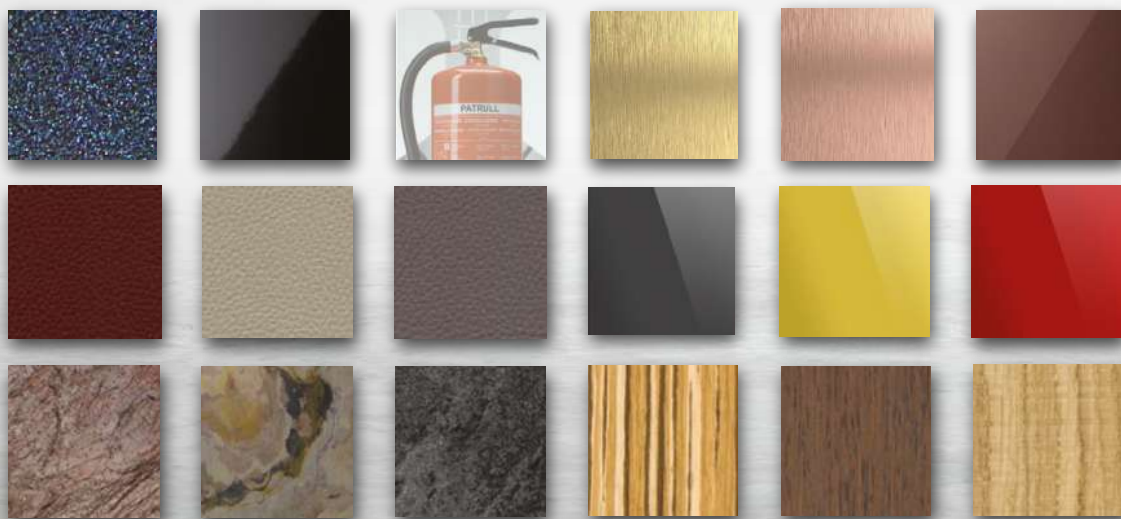

Novinka v sortimentu

Prémiový box na hasicí
přístroj

Široká škála odstínů
a materiálů

Různé možnosti umístění

Sestavte si vlastní design

1 Barva konstrukce

Ocelový rám v 16 základních RAL odstínech

2 Design předních dvířek

Více než 100 standardních dekorů:

- odstíny dle vzorníku RAL
- dekory dřeva, kamene
- dekor syntetické kůže
- vysoký lesk, hluboký mat
- zrcadlo, broušený kov

Sestavte si vlastní design

3 Volitelná základna a zadní dvířka (při umístění do prostoru)