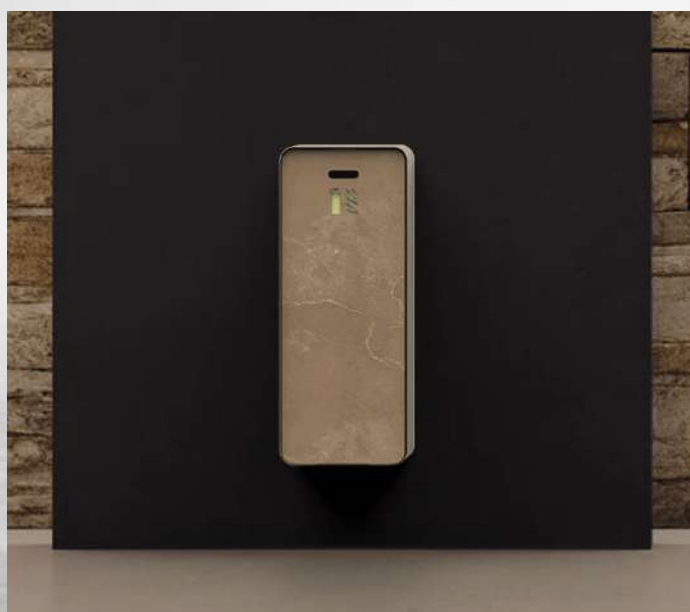

Novinka v sortimentu

Prémiový box na hasicí
přístroj

Široká škála odstínů
a materiálů

Různé možnosti umístění

Sestavte si vlastní design

1 Barva konstrukce

Ocelový rám v 16 základních RAL odstínech

2 Design předních dvířek

Více než 100 standardních dekorů:

- odstíny dle vzorníku RAL
- dekory dřeva, kamene
- dekor syntetické kůže
- vysoký lesk, hluboký mat
- zrcadlo, broušený kov

Sestavte si vlastní design

3 Volitelná základna a zadní dvířka (při umístění do prostoru)

Rozměry boxu:

Výška: 720 MM
(770 MM se základnou)

Šířka: 290 mm

Hloubka: 210 MM

Váha: 9,2 KG
(11,2 se základnou)

Díry na zadní straně, díky kterým lze box upevnit na stěnu.