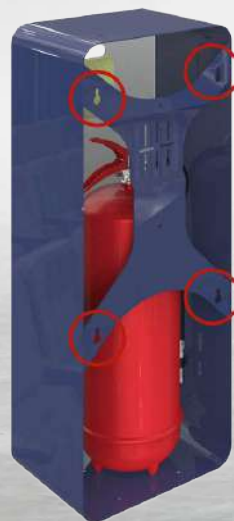

Novinka v sortimentu

Prémiový box na hasicí
přístroj

Široká škála odstínů
a materiálů

Různé možnosti umístění

Sestavte si vlastní design

1 Barva konstrukce

Ocelový rám v 16 základních RAL odstínech

2 Design předních dvířek

Rozměry boxu:

Výška: 720 MM
(770 MM se základnou)

Šířka: 290 mm

Hloubka: 210 MM

Váha: 9,2 KG
(11,2 se základnou)

Díry na zadní straně, díky kterým lze box upevnit na stěnu.