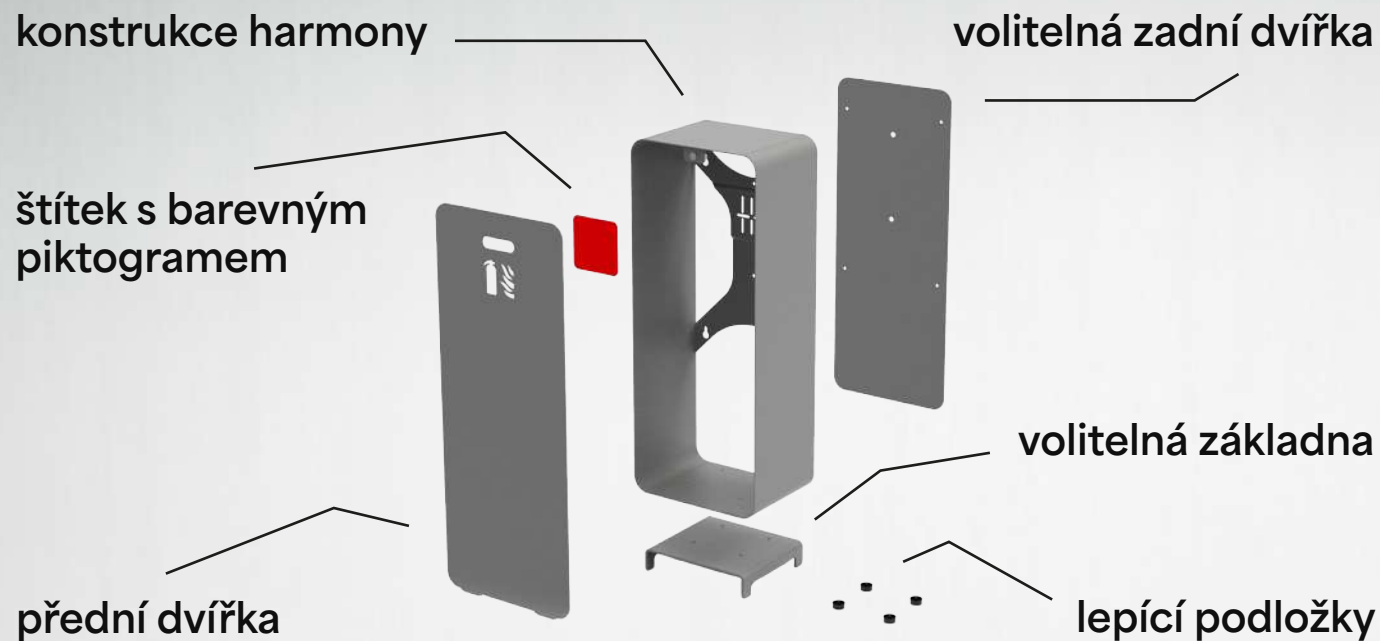

Novinka v sortimentu

Prémiový box na hasicí
přístroj

Široká škála odstínů
a materiálů

Různé možnosti umístění

Sestavte si vlastní design

1 Barva konstrukce

Ocelový rám v 16 základních RAL odstínech

2 Design předních dvířek

Více než 100 standardních dekorů:

- odstíny dle vzorníku RAL
- dekory dřeva, kamene
- dekor syntetické kůže
- vysoký lesk, hluboký mat
- zrcadlo, broušený kov

Sestavte si vlastní design

3 Volitelná základna a zadní dvířka (při umístění do prostoru)

Rozměry boxu:

Výška: 720 MM
(770 MM se základnou)

Šířka: 290 mm

Hloubka: 210 MM

Váha: 9,2 KG
(11,2 se základnou)

Díry na zadní straně, díky kterým lze box upevnit na stěnu.