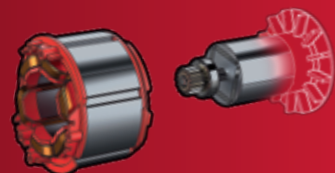

1 POWERSTATE™
BEZUHLÍKOVÝ
MOTOR