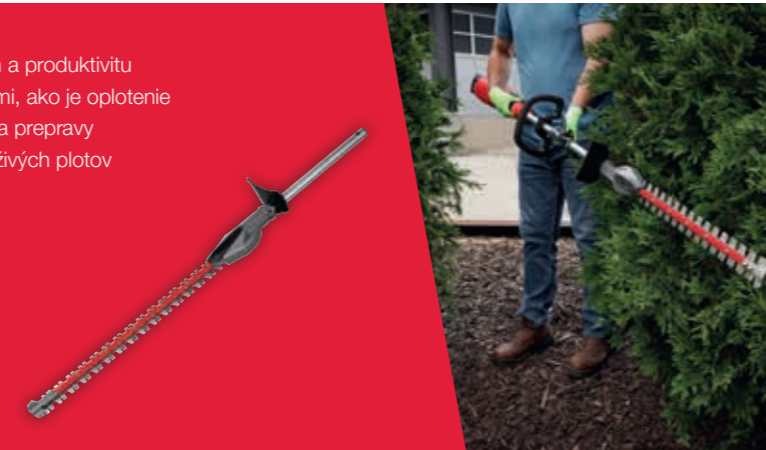

REDLITHIUM™

M18 FOPH-EXA | ART.# 4932464960

76,00 € BEZ DPH

91,20 € S DPH

QUIK-LOK™ PREDLŽOVACÍ NADSTAVEC

M18 FUEL

- Kompatibilný s MILWAUKEE® M18 FUEL™ pohonnou jednotkou QUIK-LOK™ pre záhradné náradie
- Zaručuje predĺženie dosahu o 91 cm, čo umožňuje bezpečnejšiu prácu pomocou nadstavcov, ako je napríklad refazová píla alebo plotostrih

Dĺžka (cm)	103
Hmotnosť bez akumulátora (kg)	0,9