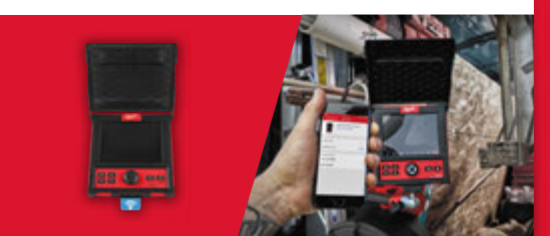

M18 SIM-0 | ART.# 4933471414 2 599,00 € BEZ DPH
3 196,77 € S DPH

M18 MONITOR PRE INŠPEKCIU POTRUBIA