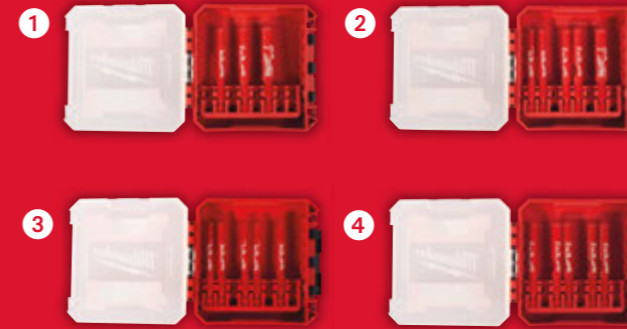

NOVINKA VRTÁKY DIAMOND MAX™ 1/4" NA MOKRÉ VRTANIE