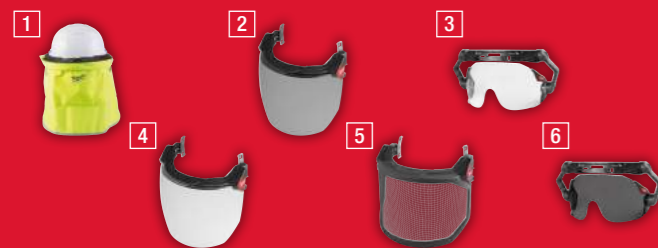

PRÍSLUŠENSTVO

	ART#	CENA (S DPH)	CENA (BEZ DPH)
1 BOLT™ slnečná clona žltá	4932492101	19,85 €	16,54 €
2 BOLT™ tvárový štít univerzálny číry	4932479938	73,63 €	61,36 €
3 BOLT™ tvárový štít univerzálny sivý	4932479939	73,63 €	61,36 €
4 BOLT™ sieťovinový tvárový štít	4932479940	77,38 €	64,48 €
5 BOLT™ integr. ochr. okuliare, číre	4932479941	66,14 €	55,12 €
6 BOLT™ integr. ochr. okuliare, tónované	4932479942	66,14 €	55,12 €