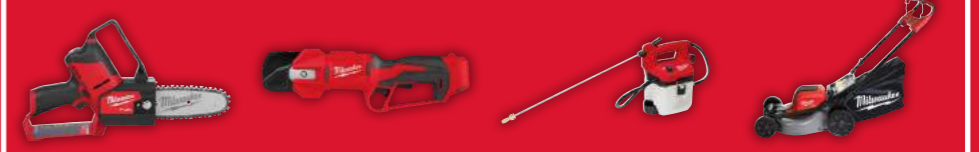

M12 FUEL M12 FHS-0 4933472211 342,00 € S DPH 285,00 € BEZ DPH	M12 M12 BLPRS-0 4933480114 354,00 € S DPH 295,00 € BEZ DPH	M12 M12 BHCS3L-0 4933480781 248,40 € S DPH 207,00 € BEZ DPH	NOVINKA M18 FUEL M18 F2LM46-802 4933492011 1 740,00 € S DPH 1 450,00 € BEZ DPH