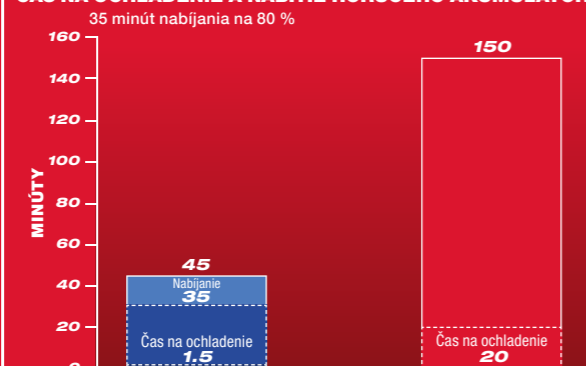

AKTÍVNY CHLADIACI SYSTÉM

PRÁCA VYKONANÁ PRI 80 % NABITÍ

ČAS NA OCHLADENIE A NABITIE HORÚCEHO AKUMULÁTORA

18,5 rezov do 400 mm tvrdého dreva s 2x M18 FB12 (M18 F2CHS50)

553 rezov do mäkkého dreva 50 x 100 mm s M18 FB12 (M18 FCS66)

REDLITHIUM FORGE COOL-CYCLE™

REDLITHIUM HIGH OUTPUT BATTERY TECHNOLOGY RÝCHLO-NABÍJAJKA

**TRI VÝHODY
AKTÍVNEHO
CHLADIACEHO
SYSTÉMU
COOL-CYCLE™**

AKUMULÁTORY SO SYSTÉMOM COOL-CYCLE™

1. RÝCHLY ZAČIATOK NABÍJANIA
2. PO NABÍJANÍ SÚ CHLADNEJŠIE, VÝSLEDKOM JE VIAC ODVEDENEJ PRÁCE ZA DEŇ
3. DLHŠIA ŽIVOTNOSŤ

DOBITE SA

**SO SORTIMENTOM
NABÍJACIEK MILWAUKEE®**

M18 M12

M18 REDLITHIUM FORGE™

M18 FB12	130 min	250 min	285 min	130 min*	270 min	45 min	130 min*
M18 FB8	87 min	167 min	190 min	87 min*	190 min	45 min	87 min*
M18 FB6	60 min	115 min	130 min	60 min*	125 min	25 min	60 min*

M18 HIGH OUTPUT BATTERY TECHNOLOGY™

M18 HB5.5	60 min	115 min	130 min	60 min*	125 min	35 min	60 min*
M18 HB3	36 min	65 min	75 min	36 min*	70 min	36 min*	36 min*

M18 REDLITHIUM™

M18 B5	59 min	100 min	100 min	59 min*	100 min	59 min*	59 min*
M18 B4	52 min	80 min	80 min	52 min*	80 min	52 min*	52 min*
M18 B2	26 min	40 min	40 min	26 min*	40 min	26 min*	26 min*

NOVINKA M18 DBSC | ART.# 4932492531

314,39 € S DPH

261,99 € BEZ DPH

M18 DUÁLNA SUPERNABÍJAJKA

- Prináša výhody pre všetky akumulátory REDLITHIUM™
- Simultánne adaptívne nabíjanie maximalizuje produktivitu: Akumulátory ≤ 5,0 Ah sa nabíjajú súčasne rovnakou rýchlosťou nabíjania. Akumulátory > 5,0 Ah sa nabíjajú súčasne, ale prvý pripojený akumulátor má prednosť a nabíja sa vyššou rýchlosťou nabíjania
- Nabije FORGE™ až 6x rýchlejšie
- Nabije HIGH OUTPUT™ až 4x rýchlejšie
- Nabije REDLITHIUM™ až 2x rýchlejšie