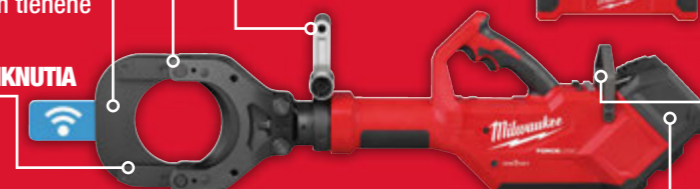

NOVINKA M18 FDN-0C | ART.# 4933493600

790,80 € S DPH **659,00 €** BEZ DPH

M18 FUEL DUPLEX KLINCOVAČKA

NASTRELÍ MILWAUKEE® 21° DUPLEX KLINCE 3.3 MM X 73 MM (4932498155) A 3.3 MM X 92 MM (4932498156)

TECHNOLOGIA KLINCOV PRIPRAVENÝCH NA NASTRELENIE ELIMINUJE ČAS NÁBEHU MEDZI JEDNOTLIVÝMI VÝBOJMI KLINCOV

ŽIADNE PLYNOVÉ KARTUŠE A ŽIADNE ČISTENIE, NAVRHNUTÉ TAK, ABY POSKYTOVALI ODOLNOSŤ A SPOLIAHLIVOSŤ NAJNÁROČNEJŠIM POUŽÍVATEĽOM S VEĽMI MALOU ÚDRŽBOU

RÝCHLE A JEDNODUCHÉ NASTAVENIE HĽBKY BEZ POUŽITIA NÁRADIA

BEZNÁSTROJOVÉ ODSTRÁNENIE ZASEKNUTÉHO MATERIÁLU

REŽIM JEDNOTLIVÉHO ALEBO OPAKOVANÉHO NASTRELENIA

V BALENÍ:

DUPLEX KLINCE 21° OKRÚHLA HLAVIČKA 73 MM/57 MM-2000 KS
4932498155
226,60 € S DPH
188,83 € BEZ DPH

REDLITHIUM™

NOVINKA

58,79 € S DPH **48,99 €** BEZ DPH

2225-20 | ART.# 4932498859

BEZKONTAKTNÝ DETEKTOR NAPÄTIA S LASEROVÝM TEPLOMEROM

CAT IV 1000 V PRE NAJVVYŠIE BEZPEČNOSTNÉ HODNOTENIE

TEPLOTNÝ ROZSAH -30 AŽ 250 °C

V BALENÍ:

NOVINKA

33,65 € S DPH **28,04 €** BEZ DPH

ART.# 4932493816

VIACÚČELOVÉ ODIZOLOVACIE KLIESTE S KRIMPOVAČOM

INTEGROVANÝ ODIZOLOVAČ DRÔTOV, STRIHAČ DRÔTOV, STRIHAČ SKRUTIEK A KRIMPOVAČ

POGUMOVANÁ RUKOVÄŤ PRE VÄČŠIE POHODLIE

NOVINKA M18 HMP700-501 | ART.# 4933493921

1 402,80 € S DPH **1 169,00 €** BEZ DPH

M18 HYDRAULICKÁ MINI PUMPA 700 BAR

OKAMŽITÝ TLAK PRI STLAČENÍ SPŮŠTE, ELIMINUJE NÁMAHU PRI RUČNOM PUMPOVANÍ

POHÁŇA BEŽNE DOSTUPNÉ JEDNOČINNÉ NÁSTAVCE S HLAVOU 700 BAR

KOMPAKTNÉ ROZMERY UMOŽŇUJÚ POUŽITIE V STIESNENÝCH PRIESTOROCH A ZABERAJÚ MENEJ MIESTA V DODÁVKE

KOMPAKTNÁ A ĽAHKÁ S HMOTNOSŤOU IBA 5,7 KG

3/8" VNÚTORNÝ ZÁVIT NA SPOJKY

V BALENÍ:

REDLITHIUM™

NOVINKA M18 HSFC125R-802C | ART.# 4933492421

6 166,80 € S DPH **5 139,00 €** BEZ DPH

M18 FORCE LOGIC™ HYDRAULICKÉ NOŽNICE NA KÁBLE 125 MM

UMOŽŇUJÚ BEZPEČNÉ BEZDRÔTOVÉ REZY NA DIAĽKU POD NAPÄTÍM