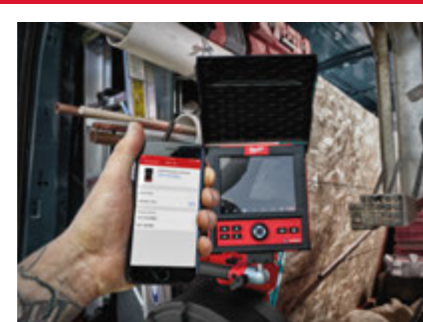

M18 SIM-0 | ART.# 4933471414

M18 MONITOR KONTROLY POTRUBIA

3 118,80 € s DPH
2 599,00 € BEZ DPH

FUNKCIA ONE-KEY™ PONÚKA BEZPLATNÚ CLOUDOVÚ SIET' NA SLEDOVANIE A SPRÁVU INVENTÁRA PRE VAŠE NÁRADIE. ONE-KEY™ PONÚKA AJ FUNKCIU DIALKOVÉHO UZAMYKANIA