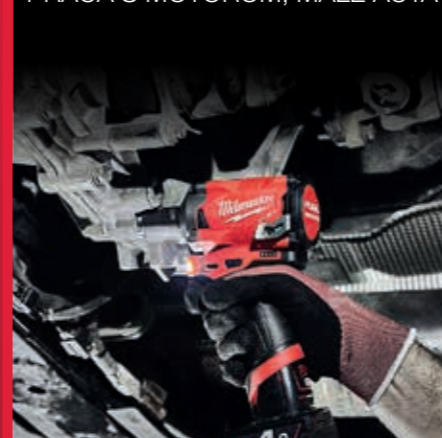

KOMPAKTNÁ VEĽKOSŤ

VYSOKÝ KRÚTIACI MOMENT

VYSOKÝ MOMENT

M12 FUEL	M18	NOVINKA		M18 FUEL		ONE-KEY	ONE-KEY	ONE-KEY	ONE-KEY
339 Nm M16*	240 Nm M16*	339 Nm M18*	745 Nm M20*	1356 Nm M33*	1627 Nm M33*	2033 Nm M42*	2033 Nm M42*	2033 Nm M42*	2576 Nm M42*
M12 FIWF12-422X ART.# 4933464616	M18 BIW12-402C ART.# 4933443607	M18 FIWF12-502X ART.# 4933478444	M18 FMTIW2F38-0X ART.# 4933479153	M18 ONEFHIWF12-502X / M18 FHIWF12-502X ART.# 4933459727 ART.# 4933459696	M18 ONEFHIWF34-502X ART.# 4933459730	M18 ONEFHIWF1-802X ART.# 4933459733	M18 ONEFHIWF12-502X ART.# 4933459727	M18 ONEFHIWF12-502X ART.# 4933459727	M18 ONEFHIWF12S-121C ART.# 4933472072
353,99 € s DPH 294,99 € BEZ DPH	471,59 € s DPH 392,99 € BEZ DPH	598,80 € s DPH 499,00 € BEZ DPH	381,59 € s DPH 317,99 € BEZ DPH	730,80 € s DPH 609,00 € BEZ DPH	742,80 € s DPH 619,00 € BEZ DPH	982,80 € s DPH 819,00 € BEZ DPH	730,80 € s DPH 609,00 € BEZ DPH	730,80 € s DPH 609,00 € BEZ DPH	1 486,80 € s DPH 1 239,00 € BEZ DPH

MAĽÉ METRICKÉ SKRUTKY

PRÁCA S MOTOROM, MAĽÉ AUTÁ

GUMOVÁ OBJÍMKA PRE M12 FIWF
ART.# 4932478758
38,39 € s DPH
31,99 € BEZ DPH

MAĽÉ A STREDNÉ METRICKÉ SKRUTKY

NAVRHNUTÉ PRE PRÁCU S MAĽKÝMI SPOJMI, LEPŠIE PRE APLIKÁCIE S MATICAMI