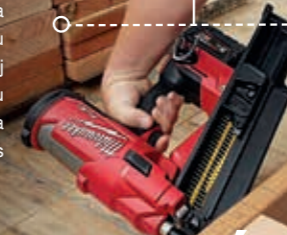

OD ZAČIATKU DO KONCA

ŽIADNE NEZMYSELNÉ RIEŠENIA NA KLINCE A SVORKY

VYBERTE SI Z RIEŠENÍ
OD MILWAUKEE®.

PREDSTAVUJEME NOVÚ nastreľovaciu klincovačku MILWAUKEE® M18 FUEL™ 21" (M18 FFN21). Vďaka nášmu mechanizmu s dusíkovou pružinou, bezuhlíkovému motoru POWERSTATE™ a inteligencii REDLINK PLUS™ vám táto klincovačka ponúka nezameniteľný výkon, pohodlie a slobodnú prácu bez káblov. S touto nastreľovacou klincovačkou na drevené konštrukcie zvládnete aj tie najnáročnejšie práce, pretože vďaka vysokému výkonu si poradí aj s veľmi hustými materiálmi. Na jedno nabitie vystrelí až 700 klincov, takže počas celého dňa budete produktívnejší.

0.05
SEKUNDY