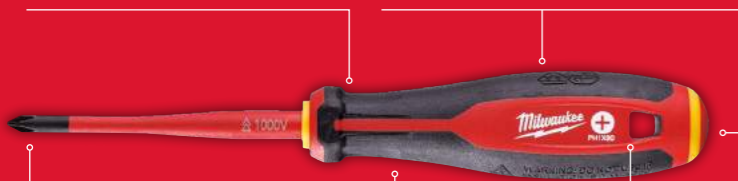

NOVINKA

VDE SKRUTKOVÁČ S TROJHRANNOU RUKOVÄŤOU

TROJHRANNÁ RUKOVÄŤ

- Rukoväť s vysokou pákou
- Lepší grip na rukováti, prenesie viac sily

TRVALÉ OZNAČENIE ID

- Neopotrebuje sa
- Pomáha používateľovi zvoliť správny skrutkovač