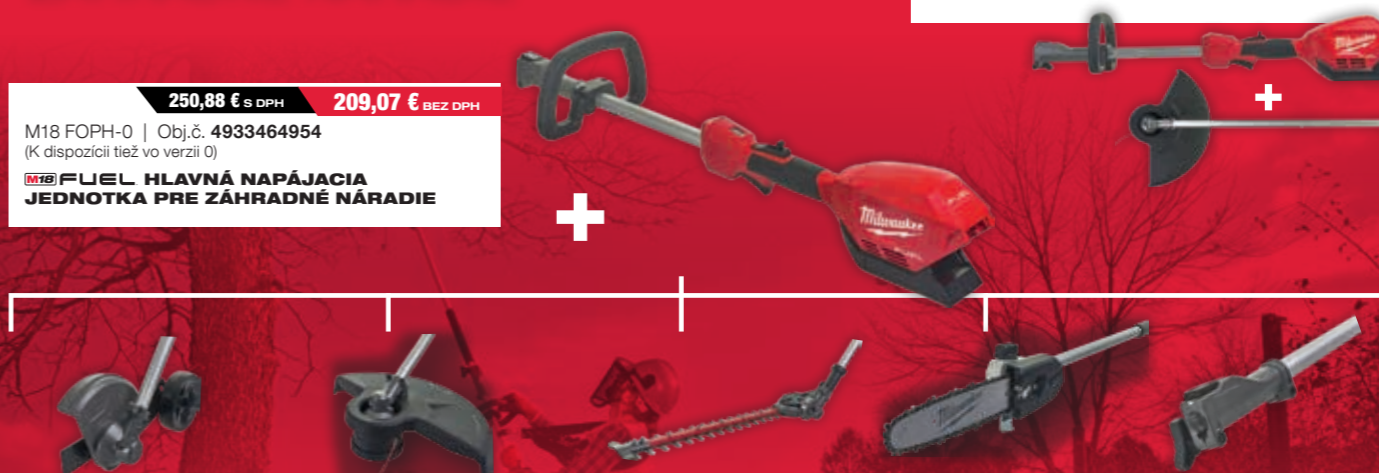

M18 FOPH-EA

Obj.č. 4932464958
LEMOVAČKA

134,65 € Bez DPH
161,58 € S DPH

M18 FOPH-LTA

Obj.č. 4932464955
STRUNOVÁ KOSAČKA

118,37 € Bez DPH
142,04 € S DPH

M18 FOPH-HTA

Obj.č. 4932464959
PLOTOSTRIH

185,81 € Bez DPH
222,97 € S DPH

M18 FOPH-CSA

Obj.č. 4932464957
REŤAZOVÁ PÍLA

185,81 € Bez DPH
222,97 € S DPH

M18 FOPH-EXA

Obj.č. 4932464960
PREDLŽOVACÍ NADSTAVEC

69,53 € Bez DPH
83,44 € S DPH