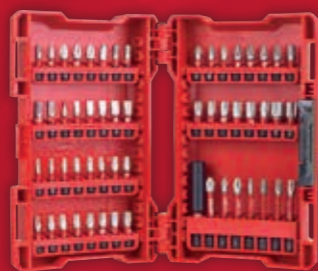

+

UŠETRÍTE
15%

Nr art.: 4932352374

sada vrtákov THUNDERWEB HSS-G (19 ks)

CENNÍKOVÁ CENA:
31,68 € BEZ DPH
38,02 € S DPH

Nr art.: 4932430907

Sada bitov a nástrčných klúčov SHOCKWAVE IMPACT DUTY™ (56 ks)

CENNÍKOVÁ CENA:
27,02 € BEZ DPH
32,42 € S DPH