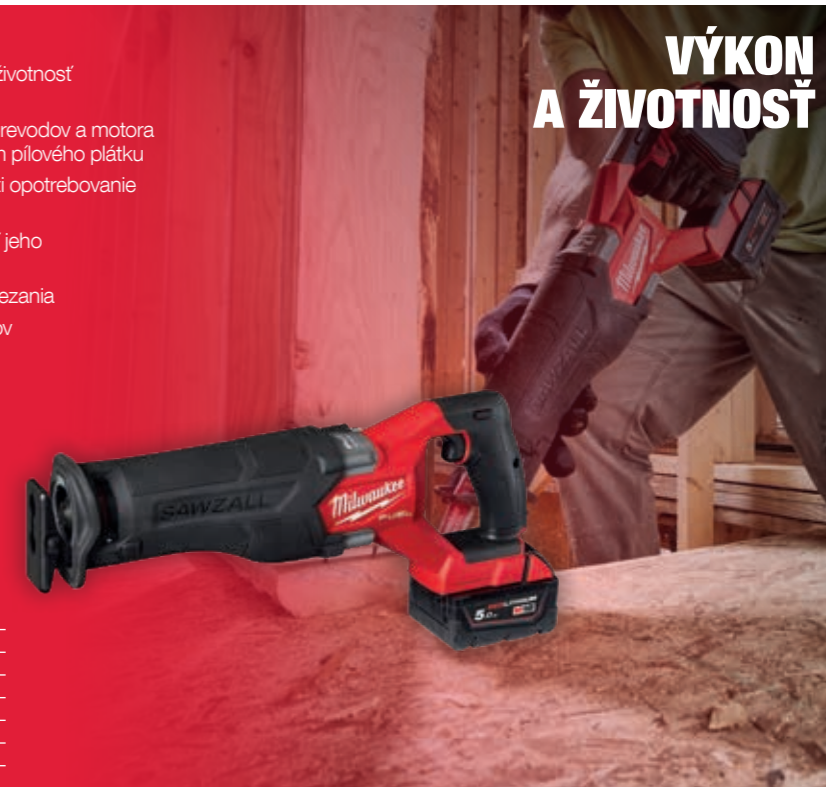

V BALENÍ:

Max. hĺbka rezu-drevo (mm)	300
Max. hĺbka rezu-ocel (mm)	20
Max. hĺbka rezu-hliník (mm)	25
Max. hĺbka rezu-neželezné kovy (mm)	25
Max. hĺbka rezu-kovová rúrka (mm)	150
Počet zdvihov bez zataženia (zd./min)	0 - 3 000
Dĺžka zdvíhu (mm)	32

**VÝKON
A ŽIVOTNOSŤ**

REDLITHIUM™

NOVINKA M18 ONEFSZ-502X | Obj.č. 4933478294 (K dispozícii tiež vo verzii 0)

670,80 € S DPH **559,00 €** BEZ DPH

M18 FUEL ONE-KEY™ PÍLA SAWZALL™

VLASTNOSTI:

- Model M18 FSZ, ale s technológiou ONE-KEY™
- Pripojenie cez Bluetooth® pomocou aplikácie ONE-KEY™
- Prispôsobenie náradia aplikáciu ONE-KEY™ umožňuje, aby si užívateľ prispôbil svoje náradie pre konkrétne aplikácie
- Sledovanie a zabezpečenie náradia radu ONE-KEY™ ponúka platformu pre spravovanie inventára na cloude, ktorá podporuje ako vypátrania polohy, tak prevenciu odcudzenia
- Nastaviteľný plynulý rozbeh zaručuje presnejšie začatí rezu v rôznych materiáloch, čo minimalizuje kmitanie pilového plátku a pomáha vytvárať čistejšie a rýchlejšie rezy
- Optimalizácia rezu poskytuje dlhšiu životnosť pilového plátku a ľahšie rezy v širokej rade materiálov

V BALENÍ:

Max. hĺbka rezu-drevo (mm)	300
Max. hĺbka rezu-ocel (mm)	20
Max. hĺbka rezu-hliník (mm)	25
Max. hĺbka rezu-neželezné kovy (mm)	25
Max. hĺbka rezu-kovová rúrka (mm)	150
Počet zdvihov bez zataženia (zd./min)	0 - 3 000
Dĺžka zdvíhu (mm)	32