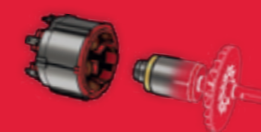

3. POWERSTATE™ BEZUHLÍKOVÝ MOTOR

Konštrukcia motora obsahuje magnety zo vzácnych kovov najvyššej kvality, čo zaisťuje optimálny výkon zariadenia.

ONE-KEY™, prvá digitálna platforma pre náradie a zariadenia, kombinuje voľne dostupný program správy inventára s najchytnejším priemyselným náradím. ONE-KEY™ poskytuje novú úroveň riadenia a prístup k informáciám, ktoré prináša revolúciu v spôsobe práce.