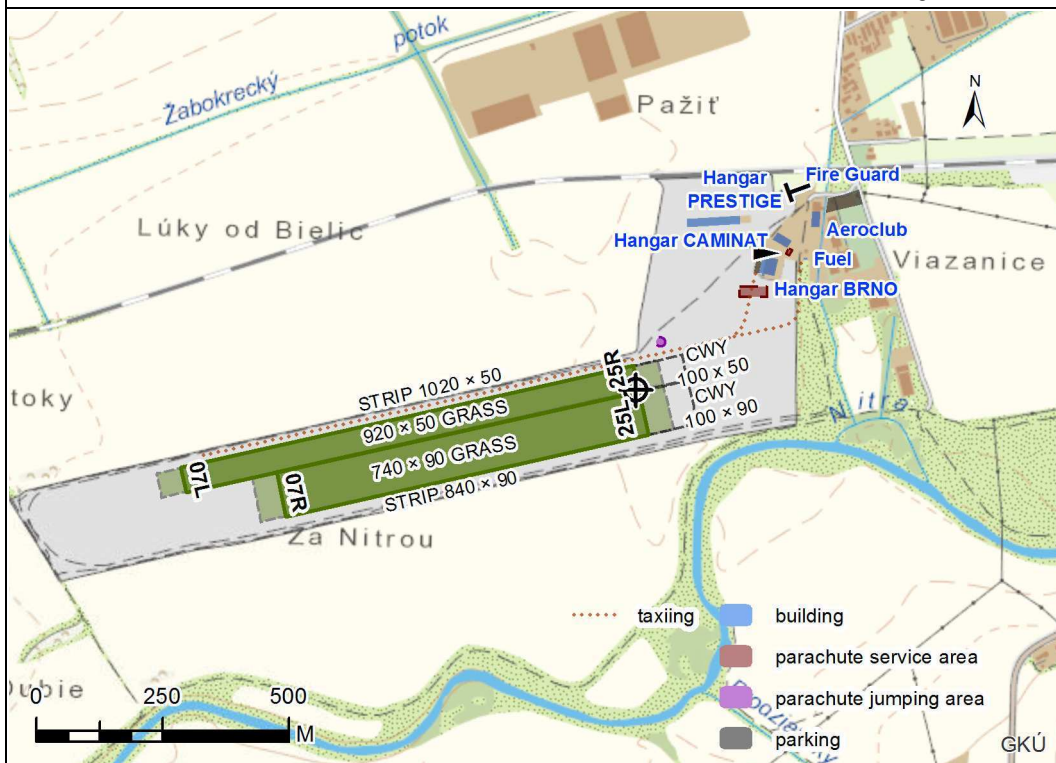

LZPT MALÉ BIELICE

ARP 483713N 0182000E

604 ft (184 m)

PARTIZÁNSKE PREVÁDZKA
123,935

RWY	MAG smer	TORA (m)	TODA (m)	ASDA (m)	LDA (m)	Únosnosť
07L	072°	920	1 020	920	920	5 700 kg/0,4 MPa
25R	252°	920	920	920	920	5 700 kg/0,4 MPa
07R	072°	740	840	740	740	5 700 kg/0,4 MPa
25L	252°	740	740	740	740	5 700 kg/0,4 MPa

Celoročné, odstraňovanie
snehu sa nezabezpečuje.

NIL

V meste Partizánske.

NIL

NIL

Záchraná služba: 112
Nemocnica v meste
Partizánske.

V meste Partizánske.

Taxi, autobus