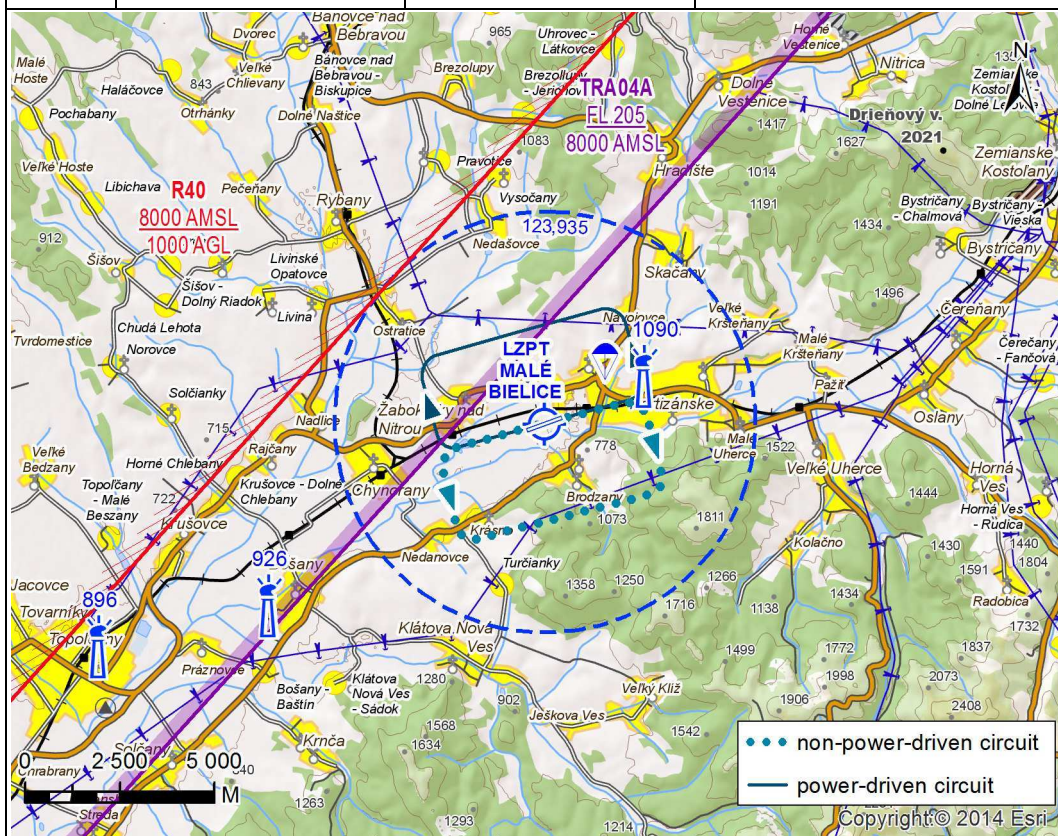

LZPT MALÉ BIELICE

ARP 483713N 0182000E

604 ft (184 m)

FIC
124,300

PARTIZÁNSKE PREVÁDZKA
123,935

RWY 07L/25R 07R/25L
920 m 740 m

+421/910/99 08 22
SNA gen. M. R. Štefánika
Aeroklub Partizánske
Letisko Malé Bielice
958 04 PARTIZÁNSKE
freely.sk@gmail.com

VFR deň
Výška na okruhu:
1 000 ft (300 m) AGL

Verejně Vnútroštátne

MON-FRI: O/R
SAT-SUN: 0900 (0800) - SS

Copyright © 2014 Esri

Posledná zmena: zmena FREQ PARTIZÁNSKE PREVÁDZKA