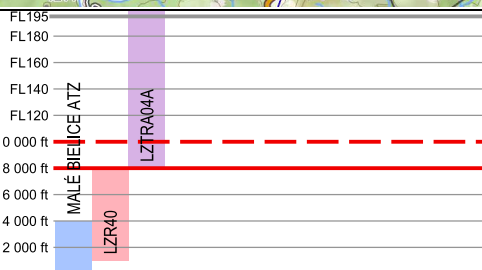

LZPT MALÉ BIELICE

ARP 483713N 0182000E

604 ft (184 m)

 FIC
 124,300

 PARTIZÁNSKE PREVÁDZKA
 123,935

 RWY 07L/25R 07R/25L
 920 m 740 m

 +421/910/99 08 22
 SNA gen. M. R. Štefánika
 Aeroklub Partizánske
 Letisko Malé Bielice
 958 04 PARTIZÁNSKE
freely.sk@gmail.com

 VFR deň
 Výška na okruhu:
 1 000 ft (300 m) AGL

Verejně Vnútroštátne

 MON-FRI: O/R
 SAT-SUN: 0900 (0800) - SS

Copyright © 2014 Esri

Posledná zmena: zmena FREQ PARTIZÁNSKE PREVÁDZKA

LZPT MALÉ BIELICE

ARP 483713N 0182000E

604 ft (184 m)

PARTIZÁNSKE PREVÁDZKA
123,935

RWY	MAG smer	TORA (m)	TODA (m)	ASDA (m)	LDA (m)	Únosnosť
07L	072°	920	1 020	920	920	5 700 kg/0,4 MPa
25R	252°	920	920	920	920	5 700 kg/0,4 MPa
07R	072°	740	840	740	740	5 700 kg/0,4 MPa
25L	252°	740	740	740	740	5 700 kg/0,4 MPa