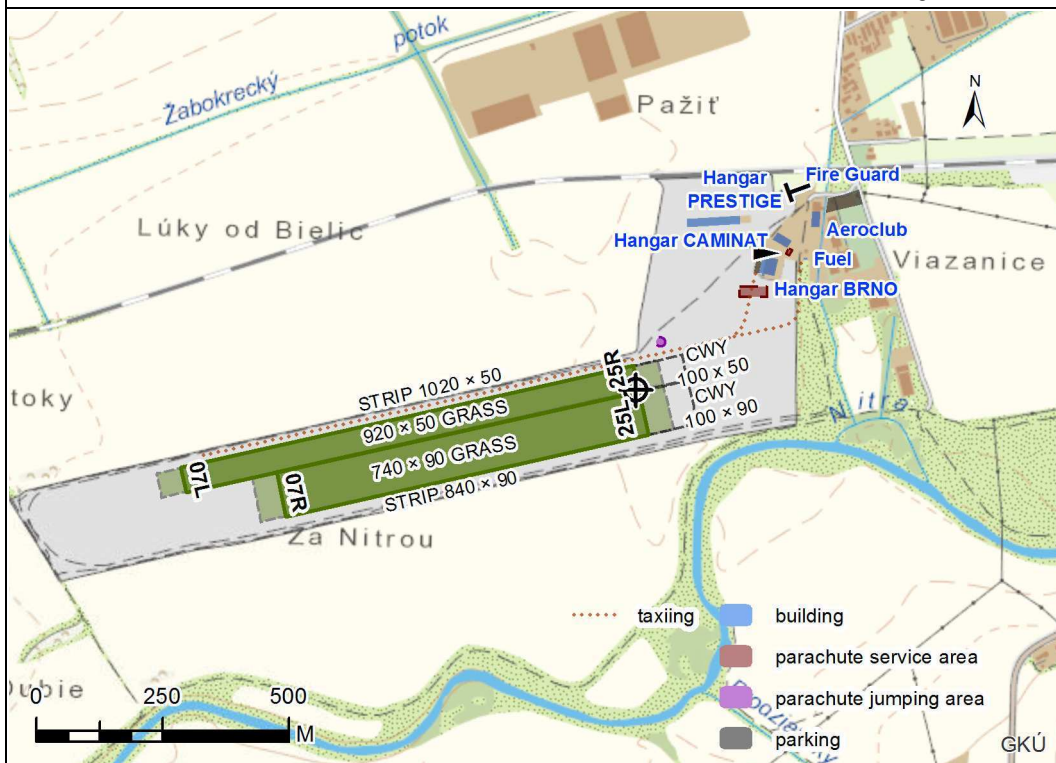

# LZPT MALÉ BIELICE

ARP 483713N 0182000E

604 ft (184 m)

FIC  
124,300

PARTIZÁNSKE TRAFFIC  
123,935

RWY 07L/25R 07R/25L  
920 m 740 m

VFR day Circling:  
1 000 ft (300 m) AGL  
Public Domestic

MON-FRI: O/R  
SAT-SUN: 0900 (0800) - SS

+421/910/99 08 22  
SNA gen. M. R. Štefánika  
Aeroklub Partizánske  
Letisko Malé Bielice  
958 04 PARTIZÁNSKE  
freely.sk@gmail.com

Last change: PARTIZÁNSKE TRAFFIC FREQ changed

**LZPT MALÉ BIELICE**

ARP 483713N 0182000E

604 ft (184 m)

PARTIZÁNSKE TRAFFIC  
123,935

RWY	MAG direction	TORA (m)	TODA (m)	ASDA (m)	LDA (m)	Strength
07L	072°	920	1 020	920	920	5 700 kg/0,4 MPa
25R	252°	920	920	920	920	5 700 kg/0,4 MPa
07R	072°	740	840	740	740	5 700 kg/0,4 MPa
25L	252°	740	740	740	740	5 700 kg/0,4 MPa

**1. Local traffic regulations**

For take-off and landing from RWY 25R, 07L and aerotow operations on RWY 07R the aerodrome traffic circuits shall be executed to N only. For non-power driven operations from RWY 25L, 07R the aerodrome traffic circuits shall be executed to S only.