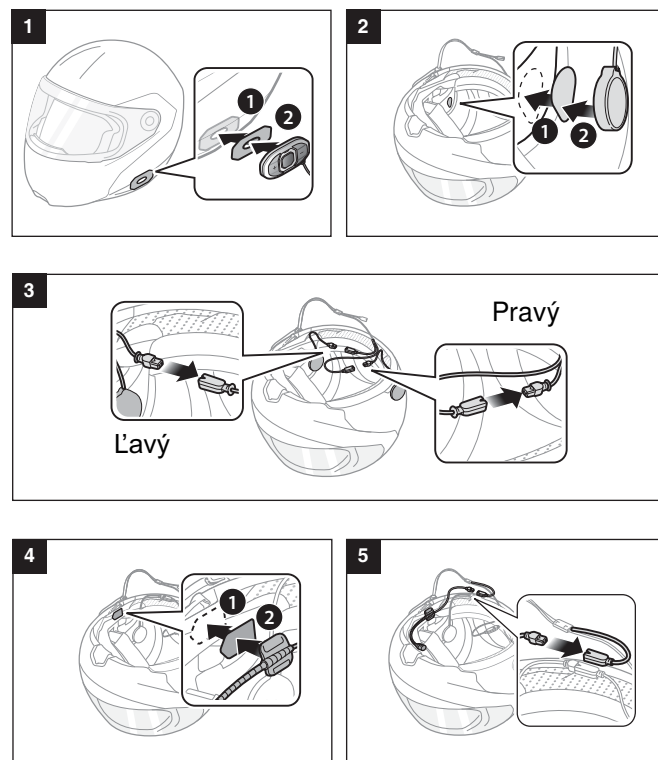

Inštalácia