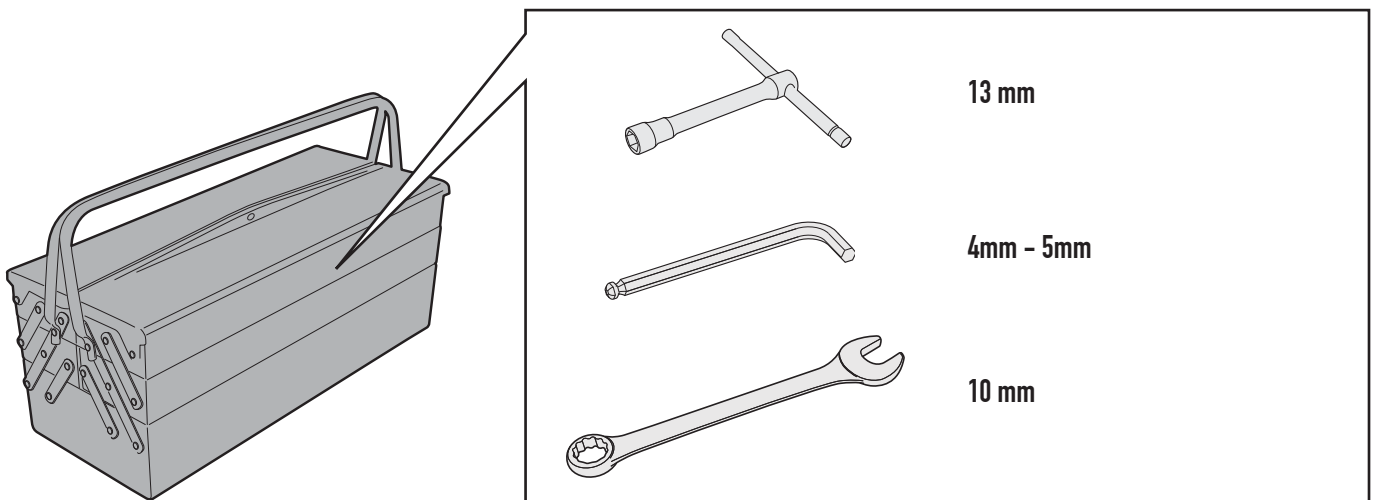

TST6412- TST6412K

ŠPECIÁLNY RÚRKOVÝ NOSIČ PRE BOČNÉ BRAŠNE - PORTAVALIGIE LATERALE SPECIFICO - SPECIFIC TUBULAR SIDE-CASE HOLDER - PORTE-VALISES LATÉRAUX SPÉCIFIQUE
SPEZIFISCHES STAHLROHR-SEITENTRAEGER - PORTA MALETAS LATERALES ESPECÍFICO - TRONCO LADO ESPECÍFICO

TRIUMPH STREET TRIPLE 765 (2017/2018)