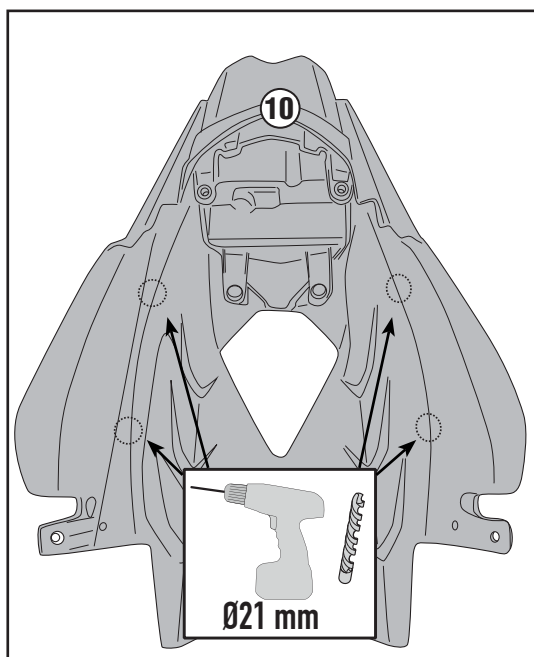

TST6412- TST6412K

ŠPECIÁLNY RÚRKOVÝ NOSIČ PRE BOČNÉ BRAŠNE - PORTAVALIGIE LATERALE SPECIFICO - SPECIFIC TUBULAR SIDE-CASE HOLDER - PORTE-VALISES LATÉRAUX SPÉCIFIQUE
SPEZIFISCHES STAHLROHR-SEITENTRAEGER - PORTA MALETAS LATERALES ESPECÍFICO - TRONCO LADO ESPECÍFICO

TRIUMPH STREET TRIPLE 765 (2017/2018)

- VYVŔAJTE DIERY DO 4 PREDPRIPRAVENÝCH BODOV
- DRILL HOLES IN THE FOUR POINTS PREMARKED
- PERCEZ DES TROUS DANS LES QUATRE POINTS PREMARQUEES
- LOCHER IN DIE VIER PUNKTE VORMARKIERTE
- PERFORAR LOS CUATRO PUNTOS PREVIAMENTE MARCADA
- BROCA OS QUATRO PONTOS PREVIAMENTE MARCADOS