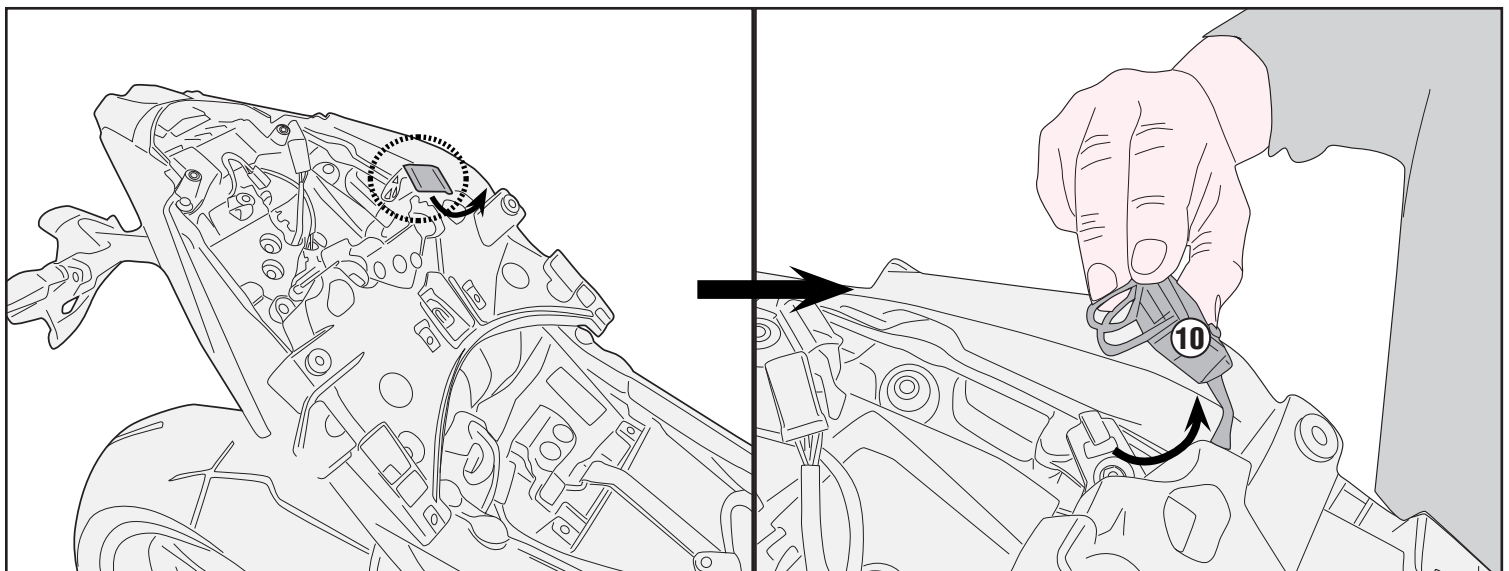

TST6412- TST6412K

ŠPECIÁLNY RÚRKOVÝ NOSIČ PRE BOČNÉ BRAŠNE - PORTAVALIGIE LATERALE SPECIFICO - SPECIFIC TUBULAR SIDE-CASE HOLDER - PORTE-VALISES LATÉRAUX SPÉCIFIQUE
SPEZIFISCHES STAHLROHR-SEITENTRAEGER - PORTA MALETAS LATERALES ESPECÍFICO - TRONCO LADO ESPECÍFICO

TRIUMPH STREET TRIPLE 765 (2017/2018)

MONTÁŽNY NÁVOD - INSTRUZIONI DI MONTAGGIO - MOUNTING INSTRUCTIONS
INSTRUCTIONS DE MONTAGE - BAUANLEITUNG
INSTRUCCIONES DE MONTAJE - INSTRUÇÕES DE MONTAGEM