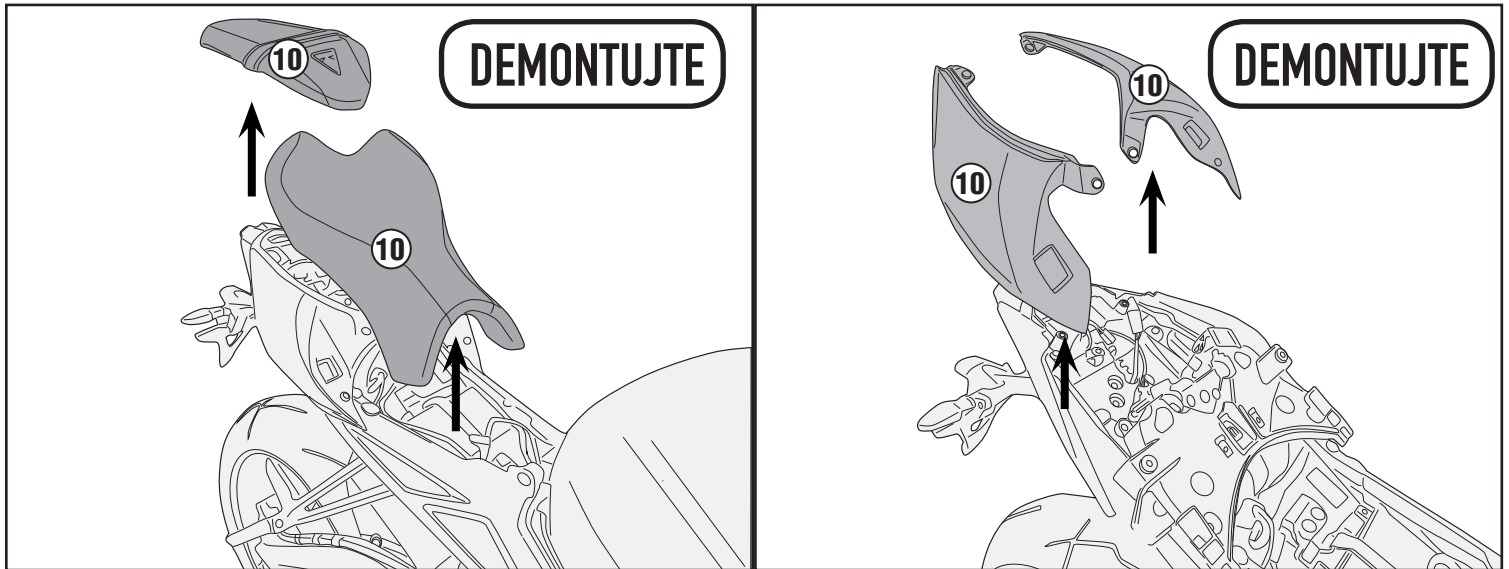

TST6412- TST6412K

ŠPECIÁLNY RÚRKOVÝ NOSIČ PRE BOČNÉ BRAŠNE - PORTAVALIGIE LATERALE SPECIFICO - SPECIFIC TUBULAR SIDE-CASE HOLDER - PORTE-VALISES LATÉRAUX SPÉCIFIQUE
SPEZIFISCHES STAHLROHR-SEITENTRAEGER - PORTA MALETAS LATERALES ESPECÍFICO - TRONCO LADO ESPECÍFICO

TRIUMPH STREET TRIPLE 765 (2017/2018)

MONTÁŽNY NÁVOD - INSTRUZIONI DI MONTAGGIO - MOUNTING INSTRUCTIONS
INSTRUCTIONS DE MONTAGE - BAUANLEITUNG
INSTRUCCIONES DE MONTAJE - INSTRUÇÕES DE MONTAGEM