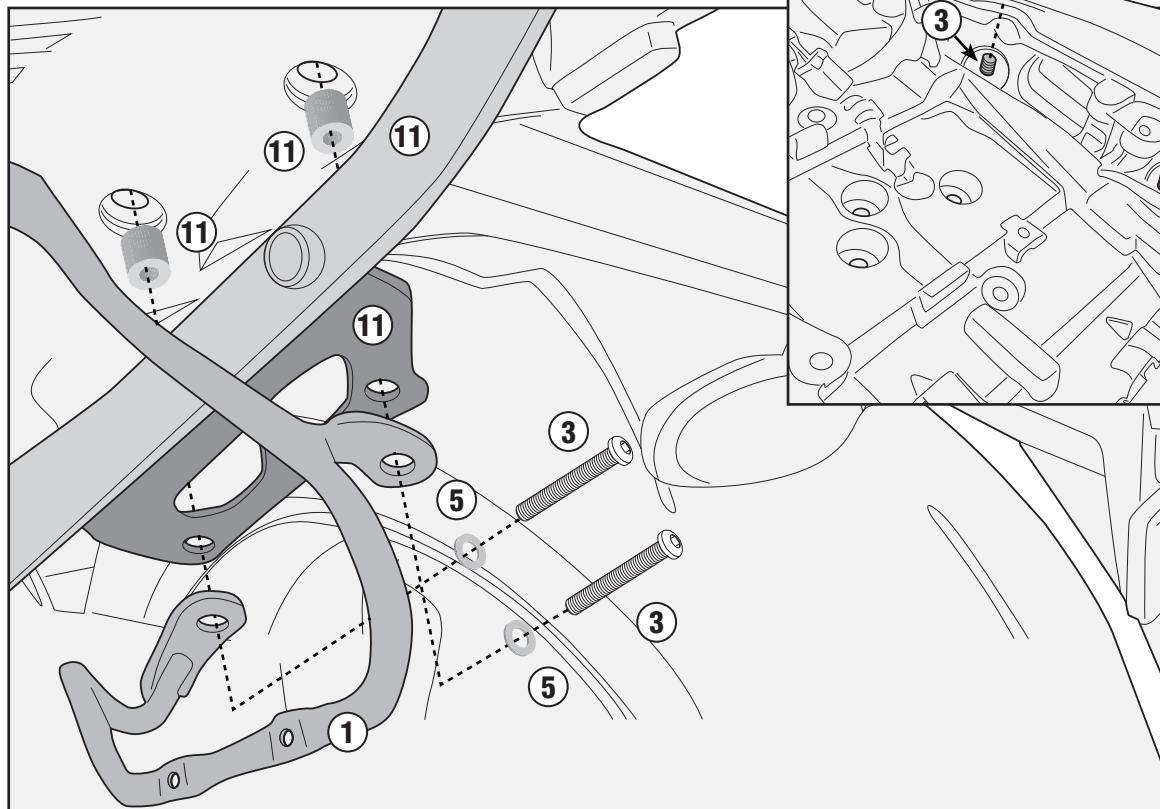

TST6412- TST6412K

ŠPECIÁLNY RÚRKOVÝ NOSIČ PRE BOČNÉ BRAŠNE - PORTAVALIGIE LATERALE SPECIFICO - SPECIFIC TUBULAR SIDE-CASE HOLDER - PORTE-VALISES LATÉRAUX SPÉCIFIQUE
SPEZIFISCHES STAHLROHR-SEITENTRAEGER - PORTA MALETAS LATERALES ESPECÍFICO - TRONCO LADO ESPECÍFICO

TST6412+6412FZ

MONTÁŽNY NÁVOD - ISTRUZIONI DI MONTAGGIO - MOUNTING INSTRUCTIONS
INSTRUCTIONS DE MONTAGE - BAUANLEITUNG
INSTRUCCIONES DE MONTAJE - INSTRUÇÕES DE MONTAGEM