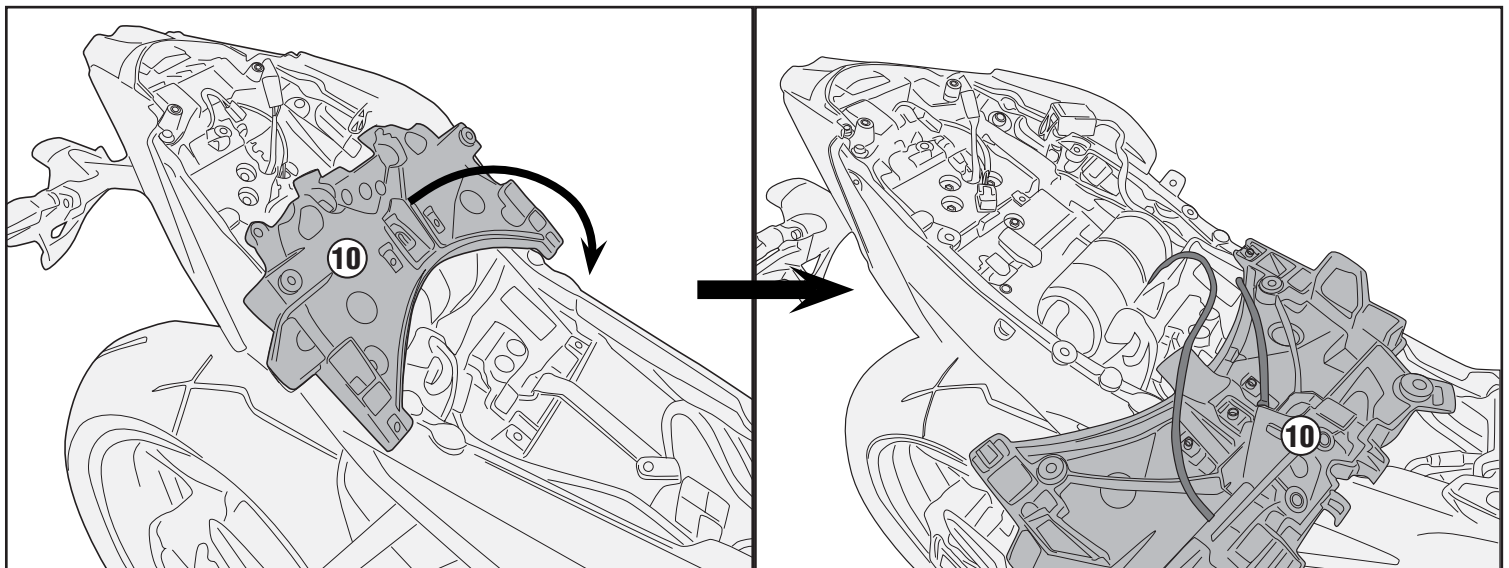

TST6412- TST6412K

ŠPECIÁLNY RÚRKOVÝ NOSIČ PRE BOČNÉ BRAŠNE - PORTAVALIGIE LATERALE SPECIFICO - SPECIFIC TUBULAR SIDE-CASE HOLDER - PORTE-VALISES LATÉRAUX SPÉCIFIQUE
SPEZIFISCHES STAHLROHR-SEITENTRAEGER - PORTA MALETAS LATERALES ESPECÍFICO - TRONCO LADO ESPECÍFICO

TRIUMPH STREET TRIPLE 765 (2017/2018)

MONTÁŽNY NÁVOD - INSTRUZIONI DI MONTAGGIO - MOUNTING INSTRUCTIONS
INSTRUCTIONS DE MONTAGE - BAUANLEITUNG
INSTRUCCIONES DE MONTAJE - INSTRUÇÕES DE MONTAGEM