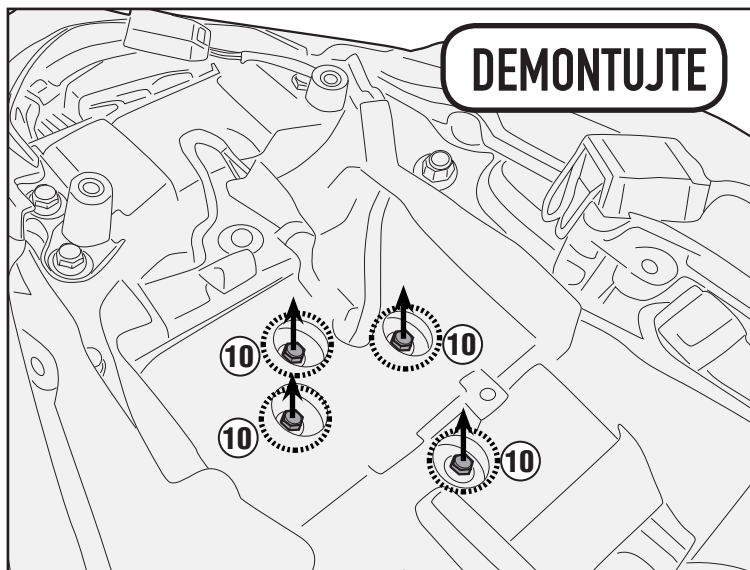

TRIUMPH STREET TRIPLE 765 (2017/2018)

MONTÁŽNY NÁVOD - INSTRUZIONI DI MONTAGGIO - MOUNTING INSTRUCTIONS
INSTRUCTIONS DE MONTAGE - BAUANLEITUNG
INSTRUCCIONES DE MONTAJE - INSTRUÇÕES DE MONTAGEM

TST6412- TST6412K

TRIUMPH STREET TRIPLE 765 (2017/2018)

- VYVŔAJTE DIERY DO 4 PREDPRIPRAVENÝCH BODOV
- DRILL HOLES IN THE FOUR POINTS PREMARKED
- PERCEZ DES TROUS DANS LES QUATRE POINTS PREMARQUEES
- LOCHER IN DIE VIER PUNKTE VORMARKIERTE
- PERFORAR LOS CUATRO PUNTOS PREVIAMENTE MARCADA
- BROCA OS QUATRO PONTOS PREVIAMENTE MARCADOS