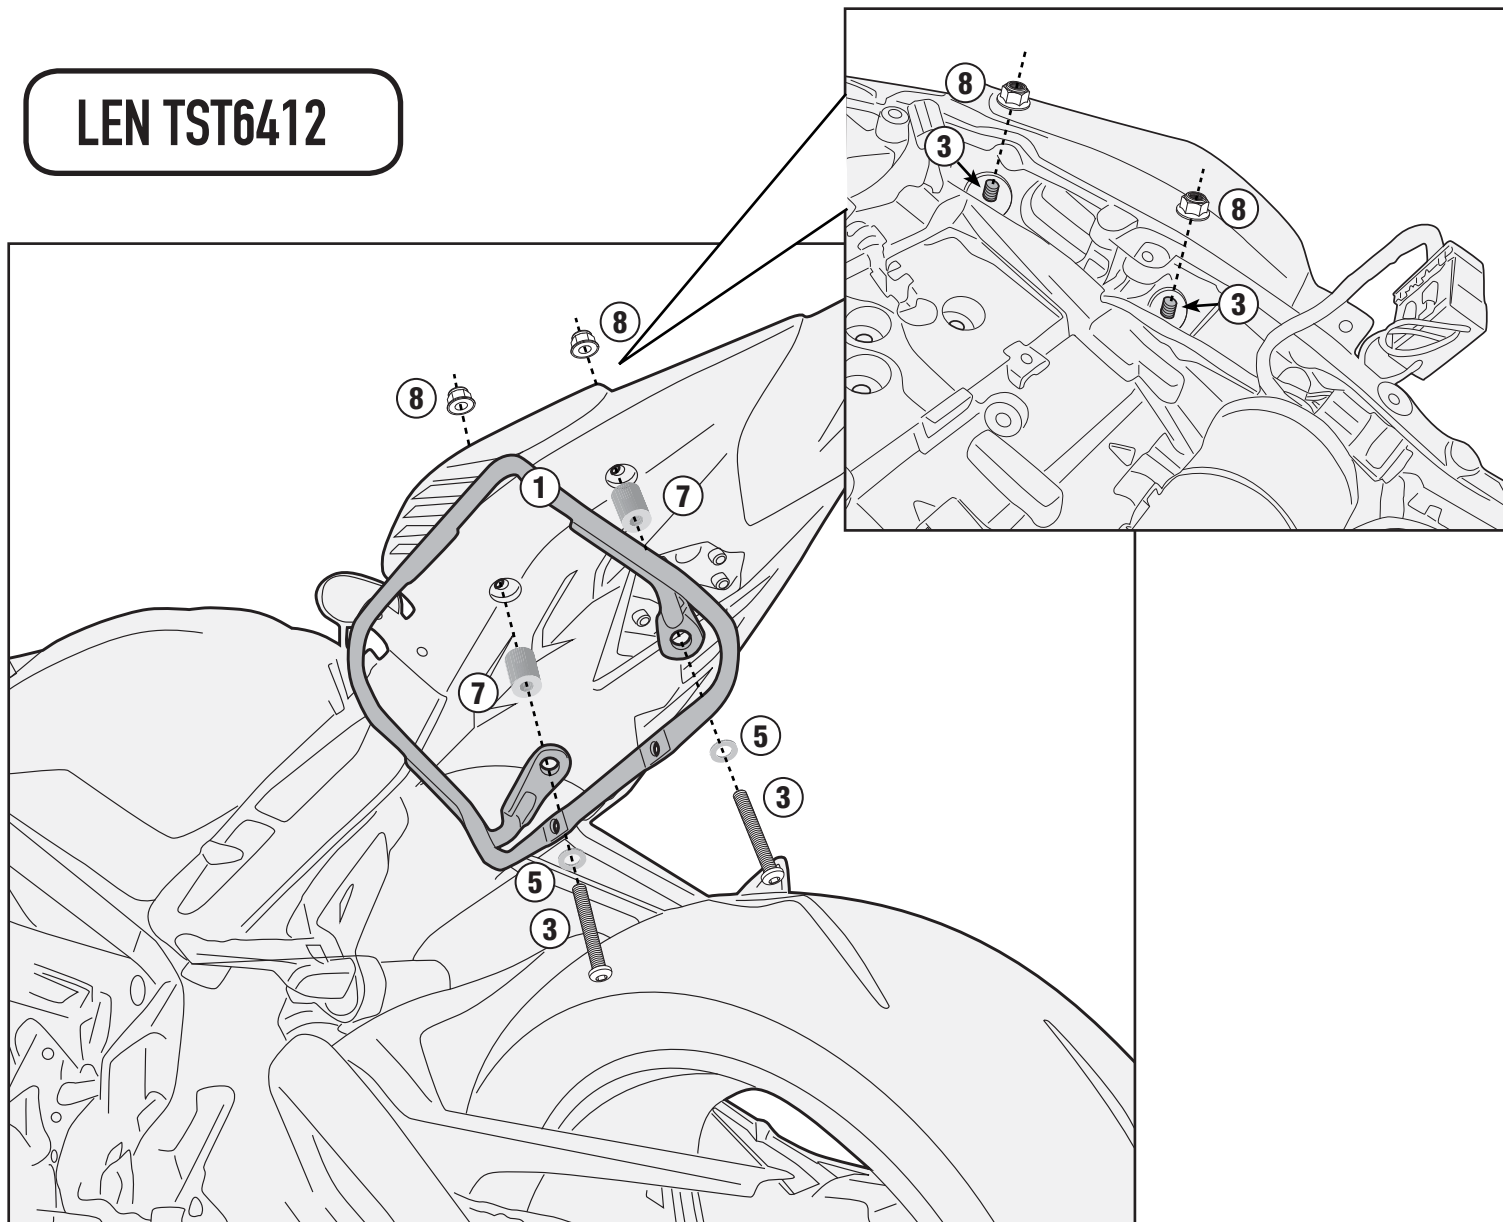

LEN TST6412