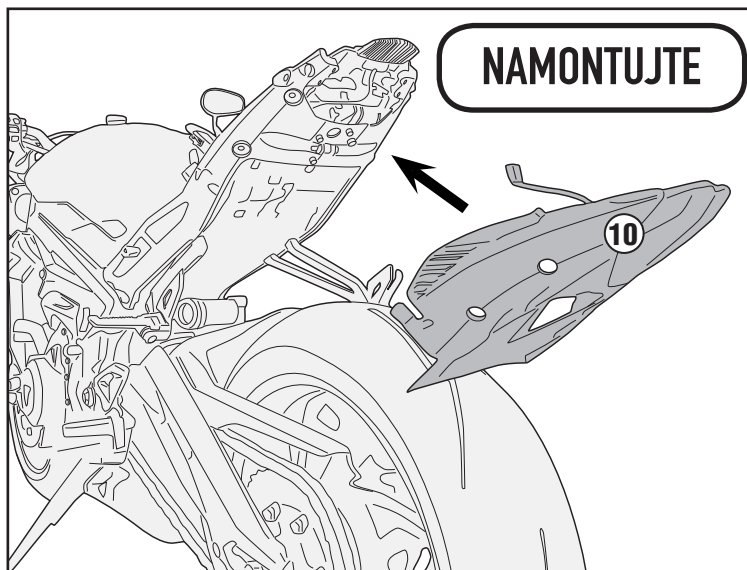

TST6412- TST6412K

ŠPECIÁLNY RÚRKOVÝ NOSIČ PRE BOČNÉ BRAŠNE - PORTAVALIGIE LATERALE SPECIFICO - SPECIFIC TUBULAR SIDE-CASE HOLDER - PORTE-VALISES LATÉRAUX SPÉCIFIQUE
SPEZIFISCHES STAHLROHR-SEITENTRAEGER - PORTA MALETAS LATERALES ESPECÍFICO - TRONCO LADO ESPECÍFICO

TRIUMPH STREET TRIPLE 765 (2017/2018)