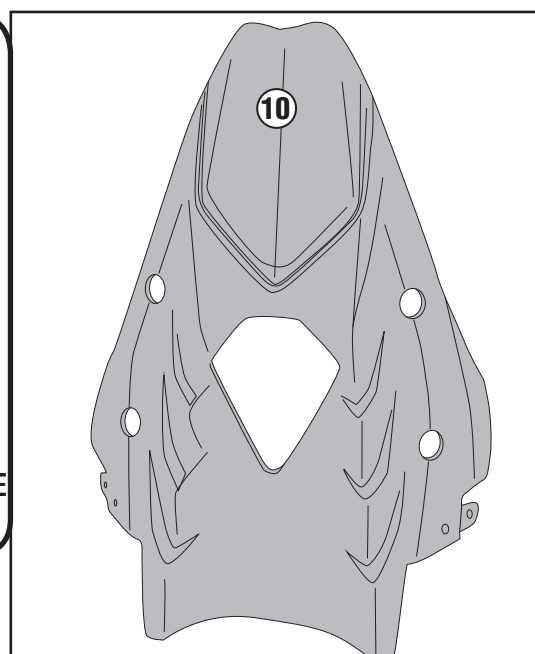

MONTÁŽNY NÁVOD - INSTRUZIONI DI MONTAGGIO - MOUNTING INSTRUCTIONS
INSTRUCTIONS DE MONTAGE - BAUANLEITUNG
INSTRUCCIONES DE MONTAJE - INSTRUÇÕES DE MONTAGEM