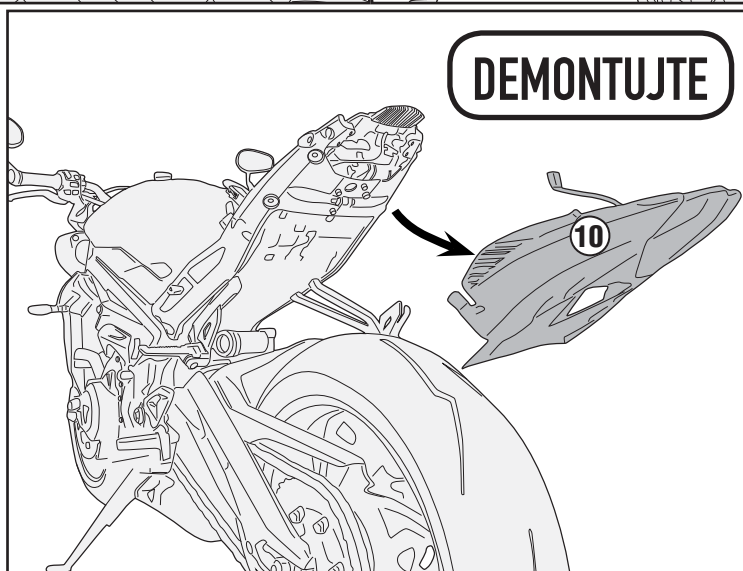

TST6412- TST6412K

ŠPECIÁLNY RÚRKOVÝ NOSIČ PRE BOČNÉ BRAŠNE - PORTAVALIGIE LATERALE SPECIFICO - SPECIFIC TUBULAR SIDE-CASE HOLDER - PORTE-VALISES LATÉRAUX SPÉCIFIQUE
SPEZIFISCHES STAHLROHR-SEITENTRAEGER - PORTA MALETAS LATERALES ESPECÍFICO - TRONCO LADO ESPECÍFICO

TRIUMPH STREET TRIPLE 765 (2017/2018)

- VYVŔAJTE DIERY DO 4 PREDPRIPRAVENÝCH BODOV
- DRILL HOLES IN THE FOUR POINTS PREMARKED
- PERCEZ DES TROUS DANS LES QUATRE POINTS PREMARQUEES
- LOCHER IN DIE VIER PUNKTE VORMARKIERTE
- PERFORAR LOS CUATRO PUNTOS PREVIAMENTE MARCADA
- BROCA OS QUATRO PONTOS PREVIAMENTE MARCADOS