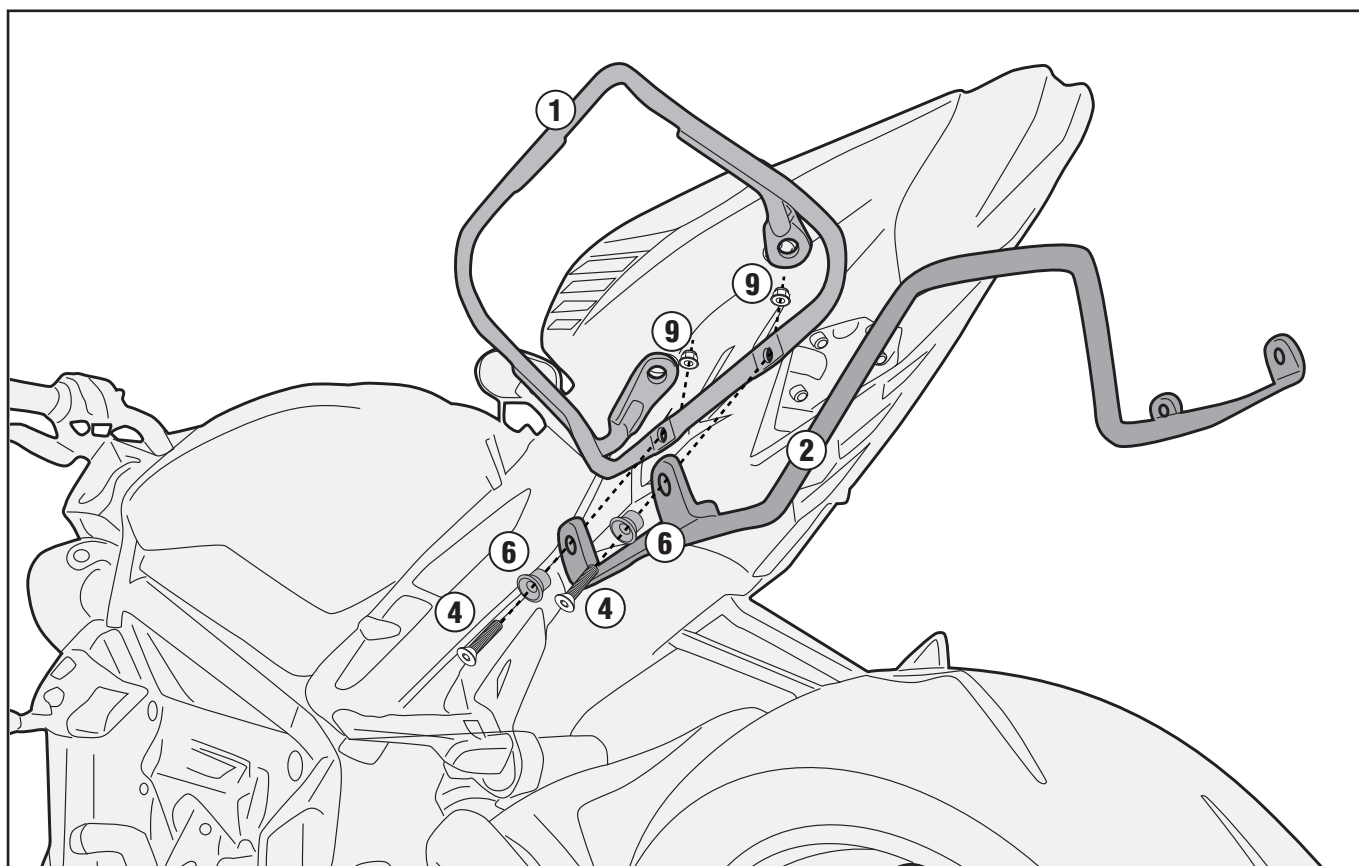

TST6412- TST6412K

ŠPECIÁLNY RÚRKOVÝ NOSIČ PRE BOČNÉ BRAŠNE - PORTAVALIGIE LATERALE SPECIFICO - SPECIFIC TUBULAR SIDE-CASE HOLDER - PORTE-VALISES LATÉRAUX SPÉCIFIQUE
SPEZIFISCHES STAHLROHR-SEITENTRAEGER - PORTA MALETAS LATERALES ESPECÍFICO - TRONCO LADO ESPECÍFICO

TST6412+6412FZ

MONTÁŽNY NÁVOD - ISTRUZIONI DI MONTAGGIO - MOUNTING INSTRUCTIONS
INSTRUCTIONS DE MONTAGE - BAUANLEITUNG
INSTRUCCIONES DE MONTAJE - INSTRUÇÕES DE MONTAGEM