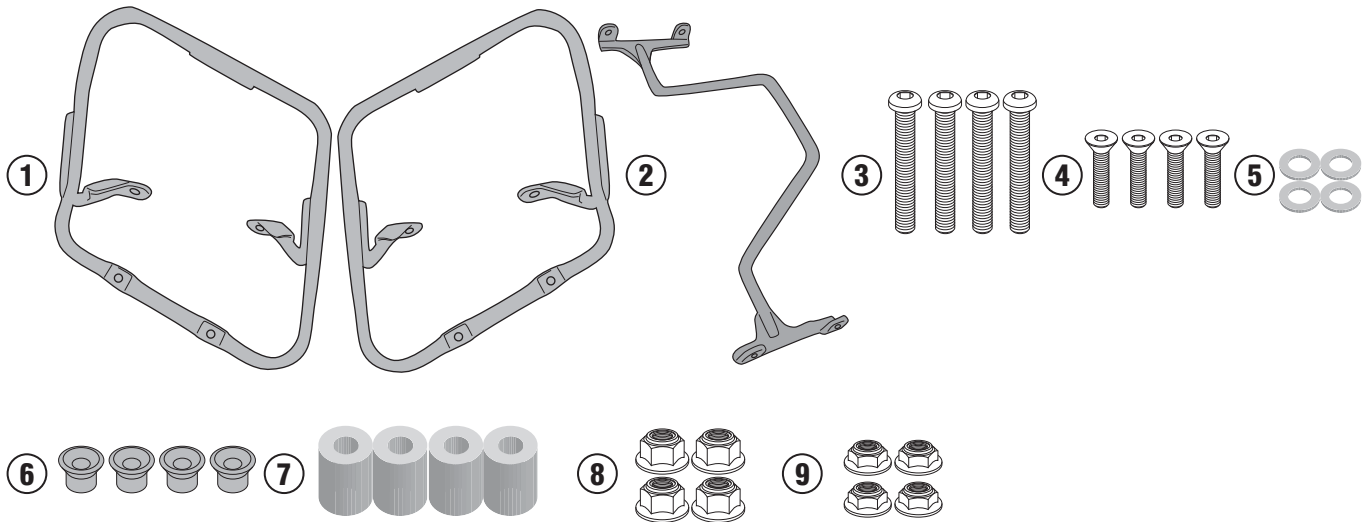

TST6412- TST6412K

ŠPECIÁLNY RÚRKOVÝ NOSIČ PRE BOČNÉ BRAŠNE - PORTAVALIGIE LATERALE SPECIFICO - SPECIFIC TUBULAR SIDE-CASE HOLDER - PORTE-VALISES LATÉRAUX SPÉCIFIQUE
SPEZIFISCHES STAHLROHR-SEITENTRAEGER - PORTA MALETAS LATERALES ESPECÍFICO - TRONCO LADO ESPECÍFICO

TRIUMPH STREET TRIPLE 765 (2017/2018)