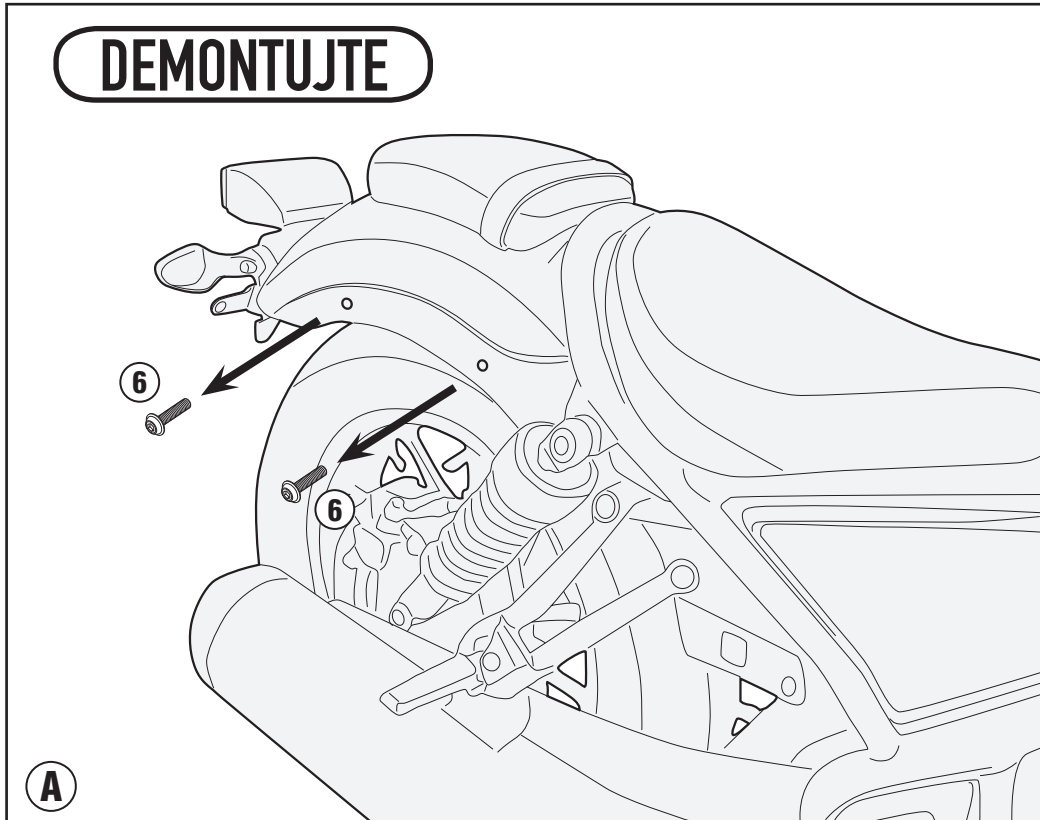

TMT1160 - TMT1160K

ŠPECIÁLNY NOSIČ - SPECIFIC HOLDER - PORTE-PAQUET SPÉCIFIQUE - SPEZIFISCHER TRÄGER - PORTA-EQUIPAJE ESPECÍFICO - TRANSPORTADOR ESPECÍFICO

HONDA CMX 500 REBEL (2017/2018)

DEMONTUJTE