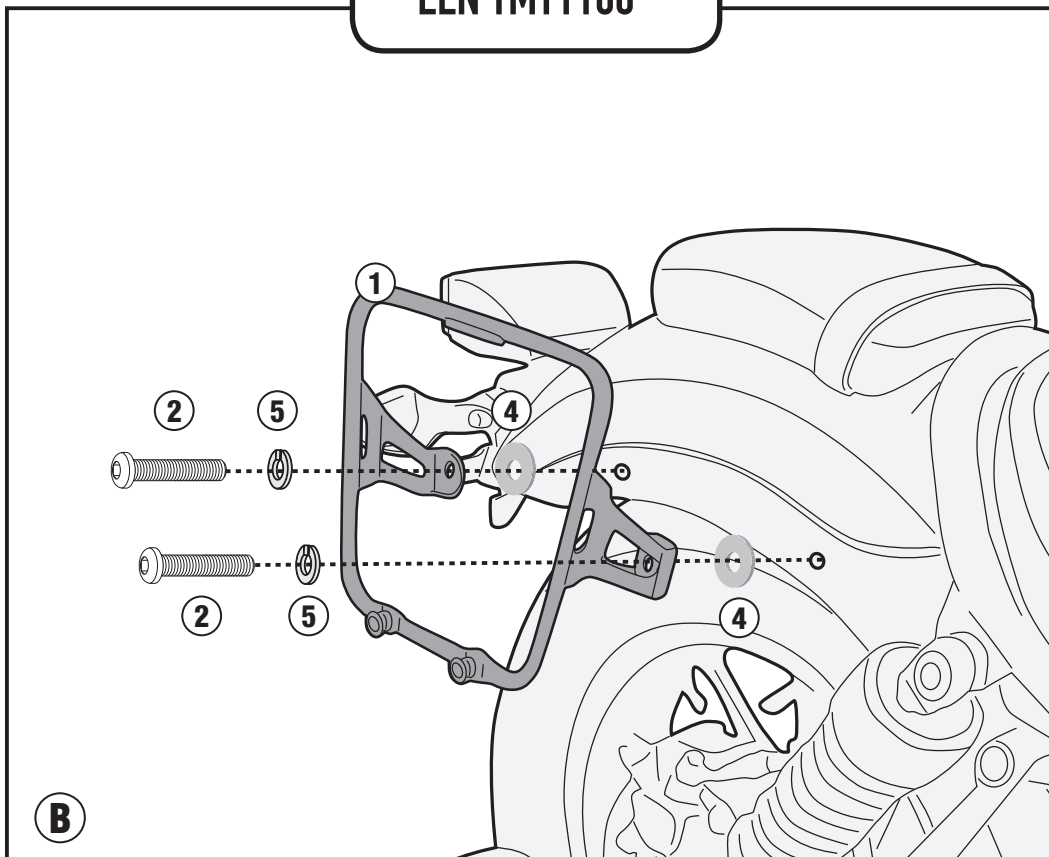

LEN TMT1160