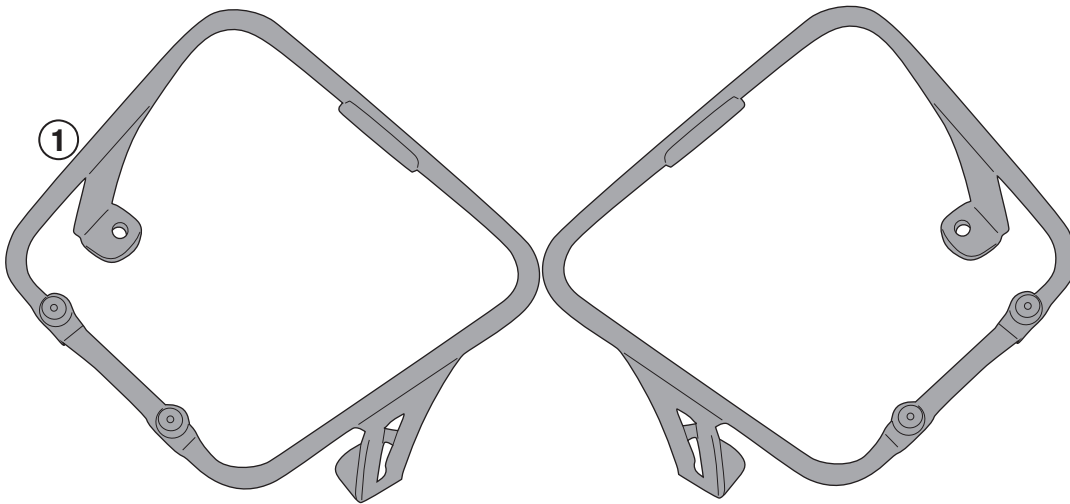

TMT1160 – TMT1160K

ŠPECIÁLNY NOSIČ - SPECIFIC HOLDER - PORTE-PAQUET SPÉCIFIQUE - SPEZIFISCHER TRÄGER - PORTA-EQUIPAJE ESPECÍFICO - TRANSPORTADOR ESPECÍFICO

HONDA CMX 500 REBEL (2017/2018)

Číslo	Popis	Rozmery	Kód	Množstvo
1	Držiak - Supporto - Support Halteung - Soporte - Apoio	-	TMT1160V	2(Right; Left) (pravá, ľavá)
2	Skrutka - Vite - Screw Vis - Schraube Tornillo - Parafuso	TBEI M8x30	830TBEI	4
3	Skrutka - Vite - Screw Vis - Schraube Tornillo - Parafuso	TBEI M8x35	835TBEI	4
4	Podložka - Rondella - Washer Rondelle - Scheibe Arandela - Arruela	Ø8	820RON	4
5	Otvárateľná podložka - Rondella spaccata - Split washer Scheibe - Rondelle fendue Arandela seccionada - Arruela Dentada	Ø8	Z1060	4
6	Originálne diely - Componenti Originali - Original Parts Parties Originales - Original Bauteile Componentes Originales - Componentes Originais	-	-	-
7	Komponenty zahrnuté v SR1160 Components Included In The SR1160 Pièces Inclues Dans SR1160 Die Einzelnen Teile Sind Bei SR1160 Despieces Incluidos SR1160 Componentes inclusos na SR1160	-	-	-
8	Komponenty zahrnuté v SR1160 Components Included In The TS1160B Pièces Inclues Dans TS1160B Die Einzelnen Teile Sind Bei TS1160B Despieces Incluidos TS1160B Componentes inclusos na TS1160B	-	-	-

TMT1160 - TMT1160K

ŠPECIÁLNY NOSIČ - SPECIFIC HOLDER - PORTE-PAQUET SPÉCIFIQUE - SPEZIFISCHER TRÄGER - PORTA-EQUIPAJE ESPECÍFICO - TRANSPORTADOR ESPECÍFICO

HONDA CMX 500 REBEL (2017/2018)