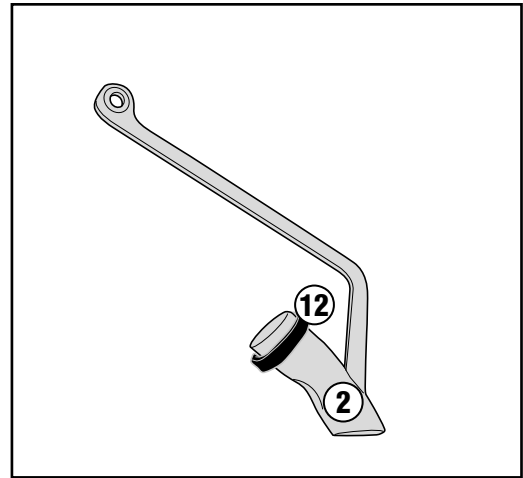

TE7707 - TE7707K

ŠPECIÁLNY RÚRKOVÝ NOSIČ PRE BRAŠNE - TELAIETTO LATERALE SPECIFICO - SPECIFIC SADDLEBAG TUBULAR HOLDER - SUPPORT TUBULAIRE POUR SACOCHES CAVALIÈRES -
PORTA ALFORJAS TUBULAR LATERAL - SUPORTE LATERAL DE ALFORGES

KTM DUKE 125/390 (2017)

MONTÁŽNY NÁVOD - ISTRUZIONI DI MONTAGGIO - MOUNTING INSTRUCTIONS
INSTRUCTIONS DE MONTAGE - BAUANLEITUNG
INSTRUCCIONES DE MONTAJE - INSTRUÇÕES DE MONTAGEM