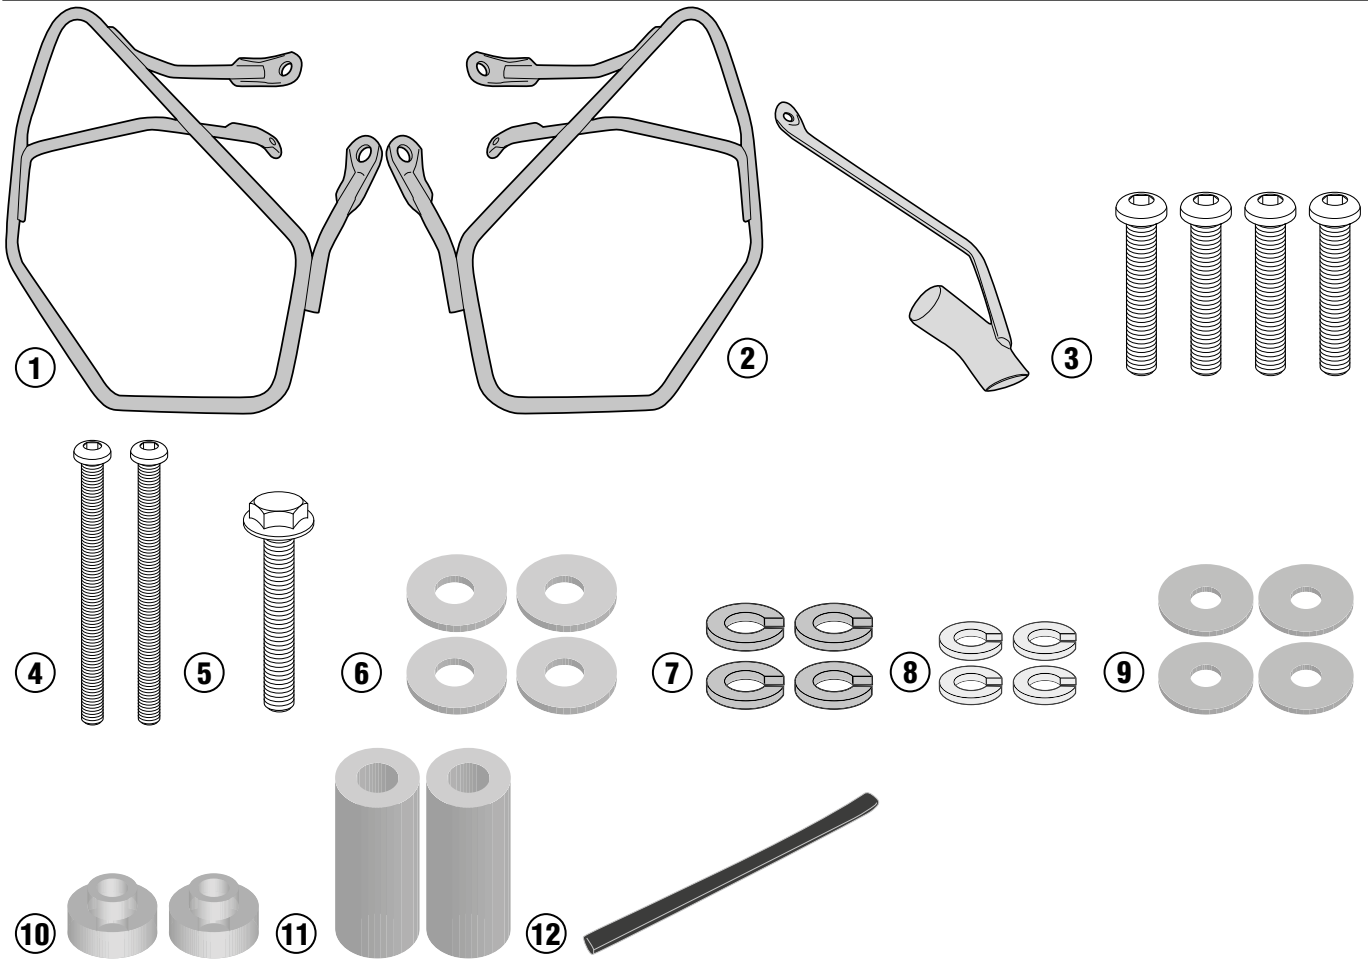

TE7707 - TE7707K

ŠPECIÁLNY RÚRKOVÝ NOSIČ PRE BRAŠNE - TELAIETTO LATERALE SPECIFICO - SPECIFIC SADDLEBAG TUBULAR HOLDER - SUPPORT TUBULAIRE POUR SACOCHES CAVALIÈRES -
PORTA ALFORJAS TUBULAR LATERAL - SUPORTE LATERAL DE ALFORGES

KTM DUKE 125/390 (2017)

Číslo	Popis	Rozmery	Kód	Množstvo
1	Držiak - Supporto - Support Halteung - Soporte - Apoio	-	TE7707DXV TE7707SXV	2 (Dx,Sx)
2	Odvádzač výfukových plynov - Deviatore Gas Di Scarico - Exhaust Gas Diverter - Embout Derivation Gaz Echappement Desviador De Gas De Escape Abgasableiter - Desvio De Gás Do Tubo De Escape	-	GNB2006T	1
3	Skrutka - Vite - Screw Vis - Schraube Tornillo - Parafuso	TBEI M8x30	830TBEI	4
4	Skrutka - Vite - Screw Vis - Schraube Tornillo - Parafuso	TBEI M6x70	670TBEI	2
5	Skrutka - Vite - Screw Vis - Schraube Tornillo - Parafuso	TECF M8x40	840TECF	1
6	Podložka - Rondella - Washer Rondelle - Scheibe Arandela - Arruela	-	820RON	4
7	Roztvárateľná podložka - Rondella spaccata Split washer - Scheibe - Rondelle fendue Arandela seccionada - Arruela quebrada	M8	Z1060	4
8	Roztvárateľná podložka - Rondella spaccata Split washer - Scheibe - Rondelle fendue Arandela seccionada - Arruela quebrada	M6	Z1063	2
9	Podložka - Rondella - Washer Rondelle - Scheibe Arandela - Arruela	-	618RON	2
10	Distančný stĺpik - Distanziale - Spacer Entretoise - Distanzstueck Distanciador - Espaçador	-	V064	2
11	Distančný stĺpik - Distanziale - Spacer Entretoise - Distanzstueck Distanciador - Espaçador	Ø14x35 Foro 7mm	C14L35F7T	2
12	Lepiaca ochrana - Protezione Adesiva - Adhesive Protection Protection Adhesive - Schutzkleber Protección Adhesiva - Proteção Adesiva	-	Z2422	1
13	Komponenty zahrnuté v 7707FZ Components Included In The SR5125 Pièces Inclues Dans SR5125 Die Einzelnen Teile Sind Bei SR5125	-	-	-
14	Originálne diely - Componenti Originali - Original Parts Parties Originales - Original Bauteile Componentes Originales - Componentes Originais	-	-	-

TE7707 - TE7707K

ŠPECIÁLNY RÚRKOVÝ NOSIČ PRE BRAŠNE - TELAIETTO LATERALE SPECIFICO - SPECIFIC SADDLEBAG TUBULAR HOLDER - SUPPORT TUBULAIRE POUR SACOCHES CAVALIÈRES -
PORTA ALFORJAS TUBULAR LATERAL - SUPORTE LATERAL DE ALFORGES

KTM DUKE 125/390 (2017)