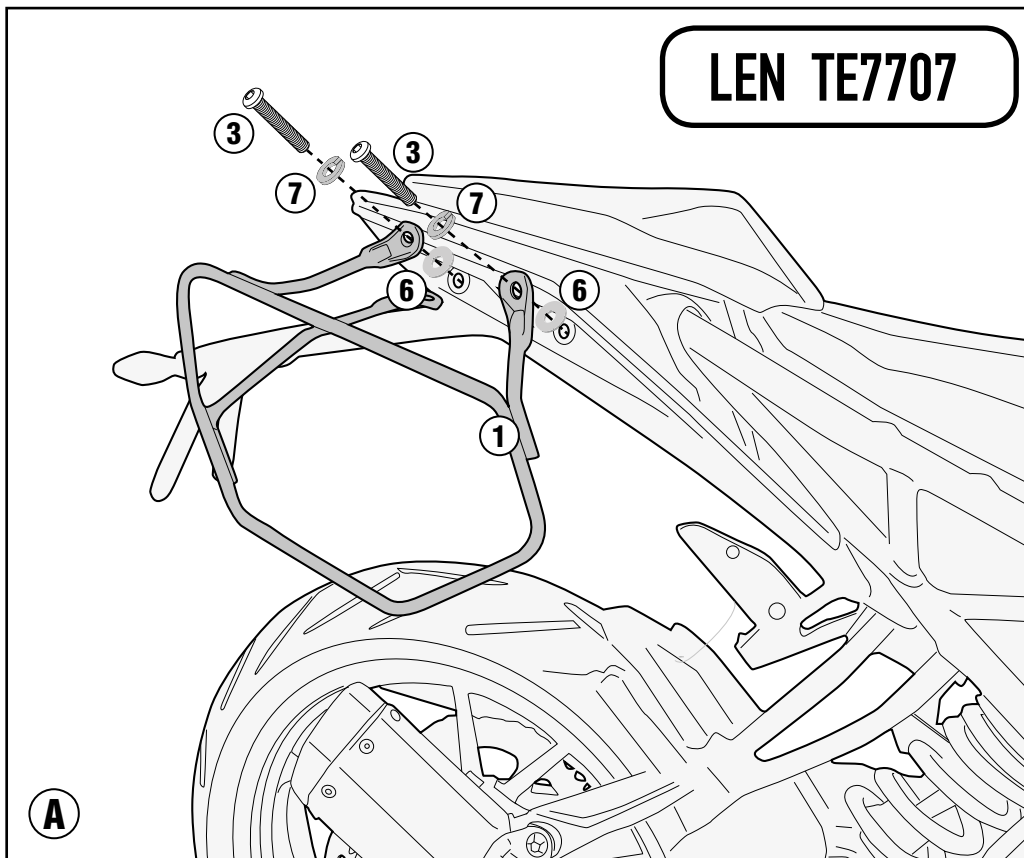

TE7707 - TE7707K

ŠPECIÁLNY RÚRKOVÝ NOSIČ PRE BRAŠNE - TELAIETTO LATERALE SPECIFICO - SPECIFIC SADDLEBAG TUBULAR HOLDER - SUPPORT TUBULAIRE POUR SACOCHES CAVALIÈRES -
PORTA ALFORJAS TUBULAR LATERAL - SUPORTE LATERAL DE ALFORGES

KTM DUKE 125/390 (2017)

MONTÁŽNY NÁVOD - INSTRUZIONI DI MONTAGGIO - MOUNTING INSTRUCTIONS
INSTRUCTIONS DE MONTAGE - BAUANLEITUNG
INSTRUCCIONES DE MONTAJE - INSTRUÇÕES DE MONTAGEM