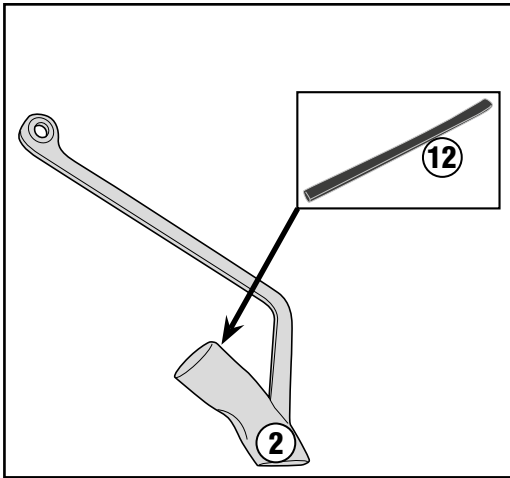

TE7707 - TE7707K

ŠPECIÁLNY RÚRKOVÝ NOSIČ PRE BRAŠNE - TELAIETTO LATERALE SPECIFICO - SPECIFIC SADDLEBAG TUBULAR HOLDER - SUPPORT TUBULAIRE POUR SACOCHES CAVALIÈRES -
PORTA ALFORJAS TUBULAR LATERAL - SUPORTE LATERAL DE ALFORGES

KTM DUKE 125/390 (2017)

MONTÁŽNY NÁVOD - ISTRUZIONI DI MONTAGGIO - MOUNTING INSTRUCTIONS
INSTRUCTIONS DE MONTAGE - BAUANLEITUNG
INSTRUCCIONES DE MONTAJE - INSTRUÇÕES DE MONTAGEM