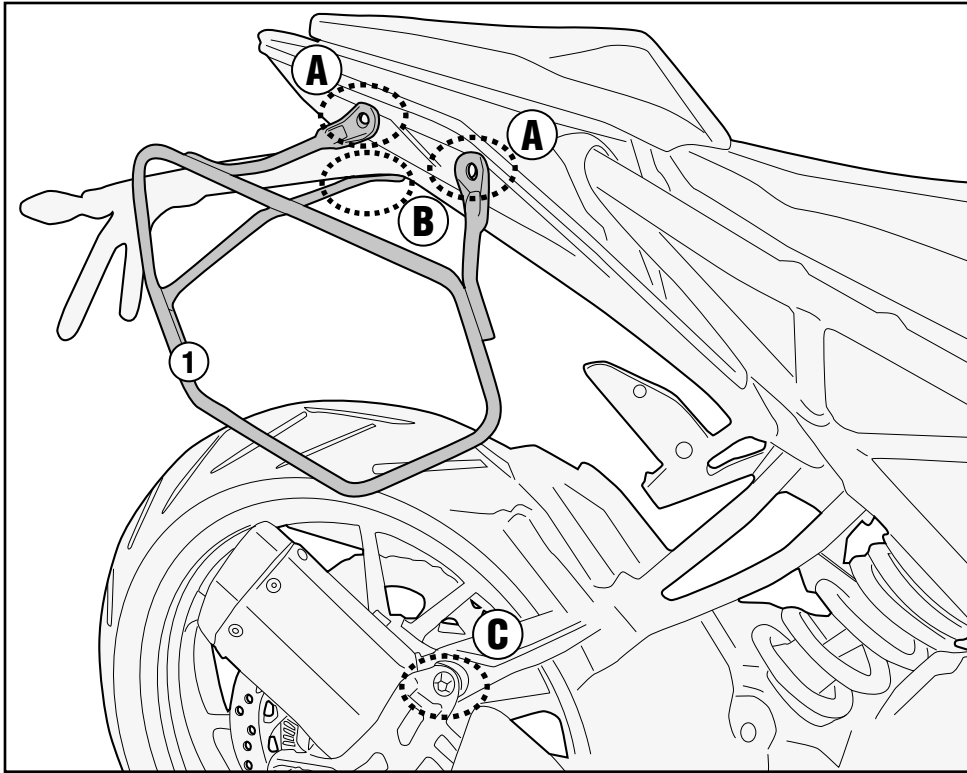

TE7707 - TE7707K

ŠPECIÁLNY RÚRKOVÝ NOSIČ PRE BRAŠNE - TELAIETTO LATERALE SPECIFICO - SPECIFIC SADDLEBAG TUBULAR HOLDER - SUPPORT TUBULAIRE POUR SACOCHES CAVALIÈRES -
PORTA ALFORJAS TUBULAR LATERAL - SUPORTE LATERAL DE ALFORGES

KTM DUKE 125/390 (2017)

MONTÁŽNY NÁVOD - INSTRUZIONI DI MONTAGGIO - MOUNTING INSTRUCTIONS
INSTRUCTIONS DE MONTAGE - BAUANLEITUNG
INSTRUCCIONES DE MONTAJE - INSTRUÇÕES DE MONTAGEM