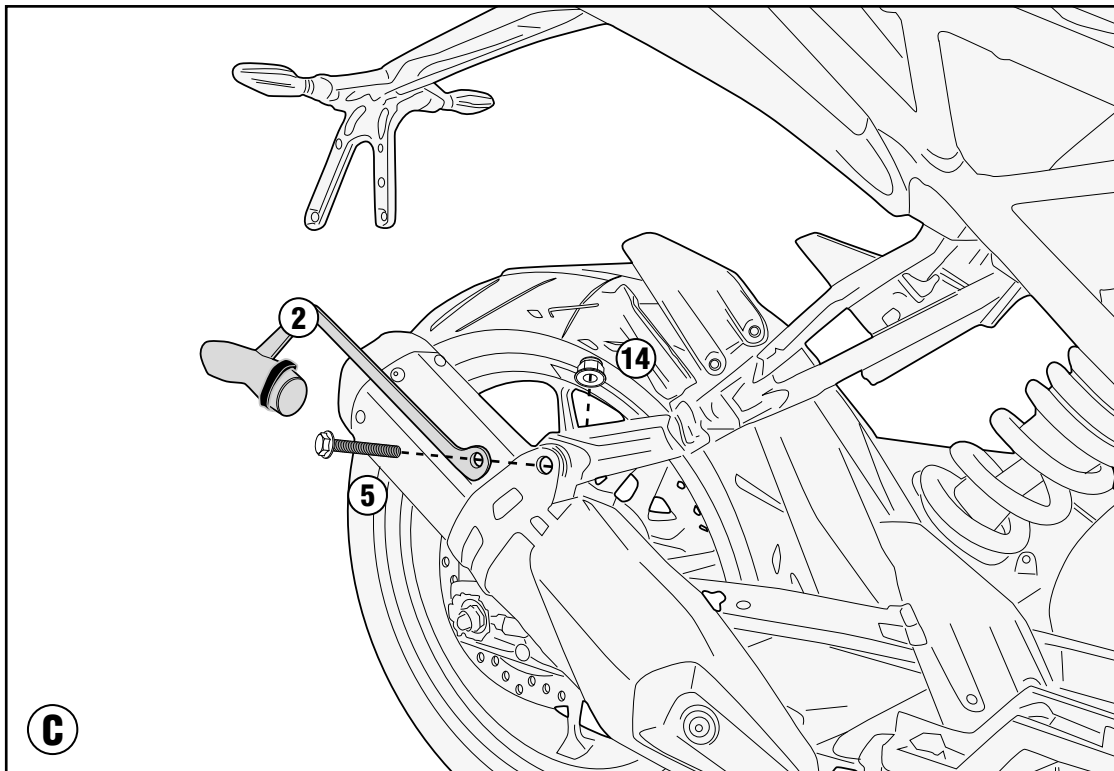

TE7707 - TE7707K

ŠPECIÁLNY RÚRKOVÝ NOSIČ PRE BRAŠNE - TELAIETTO LATERALE SPECIFICO - SPECIFIC SADDLEBAG TUBULAR HOLDER - SUPPORT TUBULAIRE POUR SACOCHES CAVALIÈRES -
PORTA ALFORJAS TUBULAR LATERAL - SUPORTE LATERAL DE ALFORGES

KTM DUKE 125/390 (2017)

MONTÁŽNY NÁVOD - ISTRUZIONI DI MONTAGGIO - MOUNTING INSTRUCTIONS
INSTRUCTIONS DE MONTAGE - BAUANLEITUNG
INSTRUCCIONES DE MONTAJE - INSTRUÇÕES DE MONTAGEM