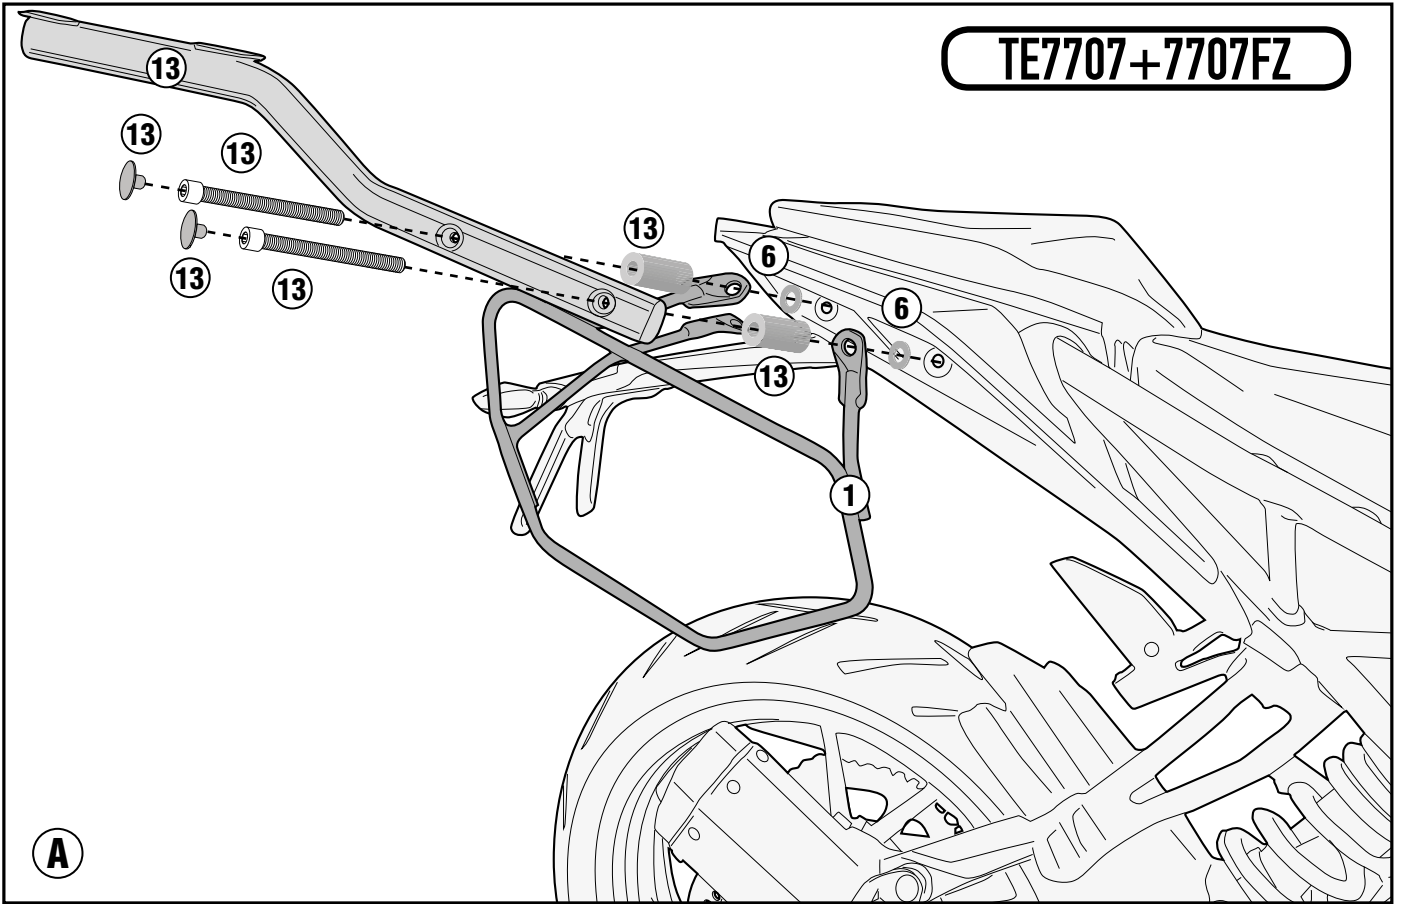

TE7707 - TE7707K

ŠPECIÁLNY RÚRKOVÝ NOSIČ PRE BRAŠŇE - TELAIETTO LATERALE SPECIFICO - SPECIFIC SADDLEBAG TUBULAR HOLDER - SUPPORT TUBULAIRE POUR SACOCHES CAVALIÈRES -
PORTA ALFORJAS TUBULAR LATERAL - SUPORTE LATERAL DE ALFORGES

KTM DUKE 125/390 (2017)

TE7707+7707FZ