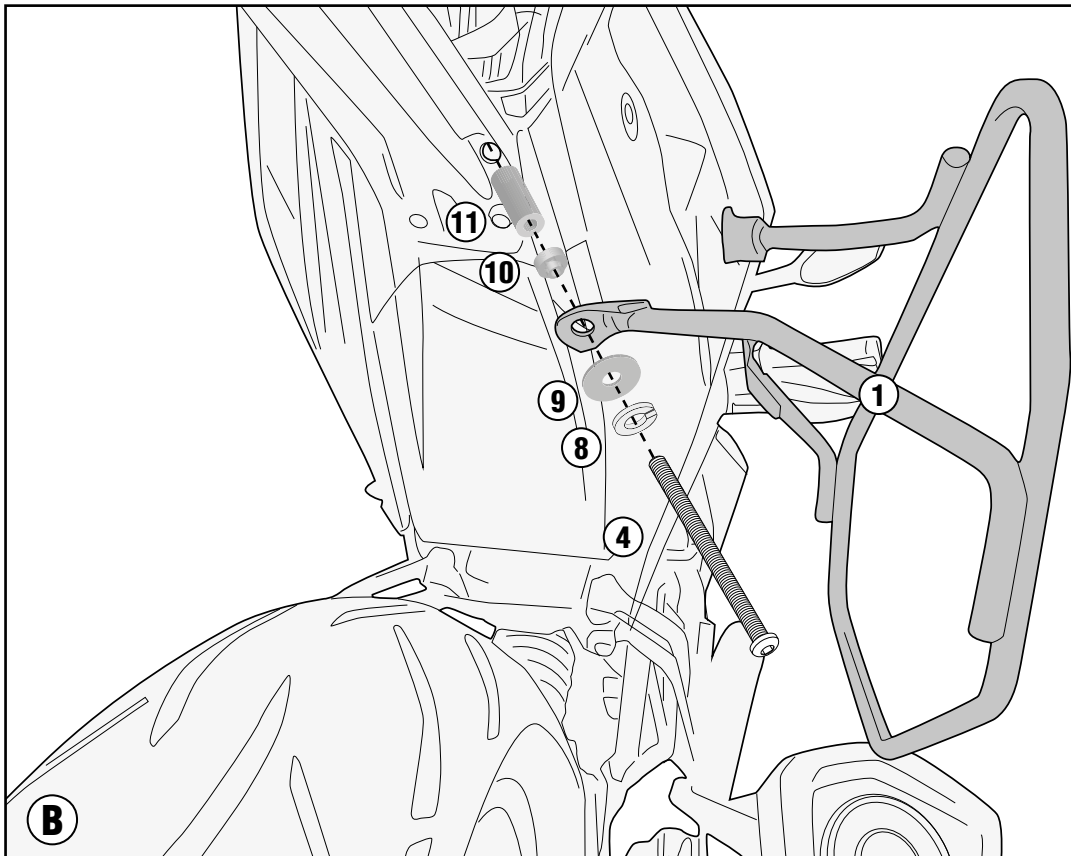

TE7707 - TE7707K

ŠPECIÁLNY RÚRKOVÝ NOSIČ PRE BRAŠŇE - TELAIETTO LATERALE SPECIFICO - SPECIFIC SADDLEBAG TUBULAR HOLDER - SUPPORT TUBULAIRE POUR SACOCHES CAVALIÈRES -
PORTA ALFORJAS TUBULAR LATERAL - SUPORTE LATERAL DE ALFORGES

KTM DUKE 125/390 (2017)

TE7707+7707FZ