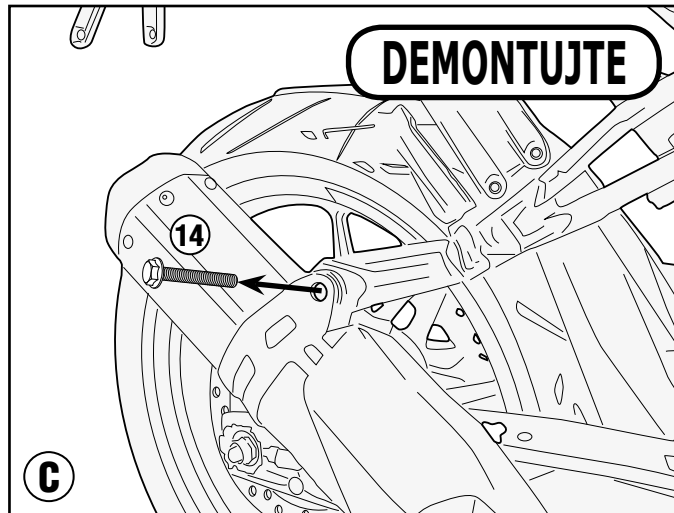

TE7707 - TE7707K

ŠPECIÁLNY RÚRKOVÝ NOSIČ PRE BRAŠNE - TELAIETTO LATERALE SPECIFICO - SPECIFIC SADDLEBAG TUBULAR HOLDER - SUPPORT TUBULAIRE POUR SACOCHES CAVALIÈRES -
PORTA ALFORJAS TUBULAR LATERAL - SUPORTE LATERAL DE ALFORGES

KTM DUKE 125/390 (2017)

MONTÁŽNY NÁVOD - ISTRUZIONI DI MONTAGGIO - MOUNTING INSTRUCTIONS
INSTRUCTIONS DE MONTAGE - BAUANLEITUNG
INSTRUCCIONES DE MONTAJE - INSTRUÇÕES DE MONTAGEM