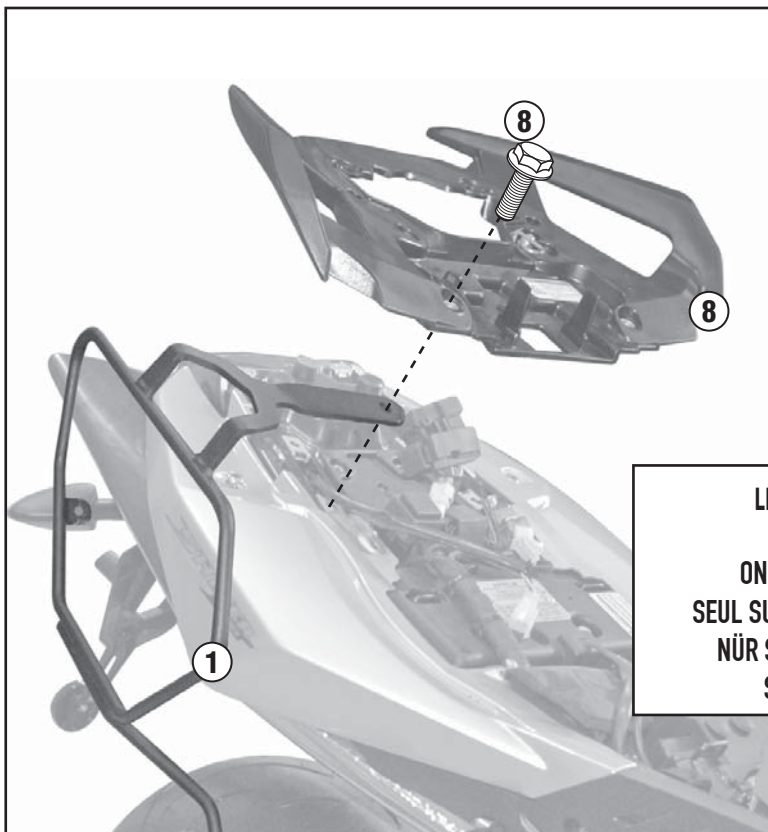

TE6702 - TE6702K

ŠPECIÁLNY RÚRKOVÝ NOSIČ PRE BRAŠNE - TELAIETTO LATERALE SPECIFICO - SPECIFIC SADDLEBAG TUBULAR HOLDER - SUPPORT TUBULAIRE POUR SACOCHES CAVALIÈRES -
PORTA ALFORJAS TUBULAR LATERAL - SUPORTE LATERAL DE ALFORGES

APRILIA SHIVER 750 (2010 - 2012)

LEN ŠPECIÁLNY RÚRKOVÝ NOSIČ PRE BRAŠNE
SOLO TELAIETTO LATERALE SPECIFICO
ONLY SPECIFIC SADDLEBAGS TUBULAR HOLDER
SEUL SUPPORT TUBULAIRE POUR SACOCHES CAVALIÈRES
NÜR SPEZIAL STAHLROHR-SEITENKOFFER-TRAEGER
SOLO PORTA ALFORJAS TUBULAR LATERAL