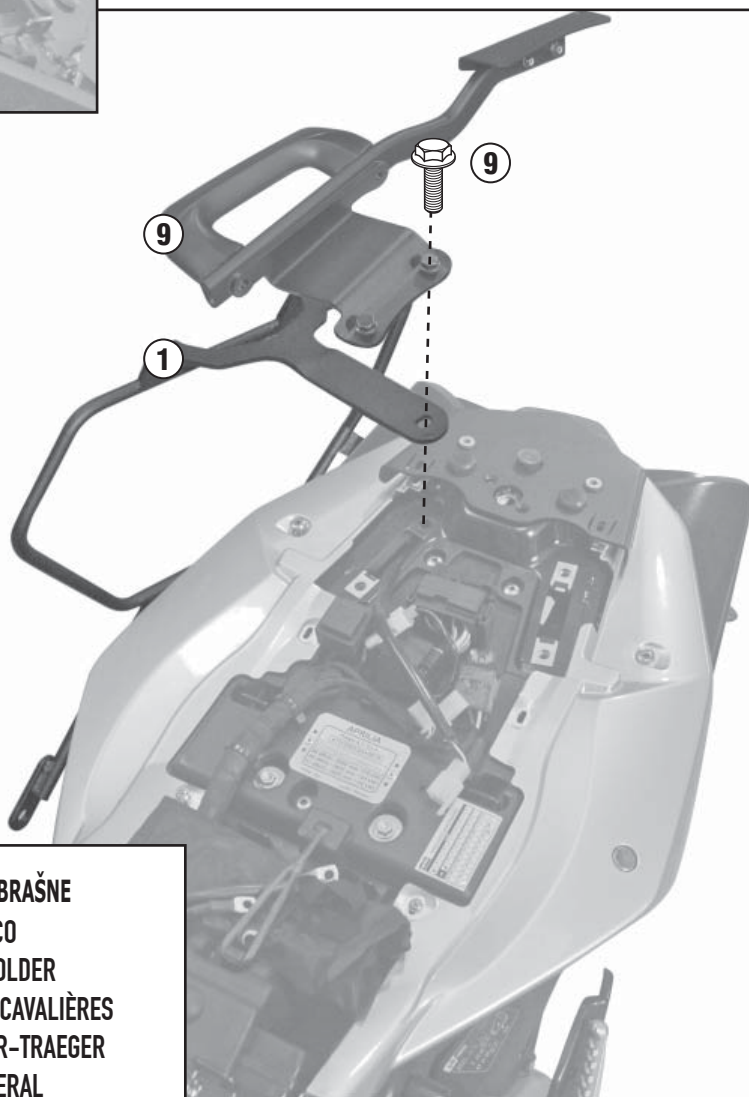

ŠPECIÁLNY MONORACK + ŠPECIÁLNY RÚRKOVÝ NOSIČ PRE BRAŠNE
MONORACK SPECIFICO+TELAJETTO LATERALE SPECIFICO
SPECIFIC MONORACK+SPECIFIC SADDLEBAGS TUBULAR HOLDER
MONORACK SPECIFIQUE+SUPPORT TUBULAIRE POUR SACOCHES CAVALIÈRES
SPEZIFISCHES MONORACK+SPEZIAL STAHLROHR-SEITENKOFFER-TRAEGER
MONORACK ESPECÍFICO+PORTA ALFORJAS TUBULAR LATERAL