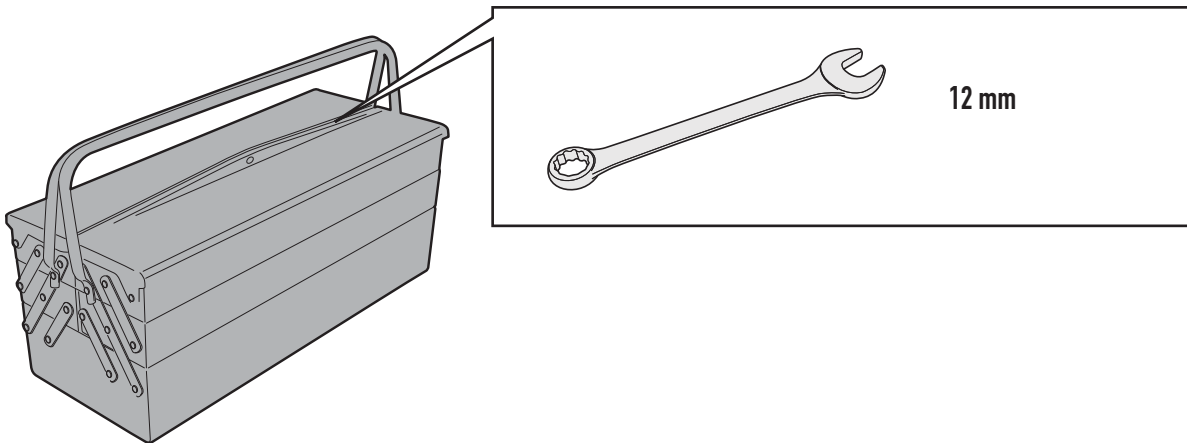

TE4108 – TE4108K

ŠPECIÁLNY RÚRKOVÝ NOSIČ PRE BRAŠNE - TELAETTO LATERALE SPECIFICO - SPECIFIC SADDLEBAG TUBULAR HOLDER - SUPPORT TUBULAIRE POUR SACOCHES CAVALIÈRES -
PORTA ALFORJAS TUBULAR LATERAL - SUPORTE LATERAL DE ALFORGES

KAWASAKI NINJA 300 (2013)

Číslo	Popis	Rozmery	Kód	Množstvo	
1	Držiak - Supporto - Support Halterung - Soporte	-	-	2 (Dx,Sx)	
2	Skrutka - Vite - Screw Vis - Schraube Tornillo	TECF M8x40	840TECF	4	
3	Dištančný stĺpik - Distanziale - Spacer Entretoise - Distanzstueck Distanciador	Ø18x15 foro 8.5mm	C18L15F8T	2	
4	Komponenty zahrnuté v montážnej sade 4108FZ Components Included In The Fitting Kit Of The 4108FZ Pièces Inclues Dans Le Kit De Vis Del 4108FZ Die Einzelnen Teile Sind Bei Montagekit Der 4108FZ Despieces Incluidos En El Kit De Anclajes Del 4108FZ	-	-	-	-
5	Komponenty zahrnuté v prídavnej montážnej sade Components Included In The Additional Fitting Kit Pièces Inclues Dans Le Kit De Vis Additionnel Die Einzelnen Teile Sind Bei Zusaeztlichem Montagekit Enthalten Despieces Incluidos En El Kit De Anclajes Del Porta Maletas Añadidos	-	-	-	-

TE4108 - TE4108K

ŠPECIÁLNY RÚRKOVÝ NOSIČ PRE BRAŠNE - TELAIETTO LATERALE SPECIFICO - SPECIFIC SADDLEBAG TUBULAR HOLDER - SUPPORT TUBULAIRE POUR SACOCHES CAVALIÈRES -
PORTA ALFORJAS TUBULAR LATERAL - SUPORTE LATERAL DE ALFORGES

KAWASAKI NINJA 300 (2013)