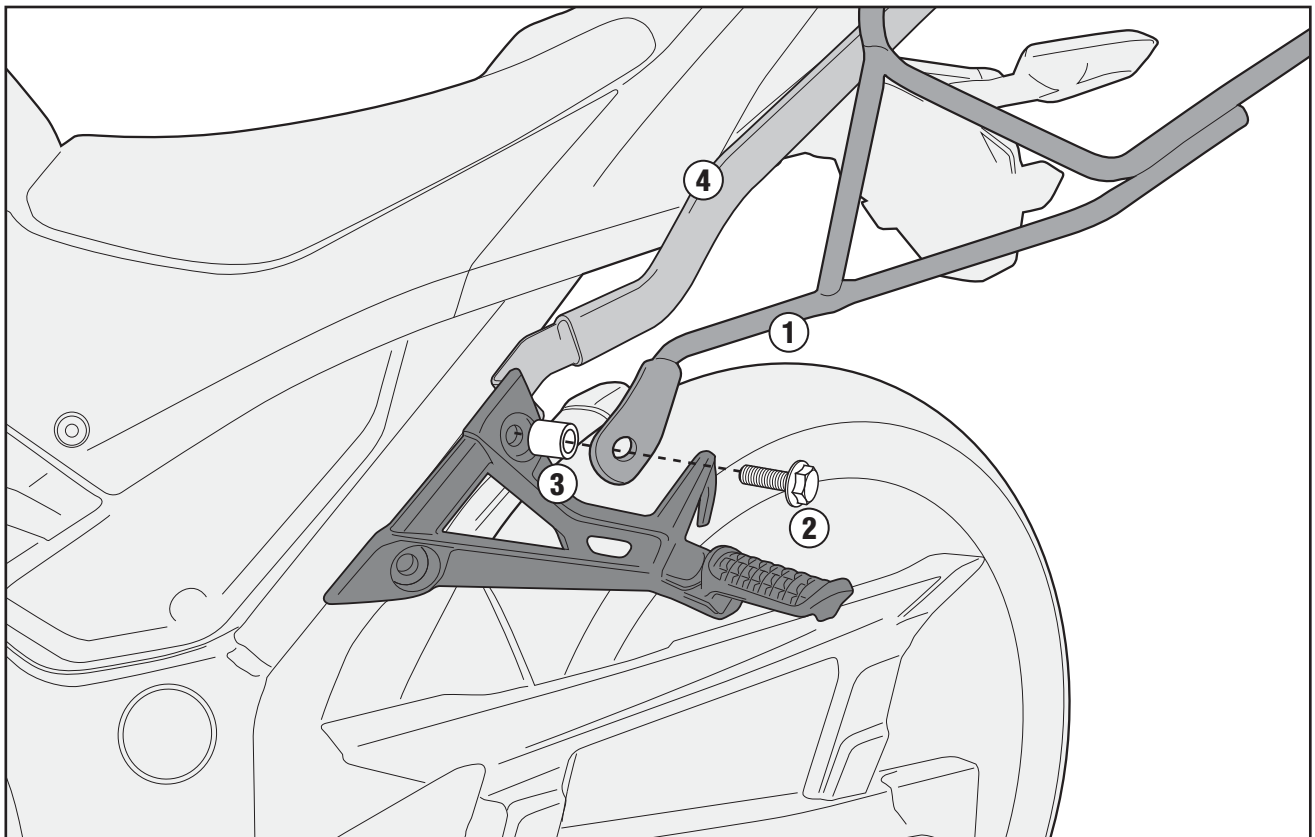

TE4108 - TE4108K

ŠPECIÁLNY RÚRKOVÝ NOSIČ PRE BRAŠNE - TELAIETTO LATERALE SPECIFICO - SPECIFIC SADDLEBAG TUBULAR HOLDER - SUPPORT TUBULAIRE POUR SACOCHES CAVALIÈRES -
PORTA ALFORJAS TUBULAR LATERAL - SUPORTE LATERAL DE ALFORGES

KAWASAKI NINJA 300 (2013)

FZ + ŠPECIÁLNY RÚRKOVÝ NOSIČ PRE BRAŠNE
FZ + SPECIFIC SADDLEBAGS TUBULAR HOLDER
FZ + SUPPORT TUBULAIRE POUR SACOCHES CAVALIÈRES
FZ + SPEZIAL STAHLROHR-SEITENKOFFER-TRAEGER
FZ + PORTA ALFORJAS TUBULAR LATERAL