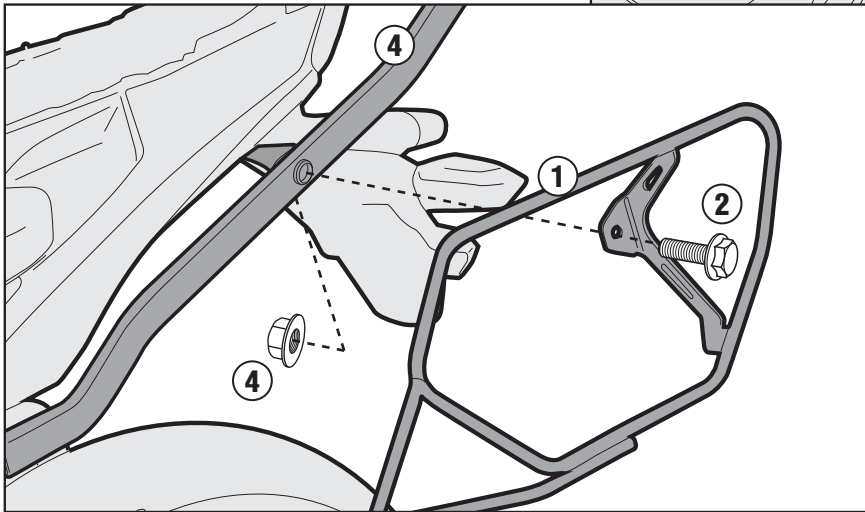

TE4108 - TE4108K

ŠPECIÁLNY RÚRKOVÝ NOSIČ PRE BRAŠNE - TELAIETTO LATERALE SPECIFICO - SPECIFIC SADDLEBAG TUBULAR HOLDER - SUPPORT TUBULAIRE POUR SACOCHES CAVALIÈRES -
PORTA ALFORJAS TUBULAR LATERAL - SUPORTE LATERAL DE ALFORGES

KAWASAKI NINJA 300 (2013)

FZ + ŠPECIÁLNY RÚRKOVÝ NOSIČ PRE BRAŠNE
FZ + SPECIFIC SADDLEBAGS TUBULAR HOLDER
FZ + SUPPORT TUBULAIRE POUR SACOCHES CAVALIÈRES
FZ + SPEZIAL STAHLROHR-SEITENKOFFER-TRAEGER
FZ + PORTA ALFORJAS TUBULAR LATERAL