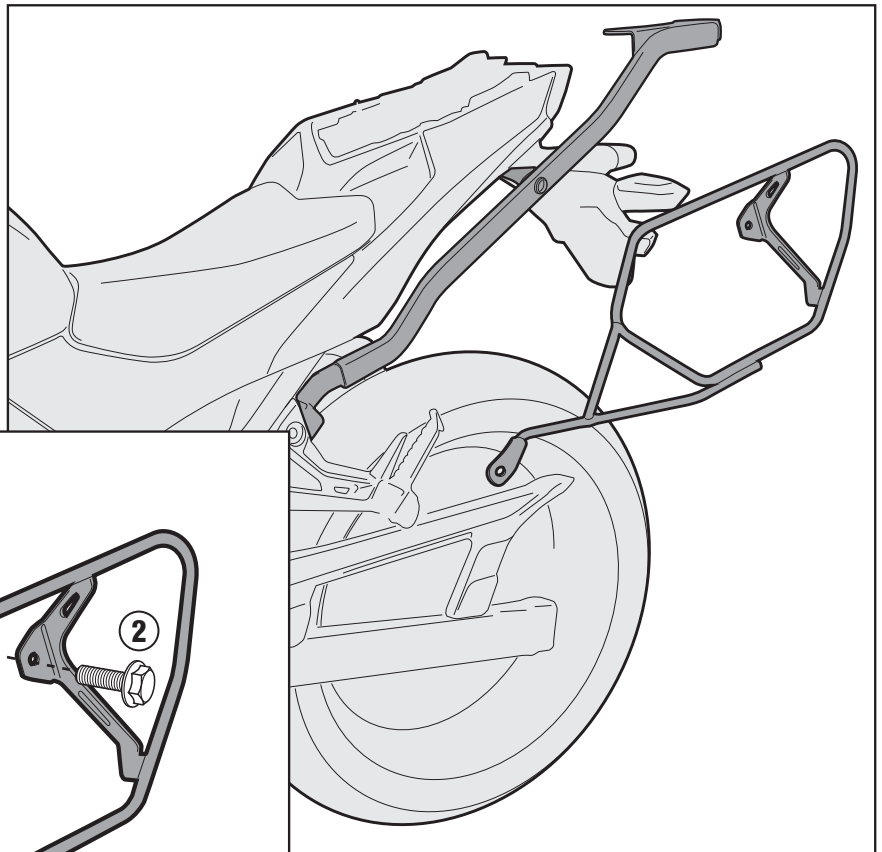

TE4108 - TE4108K

ŠPECIÁLNY RÚRKOVÝ NOSIČ PRE BRAŠNE - TELAIETTO LATERALE SPECIFICO - SPECIFIC SADDLEBAG TUBULAR HOLDER - SUPPORT TUBULAIRE POUR SACOCHES CAVALIÈRES -
PORTA ALFORJAS TUBULAR LATERAL - SUPORTE LATERAL DE ALFORGES

KAWASAKI NINJA 300 (2013)

FZ + ŠPECIÁLNY RÚRKOVÝ NOSIČ PRE BRAŠNE
FZ + SPECIFIC SADDLEBAGS TUBULAR HOLDER
FZ + SUPPORT TUBULAIRE POUR SACOCHES CAVALIÈRES
FZ + SPEZIAL STAHLROHR-SEITENKOFFER-TRAEGER
FZ + PORTA ALFORJAS TUBULAR LATERAL