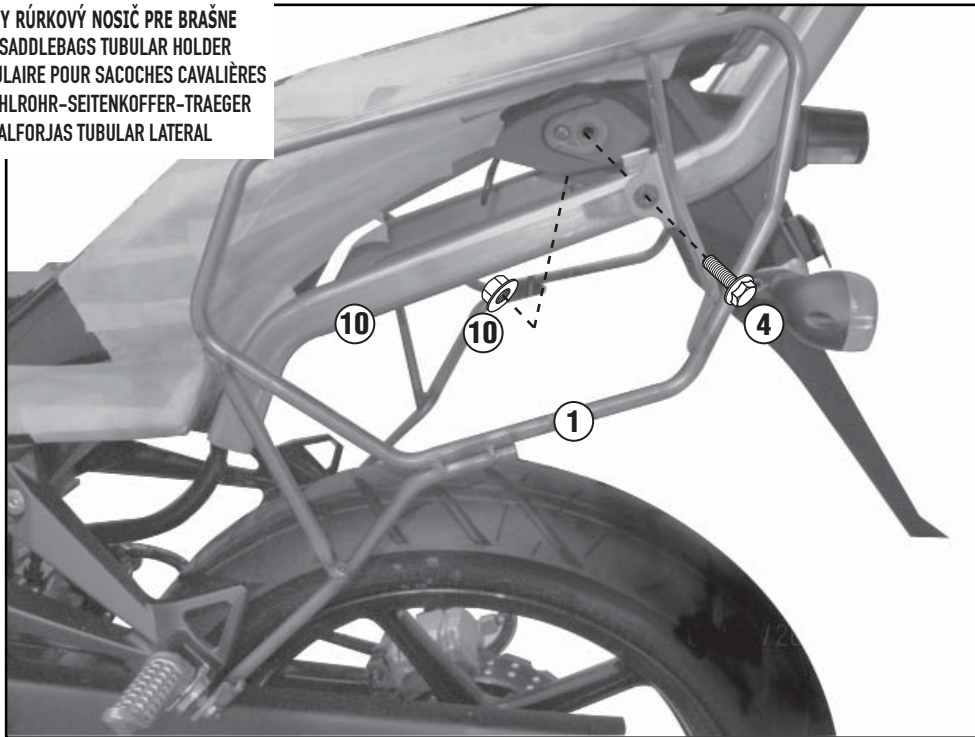

TE4107 - TE4107K

ŠPECIÁLNY RÚRKOVÝ NOSIČ PRE BRAŠNE - TELAIETTO LATERALE SPECIFICO - SPECIFIC SADDLEBAG TUBULAR HOLDER - SUPPORT TUBULAIRE POUR SACOCHES CAVALIÈRES -
PORTA ALFORJAS TUBULAR LATERAL - SUPORTE LATERAL DE ALFORGES

KAWASAKI NINJA 250R (2012)

FZ + ŠPECIÁLNY RÚRKOVÝ NOSIČ PRE BRAŠNE
FZ + SPECIFIC SADDLEBAGS TUBULAR HOLDER
FZ + SUPPORT TUBULAIRE POUR SACOCHES CAVALIÈRES
FZ + SPEZIAL STAHLROHR-SEITENKOFFER-TRAEGER
FZ + PORTA ALFORJAS TUBULAR LATERAL