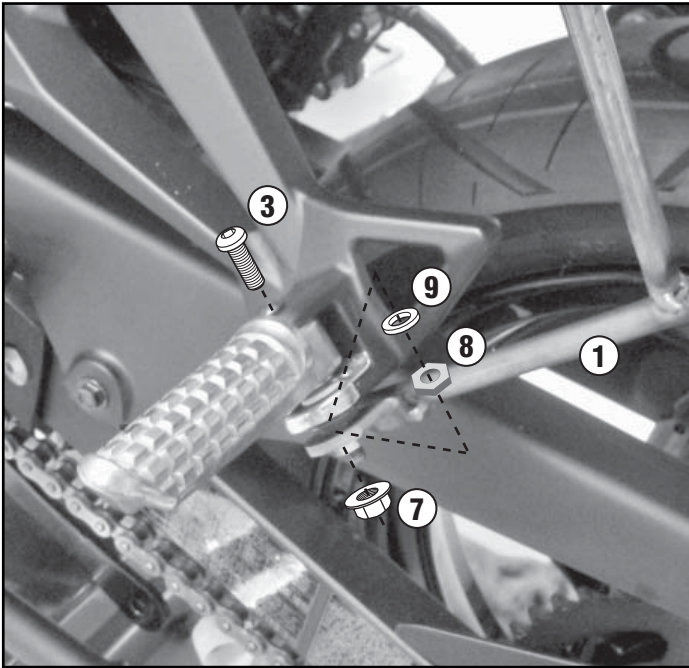

TE4107 - TE4107K

ŠPECIÁLNY RÚRKOVÝ NOSIČ PRE BRAŠNE - TELAIETTO LATERALE SPECIFICO - SPECIFIC SADDLEBAG TUBULAR HOLDER - SUPPORT TUBULAIRE POUR SACOCHES CAVALIÈRES -
PORTA ALFORJAS TUBULAR LATERAL - SUPORTE LATERAL DE ALFORGES

KAWASAKI NINJA 250R (2012)

MONTÁŽNY NÁVOD - ISTRUZIONI DI MONTAGGIO - MOUNTING INSTRUCTIONS
INSTRUCTIONS DE MONTAGE - BAUANLEITUNG
INSTRUCCIONES DE MONTAJE - INSTRUÇÕES DE MONTAGEM