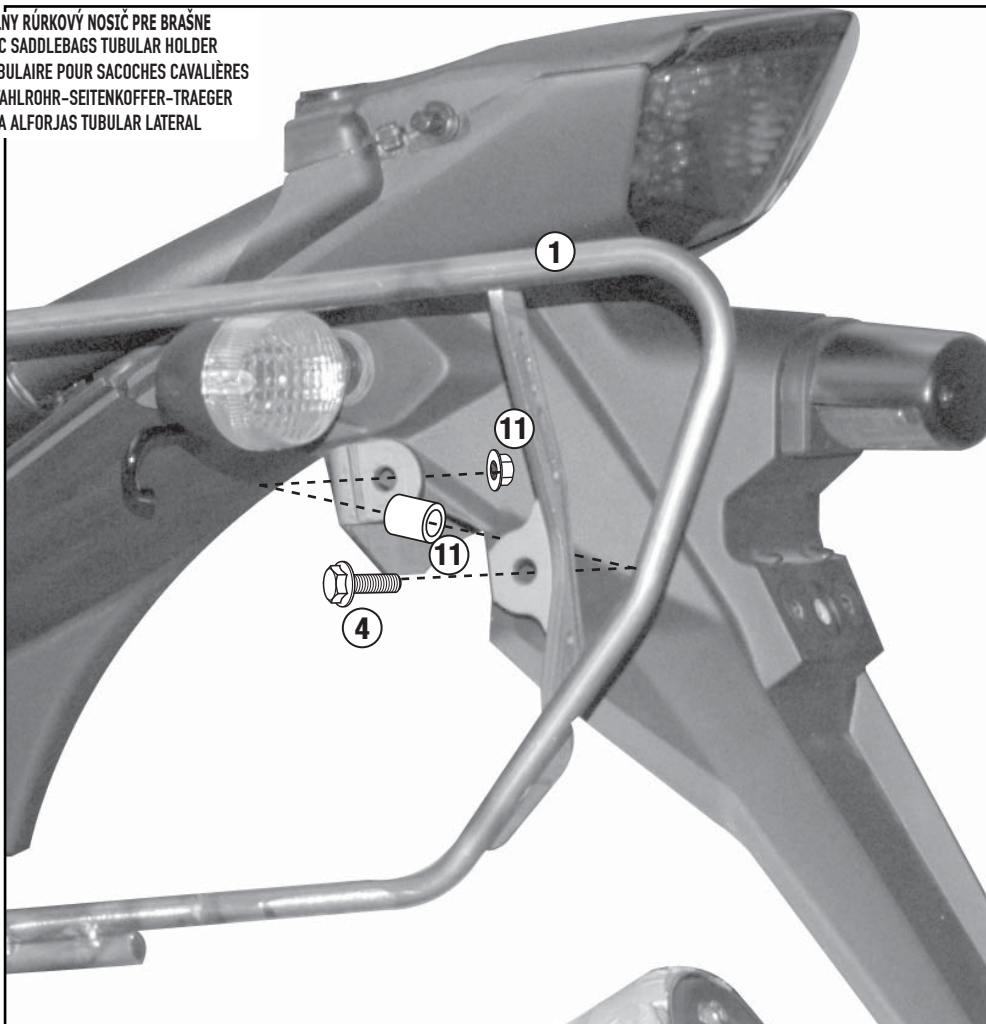

LEN ŠPECIÁLNY RÚRKOVÝ NOSIČ PRE BRAŠNE
ONLY SPECIFIC SADDLEBAGS TUBULAR HOLDER
SEUL SUPPORT TUBULAIRE POUR SACOCHES CAVALIÈRES
NÜR SPEZIAL STAHLROHR-SEITENKOFFER-TRAEGER
SOLO PORTA ALFORJAS TUBULAR LATERAL