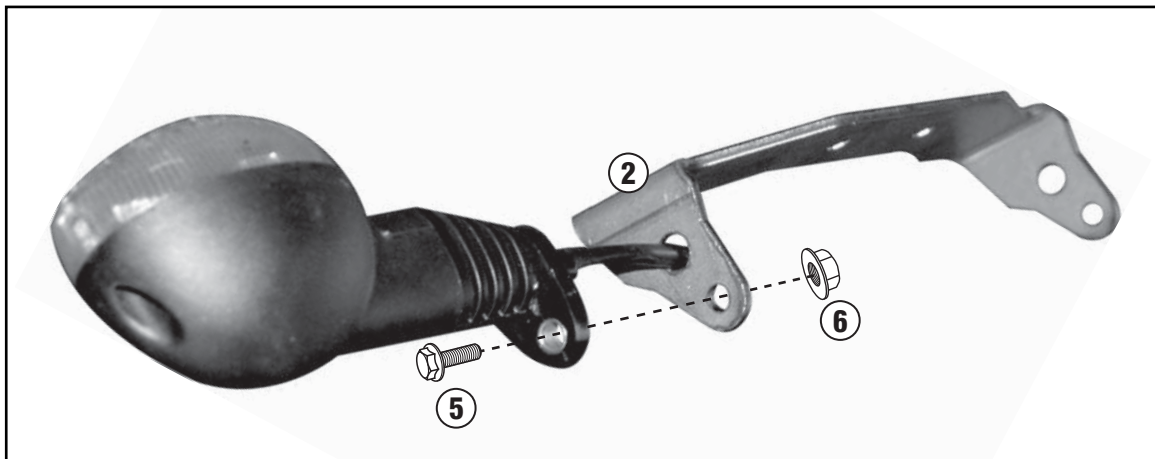

TE4107 - TE4107K

ŠPECIÁLNY RÚRKOVÝ NOSIČ PRE BRAŠNE - TELAIETTO LATERALE SPECIFICO - SPECIFIC SADDLEBAG TUBULAR HOLDER - SUPPORT TUBULAIRE POUR SACOCHES CAVALIÈRES -
PORTA ALFORJAS TUBULAR LATERAL - SUPORTE LATERAL DE ALFORGES

KAWASAKI NINJA 250R (2012)

MONTÁŽNY NÁVOD - ISTRUZIONI DI MONTAGGIO - MOUNTING INSTRUCTIONS
INSTRUCTIONS DE MONTAGE - BAUANLEITUNG
INSTRUCCIONES DE MONTAJE - INSTRUÇÕES DE MONTAGEM