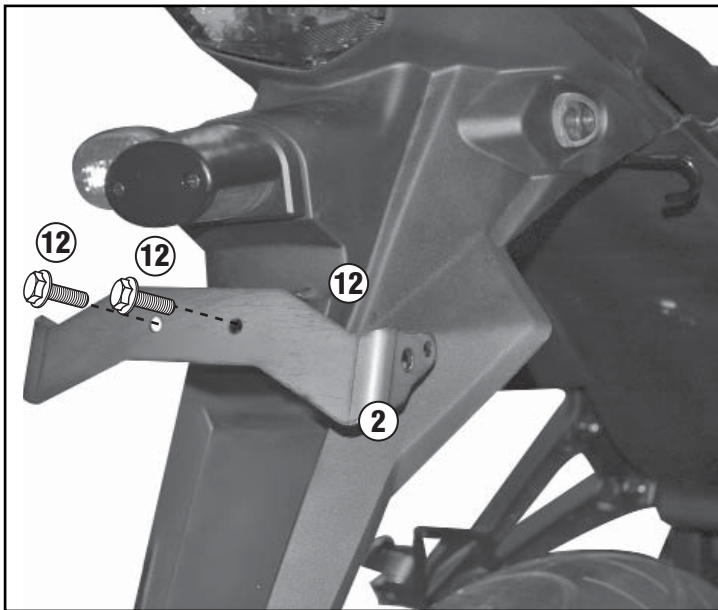

TE4107 - TE4107K

ŠPECIÁLNY RÚRKOVÝ NOSIČ PRE BRAŠNE - TELAIETTO LATERALE SPECIFICO - SPECIFIC SADDLEBAG TUBULAR HOLDER - SUPPORT TUBULAIRE POUR SACOCHES CAVALIÈRES -
PORTA ALFORJAS TUBULAR LATERAL - SUPORTE LATERAL DE ALFORGES

KAWASAKI NINJA 250R (2012)

MONTÁŽNY NÁVOD - ISTRUZIONI DI MONTAGGIO - MOUNTING INSTRUCTIONS
INSTRUCTIONS DE MONTAGE - BAUANLEITUNG
INSTRUCCIONES DE MONTAJE - INSTRUÇÕES DE MONTAGEM