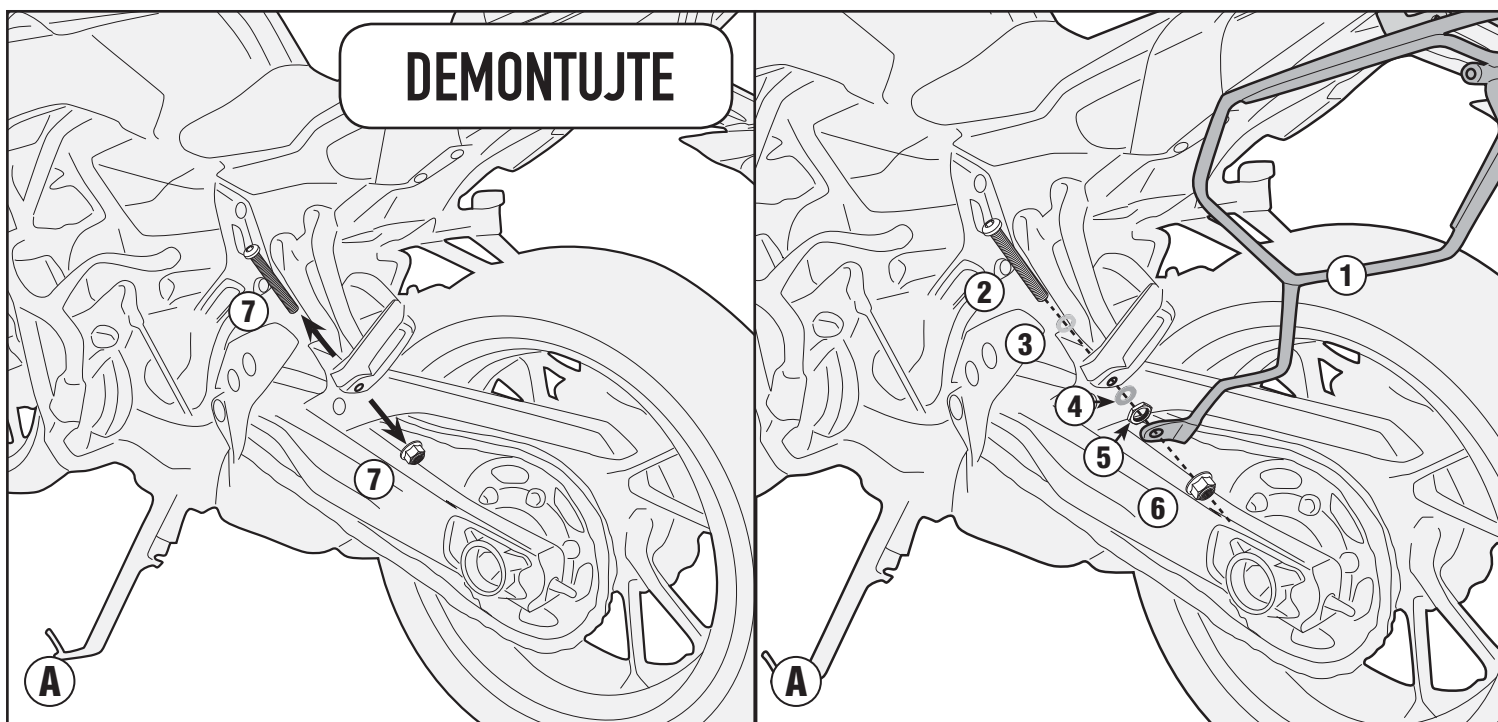

DEMONTUJTE