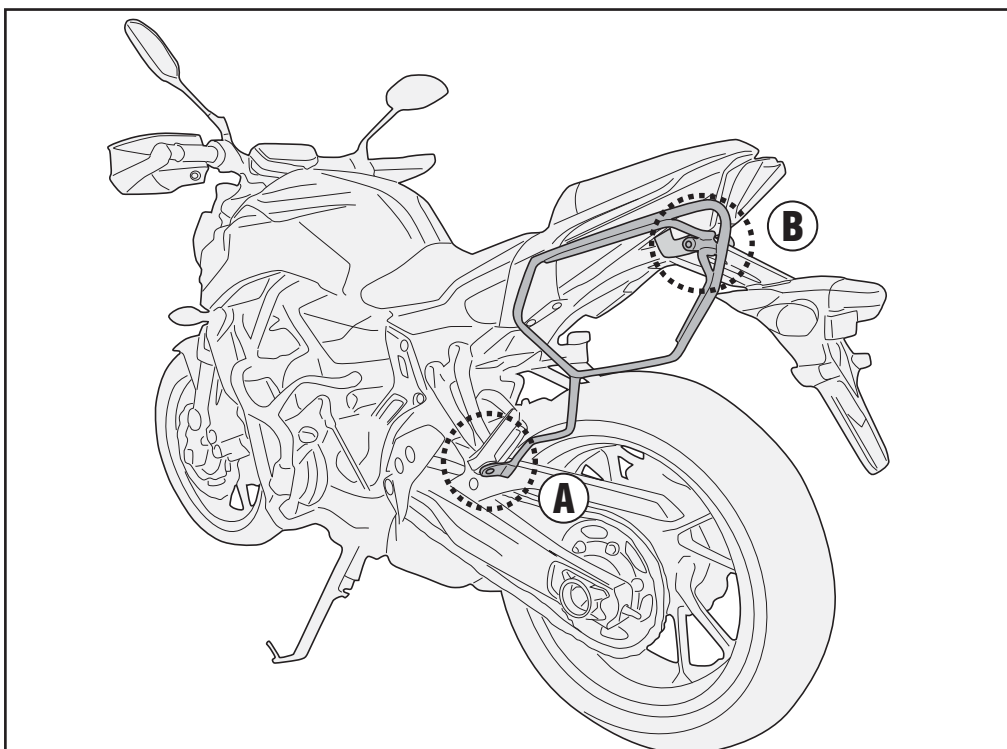

TE2140 - TE2140K

ŠPECIÁLNY RÚRKOVÝ NOSIČ PRE BRAŠNE - TELAIETTO LATERALE SPECIFICO - SPECIFIC SADDLEBAG TUBULAR HOLDER - SUPPORT TUBULAIRE POUR SACOCHES CAVALIÈRES -
PORTA ALFORJAS TUBULAR LATERAL - SUPORTE LATERAL DE ALFORGES

YAMAHA MT-07 (2018)