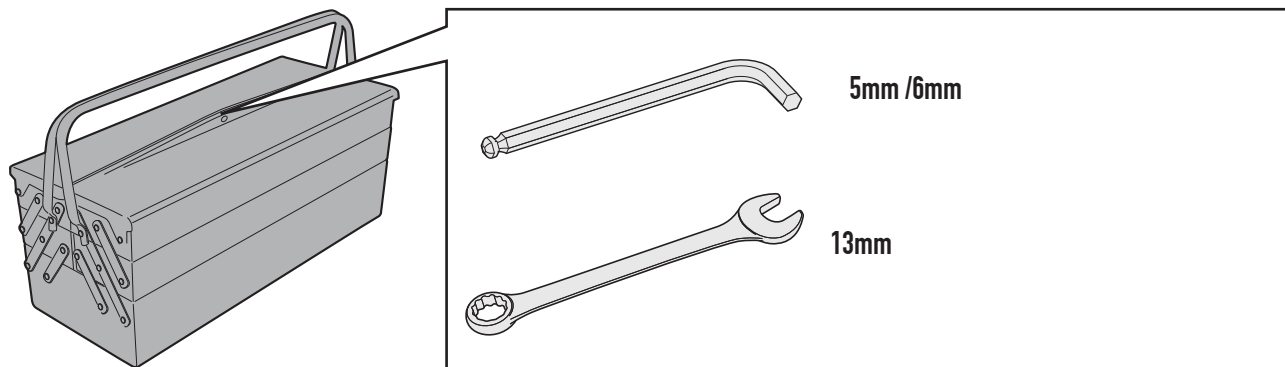

TE2140 – TE2140K

ŠPECIÁLNY RÚRKOVÝ NOSIČ PRE BRAŠNE - TELAIETTO LATERALE SPECIFICO - SPECIFIC SADDLEBAG TUBULAR HOLDER - SUPPORT TUBULAIRE POUR SACOCHES CAVALIÈRES -
PORTA ALFORJAS TUBULAR LATERAL - SUPORTE LATERAL DE ALFORGES

YAMAHA MT-07 (2018)

Číslo	Popis	Rozmery	Kód	Množstvo
1	Bočný rám - Telaio laterale - Side frame - Châssis latéral - Soporte lateral - Seitenrahmen - Suporte lateral	-	TE2140DXV TE2140SXV	2 (pravý, ľavý)
2	Skrutka - Vite - Screw Vis - Schraube Tornillo - Parafuso	TBEI M8x55	855TBEI	2
3	Podložka - Rondella - Washer - Rondelle Scheibe - Arandela - Arruela	Ø 8mm	814RON	2
4	Podložka - Rondella - Washer - Rondelle Scheibe - Arandela - Arruela	Ø 8mm	8RON	2
5	Matica - Dado - Bolt - Ecrou Mutter - Tuerca - Porca	-	V423	2
6	Matica - Dado - Bolt - Ecrou Mutter - Tuerca - Porca	Dado Autobloccante Flangiato Alto M8	8DADIAFLN	2
7	Originálne diely - Componenti Originali - Original Parts Parties Originales - Original Bauteile Componentes Originales - Componentes Originais	-	-	-
8	Komponenty zahrnuté v 2140FZ Components Included In The 2140FZ Pièces Inclues Dans 2140FZ Die Einzelnen Teile Sind Bei 2140FZ Despieces Incluidos 2140FZ Componentes incluidos na 2140FZ	-	-	-
9	Komponenty zahrnuté v 2140KIT Components Included In The 2140KIT Pièces Inclues Dans 2140KIT Die Einzelnen Teile Sind Bei 2140KIT Despieces Incluidos 2140KIT Componentes incluidos na 2140KIT	-	-	-

TE2140 - TE2140K

ŠPECIÁLNY RÚRKOVÝ NOSIČ PRE BRAŠNE - TELAIETTO LATERALE SPECIFICO - SPECIFIC SADDLEBAG TUBULAR HOLDER - SUPPORT TUBULAIRE POUR SACOCHES CAVALIÈRES -
PORTA ALFORJAS TUBULAR LATERAL - SUPORTE LATERAL DE ALFORGES

YAMAHA MT-07 (2018)