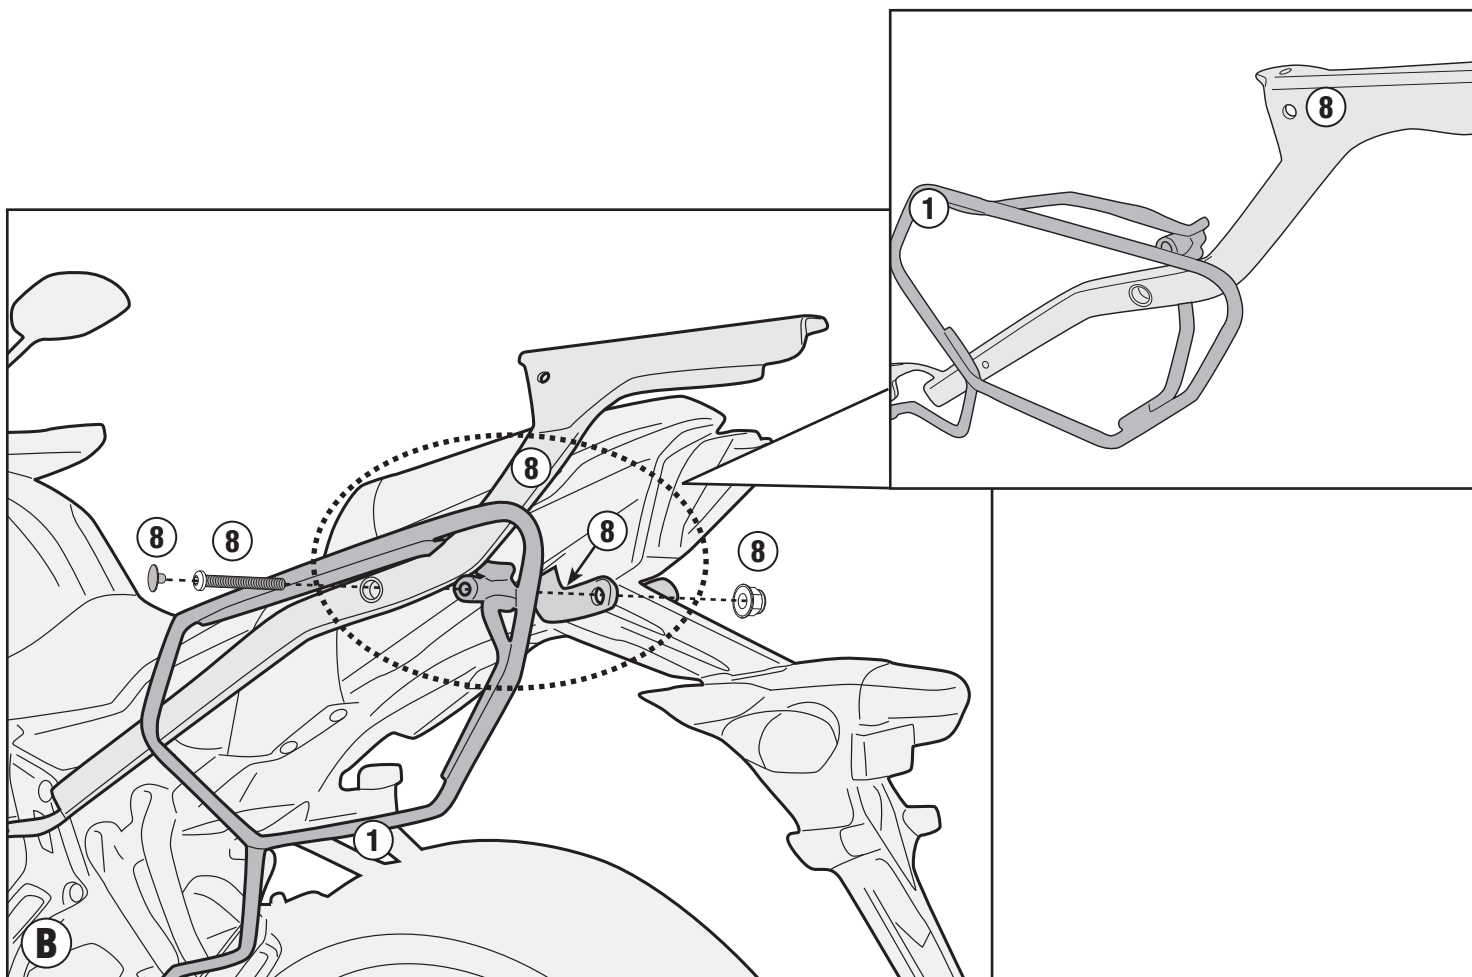

2140FZ + TE2140

MONTÁŽNY NÁVOD - INSTRUZIONI DI MONTAGGIO - MOUNTING INSTRUCTIONS
INSTRUCTIONS DE MONTAGE - BAUANLEITUNG
INSTRUCCIONES DE MONTAJE - INSTRUÇÕES DE MONTAGEM