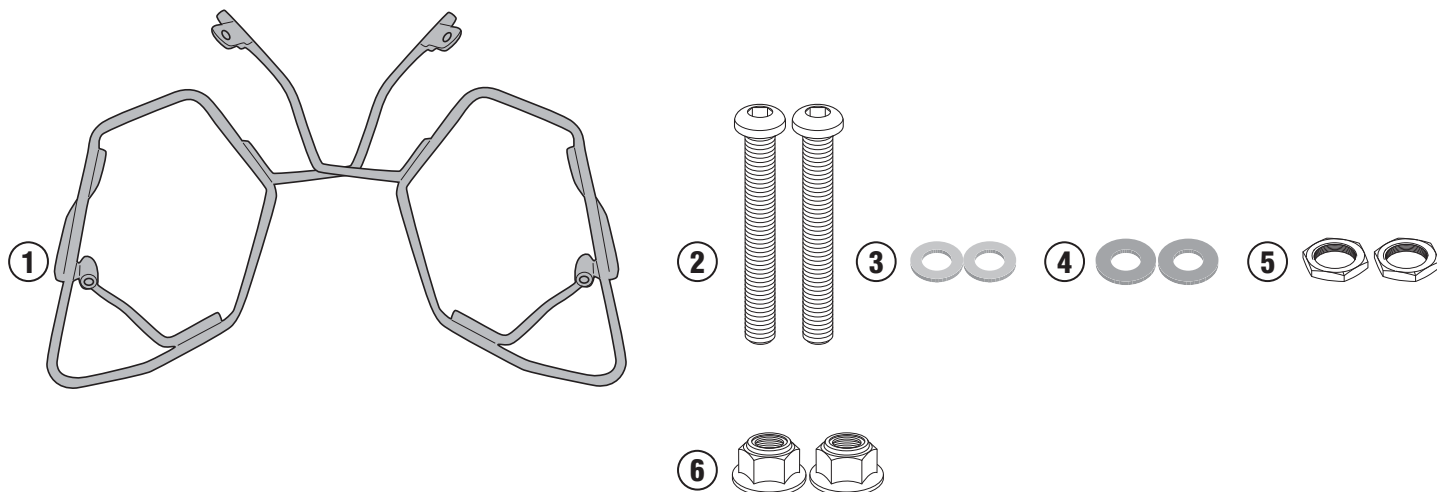

TE2140 – TE2140K

ŠPECIÁLNY RÚRKOVÝ NOSIČ PRE BRAŠNE - TELAIETTO LATERALE SPECIFICO - SPECIFIC SADDLEBAG TUBULAR HOLDER - SUPPORT TUBULAIRE POUR SACOCHES CAVALIÈRES -
PORTA ALFORJAS TUBULAR LATERAL - SUPORTE LATERAL DE ALFORGES

YAMAHA MT-07 (2018)

Číslo	Popis	Rozmery	Kód	Množstvo
1	Bočný rám - Telaio laterale - Side frame - Châssis latéral - Soporte lateral - Seitenrahmen - Suporte lateral	-	TE2140DXV TE2140SXV	2 (pravý, ľavý)
2	Skrutka - Vite - Screw Vis - Schraube Tornillo - Parafuso	TBEI M8x55	855TBEI	2
3	Podložka - Rondella - Washer - Rondelle Scheibe - Arandela - Arruela	Ø 8mm	814RON	2
4	Podložka - Rondella - Washer - Rondelle Scheibe - Arandela - Arruela	Ø 8mm	8RON	2
5	Matica - Dado - Bolt - Ecrou Mutter - Tuerca - Porca	-	V423	2
6	Matica - Dado - Bolt - Ecrou Mutter - Tuerca - Porca	Dado Autobloccante Flangiato Alto M8	8DADIAFLN	2
7	Originálne diely - Componenti Originali - Original Parts Parties Originales - Original Bauteile Componentes Originales - Componentes Originais	-	-	-
8	Komponenty zahrnuté v 2140FZ Components Included In The 2140FZ Pièces Inclues Dans 2140FZ Die Einzelnen Teile Sind Bei 2140FZ Despieces Incluidos 2140FZ Componentes incluidos na 2140FZ	-	-	-
9	Komponenty zahrnuté v 2140KIT Components Included In The 2140KIT Pièces Inclues Dans 2140KIT Die Einzelnen Teile Sind Bei 2140KIT Despieces Incluidos 2140KIT Componentes incluidos na 2140KIT	-	-	-

TE2140 - TE2140K

ŠPECIÁLNY RÚRKOVÝ NOSIČ PRE BRAŠNE - TELAIETTO LATERALE SPECIFICO - SPECIFIC SADDLEBAG TUBULAR HOLDER - SUPPORT TUBULAIRE POUR SACOCHES CAVALIÈRES -
PORTA ALFORJAS TUBULAR LATERAL - SUPORTE LATERAL DE ALFORGES

YAMAHA MT-07 (2018)