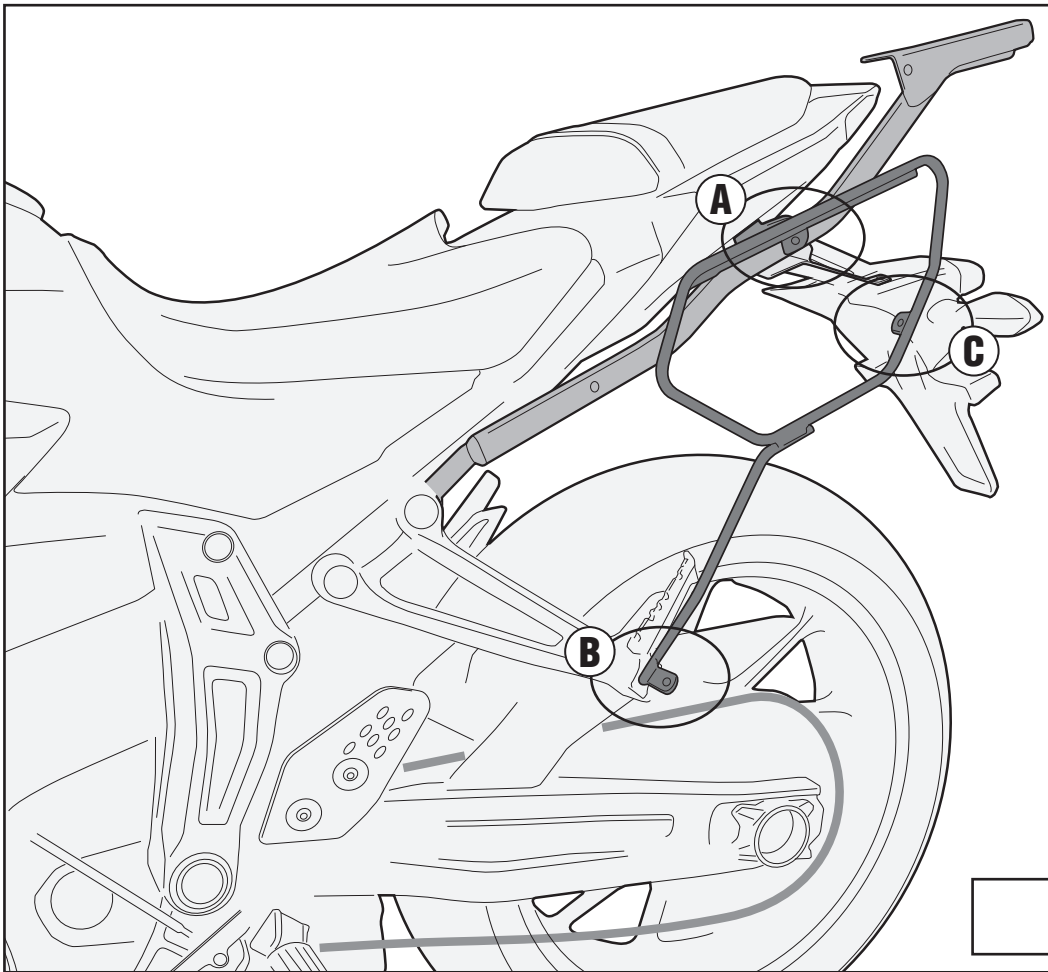

TE2118 - TE2118K

ŠPECIÁLNY RÚRKOVÝ NOSIČ PRE BRAŠNE - TELAIETTO LATERALE SPECIFICO - SPECIFIC SADDLEBAG TUBULAR HOLDER - SUPPORT TUBULAIRE POUR SACOCHES CAVALIÈRES -
PORTA ALFORJAS TUBULAR LATERAL - SUPORTE LATERAL DE ALFORGES

YAMAHA

MT-07

(2014)

TE2118 + 2118FZ