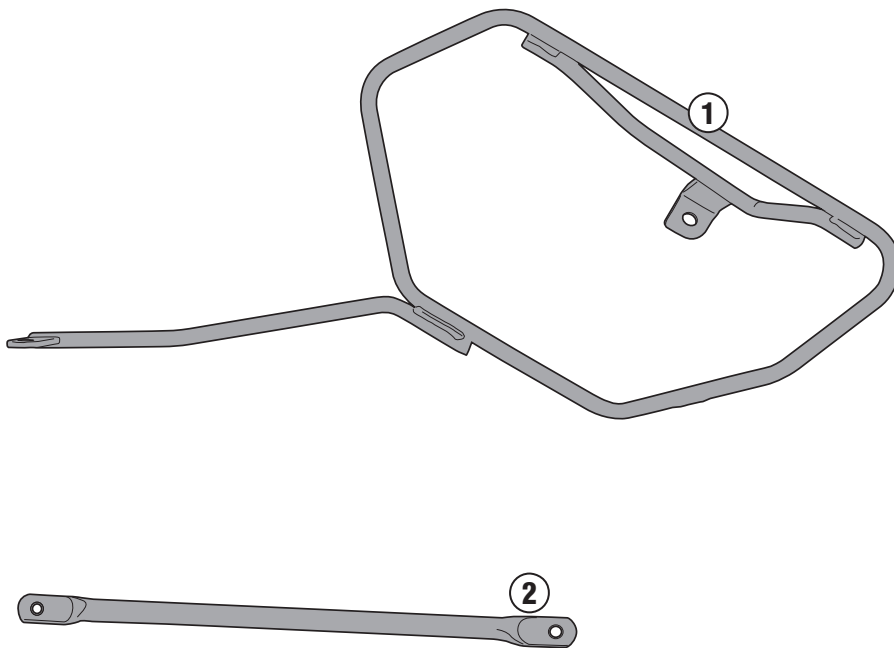

TE2118 - TE2118K

ŠPECIÁLNY RÚRKOVÝ NOSIČ PRE BRAŠNE - TELAIETTO LATERALE SPECIFICO - SPECIFIC SADDLEBAG TUBULAR HOLDER - SUPPORT TUBULAIRE POUR SACOCHES CAVALIÈRES -
PORTA ALFORJAS TUBULAR LATERAL - SUPORTE LATERAL DE ALFORGES

YAMAHA MT-07 (2014)

Číslo	Popis	Rozmery	Kód	Množstvo
1	Držiak - Supporto - Support Halierung - Soporte - Apoio	-	TE2118DXS TE2118SXS	2 (Dx,Sx)
2	Zadný mostík - Ponte Posteriore - Rear Bridge - Pont Posterieure Verbindungsrohr - Puente Trasero - Ponte Traseira	-	GNB1292V	1
3	Skrutka - Vite - Screw Vis - Schraube Tornillo - Parafuso	TE M8x55	855TBEI	2
4	Skrutka - Vite - Screw Vis - Schraube Tornillo - Parafuso	TEF M6x16	616TEF	2
5	Matica - Dado - Bolt - Ecrou Mutter - Tuerca - Porca	Auto Bloccante Flangiato M8	8DADIAFLN	2
6	Matica - Dado - Bolt - Ecrou Mutter - Tuerca - Porca	Auto Bloccante Flangiato M6	6DADIAFLN	2
7	Dištančný stĺpik - Distanziale - Spacer Entretoise - Distanzstueck Distanciador - Espaçador	-	V423	2
8	Podložka - Rondella - Washer - Rondelle Scheibe - Arandela - Arruela	Ø14 Foro 8mm	814RON	2
9	Podložka - Rondella - Washer - Rondelle Scheibe - Arandela - Arruela	Ø8mm	8RON	2
10	Komponenty zahrnuté v montážnej sade 2118FZ Components Included In The Fitting Kit Of The 2118FZ Pièces Inclues Dans Le Kit De Vis Del 2118FZ Die Einzelnen Teile Sind Bei Montagekit Der 2118FZ Despieces Incluidos En El Kit De Anclajes Del 2118FZ Explodiu incluído no Kit as âncoras da 2118FZ	-	-	-
11	Komponenty zahrnuté v montážnej sade 2118KIT Components Included In The Fitting Kit Of The 2118KIT Pièces Inclues Dans Le Kit De Vis Del 2118KIT Die Einzelnen Teile Sind Bei Montagekit Der 2118KIT Despieces Incluidos En El Kit De Anclajes Del 2118KIT Explodiu incluído no Kit as âncoras da 2118KIT	-	-	-

TE2118 - TE2118K

ŠPECIÁLNY RÚRKOVÝ NOSIČ PRE BRAŠNE - TELAIETTO LATERALE SPECIFICO - SPECIFIC SADDLEBAG TUBULAR HOLDER - SUPPORT TUBULAIRE POUR SACOCHES CAVALIÈRES -
PORTA ALFORJAS TUBULAR LATERAL - SUPORTE LATERAL DE ALFORGES

YAMAHA MT-07 (2014)