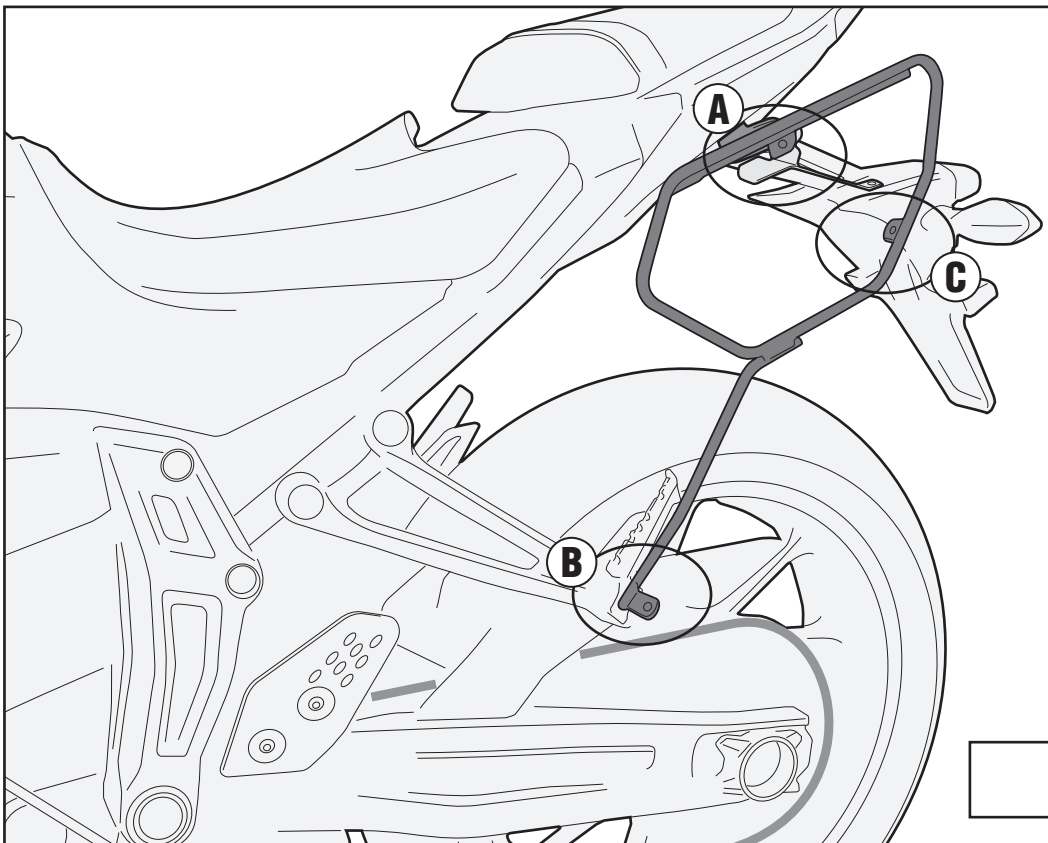

LEN TE2118

MONTÁŽNY NÁVOD - ISTRUZIONI DI MONTAGGIO - MOUNTING INSTRUCTIONS
INSTRUCTIONS DE MONTAGE - BAUANLEITUNG
INSTRUCCIONES DE MONTAJE - INSTRUÇÕES DE MONTAGEM