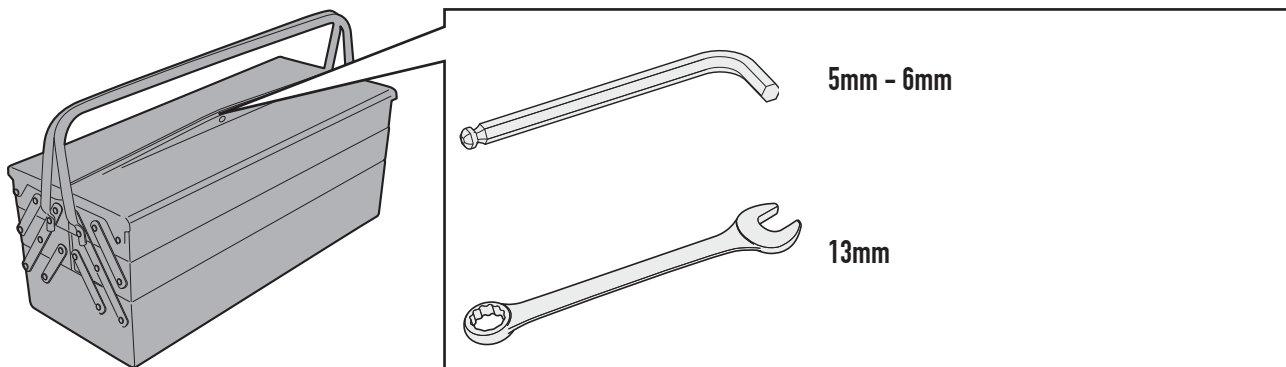

TE2118 - TE2118K

ŠPECIÁLNY RÚRKOVÝ NOSIČ PRE BRAŠNE - TELAIETTO LATERALE SPECIFICO - SPECIFIC SADDLEBAG TUBULAR HOLDER - SUPPORT TUBULAIRE POUR SACOCHES CAVALIÈRES -
PORTA ALFORJAS TUBULAR LATERAL - SUPORTE LATERAL DE ALFORGES

YAMAHA MT-07 (2014)

Číslo	Popis	Rozmery	Kód	Množstvo
1	Držiak - Supporto - Support Halierung - Soporte - Apoio	-	TE2118DXS TE2118SXS	2 (Dx,Sx)
2	Zadný mostík - Ponte Posteriore - Rear Bridge - Pont Posterieure Verbindungsrohr - Puente Trasero - Ponte Traseira	-	GNB1292V	1
3	Skrutka - Vite - Screw Vis - Schraube Tornillo - Parafuso	TE M8x55	855TBEI	2
4	Skrutka - Vite - Screw Vis - Schraube Tornillo - Parafuso	TEF M6x16	616TEF	2
5	Matica - Dado - Bolt - Ecrou Mutter - Tuerca - Porca	Auto Bloccante Flangiato M8	8DADIAFLN	2
6	Matica - Dado - Bolt - Ecrou Mutter - Tuerca - Porca	Auto Bloccante Flangiato M6	6DADIAFLN	2
7	Dištančný stĺpik - Distanziale - Spacer Entretoise - Distanzstueck Distanciador - Espaçador	-	V423	2
8	Podložka - Rondella - Washer - Rondelle Scheibe - Arandela - Arruela	Ø14 Foro 8mm	814RON	2
9	Podložka - Rondella - Washer - Rondelle Scheibe - Arandela - Arruela	Ø8mm	8RON	2
10	Komponenty zahrnuté v montážnej sade 2118FZ Components Included In The Fitting Kit Of The 2118FZ Pièces Inclues Dans Le Kit De Vis Del 2118FZ Die Einzelnen Teile Sind Bei Montagekit Der 2118FZ Despieces Incluidos En El Kit De Anclajes Del 2118FZ Explodiu incluído no Kit as âncoras da 2118FZ	-	-	-
11	Komponenty zahrnuté v montážnej sade 2118KIT Components Included In The Fitting Kit Of The 2118KIT Pièces Inclues Dans Le Kit De Vis Del 2118KIT Die Einzelnen Teile Sind Bei Montagekit Der 2118KIT Despieces Incluidos En El Kit De Anclajes Del 2118KIT Explodiu incluído no Kit as âncoras da 2118KIT	-	-	-

TE2118 - TE2118K

ŠPECIÁLNY RÚRKOVÝ NOSIČ PRE BRAŠNE - TELAIETTO LATERALE SPECIFICO - SPECIFIC SADDLEBAG TUBULAR HOLDER - SUPPORT TUBULAIRE POUR SACOCHES CAVALIÈRES -
PORTA ALFORJAS TUBULAR LATERAL - SUPORTE LATERAL DE ALFORGES

YAMAHA MT-07 (2014)