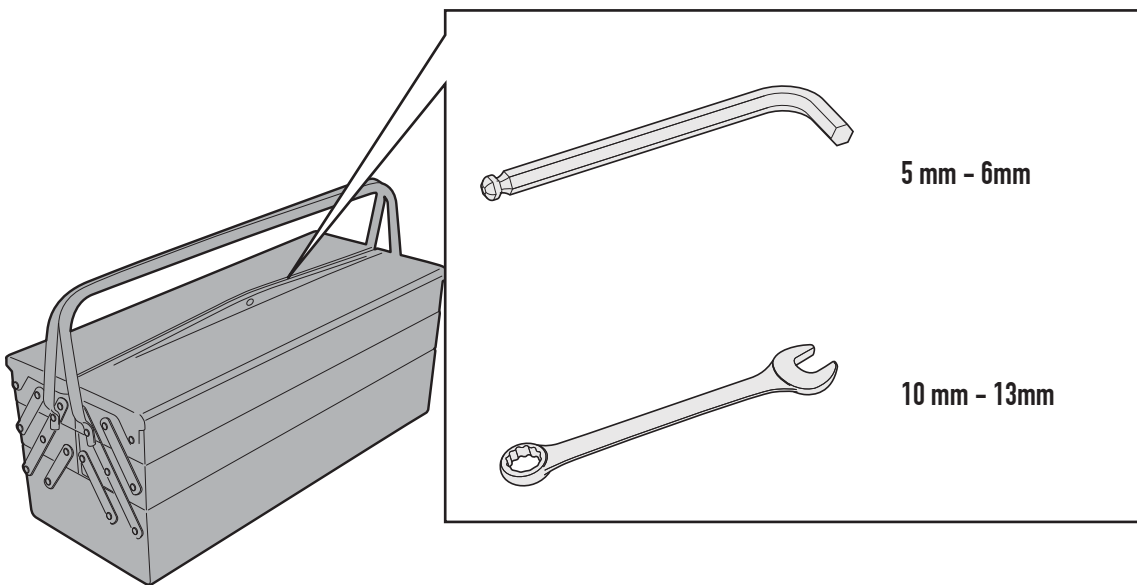

TE2110 - TE2110K

ŠPECIÁLNY RÚRKOVÝ NOSIČ PRE BRAŠŇE - TELAETTO LATERALE SPECIFICO - SPECIFIC SADDLEBAG TUBULAR HOLDER - SUPPORT TUBULAIRE POUR SACOCHES CAVALIÈRES -
SPEZIAL SEITENTRAEGER FUER WEICHTASCHEN - PORTA ALFORJAS TUBULAR LATERAL - SUPORTE LATERAL DE ALFORGES

YAMAHA

XJ6 600

(2013)

Číslo	Popis	Rozmery	Kód	Množstvo	
1	Držiak - Supporto - Support Halteung - Soporte	-	-	2 (Dx,Sx)	
2	Most - Ponte - Bridge - Pont Ungsrohr - Puente Ponte	-	-	1	
3	Skrutka - Vite - Screw Vis - Schraube Tornillo - Parafuso	TEF M6x16	616TEF	2	
4	Skrutka - Vite - Screw Vis - Schraube Tornillo - Parafuso	TBEI M8x50	850TBEI	2	
5	Skrutka - Vite - Screw Vis - Schraube Tornillo - Parafuso	TCEI M8x50	850TCE	2	
6	Podložka - Rondella - Washer Rondelle - Scheibe Arandela - Arruela	Ø8x14	814RON	2	
7	Matica - Dado - Bolt - Ecrou Mutter - Tuerca - Porca	Auto Bloccante Flangiato M6	6DADIABFN	2	
8	Matica - Dado - Bolt - Ecrou Mutter - Tuerca - Porca	Auto Bloccante Flangiato M8	8DADIFN	2	
9	Komponenty zahrnuté v montážnej sade 2110FZ Components Included In The Fitting Kit Of The 2110FZ Pièces Inclues Dans Le Kit De Vis Del 2110FZ Die Einzelnen Teile Sind Bei Montagekit Der 2110FZ Despieces Incluidos En El Kit De Anclajes Del 2110FZ Explodiu incluido no Kit as âncoras da 2110FZ	-	-	-	-
10	Komponenty zahrnuté v prídavnej montážnej sade Components Included In The Additional Fitting Kit Pièces Inclues Dans Le Kit De Vis Additionnel Die Einzelnen Teile Sind Bei Zusatlichem Montagekit Enthalten Detalles Incluido en Kit Detalhes adicionais incluídos na Kit	-	-	-	-
11	Uzáver skrutky - Copriforo - Bolt Cap Cache Trou - Stopslock Tapa Agujero - Tampa do Orificio	Ø8	Z801	2	

TE2110 - TE2110K

ŠPECIÁLNY RÚRKOVÝ NOSIČ PRE BRAŠNE - TELAIETTO LATERALE SPECIFICO - SPECIFIC SADDLEBAG TUBULAR HOLDER - SUPPORT TUBULAIRE POUR SACOCHES CAVALIÈRES -
SPEZIAL SEITENTRAEGER FUER WEICHTASCHEN - PORTA ALFORJAS TUBULAR LATERAL - SUPORTE LATERAL DE ALFORGES

YAMAHA

XJ6 600

(2013)