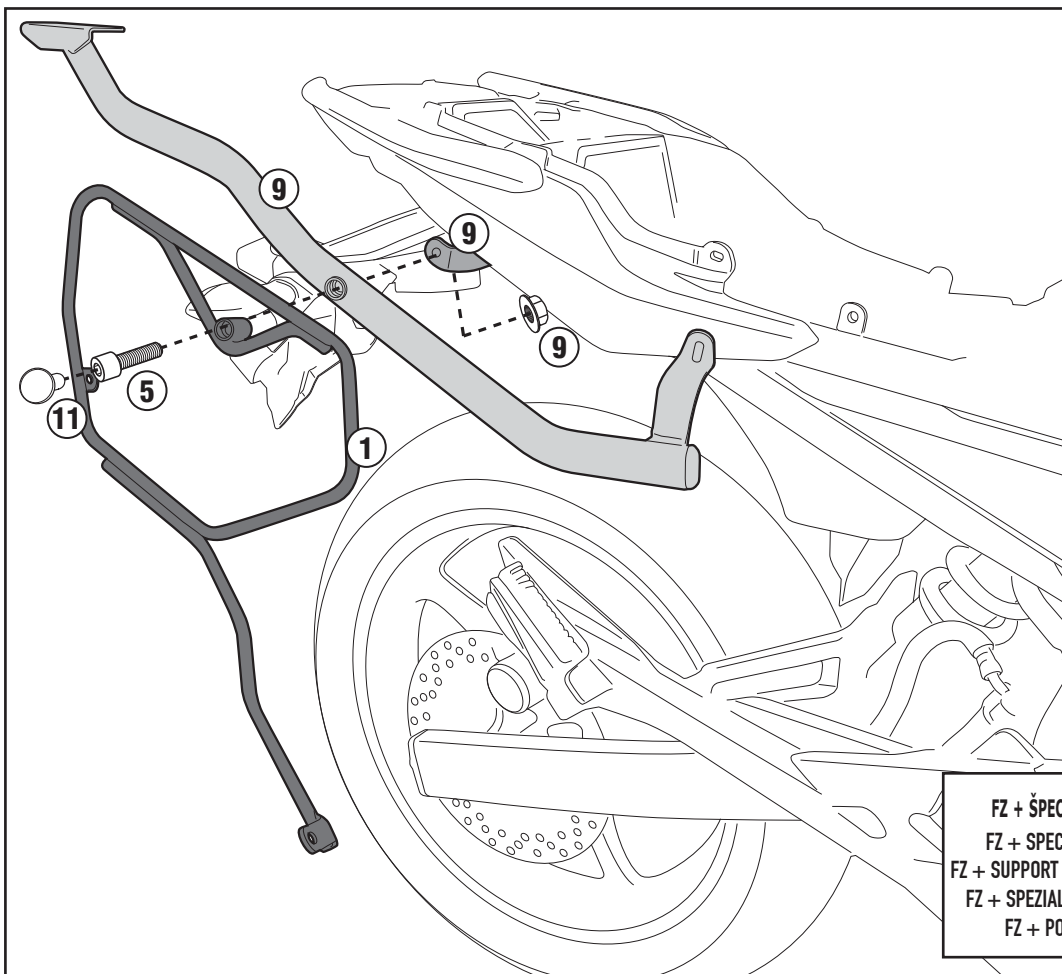

FZ + ŠPECIÁLNY RÚRKOVÝ NOSIČ NA BRAŠNE
FZ + SPECIFIC SADDLEBAGS TUBULAR HOLDER
FZ + SUPPORT TUBULAIRE POUR SACOCHES CAVALIÈRES
FZ + SPEZIAL STAHLROHR-SEITENKOFFER-TRAEGER
FZ + PORTA ALFORJAS TUBULAR LATERAL