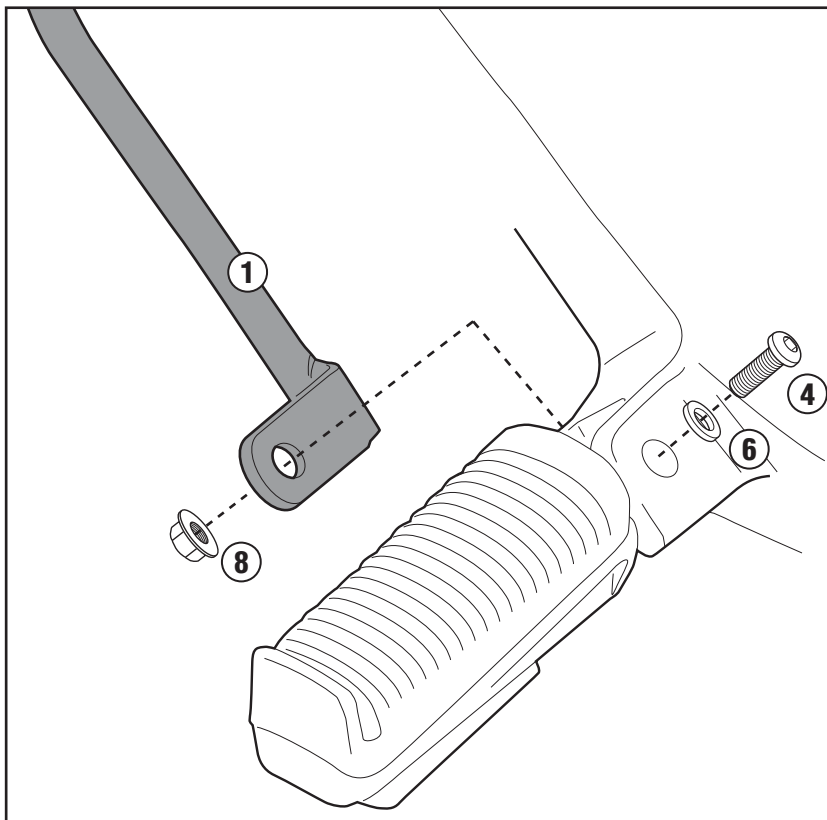

TE2110 - TE2110K

ŠPECIÁLNY RÚRKOVÝ NOSIČ PRE BRAŠNE - TELAIETTO LATERALE SPECIFICO - SPECIFIC SADDLEBAG TUBULAR HOLDER - SUPPORT TUBULAIRE POUR SACOCHES CAVALIÈRES -
SPEZIAL SEITENTRAEGER FUER WEICHTASCHEN - PORTA ALFORJAS TUBULAR LATERAL - SUPORTE LATERAL DE ALFORGES

YAMAHA

XJ6 600

(2013)

MONTÁŽNY NÁVOD - INSTRUZIONI DI MONTAGGIO - MOUNTING INSTRUCTIONS
INSTRUCTIONS DE MONTAGE - BAUANLEITUNG
INSTRUCCIONES DE MONTAJE - INSTRUÇÕES DE MONTAGEM