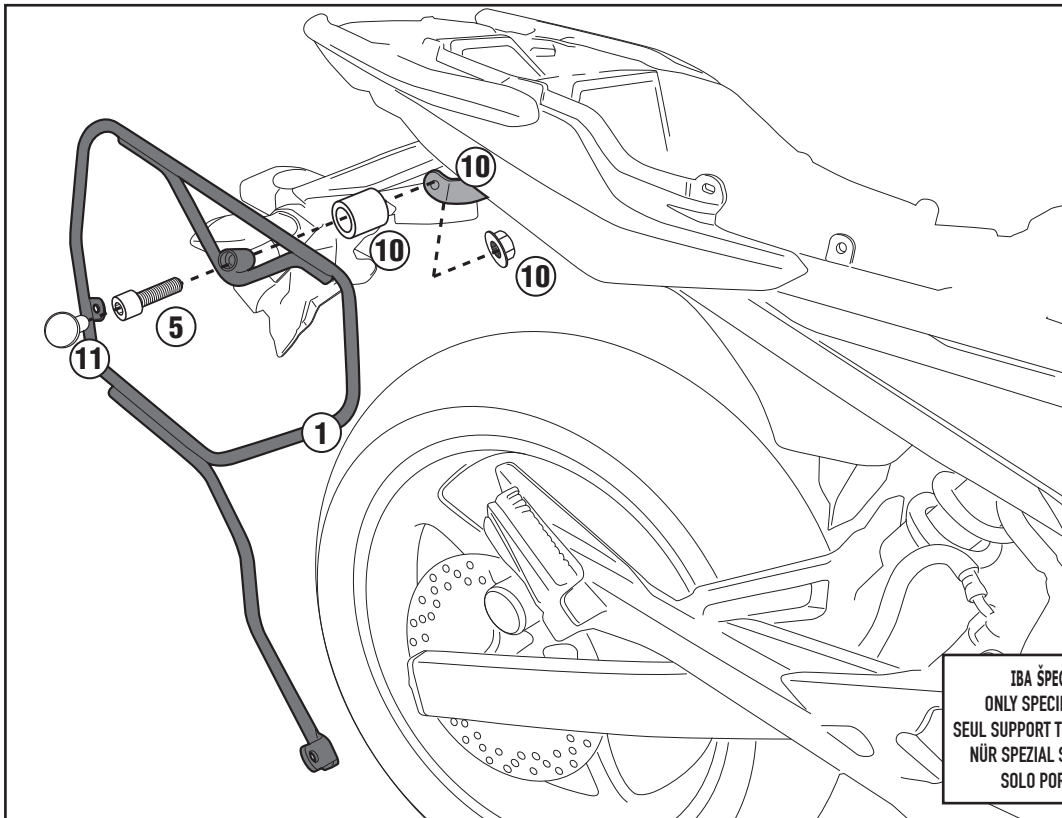

TE2110 - TE2110K

ŠPECIÁLNY RÚRKOVÝ NOSIČ PRE BRAŠNE - TELAIETTO LATERALE SPECIFICO - SPECIFIC SADDLEBAG TUBULAR HOLDER - SUPPORT TUBULAIRE POUR SACOCHES CAVALIÈRES -
SPEZIAL SEITENTRAEGER FUER WEICHTASCHEN - PORTA ALFORJAS TUBULAR LATERAL - SUPORTE LATERAL DE ALFORGES

YAMAHA

XJ6 600

(2013)

IBA ŠPECIÁLNY RÚRKOVÝ NOSIČ NA BRAŠNE
ONLY SPECIFIC SADDLEBAGS TUBULAR HOLDER
SEUL SUPPORT TUBULAIRE POUR SACOCHES CAVALIÈRES
NÜR SPEZIAL STAHLROHR-SEITENKOFFER-TRAEGER
SOLO PORTA ALFORJAS TUBULAR LATERAL