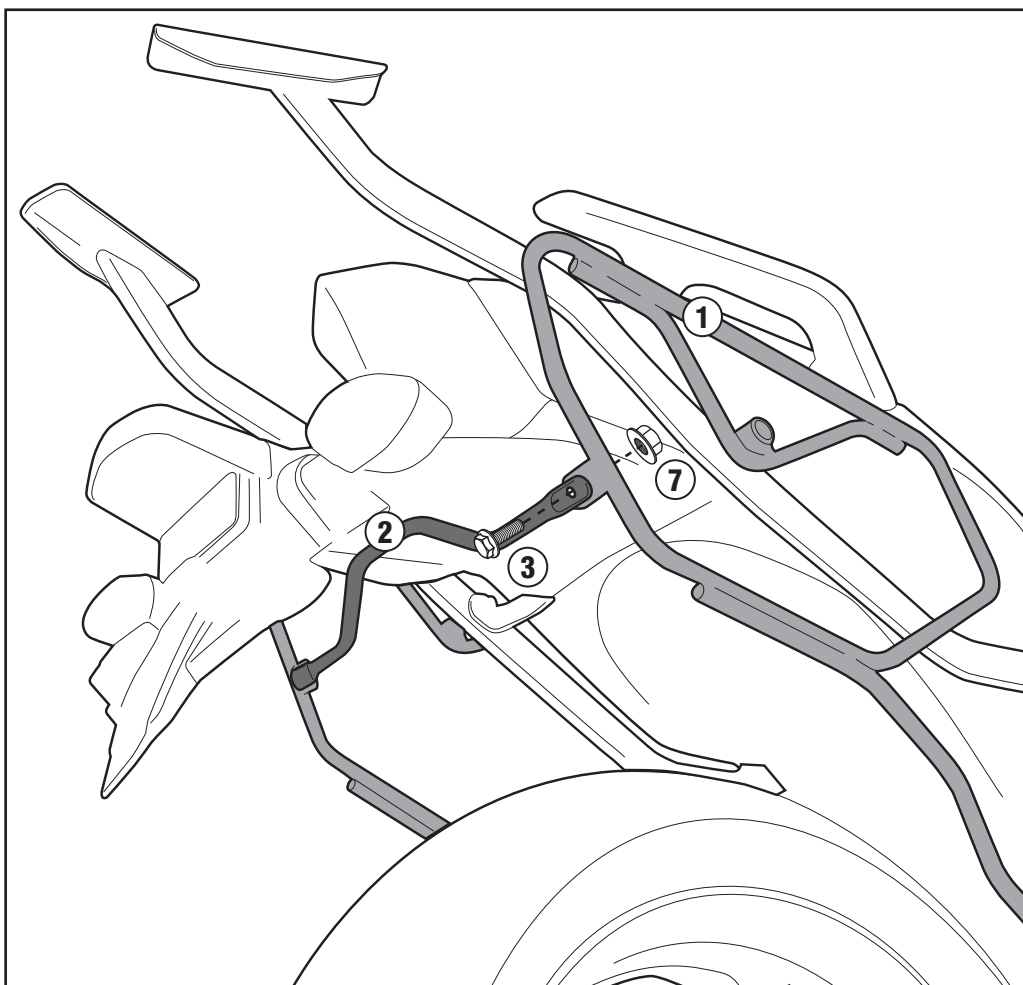

TE2110 - TE2110K

ŠPECIÁLNY RÚRKOVÝ NOSIČ PRE BRAŠNE - TELAIETTO LATERALE SPECIFICO - SPECIFIC SADDLEBAG TUBULAR HOLDER - SUPPORT TUBULAIRE POUR SACOCHES CAVALIÈRES -
SPEZIAL SEITENTRAEGER FUER WEICHTASCHEN - PORTA ALFORJAS TUBULAR LATERAL - SUPORTE LATERAL DE ALFORGES

YAMAHA

XJ6 600

(2013)

MONTÁŽNY NÁVOD - INSTRUZIONI DI MONTAGGIO - MOUNTING INSTRUCTIONS
INSTRUCTIONS DE MONTAGE - BAUANLEITUNG
INSTRUCCIONES DE MONTAJE - INSTRUÇÕES DE MONTAGEM