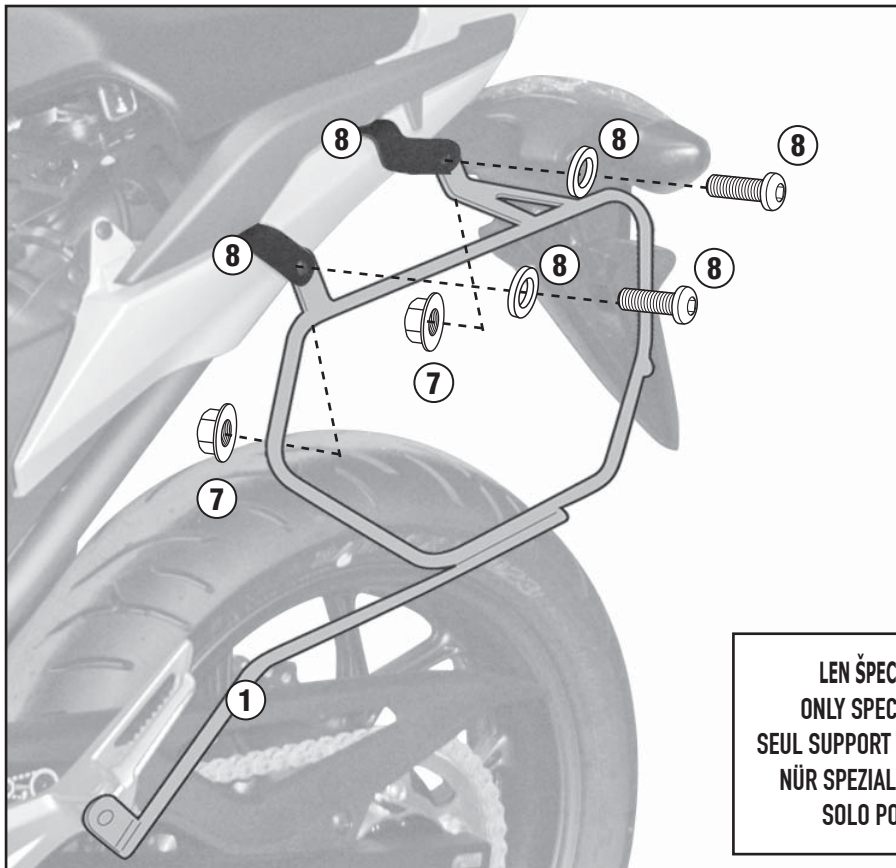

LEN ŠPECIÁLNY RÚRKOVÝ NOSIČ PRE BRAŠNE
ONLY SPECIFIC SADDLEBAGS TUBULAR HOLDER
SEUL SUPPORT TUBULAIRE POUR SACOCHES CAVALIÈRES
NÜR SPEZIAL STAHLROHR-SEITENKOFFER-TRAEGER
SOLO PORTA ALFORJAS TUBULAR LATERAL