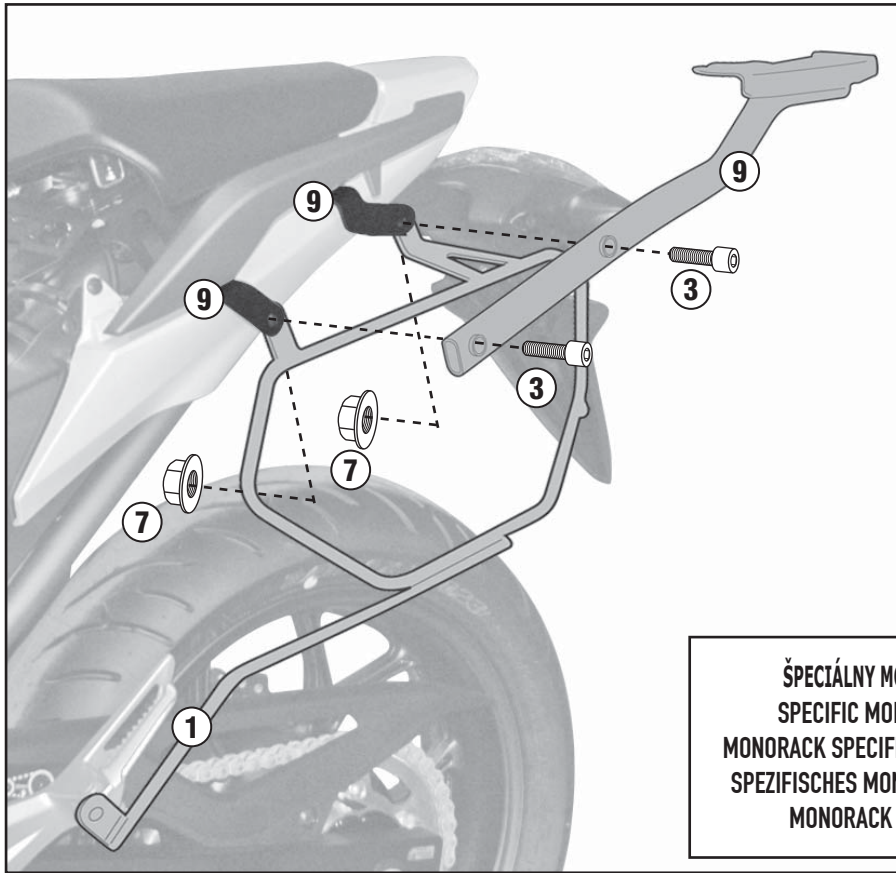

TE1111 - TE1111K

ŠPECIÁLNY RÚRKOVÝ NOSIČ PRE BRAŠNE - TELAIETTO LATERALE SPECIFICO - SPECIFIC SADDLEBAG TUBULAR HOLDER - SUPPORT TUBULAIRE POUR SACOCHES CAVALIÈRES -
PORTA ALFORJAS TUBULAR LATERAL - SUPORTE LATERAL DE ALFORGES

HONDA NC700X (2012)

ŠPECIÁLNY MONORACK + ŠPECIÁLNY RÚRKOVÝ NOSIČ PRE BRAŠNE
SPECIFIC MONORACK+SPECIFIC SADDLEBAGS TUBULAR HOLDER
MONORACK SPECIFIQUE+SUPPORT TUBULAIRE POUR SACOCHES CAVALIÈRES
SPEZIFISCHES MONORACK+SPEZIAL STAHLROHR-SEITENKOFFER-TRAEGER
MONORACK ESPECÍFICO+PORTA ALFORJAS TUBULAR LATERAL