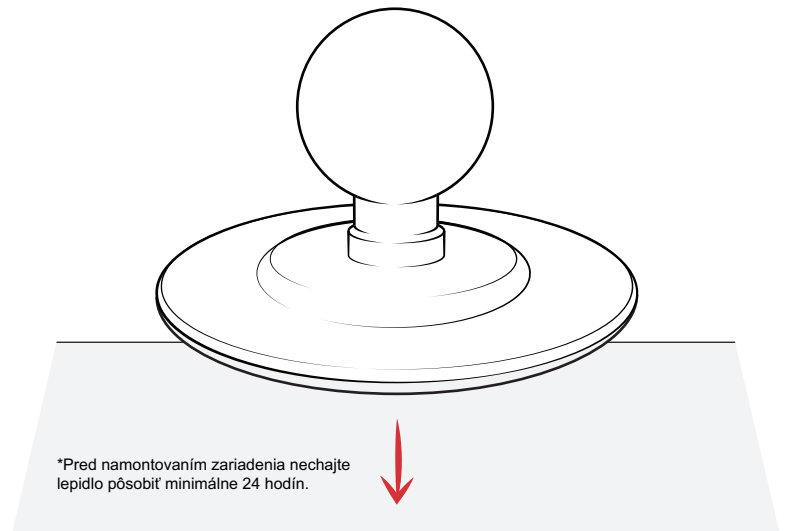

Zoznam  
súčiastok  
\*nie v mierke

x 1

x 1

x 1

Pred priložením lepiacej časti očistite povrch  
alkoholovým vankúšikom a nechajte uschnúť.

\*Pred namontovaním zariadenia nechajte  
lepídlo pôsobiť minimálne 24 hodín.

RPR-INS-B-378

**Bezpečnostné opatrenie**

Neinštalujte tento produkt do blízkosti alebo v oblasti nad airbagom, ani na miesto, ktoré by mohlo brániť výhľadu vodiča alebo by mohlo narušiť prevádzku vozidla. National Products, Inc., výrobca ani predajca neznáša zodpovednosť za žiadne zranenie, smrť alebo škodu na majetku v dôsledku nerešpektovania týchto pokynov.