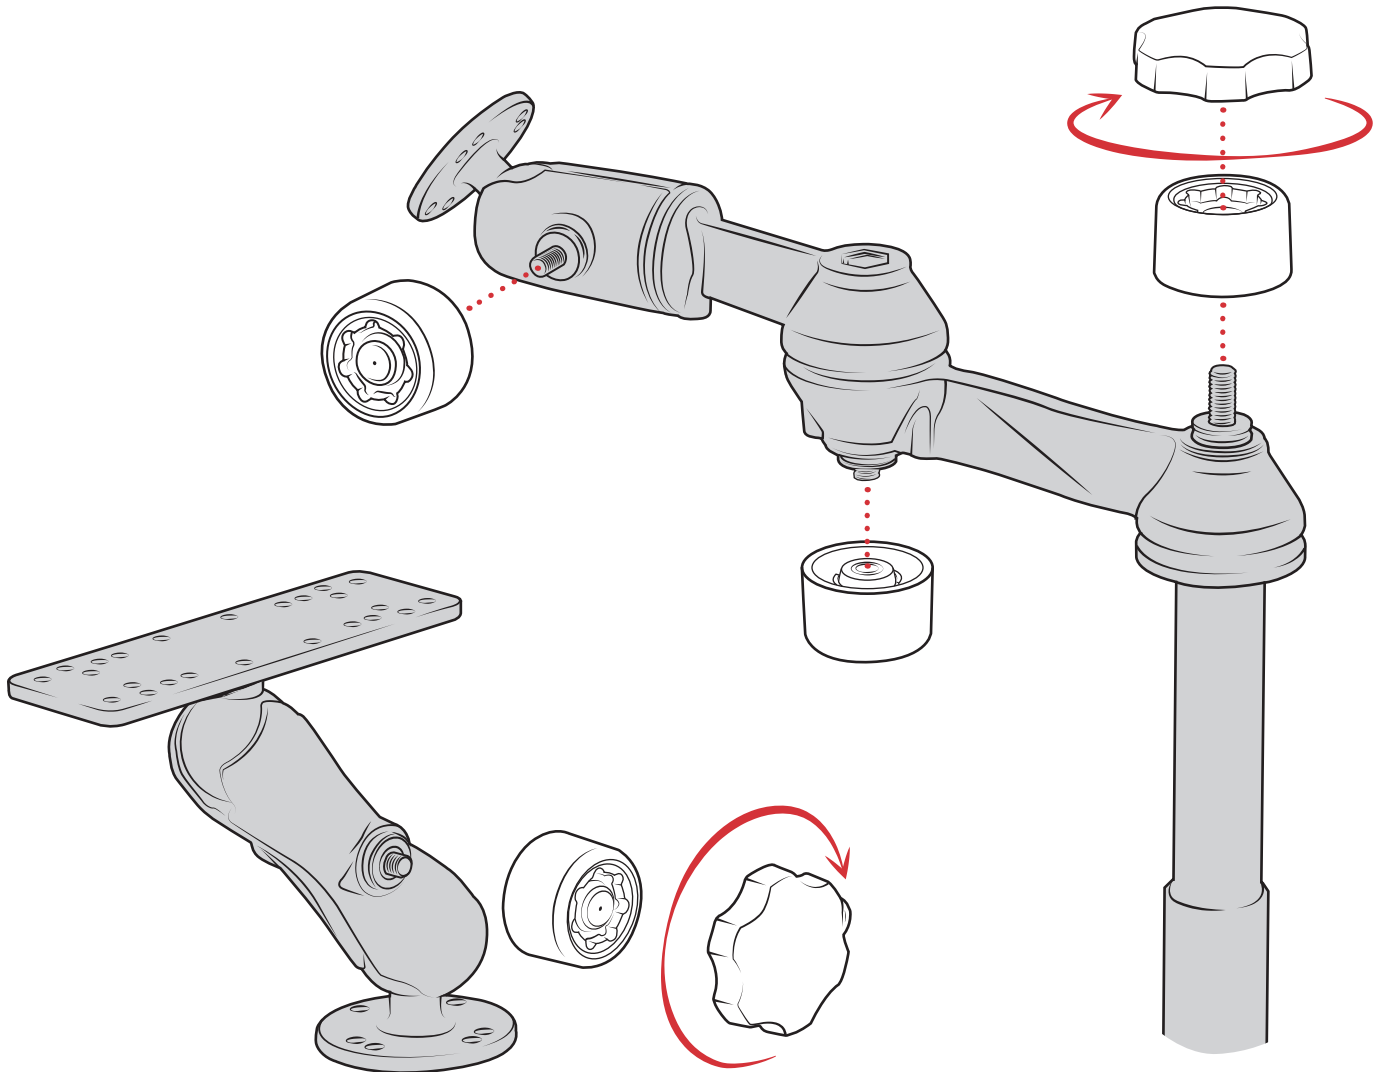

Zoznam súčiastok

x 1

x 1

Bezpečnostná matica RAM Pin-Lock nahrádza tieto autentické matice RAM:

1/4"-20

5/16"-18

3/18"-16

RPR-INS-S-KNOB

Bezpečnostné opatrenie

Neinštalujte tento produkt do blízkosti alebo v oblasti nad airbagom, ani na miesto, ktoré by mohlo brániť výhľadu vodiča alebo by mohlo narušiť prevádzku vozidla. National Products, Inc., výrobca ani predajca neznáša zodpovednosť za žiadne zranenie, smrť alebo škodu na majetku v dôsledku nerespektovania týchto pokynov.