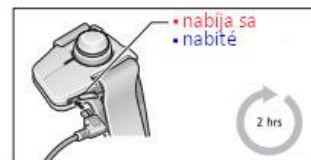

Diaľkové ovládanie na zápästie SENA Stručný návod na použitie

[Ovládanie na zápästie]

[Suchý zips]

Inštalácia

Poznámka:
Po nasadení Ovládania na zápästie zastrčte remienok pod gumovú sponu.

Poznámka:
Pre pripevnenie diaľkového ovládania na riadidlá motocyklu môžete použiť priložený suchý zips.

Napájanie

Ovládanie tlačidlami

Náramok Zapnúť/vypnúť

Náramok Ovládanie headsetu

Viac detailov ohľadom ovládanie hlavovej súpravy týmto diaľkovým ovládačom pre funkcie telefonovania, hudby či interkomu, nájdete v návode na používanie náhlavnej súpravy.

Náramok - headset Párovanie bluetooth

Poznámka:
- Hlavovú súpravu môžete ovládať diaľkovým ovládačom až po ich spárování.
- Diaľkový ovládač podporuje hlavovú súpravu SENA s Bluetooth 4.1.

Náramok Priradenie tlačidiel