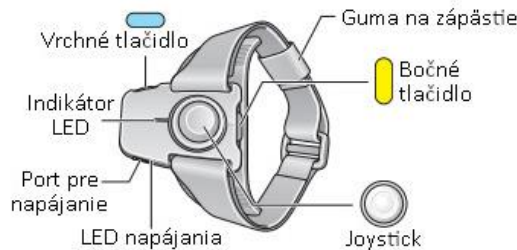

Diaľkové ovládanie na zápästie SENA Stručný návod na použitie

[Ovládanie na zápästie]

[Suchý zips]

Inštalácia

Poznámka:
Po nasadení Ovládania na zápästie zastrčte remienok pod gumovú sponu.

Poznámka:
Pre pripevnenie diaľkového ovládania na riadidlá motocyklu môžete použiť priložený suchý zips.

Napájanie

Ovládanie tlačidlami

Náramok Zapnúť/vypnúť

Náramok Ovládanie headsetu

Viac detailov ohľadom ovládanie hlavovej súpravy týmto diaľkovým ovládačom pre funkcie telefonovania, hudby či interkomu, nájdete v návode na používanie náhlavnej súpravy.

Náramok - headset Párovanie bluetooth

Poznámka:
- Hlavovú súpravu môžete ovládať diaľkovým ovládačom až po ich spárování.
- Diaľkový ovládač podporuje hlavovú súpravu SENA s Bluetooth 4.1.

Náramok Priradenie tlačidiel

Náramkový ovládač	Ovládač na riadidlá
Joystick	Joystick
Bočné tlačidlo	Predné tlačidlo
Vrchné tlačidlo	Zadné tlačidlo

Náramok Továrenský reset