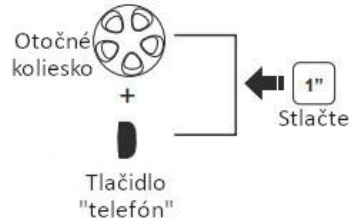

SPH10H-FM Stručný návod na použitie

Zapnúť/vypnúť

Ovládanie hlasitosti

Párovanie bluetooth Telefón, MP3 a GPS

Ovládanie tlačidlami

Rádio Zapnúť/vypnúť

Rádio Vyhľadávanie staníc

Rádio Skenovanie FM pásma

Uložiť do predvoľby počas skenovania

Rádio Uložiť/vymazať predvoľbu

Rádio Presunúť do predvolenej stanice