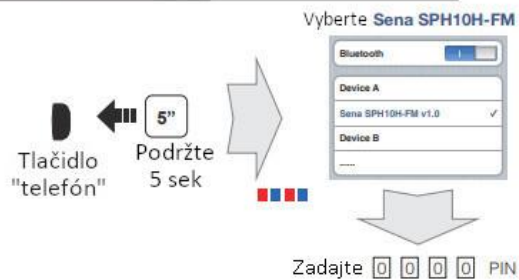

SPH10H-FM Stručný návod na použitie

Zapnúť/vypnúť

Ovládanie hlasitosti

Párovanie bluetooth Telefón, MP3 a GPS

Ovládanie tlačidlami

Rádio Zapnúť/vypnúť

Rádio Vyhľadávanie staníc

Rádio Skenovanie FM pásma

Uložiť do predvoľby počas skenovania

Rádio Uložiť/vymazať predvoľbu

Rádio Presunúť do predvolenej stanice