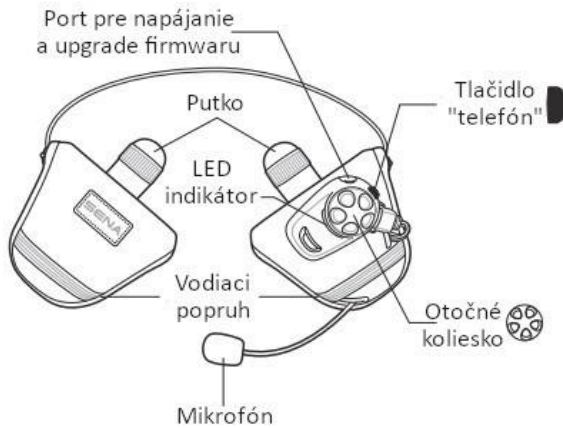

SPH10H-FM Stručný návod na použitie

Zapnúť/vypnúť

Ovládanie hlasitosti

Párovanie bluetooth Telefón, MP3 a GPS

Ovládanie tlačidlami

Rádio Zapnúť/vypnúť

Rádio Vyhľadávanie staníc

Rádio Skenovanie FM pásma

Uložiť do predvoľby počas skenovania

Rádio Uložiť/vymazať predvoľbu

Rádio Presunúť do predvolenej stanice