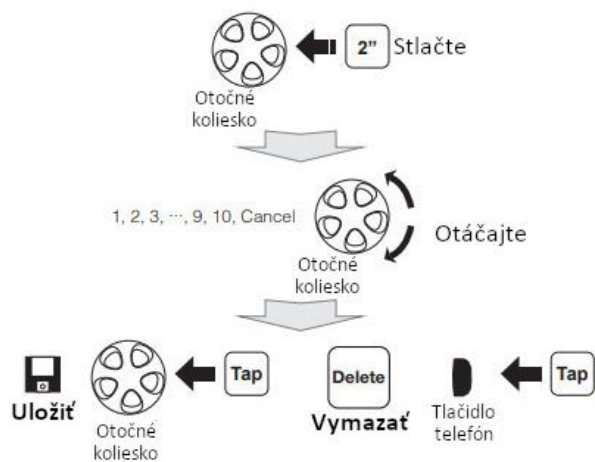

SPH10H-FM Stručný návod na použitie

Zapnúť/vypnúť

Ovládanie hlasitosti

Párovanie bluetooth Telefón, MP3 a GPS

Ovládanie tlačidlami

Rádio Zapnúť/vypnúť

Rádio Vyhľadávanie staníc

Rádio Skenovanie FM pásma

Uložiť do predvoľby počas skenovania

Rádio Uložiť/vymazať predvoľbu

Rádio Presunúť do predvolenej stanice