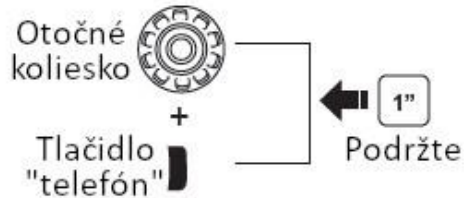

SENA SPH10 Stručný návod na použitie

Zapnúť/ vypnúť

Ovládanie hlasitosti

Bluetooth párovanie Telefón, MP3 a GPS

Ovládanie tlačidlami

Mobilný telefón