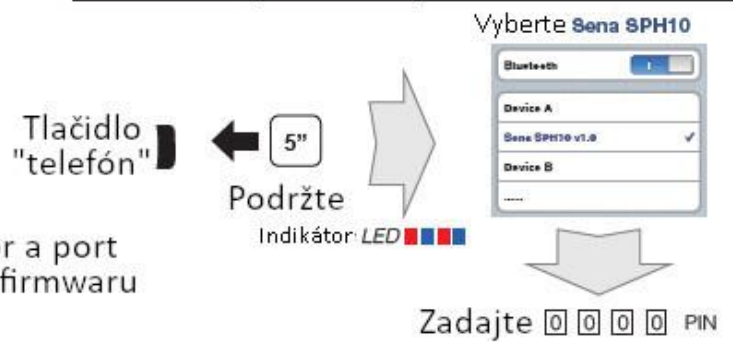

SENA SPH10 Stručný návod na použitie

Zapnúť/ vypnúť

Ovládanie hlasitosti

Bluetooth párovanie Telefón, MP3 a GPS

Ovládanie tlačidlami

Mobilný telefón