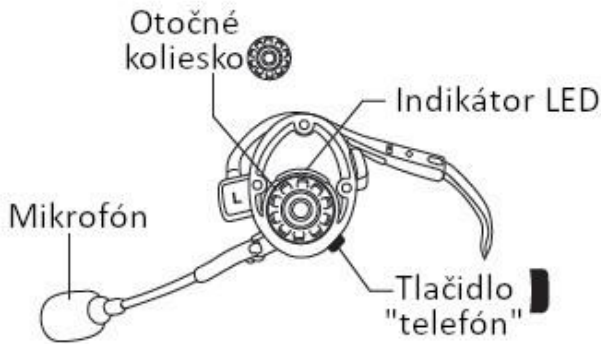

SENA SPH10 Stručný návod na použitie

Zapnúť/ vypnúť

Ovládanie hlasitosti

Bluetooth párovanie Telefón, MP3 a GPS

Ovládanie tlačidlami

Mobilný telefón