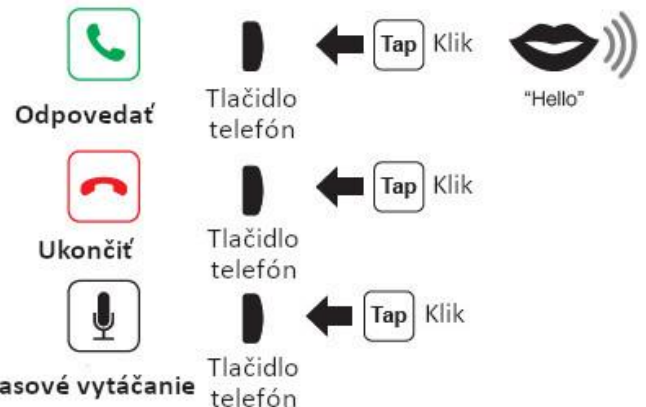

SENA SMH10 Stručný návod na použitie

Inštalácia

Ovládanie tlačidlami

Zapnúť/ vypnúť

Ovládanie hlasitosti

Telefón

Párovanie bluetooth Telefón,MP3,GPS

Hudba

Párovanie headsetov Interkom

Kontrola batérie

Párovanie viaceru headsetov Interkom

Štart Interkom

Koniec Interkom

Továrenský reset