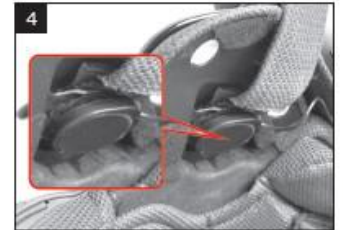

SENA SMH10 Stručný návod na použitie

Inštalácia

Ovládanie tlačidlami

Zapnúť/ vypnúť

Ovládanie hlasitosti

Telefón

Párovanie bluetooth Telefón,MP3,GPS

Hudba