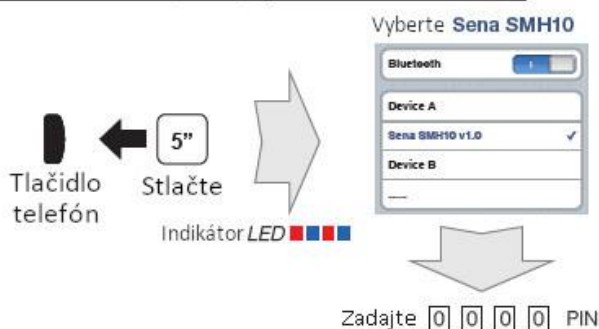

SENA SMH10 Stručný návod na použitie

Inštalácia

Ovládanie tlačidlami

Zapnúť/ vypnúť

Ovládanie hlasitosti

Telefón

Párovanie bluetooth Telefón,MP3,GPS

Hudba