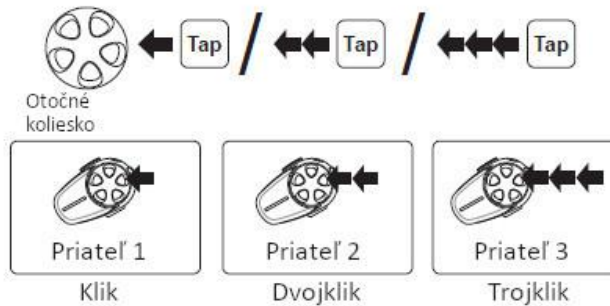

SENA SMH10 Stručný návod na použitie

Inštalácia

Ovládanie tlačidlami

Zapnúť/ vypnúť

Ovládanie hlasitosti

Telefón

Párovanie bluetooth Telefón,MP3,GPS

Hudba

Párovanie headsetov Interkom

Kontrola batérie

Párovanie viaceru headsetov Interkom

Štart Interkom

Koniec Interkom

Továrenský reset