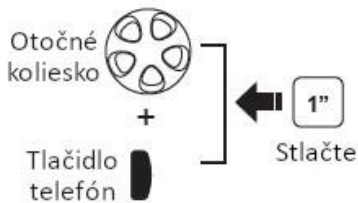

SENA SMH10 Stručný návod na použitie

Inštalácia

Ovládanie tlačidlami

Zapnúť/ vypnúť

Ovládanie hlasitosti

Telefón

Párovanie bluetooth Telefón,MP3,GPS

Hudba