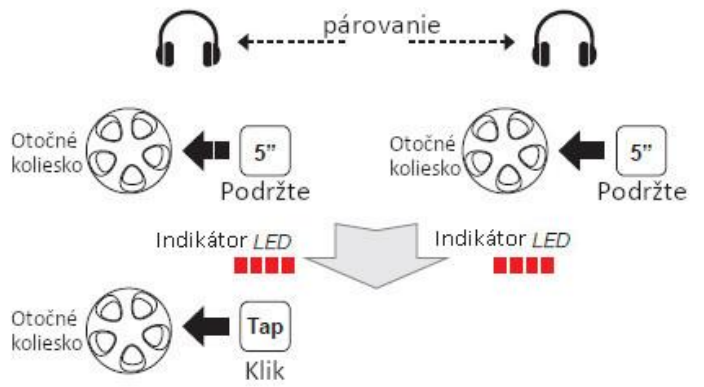

SENA SMH10 Stručný návod na použitie

Inštalácia

Ovládanie tlačidlami

Zapnúť/ vypnúť

Ovládanie hlasitosti

Telefón

Párovanie bluetooth Telefón,MP3,GPS

Hudba

Párovanie headsetov Interkom

Kontrola batérie

Párovanie viaceru headsetov Interkom

Štart Interkom

Koniec Interkom

Továrenský reset