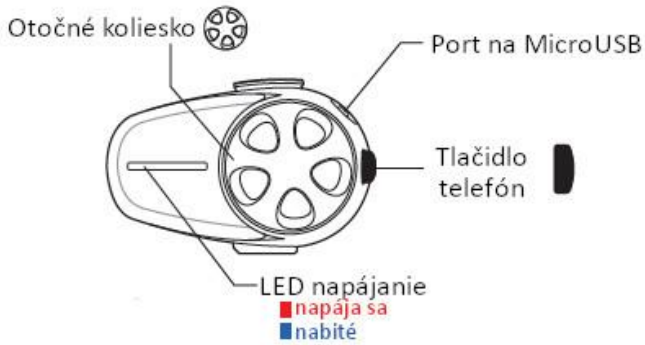

SENA SMH10 Stručný návod na použitie

Inštalácia

Ovládanie tlačidlami

Zapnúť/ vypnúť

Ovládanie hlasitosti

Telefón

Párovanie bluetooth Telefón,MP3,GPS

Hudba