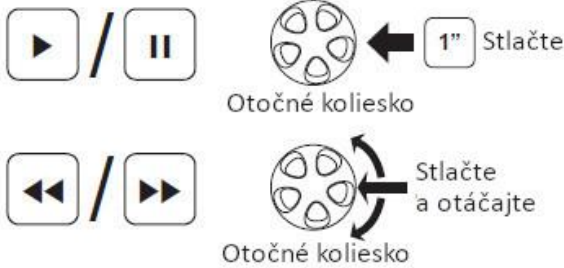

SENA SMH10 Stručný návod na použitie

Inštalácia

Ovládanie tlačidlami

Zapnúť/ vypnúť

Ovládanie hlasitosti

Telefón

Párovanie bluetooth Telefón,MP3,GPS

Hudba