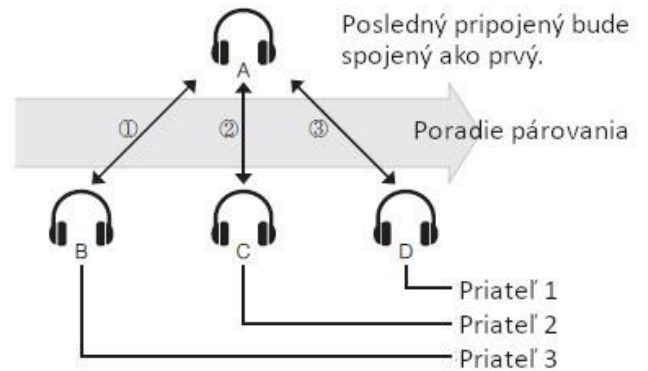

SENA SMH10 Stručný návod na použitie

Inštalácia

Ovládanie tlačidlami

Zapnúť/ vypnúť

Ovládanie hlasitosti

Telefón

Párovanie bluetooth Telefón,MP3,GPS

Hudba

Párovanie headsetov Interkom

Kontrola batérie

Párovanie viaceru headsetov Interkom

Štart Interkom

Koniec Interkom

Továrenský reset