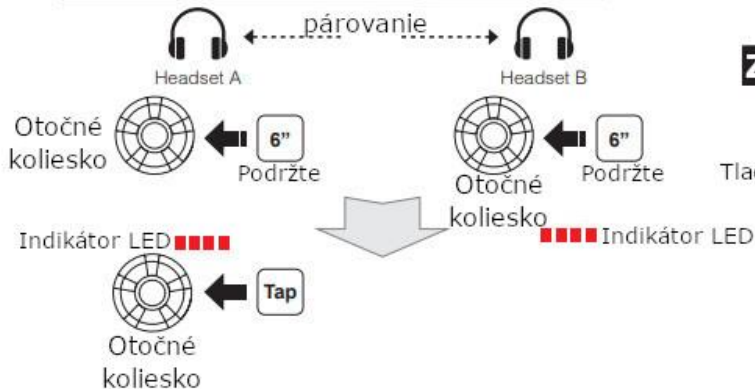

20S EVO Stručný návod na použitie

Inštalácia

Ovládanie tlačidlami

Zapnúť/vypnúť

Ovládanie hlasitosti

Mobilný telefón

Hlasové vytáčanie

Rýchle vytáčanie

Okolný režim

Párovanie bluetooth Telefón,MP3 aGPS

Hlasové vytáčanie

Rýchle vytáčanie

Hudba

Kontrola batérie

Konfiguračné menu

Rýchle párovanie Interkom

Začiatok/koniec Interkom

Normálne párovanie Interkom

Začiatok/koniec Skupinový interkom

Rádio On/Off

Rádio Hľadanie staníc

Rádio Skenovanie FM pásma

Uložiť do predvoľby počas skenovania

Rádio Uložiť/vymazať predvoľbu

Rádio Presunúť do predvoľby

Ovládanie hlasom

Hlasový pokyn	Funkcia
"Music"	Hudba spustiť/pauza
"FM radio"	FM rádio zapnúť/vypnúť
"Interkom...[1,2,...-9]"	Začať/skončiť
"Speed dial [1,2,3]"	Rýchle vytáčanie