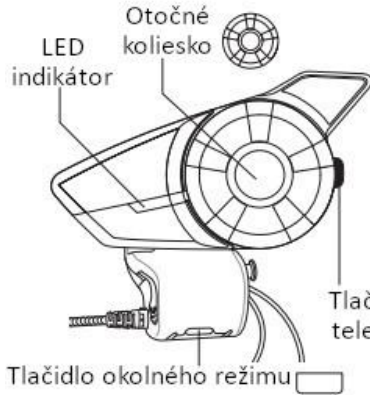

20S EVO Stručný návod na použitie

Inštalácia

Ovládanie tlačidlami

Zapnúť/vypnúť

Ovládanie hlasitosti

Mobilný telefón

Hlasové vytáčanie

Rýchle vytáčanie