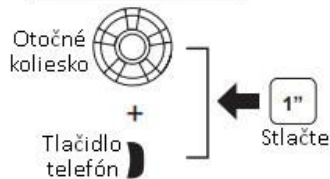

20S EVO Stručný návod na použitie

Inštalácia

Ovládanie tlačidlami

Zapnúť/vypnúť

Ovládanie hlasitosti

Mobilný telefón

Hlasové vytáčanie

Rýchle vytáčanie