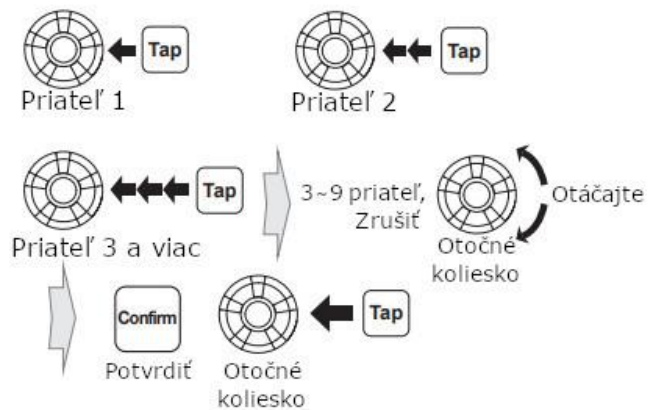

Okolný režim

Párovanie bluetooth Telefón,MP3 aGPS

Hlasové vytáčanie

Rýchle vytáčanie

Hudba

Kontrola batérie

Konfiguračné menu

Rýchle párovanie Interkom

Začiatok/koniec Interkom

Normálne párovanie Interkom

Začiatok/koniec Skupinový interkom

Rádio On/Off

Rádio Hľadanie staníc

Rádio Skenovanie FM pásma

Uložiť do predvoľby počas skenovania

Rádio Uložiť/vymazať predvoľbu

Rádio Presunúť do predvoľby

Ovládanie hlasom

Hlasový pokyn	Funkcia
"Music"	Hudba spustiť/pauza
"FM radio"	FM rádio zapnúť/vypnúť
"Interkom...[1,2,...-9]"	Začať/skončiť
"Speed dial [1,2,3]"	Rýchle vytáčanie