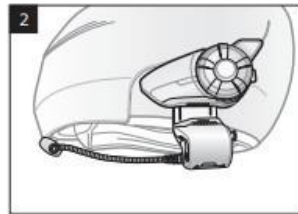

20S EVO Stručný návod na použitie

Inštalácia

Ovládanie tlačidlami

Zapnúť/vypnúť

Ovládanie hlasitosti

Mobilný telefón

Hlasové vytáčanie

Rýchle vytáčanie