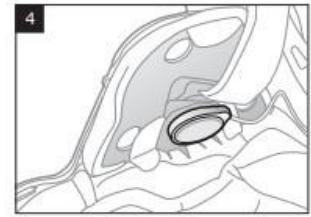

20S EVO Stručný návod na použitie

Inštalácia

Ovládanie tlačidlami

Zapnúť/vypnúť

Ovládanie hlasitosti

Mobilný telefón

Hlasové vytáčanie

Rýchle vytáčanie