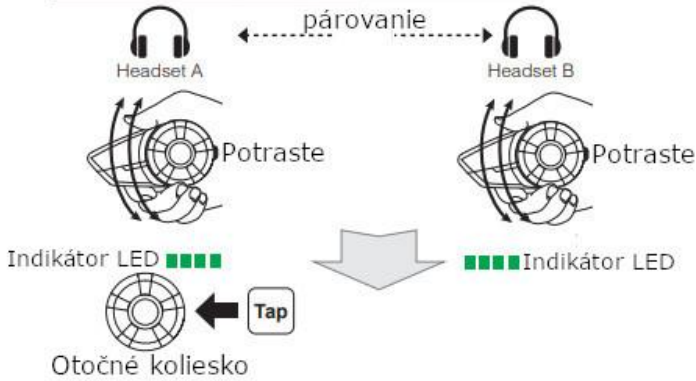

20S EVO Stručný návod na použitie

Inštalácia

Ovládanie tlačidlami

Zapnúť/vypnúť

Ovládanie hlasitosti

Mobilný telefón

Hlasové vytáčanie

Rýchle vytáčanie

Okolný režim

Párovanie bluetooth Telefón,MP3 aGPS

Hlasové vytáčanie

Rýchle vytáčanie

Hudba

Kontrola batérie

Konfiguračné menu

Rýchle párovanie Interkom

Začiatok/koniec Interkom

Normálne párovanie Interkom

Začiatok/koniec Skupinový interkom

Rádio On/Off

Rádio Hľadanie staníc

Rádio Skenovanie FM pásma

Uložiť do predvoľby počas skenovania

Rádio Uložiť/vymazať predvoľbu

Rádio Presunúť do predvoľby

Ovládanie hlasom

Hlasový pokyn	Funkcia
"Music"	Hudba spustiť/pauza
"FM radio"	FM rádio zapnúť/vypnúť
"Interkom...[1,2,...-9]"	Začať/skončiť
"Speed dial [1,2,3]"	Rýchle vytáčanie