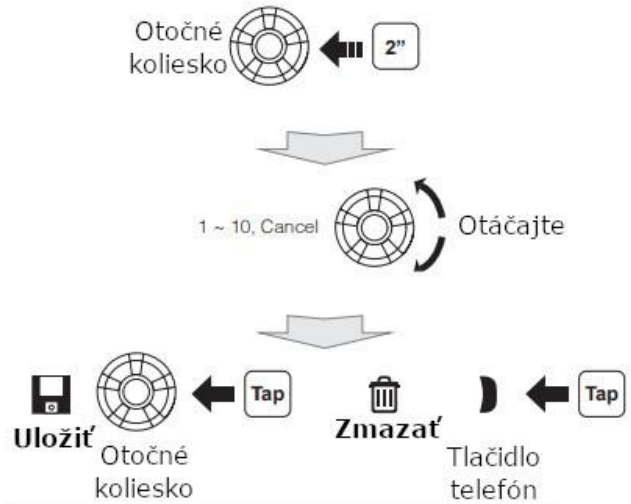

Začiatok/koniec Interkom

Normálne párovanie Interkom

Začiatok/koniec Skupinový interkom

Rádio On/Off

Rádio Hľadanie staníc

Rádio Skenovanie FM pásma

Uložiť do predvoľby počas skenovania

Rádio Uložiť/vymazať predvoľbu

Rádio Presunúť do predvoľby

Ovládanie hlasom

Hlasový pokyn	Funkcia
"Music"	Hudba spustiť/pauza
"FM radio"	FM rádio zapnúť/vypnúť
"Interkom...[1,2,...-9]"	Začať/skončiť
"Speed dial [1,2,3]"	Rýchle vytáčanie