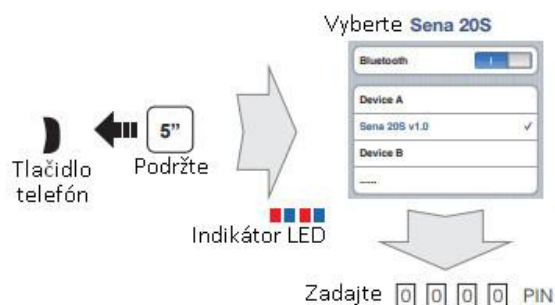

20S EVO Stručný návod na použitie

Inštalácia

Ovládanie tlačidlami

Zapnúť/vypnúť

Ovládanie hlasitosti

Mobilný telefón

Hlasové vytáčanie

Rýchle vytáčanie

Okolný režim

Párovanie bluetooth Telefón,MP3 aGPS

Hlasové vytáčanie

Rýchle vytáčanie

Hudba

Kontrola batérie

Konfiguračné menu

Rýchle párovanie Interkom