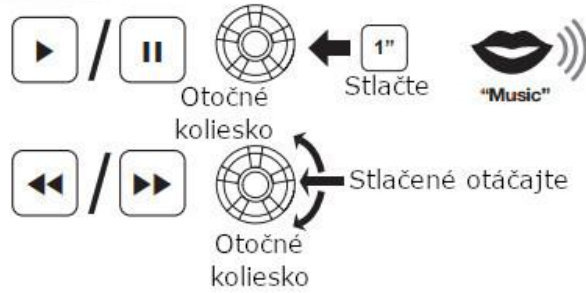

20S EVO Stručný návod na použitie

Inštalácia

Ovládanie tlačidlami

Zapnúť/vypnúť

Ovládanie hlasitosti

Mobilný telefón

Hlasové vytáčanie

Rýchle vytáčanie

Okolný režim

Párovanie bluetooth Telefón,MP3 aGPS

Hlasové vytáčanie

Rýchle vytáčanie

Hudba

Kontrola batérie

Konfiguračné menu

Rýchle párovanie Interkom

Rádio Presunúť do predvoľby

Ovládanie hlasom

Hlasový pokyn	Funkcia
"Music"	Hudba spustiť/pauza
"FM radio"	FM rádio zapnúť/vypnúť
"Interkom...[1,2,...-9]"	Začať/skončiť
"Speed dial [1,2,3]"	Rýchle vytáčanie