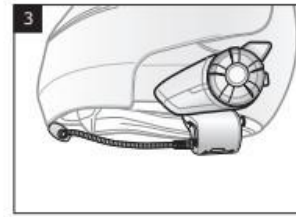

20S EVO Stručný návod na použitie

Inštalácia

Ovládanie tlačidlami

Zapnúť/vypnúť

Ovládanie hlasitosti

Mobilný telefón

Hlasové vytáčanie

Rýchle vytáčanie