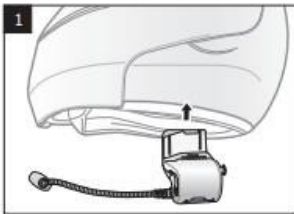

20S EVO Stručný návod na použitie

Inštalácia

Ovládanie tlačidlami

Zapnúť/vypnúť

Ovládanie hlasitosti

Mobilný telefón

Hlasové vytáčanie

Rýchle vytáčanie