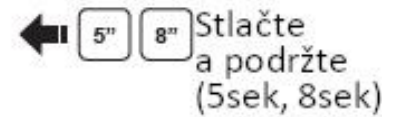

SENA SMH5 Stručný návod na použitie

Inštalácia

Ovládanie tlačidlami

Zapnúť/ vypnúť

Nastavenie hlasitosti

Mobilný telefón

Hlasové vytáčanie

Bluetooth párovanie