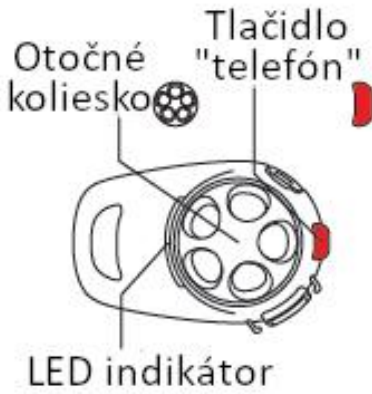

SENA SMH5 Stručný návod na použitie

Inštalácia

Ovládanie tlačidlami

Zapnúť/ vypnúť

Nastavenie hlasitosti

Mobilný telefón

Hlasové vytáčanie

Bluetooth párovanie

Telefón MP3 a GPS

Hudba

1" Stlačte

Otočné koliesko

Stlačte a otočte

Otočné koliesko

Kontrola batérie

Zapnutie