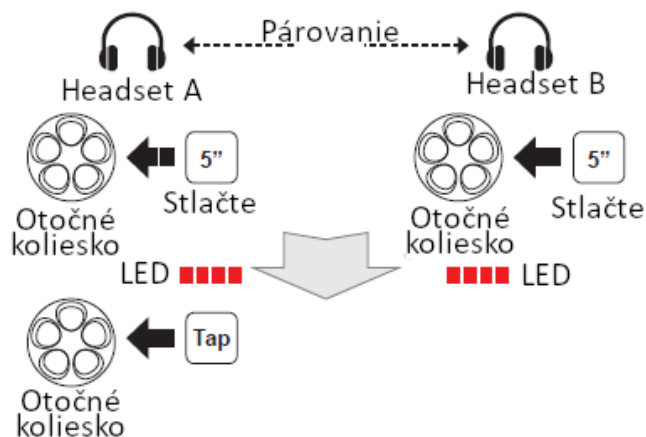

Telefón MP3 a GPS

Hudba

1" Stlačte

Otočné koliesko

Stlačte a otočte

Otočné koliesko

Kontrola batérie

Zapnutie

Indikátor LED

70 ~ 100%

30 ~ 70%

0 ~ 30%

Párovanie súprav

Interkom

Párovanie viacerých súprav

Interkom

Štart

Interkom

Priateľ 1

Stlačte

Priateľ 2

Dvojklik

Priateľ 3

Trojklík

Koniec

Interkom

Otočné koliesko

Továrenské nastavenia

Tlačidlo "telefón"

12" Stlačte

LED indikátor

Otočné koliesko