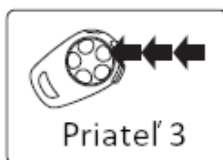

Priateľ 3

Trojklík