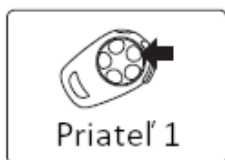

Štart

Interkom

Priateľ 1

Stlačte