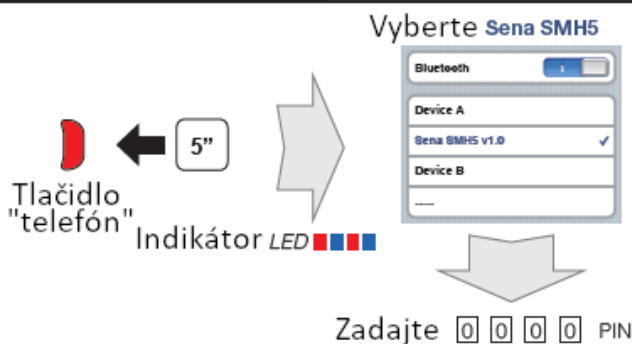

SENA SMH5 Stručný návod na použitie

Inštalácia

Ovládanie tlačidlami

Zapnúť/ vypnúť

Nastavenie hlasitosti

Mobilný telefón

Hlasové vytáčanie

Bluetooth párovanie

Telefón MP3 a GPS

Hudba

1" Stlačte

Otočné koliesko

Stlačte a otočte

Otočné koliesko

Kontrola batérie

Zapnutie