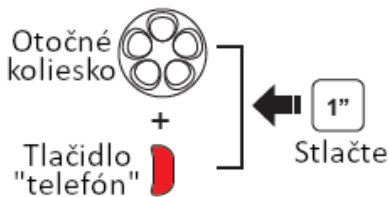

SENA SMH5 Stručný návod na použitie

Inštalácia

Ovládanie tlačidlami

Zapnúť/ vypnúť

Nastavenie hlasitosti

Mobilný telefón

Hlasové vytáčanie

Bluetooth párovanie

Telefón MP3 a GPS

Hudba

1" Stlačte

Otočné koliesko

Stlačte a otočte

Otočné koliesko

Kontrola batérie

Zapnutie