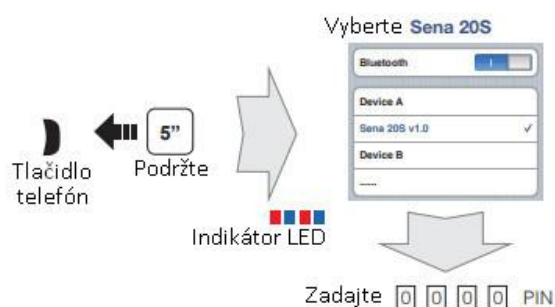

Hlasové vytáčanie

Rýchle vytáčanie

Ukončenie

Otočné koliesko

Okolný režim

Párovanie bluetooth Telefón,MP3 aGPS

Ovládanie hlasom

Hlasový pokyn	Funkcia
"Music"	Hudba spustiť/pauza
"FM radio"	FM rádio zapnúť/vypnúť
"Interkom...[1,2,...-9]"	Začať/skončiť
"Speed dial [1,2,3]"	Rýchle vytáčanie