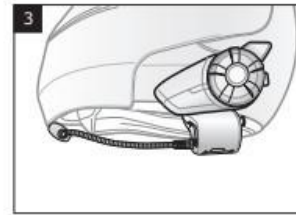

20S EVO Stručný návod na použitie

Inštalácia

Ovládanie tlačidlami

Zapnúť/vypnúť

Ovládanie hlasitosti

Mobilný telefón

Prijatie

Ukončenie