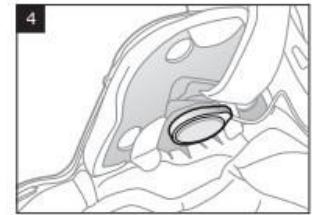

20S EVO Stručný návod na použitie

Inštalácia

Ovládanie tlačidlami

Zapnúť/vypnúť

Ovládanie hlasitosti

Mobilný telefón

Prijatie

Ukončenie