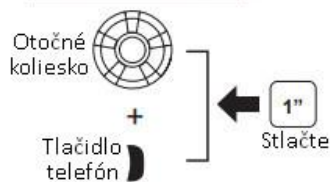

20S EVO Stručný návod na použitie

Inštalácia

Ovládanie tlačidlami

Zapnúť/vypnúť

Ovládanie hlasitosti

Mobilný telefón

Prijatie

Ukončenie