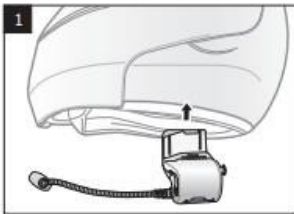

20S EVO Stručný návod na použitie

Inštalácia

Ovládanie tlačidlami

Zapnúť/vypnúť

Ovládanie hlasitosti

Mobilný telefón

Prijatie

Ukončenie