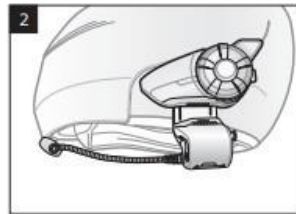

20S EVO Stručný návod na použitie

Inštalácia

Ovládanie tlačidlami

Zapnúť/vypnúť

Ovládanie hlasitosti

Mobilný telefón

Prijatie

Ukončenie