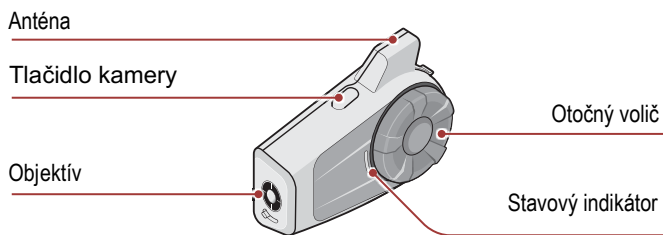

Detaily produktu

Zorný uhol: 125°
Clona: F/2.4