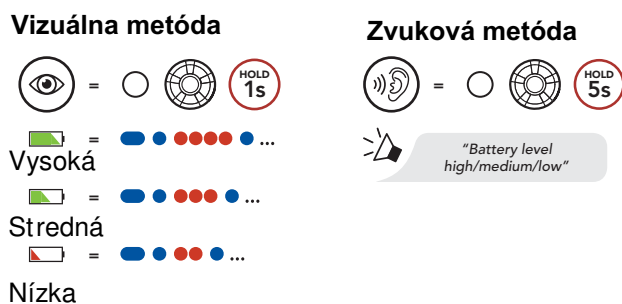

Kontrola úrovne nabitia batérie

Bluetooth spárovanie (Telefón, MP3, GPS)

Spárovanie telefónu

Mobilný telefón

Prijatie hovoru alebo

Odmietnutie hovoru

Ukončenie hovoru alebo

Uskutočnenie hovoru hlasovým vytáčaním

Ovládanie hudby

Prehrávanie/pauza

Stop a vpred

Stop a vzad

Ovládanie kamery

Zapnutie kamery

Spustenie záznamu

Vypnutie kamery

Zastavenie záznamu

Uloženie fotografie

Poznámka:

- Pokiaľ je video s rozlíšením 2160p/30fps, môžete počas video záznamu vytvárať fotografie.

Poznámka:

- Nemôžete nahrávať video bez MicroSD karty.
- Vaša MicroSD karta musí byť pred použitím v kamere naformátovaná.
- Kompatibilné MicroSD karty sú až do veľkosti 128 GB a U3, alebo rýchlejšie.