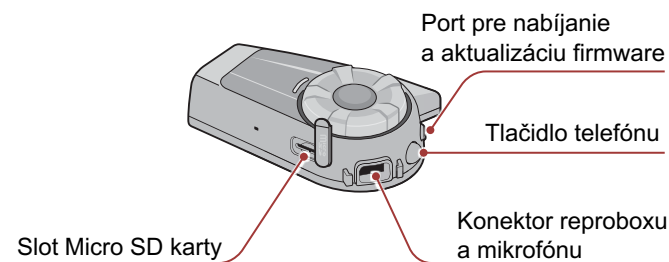

Detaily produktu

Zorný uhol: 125°
Clona: F/2.4

Inštalácia

Základné ovládanie

Kontrola úrovne nabitia batérie

Bluetooth spárovanie (Telefón, MP3, GPS)

Spárovanie telefónu

Mobilný telefón

Prijatie hovoru alebo

Odmietnutie hovoru

Ukončenie hovoru alebo

Uskutočnenie hovoru hlasovým vytáčaním

Ovládanie hudby

Prehrávanie/pauza

Stop a vpred

Stop a vzad

Ovládanie kamery

Zapnutie kamery

Spustenie záznamu

Vypnutie kamery

Zastavenie záznamu

Uloženie fotografie

Poznámka:

- Pokiaľ je video s rozlíšením 2160p/30fps, môžete počas video záznamu vytvárať fotografie.

Poznámka:

- Nemôžete nahrávať video bez MicroSD karty.
- Vaša MicroSD karta musí byť pred použitím v kamere naformátovaná.
- Kompatibilné MicroSD karty sú až do veľkosti 128 GB a U3, alebo rýchlejšie.