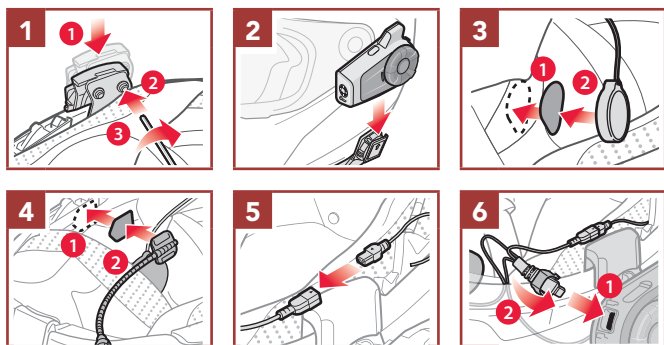

Inštalácia