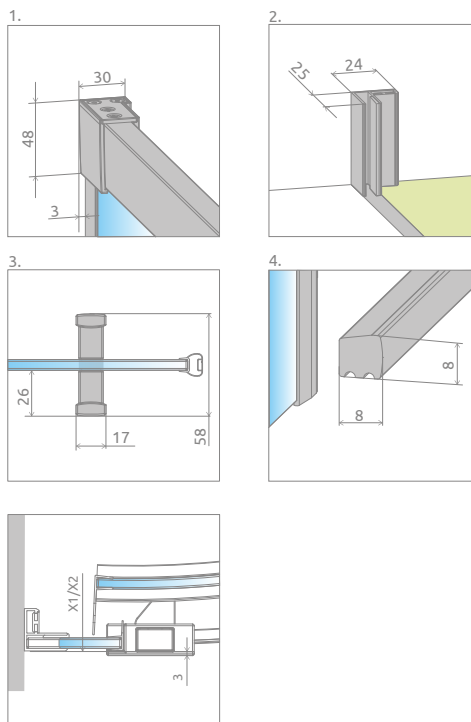

TECHNICKÝ LIST