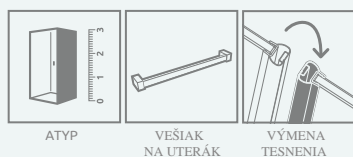

ĎALŠIE MOŽNOSTI