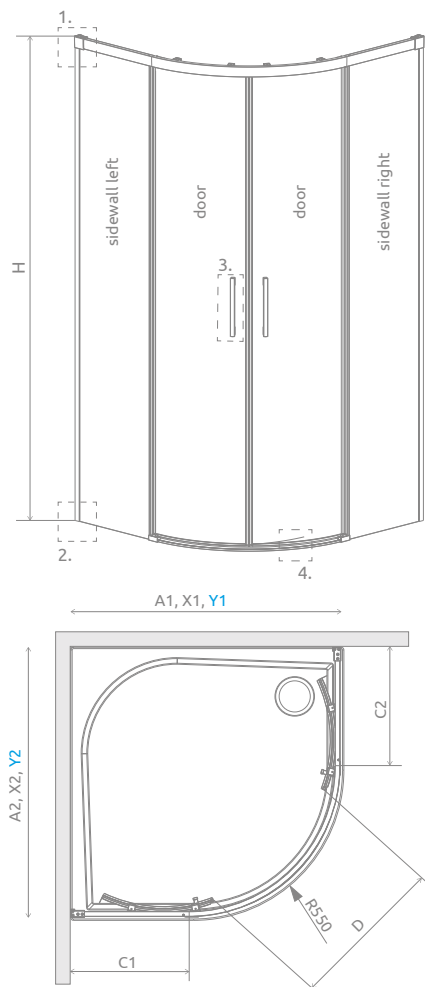

TECHNICKÝ LIST