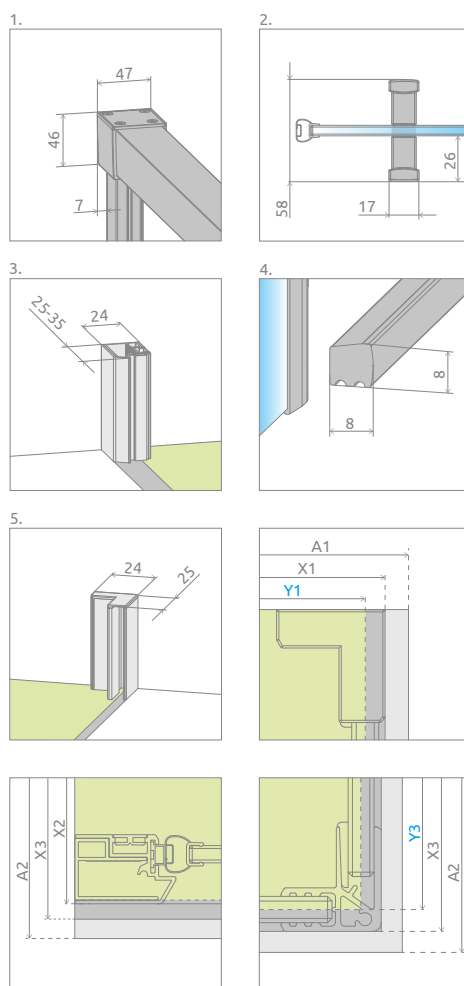

## Idea KDS

Farby profilov:

01 Chróm 54 Čierna

Idea KDS + Kyntos F

Sprchovací kút sa skladá z 2 častí: posuvné dvere a bočná stena S1. Pri objednávke uveďte 2 kódy výrobku.

### POSUVNÉ DVERE

Model	ČÍRE SKLO	
	farba profilu: CHRÓM Kód výrobku	farba profilu: ČIERNÁ Kód výrobku
KDS door 100 L	10115100-01-01L	10115100-54-01L
KDS door 100 R	10115100-01-01R	10115100-54-01R
KDS door 110 L	10115110-01-01L	10115110-54-01L
KDS door 110 R	10115110-01-01R	10115110-54-01R
KDS door 120 L	10115120-01-01L	10115120-54-01L
KDS door 120 R	10115120-01-01R	10115120-54-01R
KDS door 130 L	10115130-01-01L	10115130-54-01L
KDS door 130 R	10115130-01-01R	10115130-54-01R
KDS door 140 L	10115140-01-01L	10115140-54-01L
KDS door 140 R	10115140-01-01R	10115140-54-01R
KDS door 150 L	10115150-01-01L	10115150-54-01L
KDS door 150 R	10115150-01-01R	10115150-54-01R
KDS door 160 L	10115160-01-01L	10115160-54-01L
KDS door 160 R	10115160-01-01R	10115160-54-01R

### BOČNÁ STENA S1

Model	ČÍRE SKLO	
	farba profilu: CHRÓM Kód výrobku	farba profilu: ČIERNÁ Kód výrobku
S2 70		10117070-01-01
S2 75		10117075-01-01
S2 80		10117080-01-01
S2 90		10117090-01-01
S2 100		10117100-01-01
S2 110		10117110-01-01
S2 120		10117120-01-01

# TECHNICKÝ LIST

Door	A1	X1	Y1	D	H1
KDS 100	1000	990-1000	985-995	373	2005
KDS 110	1100	1090-1100	1085-1095	423	2005
KDS 120	1200	1190-1200	1185-1195	473	2005
KDS 130	1300	1290-1300	1285-1295	523	2005
KDS 140	1400	1390-1400	1385-1395	573	2005
KDS 150	1500	1490-1500	1485-1495	623	2005
KDS 160	1600	1590-1600	1585-1595	673	2005