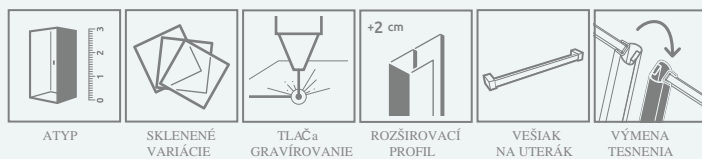

ĎALŠIE MOŽNOSTI