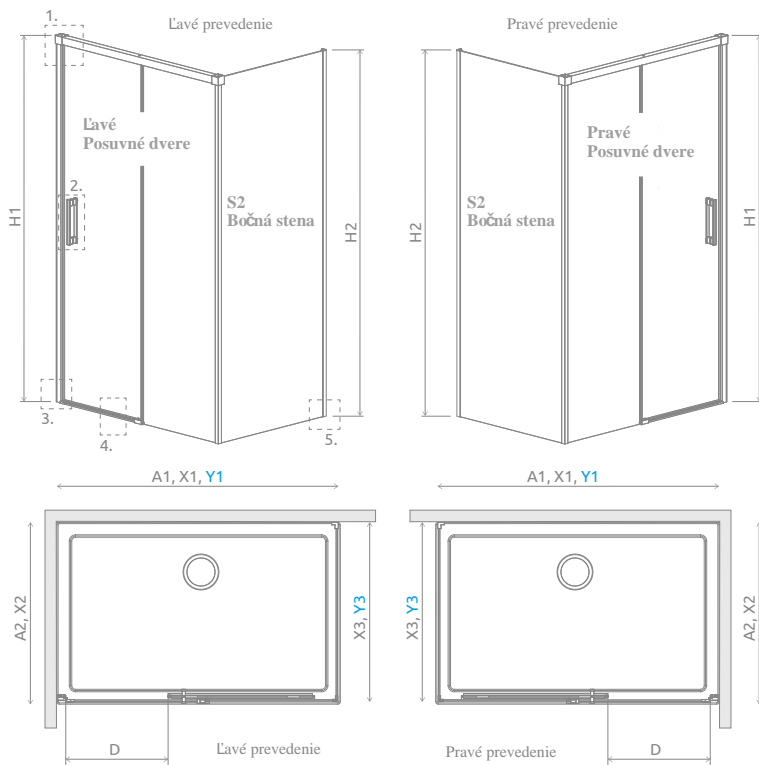

TECHNICKÝ LIST