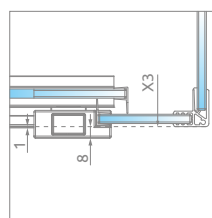

## Idea KDS

Farby profilov:

01 Chróm 54 Čierna

Idea KDS + Kyntos F

Sprchovací kút sa skladá z 2 častí: posuvné dvere a bočná stena S1. Pri objednávke uveďte 2 kódy výrobku.

### BOČNÁ STENA S1

Model	ČÍRE SKLO	
	farba profilu: CHRÓM Kód výrobku	farba profilu: ČIERNÁ Kód výrobku
S2 70		10117070-01-01
S2 75		10117075-01-01
S2 80		10117080-01-01
S2 90		10117090-01-01
S2 100		10117100-01-01
S2 110		10117110-01-01
S2 120		10117120-01-01

# TECHNICKÝ LIST

Door	A1	X1	Y1	D	H1
KDS 100	1000	990-1000	985-995	373	2005
KDS 110	1100	1090-1100	1085-1095	423	2005
KDS 120	1200	1190-1200	1185-1195	473	2005
KDS 130	1300	1290-1300	1285-1295	523	2005
KDS 140	1400	1390-1400	1385-1395	573	2005
KDS 150	1500	1490-1500	1485-1495	623	2005
KDS 160	1600	1590-1600	1585-1595	673	2005

Sidewall S2	A2	X2	X3	Y3	H2
S2 70	700	679-694	683-698	678-693	2000
S2 75	750	729-744	733-748	728-743	2000
S2 80	800	779-794	783-798	778-793	2000
S2 90	900	879-894	883-898	878-893	2000
S2 100	1000	979-994	983-998	978-993	2000
S2 110	1100	1079-1094	1083-1098	1078-1093	2000
S2 120	1200	1179-1194	1183-1198	1178-1193	2000