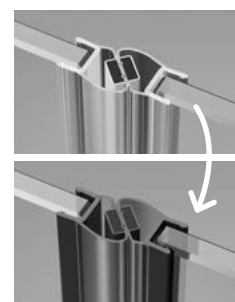

Door	A1	X1	Y1	D	H1
KDS 100	1000	990-1000	985-995	373	2005
KDS 110	1100	1090-1100	1085-1095	423	2005
KDS 120	1200	1190-1200	1185-1195	473	2005
KDS 130	1300	1290-1300	1285-1295	523	2005
KDS 140	1400	1390-1400	1385-1395	573	2005
KDS 150	1500	1490-1500	1485-1495	623	2005
KDS 160	1600	1590-1600	1585-1595	673	2005

Sidewall S2	A2	X2	X3	Y3	H2
S2 70	700	679-694	683-698	678-693	2000
S2 75	750	729-744	733-748	728-743	2000
S2 80	800	779-794	783-798	778-793	2000
S2 90	900	879-894	883-898	878-893	2000
S2 100	1000	979-994	983-998	978-993	2000
S2 110	1100	1079-1094	1083-1098	1078-1093	2000
S2 120	1200	1179-1194	1183-1198	1178-1193	2000