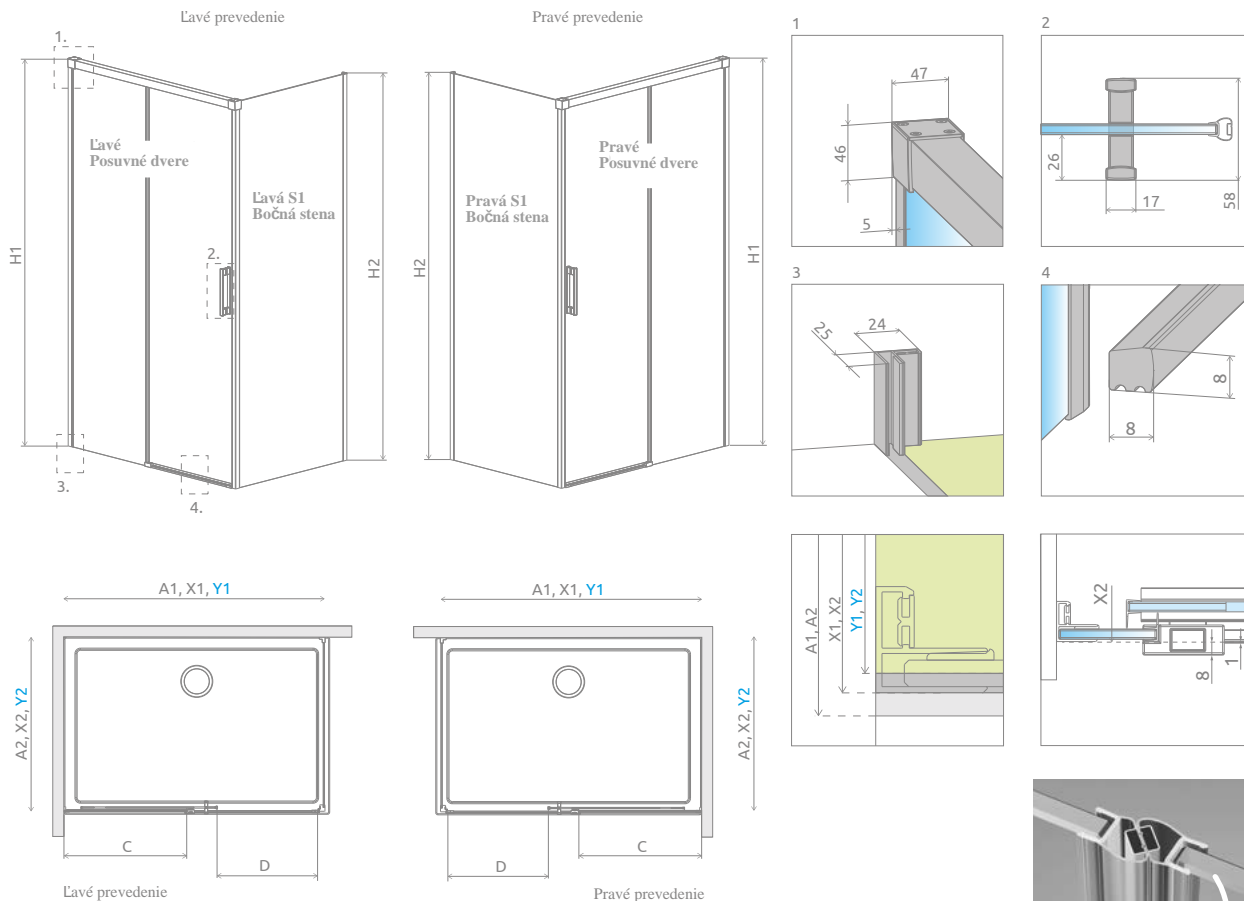

TECHNICKÝ LIST