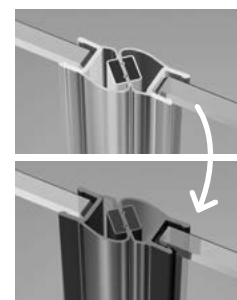

Door	A1	X1	Y1	C	D	H1	Sidewall S1	A2	X2	Y2	H2
KDJ 100	1000	985-1000	980-995	455-470	390	2005	S1 70	700	685-700	680-695	2000
KDJ 110	1100	1085-1100	1080-1095	505-520	440	2005	S1 75	750	735-750	730-745	2000
KDJ 120	1200	1185-1200	1180-1195	555-570	490	2005	S1 80	800	785-800	780-795	2000
KDJ 130	1300	1285-1300	1280-1295	605-620	540	2005	S1 90	900	885-900	880-895	2000
KDJ 140	1400	1385-1400	1380-1395	655-670	590	2005	S1 100	1000	985-1000	980-995	2000
KDJ 150	1500	1485-1500	1480-1495	705-720	640	2005	S1 110	1100	1085-1100	1080-1095	2000
KDJ 160	1600	1585-1600	1580-1595	755-770	690	2005	S1 120	1200	1185-1200	1180-1195	2000