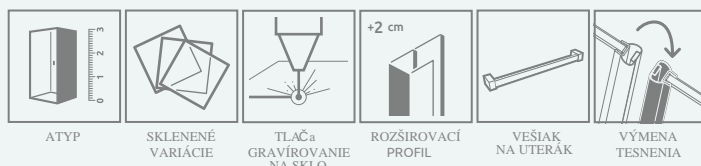

ĎALŠIE MOŽNOSTI