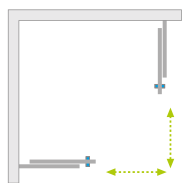

Idea KDD

Farby profilov:

01 Chróm

54 Čierna

09 Zlato

New

04 Biela

Sprchovací kút sa skladá z 2 častí: Pravá a Ľavá časť. Pri objednávke uveďte 2 kódy výrobku.

LAVÁ ČASŤ

Model	ČÍRE SKLO			
	farba profilu: CHRÓM Kód výrobku	farba profilu: ČIERNA Kód výrobku	farba profilu: BIELA Kód výrobku	farba profilu: ZLATO Kód výrobku
KDD 70 L	387065-01-01L	387065-54-01L	387065-04-01L	387065-09-01L
KDD 75 L	387066-01-01L	387066-54-01L	387066-04-01L	387066-09-01L
KDD 80 L	387061-01-01L	387061-54-01L	387061-04-01L	387061-09-01L
KDD 90 L	387060-01-01L	387060-54-01L	387060-04-01L	387060-09-01L
KDD 100 L	387062-01-01L	387062-54-01L	387062-04-01L	387062-09-01L
KDD 110 L	387063-01-01L	387063-54-01L	387063-04-01L	387063-09-01L
KDD 120 L	387064-01-01L	387064-54-01L	387064-04-01L	387064-09-01L

PRAVÁ ČASŤ

Model	ČÍRE SKLO			
	farba profilu: CHRÓM Kód výrobku	farba profilu: ČIERNA Kód výrobku	farba profilu: BIELA Kód výrobku	farba profilu: ZLATO Kód výrobku
KDD 70 R	387065-01-01R	387065-54-01R	387065-04-01R	387065-09-01R
KDD 75 R	387066-01-01R	387066-54-01R	387066-04-01R	387066-09-01R
KDD 80 R	387061-01-01R	387061-54-01R	387061-04-01R	387061-09-01R
KDD 90 R	387060-01-01R	387060-54-01R	387060-04-01R	387060-09-01R
KDD 100 R	387062-01-01R	387062-54-01R	387062-04-01R	387062-09-01R
KDD 110 R	387063-01-01R	387063-54-01R	387063-04-01R	387063-09-01R
KDD 120 R	387064-01-01R	387064-54-01R	387064-04-01R	387064-09-01R