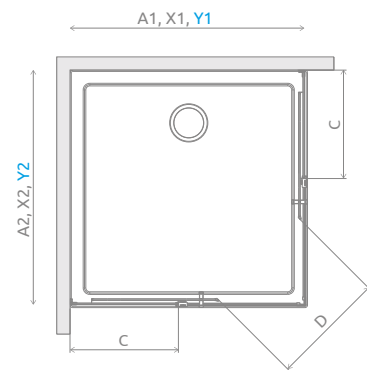

Sprchovací kút sa skladá z 2 častí: Pravá a Ľavá časť. Pri objednávke uveďte 2 kódy výrobku.

LAVÁ ČASŤ

Model	ČÍRE SKLO			
	farba profilu: CHRÓM Kód výrobku	farba profilu: ČIERNA Kód výrobku	farba profilu: BIELA Kód výrobku	farba profilu: ZLATO Kód výrobku
KDD 70 L	387065-01-01L	387065-54-01L	387065-04-01L	387065-09-01L
KDD 75 L	387066-01-01L	387066-54-01L	387066-04-01L	387066-09-01L
KDD 80 L	387061-01-01L	387061-54-01L	387061-04-01L	387061-09-01L
KDD 90 L	387060-01-01L	387060-54-01L	387060-04-01L	387060-09-01L
KDD 100 L	387062-01-01L	387062-54-01L	387062-04-01L	387062-09-01L
KDD 110 L	387063-01-01L	387063-54-01L	387063-04-01L	387063-09-01L
KDD 120 L	387064-01-01L	387064-54-01L	387064-04-01L	387064-09-01L

TECHNICKÝ LIST

Model	D
KDD 70Lx70R	365
KDD 70Lx75R	385
KDD 70Lx80R	400
KDD 70Lx90R	440
KDD 70Lx100R	485
KDD 70Lx110R	525
KDD 70Lx120R	570
KDD 75Lx70R	385
KDD 75Lx75R	400
KDD 75Lx80R	420
KDD 75Lx90R	460
KDD 75Lx100R	500
KDD 75Lx110R	540
KDD 75Lx120R	585