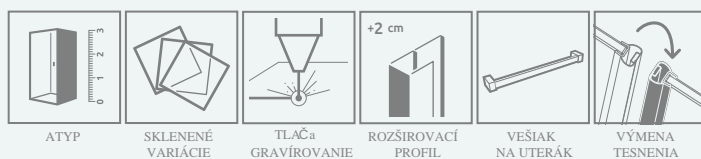

ĎALŠIE MOŽNOSTI