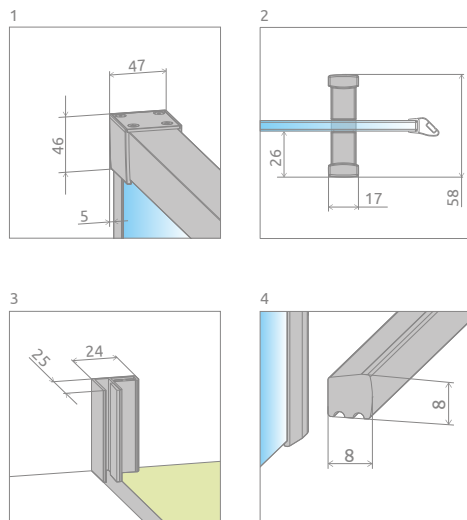

TECHNICKÝ LIST