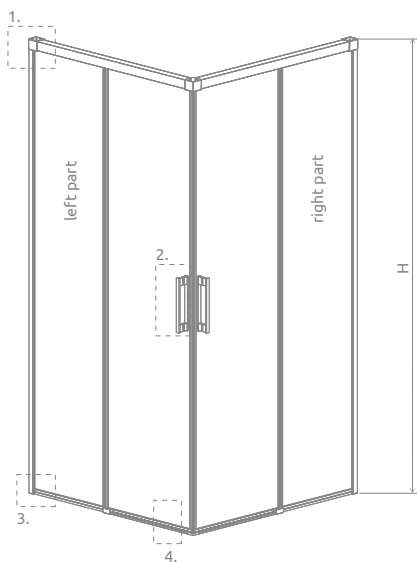

Sprchovací kút sa skladá z 2 častí: Pravá a Ľavá časť. Pri objednávke uveďte 2 kódy výrobku.

LAVÁ ČASŤ

Model	ČÍRE SKLO			
	farba profilu: CHRÓM Kód výrobku	farba profilu: ČIERNA Kód výrobku	farba profilu: BIELA Kód výrobku	farba profilu: ZLATO Kód výrobku
KDD 70 L	387065-01-01L	387065-54-01L	387065-04-01L	387065-09-01L
KDD 75 L	387066-01-01L	387066-54-01L	387066-04-01L	387066-09-01L
KDD 80 L	387061-01-01L	387061-54-01L	387061-04-01L	387061-09-01L
KDD 90 L	387060-01-01L	387060-54-01L	387060-04-01L	387060-09-01L
KDD 100 L	387062-01-01L	387062-54-01L	387062-04-01L	387062-09-01L
KDD 110 L	387063-01-01L	387063-54-01L	387063-04-01L	387063-09-01L
KDD 120 L	387064-01-01L	387064-54-01L	387064-04-01L	387064-09-01L

PRAVÁ ČASŤ

Model	ČÍRE SKLO			
	farba profilu: CHRÓM Kód výrobku	farba profilu: ČIERNA Kód výrobku	farba profilu: BIELA Kód výrobku	farba profilu: ZLATO Kód výrobku
KDD 70 R	387065-01-01R	387065-54-01R	387065-04-01R	387065-09-01R
KDD 75 R	387066-01-01R	387066-54-01R	387066-04-01R	387066-09-01R
KDD 80 R	387061-01-01R	387061-54-01R	387061-04-01R	387061-09-01R
KDD 90 R	387060-01-01R	387060-54-01R	387060-04-01R	387060-09-01R
KDD 100 R	387062-01-01R	387062-54-01R	387062-04-01R	387062-09-01R
KDD 110 R	387063-01-01R	387063-54-01R	387063-04-01R	387063-09-01R
KDD 120 R	387064-01-01R	387064-54-01R	387064-04-01R	387064-09-01R

TECHNICKÝ LIST

Model	D
KDD 70Lx70R	365
KDD 70Lx75R	385
KDD 70Lx80R	400
KDD 70Lx90R	440
KDD 70Lx100R	485
KDD 70Lx110R	525
KDD 70Lx120R	570
KDD 75Lx70R	385
KDD 75Lx75R	400
KDD 75Lx80R	420
KDD 75Lx90R	460
KDD 75Lx100R	500
KDD 75Lx110R	540
KDD 75Lx120R	585