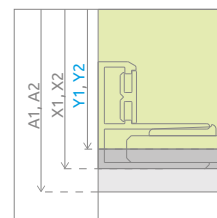

Sprchovací kút sa skladá z 2 častí: Pravá a Ľavá časť. Pri objednávke uveďte 2 kódy výrobku.

LAVÁ ČASŤ

Model	ČÍRE SKLO			
	farba profilu: CHRÓM Kód výrobku	farba profilu: ČIERNA Kód výrobku	farba profilu: BIELA Kód výrobku	farba profilu: ZLATO Kód výrobku
KDD 70 L	387065-01-01L	387065-54-01L	387065-04-01L	387065-09-01L
KDD 75 L	387066-01-01L	387066-54-01L	387066-04-01L	387066-09-01L
KDD 80 L	387061-01-01L	387061-54-01L	387061-04-01L	387061-09-01L
KDD 90 L	387060-01-01L	387060-54-01L	387060-04-01L	387060-09-01L
KDD 100 L	387062-01-01L	387062-54-01L	387062-04-01L	387062-09-01L
KDD 110 L	387063-01-01L	387063-54-01L	387063-04-01L	387063-09-01L
KDD 120 L	387064-01-01L	387064-54-01L	387064-04-01L	387064-09-01L

TECHNICKÝ LIST

Model	D
KDD 70Lx70R	365
KDD 70Lx75R	385
KDD 70Lx80R	400
KDD 70Lx90R	440
KDD 70Lx100R	485
KDD 70Lx110R	525
KDD 70Lx120R	570
KDD 75Lx70R	385
KDD 75Lx75R	400
KDD 75Lx80R	420
KDD 75Lx90R	460
KDD 75Lx100R	500
KDD 75Lx110R	540
KDD 75Lx120R	585