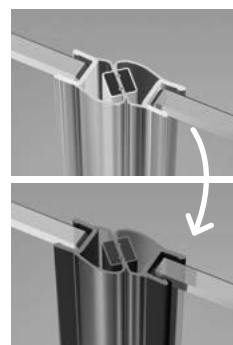

TECHNICKÝ LIST