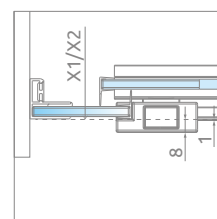

Sprchovací kút sa skladá z 2 častí: Pravá a Ľavá časť. Pri objednávke uveďte 2 kódy výrobku.

LAVÁ ČASŤ

Model	ČÍRE SKLO			
	farba profilu: CHRÓM Kód výrobku	farba profilu: ČIERNA Kód výrobku	farba profilu: BIELA Kód výrobku	farba profilu: ZLATO Kód výrobku
KDD 70 L	387065-01-01L	387065-54-01L	387065-04-01L	387065-09-01L
KDD 75 L	387066-01-01L	387066-54-01L	387066-04-01L	387066-09-01L
KDD 80 L	387061-01-01L	387061-54-01L	387061-04-01L	387061-09-01L
KDD 90 L	387060-01-01L	387060-54-01L	387060-04-01L	387060-09-01L
KDD 100 L	387062-01-01L	387062-54-01L	387062-04-01L	387062-09-01L
KDD 110 L	387063-01-01L	387063-54-01L	387063-04-01L	387063-09-01L
KDD 120 L	387064-01-01L	387064-54-01L	387064-04-01L	387064-09-01L

PRAVÁ ČASŤ

Model	ČÍRE SKLO			
	farba profilu: CHRÓM Kód výrobku	farba profilu: ČIERNA Kód výrobku	farba profilu: BIELA Kód výrobku	farba profilu: ZLATO Kód výrobku
KDD 70 R	387065-01-01R	387065-54-01R	387065-04-01R	387065-09-01R
KDD 75 R	387066-01-01R	387066-54-01R	387066-04-01R	387066-09-01R
KDD 80 R	387061-01-01R	387061-54-01R	387061-04-01R	387061-09-01R
KDD 90 R	387060-01-01R	387060-54-01R	387060-04-01R	387060-09-01R
KDD 100 R	387062-01-01R	387062-54-01R	387062-04-01R	387062-09-01R
KDD 110 R	387063-01-01R	387063-54-01R	387063-04-01R	387063-09-01R
KDD 120 R	387064-01-01R	387064-54-01R	387064-04-01R	387064-09-01R

TECHNICKÝ LIST

Model	D
KDD 70Lx70R	365
KDD 70Lx75R	385
KDD 70Lx80R	400
KDD 70Lx90R	440
KDD 70Lx100R	485
KDD 70Lx110R	525
KDD 70Lx120R	570
KDD 75Lx70R	385
KDD 75Lx75R	400
KDD 75Lx80R	420
KDD 75Lx90R	460
KDD 75Lx100R	500
KDD 75Lx110R	540
KDD 75Lx120R	585